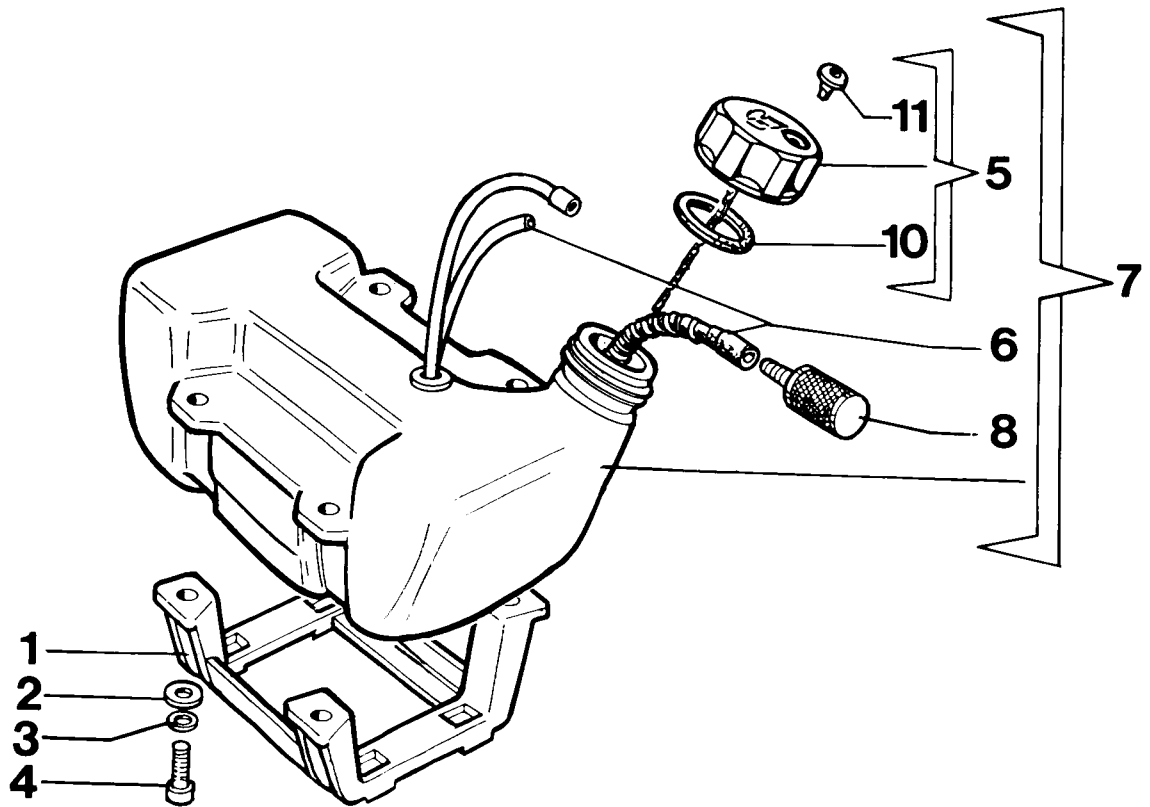

21 **ZAMA C1Q-E3**

mod. 8420 - 8425 - 8510 - 8515

15 ● **KIT MEMBRANE & GUARNIZIONI**
DIAPHRAGM & GASKET SET

14 ■ **KIT RIPARAZIONE**
REPAIR KIT

Ref.Nu	Qty	Part number	Description	Validity from	Validity till	Notes	Bulletin
1	1	2318521	Screw				
2	1	2318526	Cover				
3	1	2318525	Pump				
4	1	2318524	Cover				
5	1	2318389	Shutter				
6	1	2318388	Screw				
7	1	2318412	Hooking spring				
8	1	2318387	Ring				
9	1	2318529	Shaft				
10	1	2318528	Spring				
11	2	2318532	Spring				
12	1	2318533	Screw L				
13	1	2318534	Screw H				
14	1	2318530	Repair kit				
15	1	2318511	Gasket set				
16	1	2318523	Cover				
17	4	2318522	Screw				
18	1	2318392	Filter				
19	1	2318535	Ring				
20	1	2318527	Screw				
21	1	2318520R	Carbuirettor C1Q-E3				

Ref.Nu	Qty	Part number	Description	Validity from	Validity till	Notes	Bulletin
1	1	61112072BR	Kegelradantrieb Ø32				
2	1	4138428	Cap				
4	1	3805010	Screw				
5	1	3801017R	Screw				
6	1	3819006R	Grower				
7	1	3912005	Nut				
10	1	4174338A	Pin set				
12	1	61112072BR	Kegelradantrieb Ø32				
13	1	61110191	Gear case				
14	1	3034019	Bearing				
15	1	3035040R	Bearing				
16	1	3024012	Ring				
17	1	4138311A	Ring				
18	1	3025009	Ring				
19	1	3034218	Bearing				
20	1	4191233	Bevel gear set				
21	1	61112072BR	Kegelradantrieb Ø32				
22	1	3034012R	Bearing				
23	1	3025022R	Snap ring				
24	1	3050023R	Seal ring				
25	1	4138668	Spacer				
26	1	4191247R	Hub				
27	1	4179088R	Flange				
28	1	4100456R	Guard				
29	1	61040074AR	Screw				
30	1	61110075R	Nut				
31	1	63019016	Compl. nylon head Ø3				
32	1	61040071R	Cap				
33	1	61112061A	Complete nylon head Ø 3,5				
34	1	61112058	Bevel gear set				
35	1	61110072	Shaft				

Ref.Nu	Qty	Part number	Description	Validity from	Validity till	Notes	Bulletin
1		4191034B	Stand				
2		3918005	Washer				
3		3819006R	Grower				
4		3801013R	Screw				
5		4151258R	Complete cap				
6		4191177	Tube				
7		4191156AR	Fuel tank				
8		50010218R	Fuel filter				
10		4100308AR	Gasket				
11		4098658AR	Breather valve				