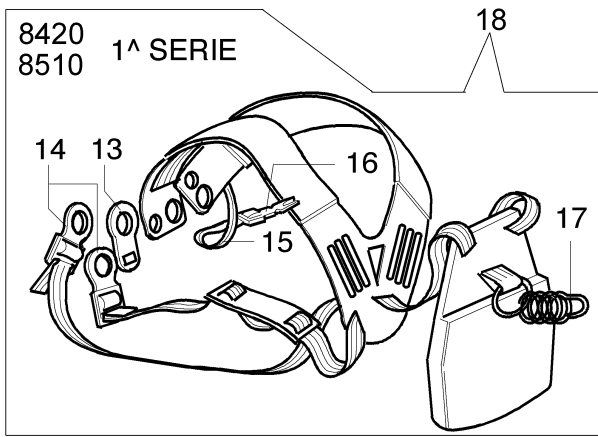

Ref.Nu	Qty	Part number	Description	Validity from	Validity till	Notes	Bulletin
1	1	61112072BR	Kegelradantrieb Ø32				
2	1	4138428	Cap				
4	1	3805010	Screw				
5	1	3801017R	Screw				
6	1	3819006R	Grower				
7	1	3912005	Nut				
10	1	4174338A	Pin set				
12	1	61112072BR	Kegelradantrieb Ø32				
13	1	61110191	Gear case				
14	1	3034019	Bearing				
15	1	3035040R	Bearing				
16	1	3024012	Ring				
17	1	4138311A	Ring				
18	1	3025009	Ring				
19	1	3034218	Bearing				
20	1	4191233	Bevel gear set				
21	1	61112072BR	Kegelradantrieb Ø32				
22	1	3034012R	Bearing				
23	1	3025022R	Snap ring				
24	1	3050023R	Seal ring				
25	1	4138668	Spacer				
26	1	4191247R	Hub				
27	1	4179088R	Flange				
28	1	4100456R	Guard				
29	1	61040074AR	Screw				
30	1	61110075R	Nut				
31	1	63019016	Compl. nylon head Ø3				
32	1	61040071R	Cap				
33	1	61112061A	Complete nylon head Ø 3,5				
34	1	61112058	Bevel gear set				
35	1	61110072	Shaft				

Ref.Nu	Qty	Part number	Description	Validity from	Validity till	Notes	Bulletin
1		4191034B	Stand				
2		3918005	Washer				
3		3819006R	Grower				
4		3801013R	Screw				
5		4151258R	Complete cap				
6		4191177	Tube				
7		4191156AR	Fuel tank				
8		50010218R	Fuel filter				
10		4100308AR	Gasket				
11		4098658AR	Breather valve				