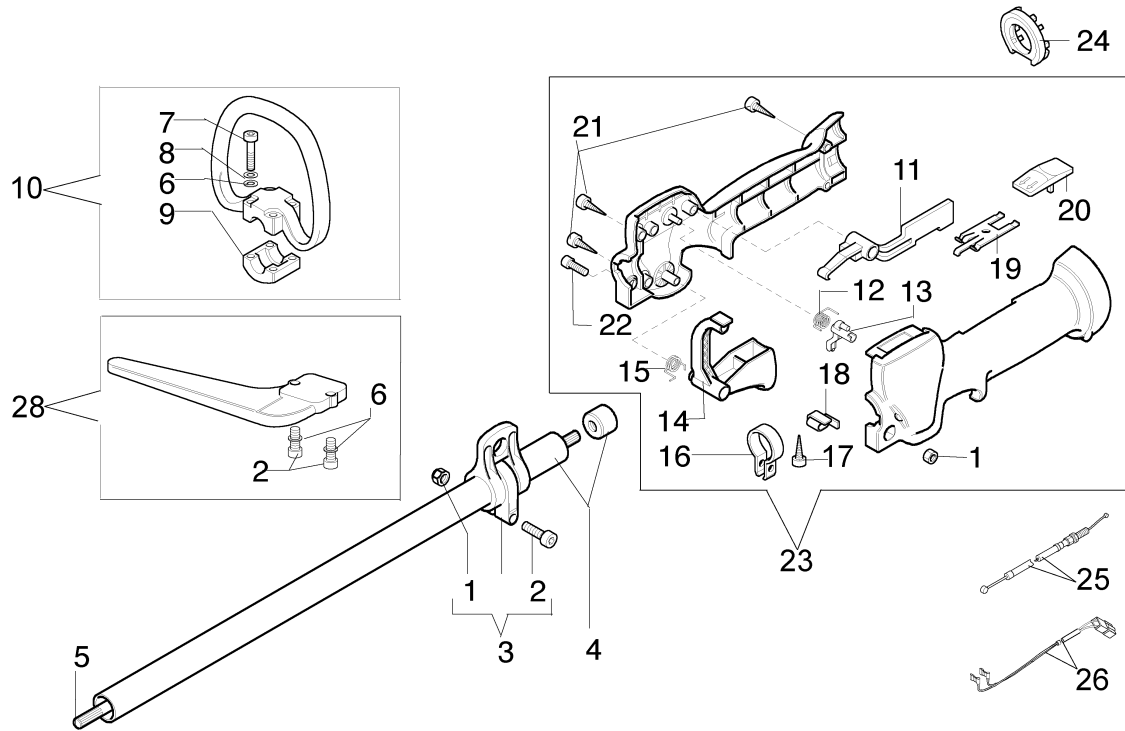

Ref.Nu	Qty	Part number	Description	Validity from	Validity till	Notes	Bulletin
1	2	3914003R	Nut				
2	3	3801015R	Screw				
3	1	4161619R	Band				
4	1	61202023R	Tube Ø26				
5	1	61170075R	Drive shaft				
6	6	3918010R	Washer				
7	4	3801017R	Screw				
8	4	3819006R	Washer				
9	1	61010024R	Clamp				
10	1	61032012R	Handle				
11	1	61040050AR	Lever				
12	1	61040057R	Spring				
13	1	61040052	Pawl				
14	1	61040049	Throttle lever				
15	1	61040056R	Spring				
16	1	61010019	Band				
17	1	3960061AR	Screw				
18	1	61040054R	Plate				
19	1	61040053R	Plate				
20	1	61040051	Slide control				
21	3	3960067AR	Screw				
22	1	3801011	Screw				
23	1	61012006AR	Handle				
24	1	4161319A	Grip-end				
25	1	61200045R	Throttle cable				
26	1	61200044R	Cable				
27	1	61040132	Bevel gear set				
28	1	61042026R	Guard				
29	1	61040074AR	Screw				
30	1	4100456R	Guard				
31	1	4179089R	Flange				
32	1	3025018R	Ring				
33	1	3024010R	Ring				
34	1	3034008R	Bearing				
35	1	3035230R	Bearing				
36	1	3025009	Ring				
37	1	4138311A	Ring				
38	1	61050013R	Gear case				
39	1	61040071R	Cap				
40	1	3901016	Screw				
41	1	3034218	Bearing				
42	1	61040106A	Pin				
43	1	3034012R	Bearing				
44	1	3025022R	Seeger				
45	1	3050018R	Seal ring				
46	1	61040066R	Spacer				
47	1	61040145R	Hub				
48	1	3901008R	Screw				
49	1	61250237A	Set bevel gear Ø26 + insert				
50	1	61250237A	Set bevel gear Ø26 + insert				
51	1	61250054R	Pin				
52	1	61110074R	Guard				
53	1	61110075R	Nut				