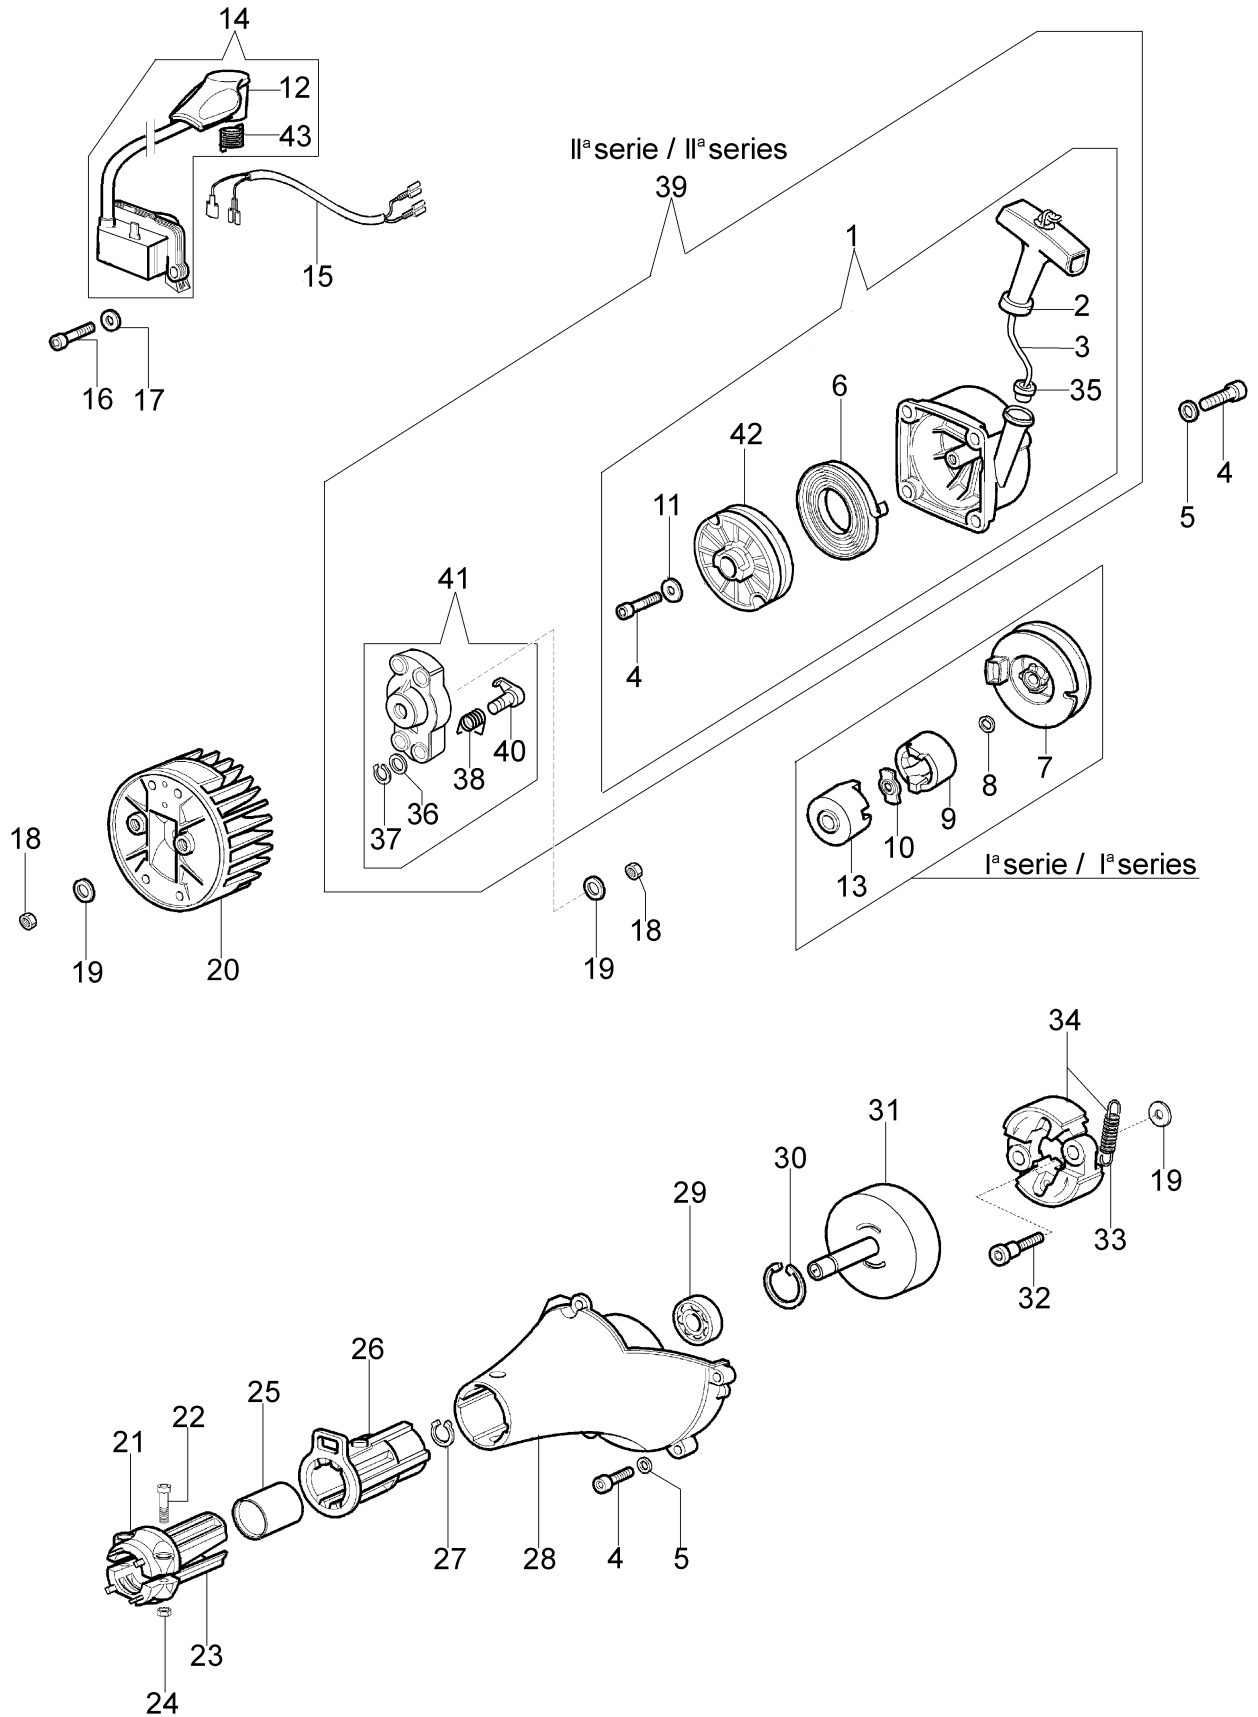

Ref.Nu	Qty	Part number	Description	Validity from	Validity till	Notes	Bulletin
1	1	2318817R	Air purge				
2	1	61200027R	Cylinder cover				
3	2	4191069B	Plate				
4	2	3801065R	Screw				
5	2	3819036R	Washer				
6	1	3916006R	Washer				
7	1	61200061R	Muffler				
8	1	61200063R	Deflector				
9	1	3055115	Spark plug				
10	1	61330095R	Gasket				
11	2	4196166R	Piston ring				BT3-114-05/12
12	2	004900061R	Ring				BT3-114-05/12
13	1	50110047R	Piston pin				BT3-114-05/12
14	1	61212004B	Piston assy Ø38	SN 2051076511			BT3-114-05/12
15	1	61212005A	Complete cylinder Ø38	SN 2051076511			BT3-114-05/12
16	1	50110044R	Thrust bearing				
17	2	50110043AR	Spacer				
18	1	61200001R	Crankshaft				
19	1	61200064R	Stopper				
20	1	61350210	Crankcase assy				
21	1	3860096	Screw				
22	2	094000006R	Bearing				
23	1	61200006AR	Gasket				
24	2	094000099R	Seal ring				
25	4	094000101R	Screw				
26	4	3833073R	Washer				
27	2	3023008R	Plug				
28	1	3916005R	Washer				
29	1	3819006R	Washer				
30	1	3801010R	Screw				
31	2	3960030	Screw				
32	1	3960069AR	Screw				
33	1	61202038R	Gasket set