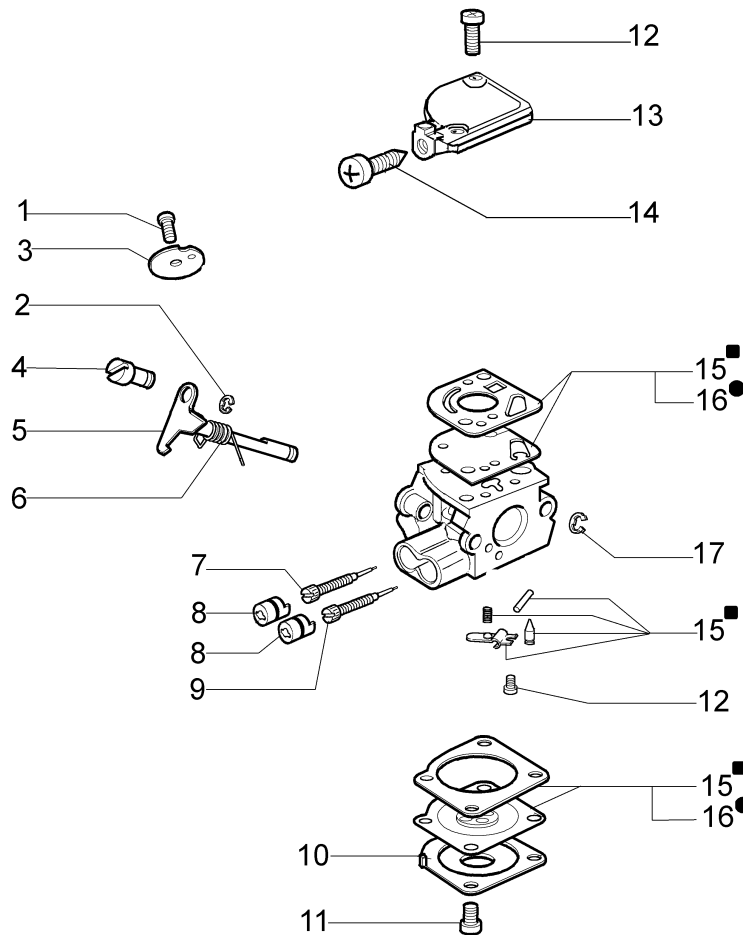

Ref.Nu	Qty	Part number	Description	Validity from	Validity till	Notes	Bulletin
1	2	3914003R	Nut				
2	3	3801015R	Screw				
3	1	4161619R	Band				
4	1	61202023R	Tube Ø26				
5	1	61170075R	Drive shaft				
6	6	3918010R	Washer				
7	4	3801017R	Screw				
8	4	3819006R	Washer				
9	1	61010024R	Clamp				
10	1	61032012R	Handle				
11	1	61040050AR	Lever				
12	1	61040057R	Spring				
13	1	61040052	Pawl				
14	1	61040049	Throttle lever				
15	1	61040056R	Spring				
16	1	61010019	Band				
17	1	3960061AR	Screw				
18	1	61040054R	Plate				
19	1	61040053R	Plate				
20	1	61040051	Slide control				
21	3	3960067AR	Screw				
22	1	3801011	Screw				
23	1	61012006AR	Handle				
24	1	4161319A	Grip-end				
25	1	61200045R	Throttle cable				
26	1	61200044R	Cable				
27	1	61040132	Bevel gear set				
28	1	61042026R	Guard				
29	1	61040074AR	Screw				
30	1	4100456R	Guard				
31	1	4179089R	Flange				
32	1	3025018R	Ring				
33	1	3024010R	Ring				
34	1	3034008R	Bearing				
35	1	3035230R	Bearing				
36	1	3025009	Ring				
37	1	4138311A	Ring				
38	1	61050013R	Gear case				
39	1	61040071R	Cap				
40	1	3901016	Screw				
41	1	3034218	Bearing				
42	1	61040106A	Pin				
43	1	3034012R	Bearing				
44	1	3025022R	Seeger				
45	1	3050018R	Seal ring				
46	1	61040066R	Spacer				
47	1	61040145R	Hub				
48	1	3901008R	Screw				
49	1	61250237A	Set bevel gear Ø26 + insert				
50	1	61250237A	Set bevel gear Ø26 + insert				
51	1	61250054R	Pin				
52	1	61110074R	Guard				
53	1	61110075R	Nut				

Zama mod.C1Q-E12 compl. p.n. 2320051R

16 ● KIT MENBRANE & GUARNIZIONI
DIAPHRAGM & GASKET SET

15 ■ KIT RIPARAZIONE
REPAIR KIT