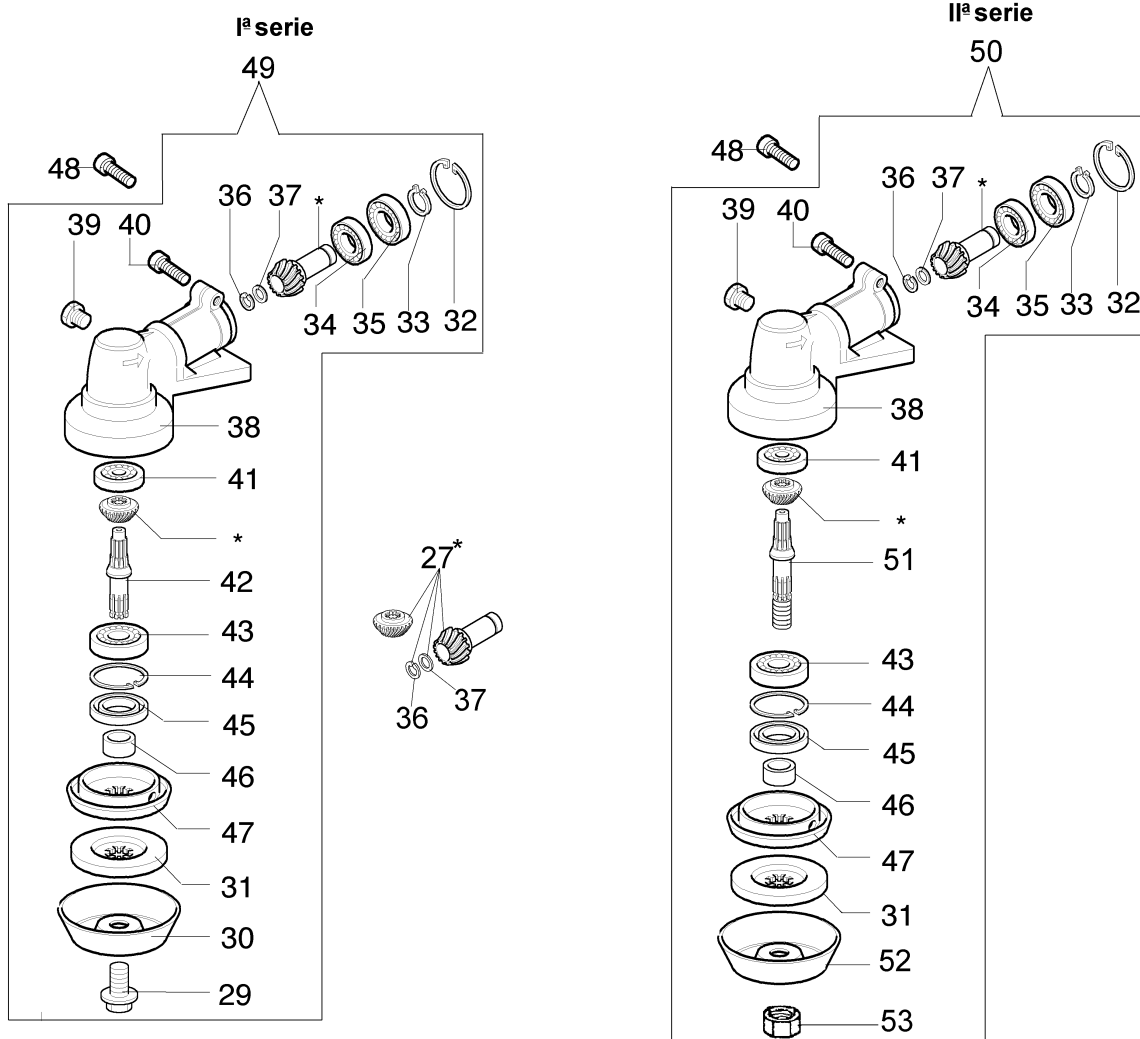

Ref.Nu	Qty	Part number	Description	Validity from	Validity till	Notes	Bulletin
1	2	3914003R	Nut				
2	3	3801015R	Screw				
3	1	4161619R	Band				
4	1	61202023R	Tube Ø26				
5	1	61170075R	Drive shaft				
6	6	3918010R	Washer				
7	4	3801017R	Screw				
8	4	3819006R	Washer				
9	1	61010024R	Clamp				
10	1	61032012R	Handle				
11	1	61040050AR	Lever				
12	1	61040057R	Spring				
13	1	61040052	Pawl				
14	1	61040049	Throttle lever				
15	1	61040056R	Spring				
16	1	61010019	Band				
17	1	3960061AR	Screw				
18	1	61040054R	Plate				
19	1	61040053R	Plate				
20	1	61040051	Slide control				
21	3	3960067AR	Screw				
22	1	3801011	Screw				
23	1	61012006AR	Handle				
24	1	4161319A	Grip-end				
25	1	61200045R	Throttle cable				
26	1	61200044R	Cable				
27	1	61040132	Bevel gear set				
28	1	61042026R	Guard				
29	1	61040074AR	Screw				
30	1	4100456R	Guard				
31	1	4179089R	Flange				
32	1	3025018R	Ring				
33	1	3024010R	Ring				
34	1	3034008R	Bearing				
35	1	3035230R	Bearing				
36	1	3025009	Ring				
37	1	4138311A	Ring				
38	1	61050013R	Gear case				
39	1	61040071R	Cap				
40	1	3901016	Screw				
41	1	3034218	Bearing				
42	1	61040106A	Pin				
43	1	3034012R	Bearing				
44	1	3025022R	Seeger				
45	1	3050018R	Seal ring				
46	1	61040066R	Spacer				
47	1	61040145R	Hub				
48	1	3901008R	Screw				
49	1	61250237A	Set bevel gear Ø26 + insert				
50	1	61250237A	Set bevel gear Ø26 + insert				
51	1	61250054R	Pin				
52	1	61110074R	Guard				
53	1	61110075R	Nut				