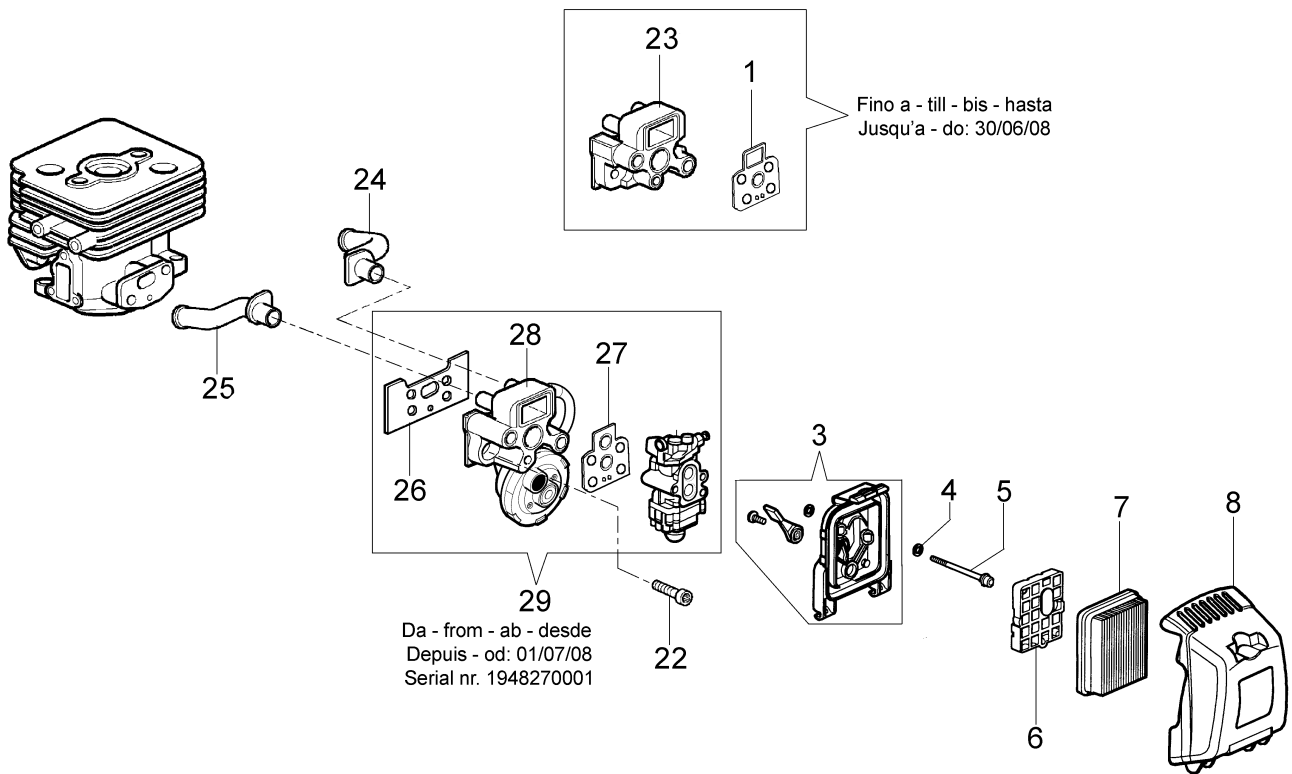

Ref.Nu	Qty	Part number	Description	Validity from	Validity till	Notes	Bulletin
1	1	61040052	Pawl				
2	1	61040057R	Spring				
3	1	61040056R	Spring				
4	1	61040049	Throttle lever				
5	1	61170080	Band				
6	1	3960061AR	Screw				
7	1	61040054	Plate				
8	2	3914003R	Nut				
9	1	61170066BR	<b>Kegelradantrieb Ø24</b>				
10	1	3801011	Screw				
11	3	3960067AR	Screw				
12	1	61040050AR	Lever				
13	1	61040053	Plate				
14	1	61070042	Slide control				
15	1	61072049	Handle				
16	1	61170082	Throttle cable				
17	1	61170083	Cable				
18	4	3801017R	Screw				
19	4	3819006R	Grower				
20	4	3918010R	Washer				
21	1	61170088	Clamp				
22	1	61170103AR	Handle				
23	1	3801015R	Screw				
24	1	61170175R	Band				
25	1	61072047R	<b>Tube Ø24</b>				
26	1	61170075R	Drive shaft				
27	1	3901008R	Screw				
28	1	3901016	Screw				
29	1	61170119AR	Gear case				
30	1	3035043	Bearing				
31	1	3035044	Bearing				
32	1	3025026	Ring				
33	1	3024009R	Ring				
34	1	3906030	Screw				
35	1	3035045R	Bearing				
36	1	61170122	Shaft				
37	1	3034008R	Bearing				
38	1	3025018R	Ring				
39	1	61170134	Seal ring				
40	1	61170123	Hub				
41	1	61170124	Lower flange				
42	1	3933105	Nut				
43	1	61170135	Bevel gear set				
44	4	61170133	Insert				