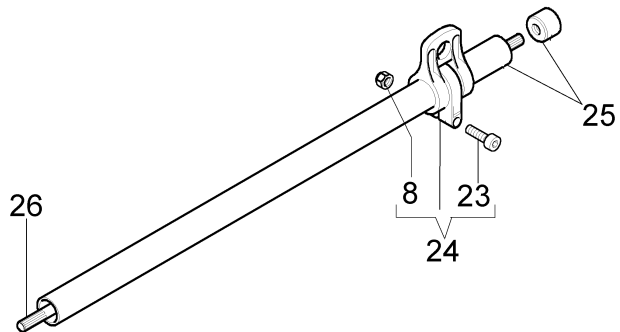

Ref.Nu	Qty	Part number	Description	Validity from	Validity till	Notes	Bulletin
1	1	61040052	Pawl				
2	1	61040057R	Spring				
3	1	61040056R	Spring				
4	1	61040049	Throttle lever				
5	1	61170080	Band				
6	1	3960061AR	Screw				
7	1	61040054	Plate				
8	2	3914003R	Nut				
9	1	61170066BR	<b>Kegelradantrieb Ø24</b>				
10	1	3801011	Screw				
11	3	3960067AR	Screw				
12	1	61040050AR	Lever				
13	1	61040053	Plate				
14	1	61070042	Slide control				
15	1	61072049	Handle				
16	1	61170082	Throttle cable				
17	1	61170083	Cable				
18	4	3801017R	Screw				
19	4	3819006R	Grower				
20	4	3918010R	Washer				
21	1	61170088	Clamp				
22	1	61170103AR	Handle				
23	1	3801015R	Screw				
24	1	61170175R	Band				
25	1	61072047R	<b>Tube Ø24</b>				
26	1	61170075R	Drive shaft				
27	1	3901008R	Screw				
28	1	3901016	Screw				
29	1	61170119AR	Gear case				
30	1	3035043	Bearing				
31	1	3035044	Bearing				
32	1	3025026	Ring				
33	1	3024009R	Ring				
34	1	3906030	Screw				
35	1	3035045R	Bearing				
36	1	61170122	Shaft				
37	1	3034008R	Bearing				
38	1	3025018R	Ring				
39	1	61170134	Seal ring				
40	1	61170123	Hub				
41	1	61170124	Lower flange				
42	1	3933105	Nut				
43	1	61170135	Bevel gear set				
44	4	61170133	Insert				