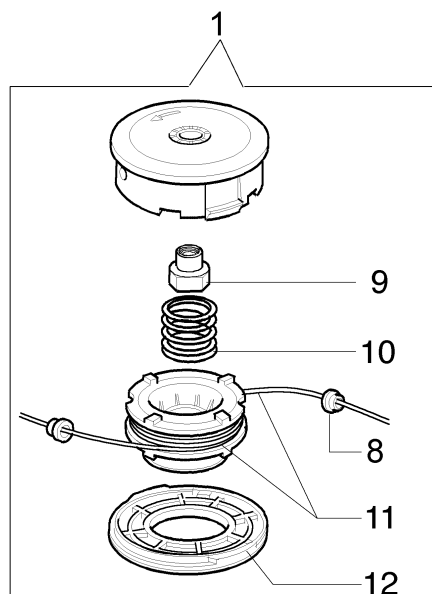

Ref.Nu	Qty	Part number	Description	Validity from	Validity till	Notes	Bulletin
1	1	61040052	Pawl				
2	1	61040057R	Spring				
3	1	61040056R	Spring				
4	1	61040049	Throttle lever				
5	1	61170080	Band				
6	1	3960061AR	Screw				
7	1	61040054	Plate				
8	2	3914003R	Nut				
9	1	61170066BR	<b>Kegelradantrieb Ø24</b>				
10	1	3801011	Screw				
11	3	3960067AR	Screw				
12	1	61040050AR	Lever				
13	1	61040053	Plate				
14	1	61070042	Slide control				
15	1	61072049	Handle				
16	1	61170082	Throttle cable				
17	1	61170083	Cable				
18	4	3801017R	Screw				
19	4	3819006R	Grower				
20	4	3918010R	Washer				
21	1	61170088	Clamp				
22	1	61170103AR	Handle				
23	1	3801015R	Screw				
24	1	61170175R	Band				
25	1	61072047R	<b>Tube Ø24</b>				
26	1	61170075R	Drive shaft				
27	1	3901008R	Screw				
28	1	3901016	Screw				
29	1	61170119AR	Gear case				
30	1	3035043	Bearing				
31	1	3035044	Bearing				
32	1	3025026	Ring				
33	1	3024009R	Ring				
34	1	3906030	Screw				
35	1	3035045R	Bearing				
36	1	61170122	Shaft				
37	1	3034008R	Bearing				
38	1	3025018R	Ring				
39	1	61170134	Seal ring				
40	1	61170123	Hub				
41	1	61170124	Lower flange				
42	1	3933105	Nut				
43	1	61170135	Bevel gear set				
44	4	61170133	Insert				

Ref.Nu	Qty	Part number	Description	Validity from	Validity till	Notes	Bulletin
1	1	61172019A	Complete nylon head Ø 2,4				
2	2	3960040R	Screw				
3	1	61240161R	Plate				
4	4	3801010R	Screw				
5	1	4179113AR	Skirt w/blade				
6	1	4174275R	Blade				
7	1	61072044AR	Guard				
8	2	4199005AR	Bushing				
9	1	61110076	Insert (female)				
10	1	4199004	Spring				
11	1	4199052	Nylon spool				
12	1	4199026B	Cover				
13	1	4095673AR	Disk				
14	1	61170111	Tool kit				
15	1	4160463AR	Single harness				
16	1	61172041	Labels kit				
17	4	3819006R	Grower				