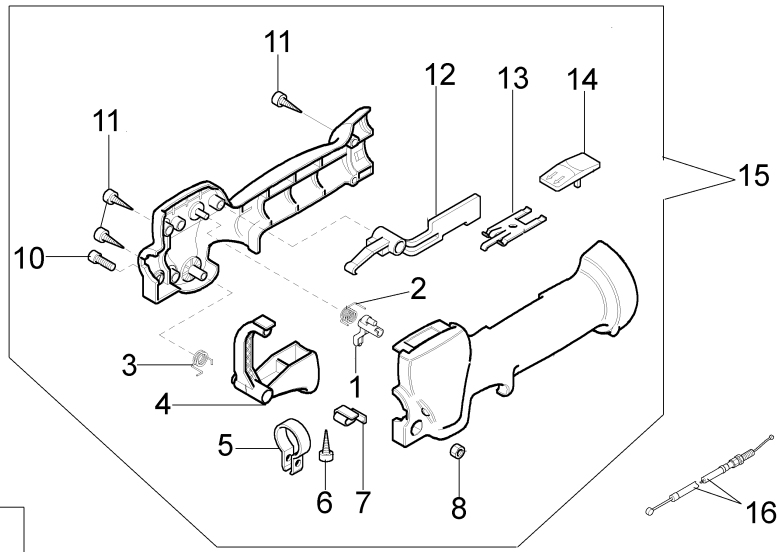

Ref.Nu	Qty	Part number	Description	Validity from	Validity till	Notes	Bulletin
1	1	61040052	Pawl				
2	1	61040057R	Spring				
3	1	61040056R	Spring				
4	1	61040049	Throttle lever				
5	1	61170080	Band				
6	1	3960061AR	Screw				
7	1	61040054	Plate				
8	2	3914003R	Nut				
9	1	61170066BR	<b>Kegelradantrieb Ø24</b>				
10	1	3801011	Screw				
11	3	3960067AR	Screw				
12	1	61040050AR	Lever				
13	1	61040053	Plate				
14	1	61070042	Slide control				
15	1	61072049	Handle				
16	1	61170082	Throttle cable				
17	1	61170083	Cable				
18	4	3801017R	Screw				
19	4	3819006R	Grower				
20	4	3918010R	Washer				
21	1	61170088	Clamp				
22	1	61170103AR	Handle				
23	1	3801015R	Screw				
24	1	61170175R	Band				
25	1	61072047R	<b>Tube Ø24</b>				
26	1	61170075R	Drive shaft				
27	1	3901008R	Screw				
28	1	3901016	Screw				
29	1	61170119AR	Gear case				
30	1	3035043	Bearing				
31	1	3035044	Bearing				
32	1	3025026	Ring				
33	1	3024009R	Ring				
34	1	3906030	Screw				
35	1	3035045R	Bearing				
36	1	61170122	Shaft				
37	1	3034008R	Bearing				
38	1	3025018R	Ring				
39	1	61170134	Seal ring				
40	1	61170123	Hub				
41	1	61170124	Lower flange				
42	1	3933105	Nut				
43	1	61170135	Bevel gear set				
44	4	61170133	Insert				

Ref.Nu	Qty	Part number	Description	Validity from	Validity till	Notes	Bulletin
1	1	61172019A	Complete nylon head Ø 2,4				
2	2	3960040R	Screw				
3	1	61240161R	Plate				
4	4	3801010R	Screw				
5	1	4179113AR	Skirt w/blade				
6	1	4174275R	Blade				
7	1	61072044AR	Guard				
8	2	4199005AR	Bushing				
9	1	61110076	Insert (female)				
10	1	4199004	Spring				
11	1	4199052	Nylon spool				
12	1	4199026B	Cover				
13	1	4095673AR	Disk				
14	1	61170111	Tool kit				
15	1	4160463AR	Single harness				
16	1	61172041	Labels kit				
17	4	3819006R	Grower				