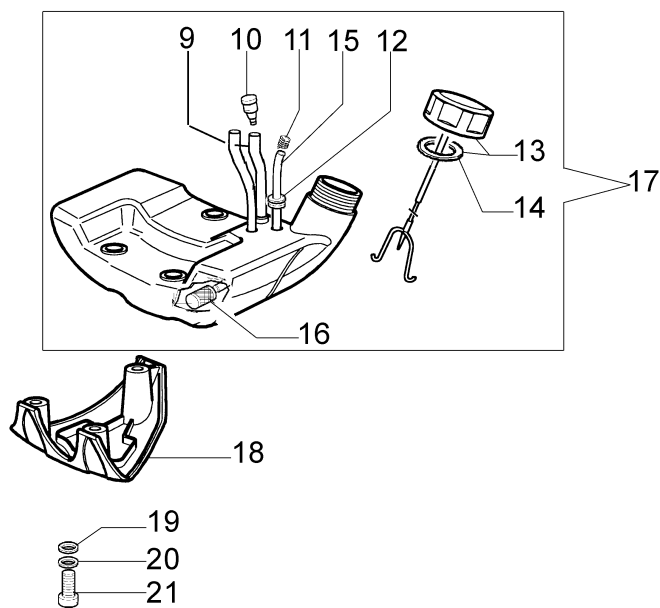

Ref.Nu	Qty	Part number	Description	Validity from	Validity till	Notes	Bulletin
1	1	61040052	Pawl				
2	1	61040057R	Spring				
3	1	61040056R	Spring				
4	1	61040049	Throttle lever				
5	1	61170080	Band				
6	1	3960061AR	Screw				
7	1	61040054	Plate				
8	2	3914003R	Nut				
9	1	61170066BR	<b>Kegelradantrieb Ø24</b>				
10	1	3801011	Screw				
11	3	3960067AR	Screw				
12	1	61040050AR	Lever				
13	1	61040053	Plate				
14	1	61070042	Slide control				
15	1	61072049	Handle				
16	1	61170082	Throttle cable				
17	1	61170083	Cable				
18	4	3801017R	Screw				
19	4	3819006R	Grower				
20	4	3918010R	Washer				
21	1	61170088	Clamp				
22	1	61170103AR	Handle				
23	1	3801015R	Screw				
24	1	61170175R	Band				
25	1	61072047R	<b>Tube Ø24</b>				
26	1	61170075R	Drive shaft				
27	1	3901008R	Screw				
28	1	3901016	Screw				
29	1	61170119AR	Gear case				
30	1	3035043	Bearing				
31	1	3035044	Bearing				
32	1	3025026	Ring				
33	1	3024009R	Ring				
34	1	3906030	Screw				
35	1	3035045R	Bearing				
36	1	61170122	Shaft				
37	1	3034008R	Bearing				
38	1	3025018R	Ring				
39	1	61170134	Seal ring				
40	1	61170123	Hub				
41	1	61170124	Lower flange				
42	1	3933105	Nut				
43	1	61170135	Bevel gear set				
44	4	61170133	Insert				