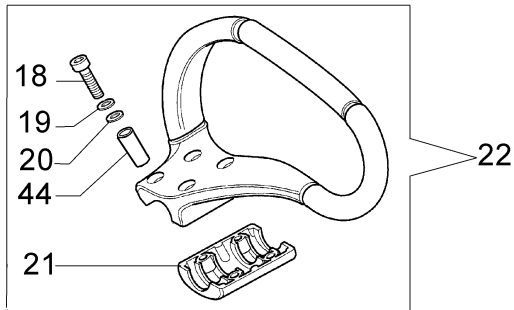

Ref.Nu	Qty	Part number	Description	Validity from	Validity till	Notes	Bulletin
1	1	61040052	Pawl				
2	1	61040057R	Spring				
3	1	61040056R	Spring				
4	1	61040049	Throttle lever				
5	1	61170080	Band				
6	1	3960061AR	Screw				
7	1	61040054	Plate				
8	2	3914003R	Nut				
9	1	61170066BR	<b>Kegelradantrieb Ø24</b>				
10	1	3801011	Screw				
11	3	3960067AR	Screw				
12	1	61040050AR	Lever				
13	1	61040053	Plate				
14	1	61070042	Slide control				
15	1	61072049	Handle				
16	1	61170082	Throttle cable				
17	1	61170083	Cable				
18	4	3801017R	Screw				
19	4	3819006R	Grower				
20	4	3918010R	Washer				
21	1	61170088	Clamp				
22	1	61170103AR	Handle				
23	1	3801015R	Screw				
24	1	61170175R	Band				
25	1	61072047R	<b>Tube Ø24</b>				
26	1	61170075R	Drive shaft				
27	1	3901008R	Screw				
28	1	3901016	Screw				
29	1	61170119AR	Gear case				
30	1	3035043	Bearing				
31	1	3035044	Bearing				
32	1	3025026	Ring				
33	1	3024009R	Ring				
34	1	3906030	Screw				
35	1	3035045R	Bearing				
36	1	61170122	Shaft				
37	1	3034008R	Bearing				
38	1	3025018R	Ring				
39	1	61170134	Seal ring				
40	1	61170123	Hub				
41	1	61170124	Lower flange				
42	1	3933105	Nut				
43	1	61170135	Bevel gear set				
44	4	61170133	Insert				