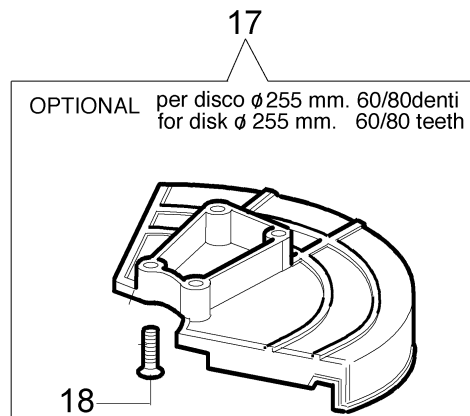

Ref.Nu	Qty	Part number	Description	Validity from	Validity till	Notes	Bulletin
1	1	62012009	Guard				
2	1	61040050AR	Lever				
3	1	61040051	Slide control				
4	1	61040057R	Spring				
5	1	61040052	Pawl				
6	1	61040049	Throttle lever				
7	1	61040056R	Spring				
8	1	61040055	Band				
9	1	61040053R	Plate				
10	1	61040054R	Plate				
11	1	3960061AR	Screw				
12	6	3960067AR	Screw				
13	1	3801011	Screw				
14	1	3914003R	Nut				
15	1	61042021BR	Handle				
16	1	62010011A	Cable				
17	1	62010010A	Throttle cable				
18	4	3801017R	Screw				
19	6	3819006R	Washer				
20	4	3918010R	Washer				
21	1	61040061R	Clamp				
22	1	61042039R	Handle				
23	2	3801015R	Screw				
24	1	61042026R	Guard				
25	2	62020012	Eyelet				
26	1	4193079R	Tube Ø28				
27	1	4193053R	Shaft				
28	1	4193079R	Tube Ø28				
29	1	4193078	Spring				
30	1	4137038	Joint				
31	1	3022010	Plug				
32	1	3049009	O-ring				
33	1	4197062	Guard				
34	1	4137005DR	Drive shaft				
35	2	3049008	O-ring				
36	1	4197018ER	Flexible assy				
37	1	61040133A	Bevel gear set				
38	1	3901016	Screw				
39	1	4100456R	Guard				
40	1	3901008R	Screw				
41	1	4138311A	Ring				
42	1	61040071R	Cap				
43	1	61040144R	Gear case				
44	1	3034008R	Bearing				
45	1	61040106A	Pin				
46	1	3050018R	Seal ring				
47	1	61040074AR	Screw				
48	1	4179089R	Flange				
49	1	3025022R	Ring				
50	1	3034012R	Bearing				
51	1	61250287A	Kegelradantrieb Ø28				
52	1	3025009	Ring				
53	1	3035230R	Bearing				
54	1	3024010R	Snap ring				
55	1	61040066R	Spacer				
56	1	3034218	Bearing				
57	1	61040145R	Hub				
58	1	3025019	Ring				
59	1	4138630A	Grip-end				
60	1	62020002	Throttle cable				
61	1	044000058A	Cable joint				
62	1	4197017ER	Sheath				
63	1	61250237A	Set bevel gear Ø26 + insert				
64	1	61250054R	Pin				
65	1	61110074R	Guard				
66	1	61110075R	Nut				