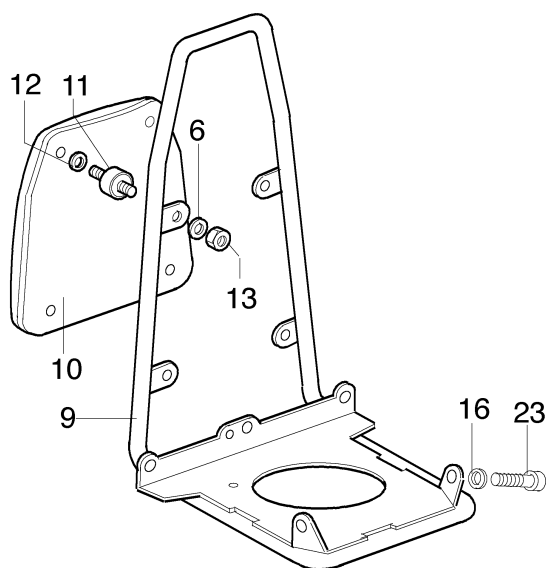

FINO A GENNAIO 2002
TILL JANUARY 2002
JUSQU'À JANVIER 2002
HASTA ENERO 2002

DA FEBBRAIO 2002
FROM FEBRUARY 2002
DEPUIS FEVRIER 2002
DESDE FEBRERO 2002