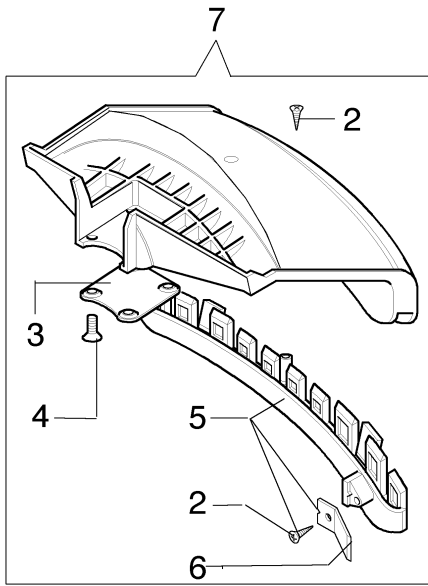

Ref.Nu	Qty	Part number	Description	Validity from	Validity till	Notes	Bulletin
1	1	62012009	Guard				
2	1	61040050AR	Lever				
3	1	61040051	Slide control				
4	1	61040057R	Spring				
5	1	61040052	Pawl				
6	1	61040049	Throttle lever				
7	1	61040056R	Spring				
8	1	61040055	Band				
9	1	61040053R	Plate				
10	1	61040054R	Plate				
11	1	3960061AR	Screw				
12	6	3960067AR	Screw				
13	1	3801011	Screw				
14	1	3914003R	Nut				
15	1	61042021BR	Handle				
16	1	62010011A	Cable				
17	1	62010010A	Throttle cable				
18	4	3801017R	Screw				
19	6	3819006R	Washer				
20	4	3918010R	Washer				
21	1	61040061R	Clamp				
22	1	61042039R	Handle				
23	2	3801015R	Screw				
24	1	61042026R	Guard				
25	2	62020012	Eyelet				
26	1	4193079R	Tube Ø28				
27	1	4193053R	Shaft				
28	1	4193079R	Tube Ø28				
29	1	4193078	Spring				
30	1	4137038	Joint				
31	1	3022010	Plug				
32	1	3049009	O-ring				
33	1	4197062	Guard				
34	1	4137005DR	Drive shaft				
35	2	3049008	O-ring				
36	1	4197018ER	Flexible assy				
37	1	61040133A	Bevel gear set				
38	1	3901016	Screw				
39	1	4100456R	Guard				
40	1	3901008R	Screw				
41	1	4138311A	Ring				
42	1	61040071R	Cap				
43	1	61040144R	Gear case				
44	1	3034008R	Bearing				
45	1	61040106A	Pin				
46	1	3050018R	Seal ring				
47	1	61040074AR	Screw				
48	1	4179089R	Flange				
49	1	3025022R	Ring				
50	1	3034012R	Bearing				
51	1	61250287A	Kegelradantrieb Ø28				
52	1	3025009	Ring				
53	1	3035230R	Bearing				
54	1	3024010R	Snap ring				
55	1	61040066R	Spacer				
56	1	3034218	Bearing				
57	1	61040145R	Hub				
58	1	3025019	Ring				
59	1	4138630A	Grip-end				
60	1	62020002	Throttle cable				
61	1	044000058A	Cable joint				
62	1	4197017ER	Sheath				
63	1	61250237A	Set bevel gear Ø26 + insert				
64	1	61250054R	Pin				
65	1	61110074R	Guard				
66	1	61110075R	Nut				