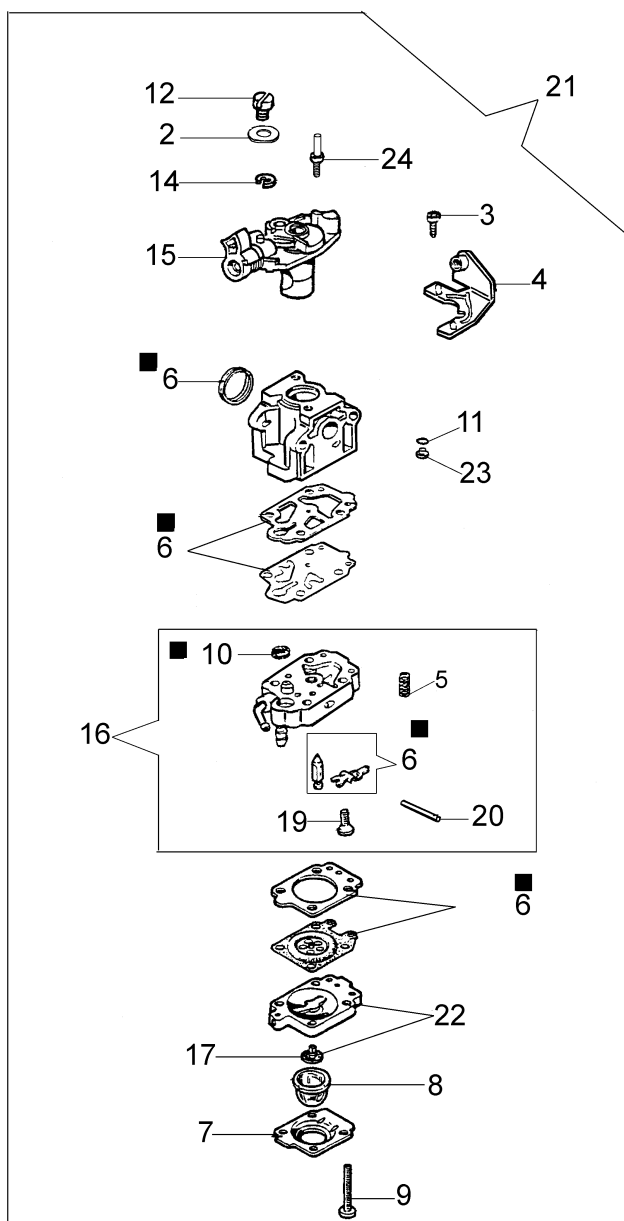

per i modelli con filtro aria in carta
for mod.with paper air filter