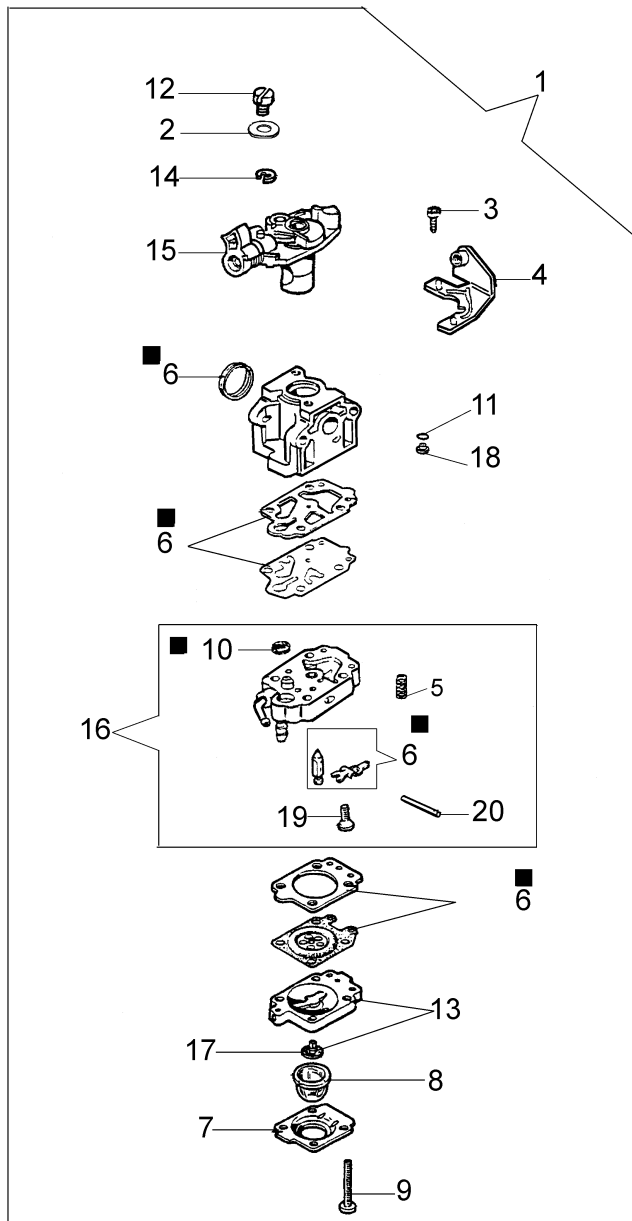

per i modelli con filtro aria in spugna
for mod.with sponge air filter