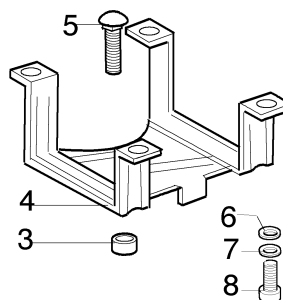

FINO A GENNAIO 2002
TILL JANUARY 2002
JUSQU'À JANVIER 2002
HASTA ENERO 2002

DA FEBBRAIO 2002
FROM FEBRUARY 2002
DEPUIS FEVRIER 2002
DESDE FEBRERO 2002