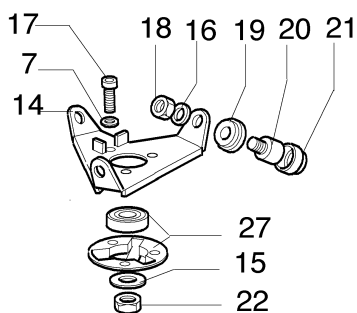

FINO A GENNAIO 2002
TILL JANUARY 2002
JUSQU'À JANVIER 2002
HASTA ENERO 2002

DA FEBBRAIO 2002
FROM FEBRUARY 2002
DEPUIS FEVRIER 2002
DESDE FEBRERO 2002