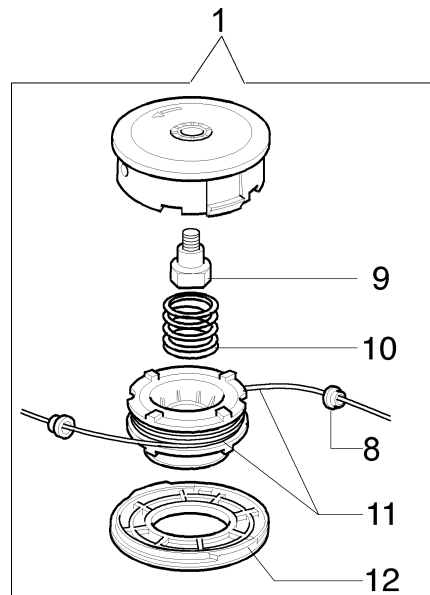

Ref.Nu	Qty	Part number	Description	Validity from	Validity till	Notes	Bulletin
1	1	62012009	Guard				
2	1	61040050AR	Lever				
3	1	61040051	Slide control				
4	1	61040057R	Spring				
5	1	61040052	Pawl				
6	1	61040049	Throttle lever				
7	1	61040056R	Spring				
8	1	61040055	Band				
9	1	61040053R	Plate				
10	1	61040054R	Plate				
11	1	3960061AR	Screw				
12	6	3960067AR	Screw				
13	1	3801011	Screw				
14	1	3914003R	Nut				
15	1	61042021BR	Handle				
16	1	62010011A	Cable				
17	1	62010010A	Throttle cable				
18	4	3801017R	Screw				
19	6	3819006R	Washer				
20	4	3918010R	Washer				
21	1	61040061R	Clamp				
22	1	61042039R	Handle				
23	2	3801015R	Screw				
24	1	61042026R	Guard				
25	2	62020012	Eyelet				
26	1	4193079R	Tube Ø28				
27	1	4193053R	Shaft				
28	1	4193079R	Tube Ø28				
29	1	4193078	Spring				
30	1	4137038	Joint				
31	1	3022010	Plug				
32	1	3049009	O-ring				
33	1	4197062	Guard				
34	1	4137005DR	Drive shaft				
35	2	3049008	O-ring				
36	1	4197018ER	Flexible assy				
37	1	61040133A	Bevel gear set				
38	1	3901016	Screw				
39	1	4100456R	Guard				
40	1	3901008R	Screw				
41	1	4138311A	Ring				
42	1	61040071R	Cap				
43	1	61040144R	Gear case				
44	1	3034008R	Bearing				
45	1	61040106A	Pin				
46	1	3050018R	Seal ring				
47	1	61040074AR	Screw				
48	1	4179089R	Flange				
49	1	3025022R	Ring				
50	1	3034012R	Bearing				
51	1	61250287A	Kegelradantrieb Ø28				
52	1	3025009	Ring				
53	1	3035230R	Bearing				
54	1	3024010R	Snap ring				
55	1	61040066R	Spacer				
56	1	3034218	Bearing				
57	1	61040145R	Hub				
58	1	3025019	Ring				
59	1	4138630A	Grip-end				
60	1	62020002	Throttle cable				
61	1	044000058A	Cable joint				
62	1	4197017ER	Sheath				
63	1	61250237A	Set bevel gear Ø26 + insert				
64	1	61250054R	Pin				
65	1	61110074R	Guard				
66	1	61110075R	Nut				