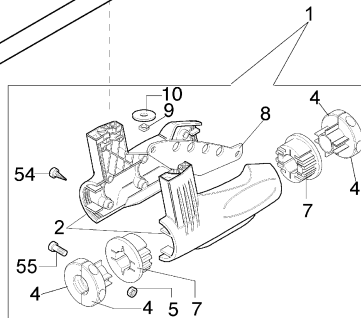

Ref.Nu	Qty	Part number	Description	Validity from	Validity till	Notes	Bulletin
1	1	61042049	Complete support				
2	1	61040154	Motor housing				
3	2	4098800B	Insert				
4	4	61040110R	Clamp				
5	5	3914003R	Nut				
6	1	2317021R	Switch				
7	2	61040111	Sleeve				
8	1	61040112	Support				
9	1	3980011	Nut				
10	1	66030012R	Washer				
11	3	3801016R	Screw				
12	1	61040155	Complete clamp				
13	1	61040044	Spring				
14	1	61040155	Complete clamp				
15	1	61042030	Knob				
16	1	4191192R	Tube Ø28				
17	1	4098116R	Drive shaft				
18	1	61040140R	Knob				
19	1	61040131R	Handle				
20	2	3960029	Screw				
21	1	4138361R	Spring				
22	1	4174245CR	Throttle lever				
23	1	4174246AR	Lever				
24	1	4138360R	Spring				
25	1	4138358R	Button				
26	1	61040083A	Cable				
27	1	61040040BR	Handlebar				
28	1	4100098BR	Spring				
29	1	4138359R	Button				
30	1	3960021	Screw				
31	1	61052059R	Handlebar				
32	1	61040074AR	Screw				BT3-098-07/10
33	1	4100456R	Guard				BT3-098-07/10
34	1	4179089R	Flange				
35	1	3025019	Ring				
36	1	3024012	Ring				
37	1	3034019	Bearing				
38	1	3035040R	Bearing				
39	1	3025009	Ring				
40	1	4138311A	Ring				
41	1	61040144R	Gear case				
42	1	61040071R	Cap				
43	1	3901016	Screw				
44	1	3034218	Bearing				
45	1	61040106A	Pin				BT3-098-07/10
46	1	3034012R	Bearing				
47	1	3025022R	Snap ring				
48	1	3050018R	Seal ring				
49	1	61040066R	Spacer				
50	1	61040145R	Hub				
51	1	61250287	Kegelradantrieb Ø28				BT3-098-07/10
52	1	61040133	Bevel gear set				
53	1	3901008R	Screw				
54	1	3960071	Screw				
55	1	3801016R	Screw				
56	1	61040082AR	Throttle cable				
57	1	4098840	Complete clamp				
58	1	61250287	Kegelradantrieb Ø28				BT3-098-07/10
59	1	61250054R	Pin				BT3-098-07/10
60	1	61110074R	Guard				BT3-098-07/10