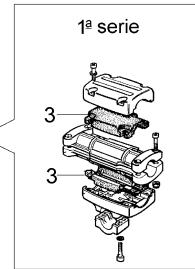

Ref.Nu	Qty	Part number	Description	Validity from	Validity till	Notes	Bulletin
1	1	61042049	Complete support				
2	1	61040154	Motor housing				
3	2	4098800B	Insert				
4	4	61040110R	Clamp				
5	5	3914003R	Nut				
6	1	2317021R	Switch				
7	2	61040111	Sleeve				
8	1	61040112	Support				
9	1	3980011	Nut				
10	1	66030012R	Washer				
11	3	3801016R	Screw				
12	1	61040155	Complete clamp				
13	1	61040044	Spring				
14	1	61040155	Complete clamp				
15	1	61042030	Knob				
16	1	4191192R	Tube Ø28				
17	1	4098116R	Drive shaft				
18	1	61040140R	Knob				
19	1	61040131R	Handle				
20	2	3960029	Screw				
21	1	4138361R	Spring				
22	1	4174245CR	Throttle lever				
23	1	4174246AR	Lever				
24	1	4138360R	Spring				
25	1	4138358R	Button				
26	1	61040083A	Cable				
27	1	61040040BR	Handlebar				
28	1	4100098BR	Spring				
29	1	4138359R	Button				
30	1	3960021	Screw				
31	1	61052059R	Handlebar				
32	1	61040074AR	Screw				BT3-098-07/10
33	1	4100456R	Guard				BT3-098-07/10
34	1	4179089R	Flange				
35	1	3025019	Ring				
36	1	3024012	Ring				
37	1	3034019	Bearing				
38	1	3035040R	Bearing				
39	1	3025009	Ring				
40	1	4138311A	Ring				
41	1	61040144R	Gear case				
42	1	61040071R	Cap				
43	1	3901016	Screw				
44	1	3034218	Bearing				
45	1	61040106A	Pin				BT3-098-07/10
46	1	3034012R	Bearing				
47	1	3025022R	Snap ring				
48	1	3050018R	Seal ring				
49	1	61040066R	Spacer				
50	1	61040145R	Hub				
51	1	61250287	Kegelradantrieb Ø28				BT3-098-07/10
52	1	61040133	Bevel gear set				
53	1	3901008R	Screw				
54	1	3960071	Screw				
55	1	3801016R	Screw				
56	1	61040082AR	Throttle cable				
57	1	4098840	Complete clamp				
58	1	61250287	Kegelradantrieb Ø28				BT3-098-07/10
59	1	61250054R	Pin				BT3-098-07/10
60	1	61110074R	Guard				BT3-098-07/10