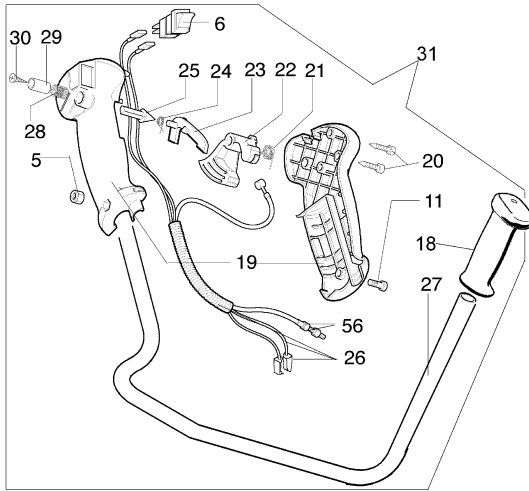

Ref.Nu	Qty	Part number	Description	Validity from	Validity till	Notes	Bulletin
1	1	61042049	Complete support				
2	1	61040154	Motor housing				
3	2	4098800B	Insert				
4	4	61040110R	Clamp				
5	5	3914003R	Nut				
6	1	2317021R	Switch				
7	2	61040111	Sleeve				
8	1	61040112	Support				
9	1	3980011	Nut				
10	1	66030012R	Washer				
11	3	3801016R	Screw				
12	1	61040155	Complete clamp				
13	1	61040044	Spring				
14	1	61040155	Complete clamp				
15	1	61042030	Knob				
16	1	4191192R	Tube Ø28				
17	1	4098116R	Drive shaft				
18	1	61040140R	Knob				
19	1	61040131R	Handle				
20	2	3960029	Screw				
21	1	4138361R	Spring				
22	1	4174245CR	Throttle lever				
23	1	4174246AR	Lever				
24	1	4138360R	Spring				
25	1	4138358R	Button				
26	1	61040083A	Cable				
27	1	61040040BR	Handlebar				
28	1	4100098BR	Spring				
29	1	4138359R	Button				
30	1	3960021	Screw				
31	1	61052059R	Handlebar				
32	1	61040074AR	Screw				BT3-098-07/10
33	1	4100456R	Guard				BT3-098-07/10
34	1	4179089R	Flange				
35	1	3025019	Ring				
36	1	3024012	Ring				
37	1	3034019	Bearing				
38	1	3035040R	Bearing				
39	1	3025009	Ring				
40	1	4138311A	Ring				
41	1	61040144R	Gear case				
42	1	61040071R	Cap				
43	1	3901016	Screw				
44	1	3034218	Bearing				
45	1	61040106A	Pin				BT3-098-07/10
46	1	3034012R	Bearing				
47	1	3025022R	Snap ring				
48	1	3050018R	Seal ring				
49	1	61040066R	Spacer				
50	1	61040145R	Hub				
51	1	61250287	Kegelradantrieb Ø28				BT3-098-07/10
52	1	61040133	Bevel gear set				
53	1	3901008R	Screw				
54	1	3960071	Screw				
55	1	3801016R	Screw				
56	1	61040082AR	Throttle cable				
57	1	4098840	Complete clamp				
58	1	61250287	Kegelradantrieb Ø28				BT3-098-07/10
59	1	61250054R	Pin				BT3-098-07/10
60	1	61110074R	Guard				BT3-098-07/10