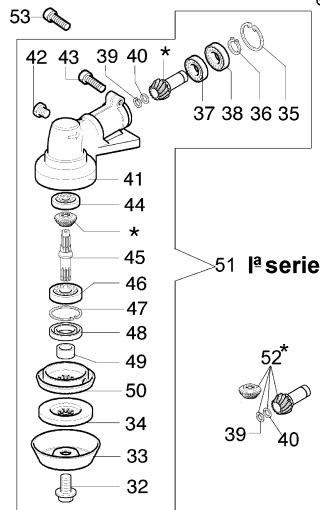

Ref.Nu	Qty	Part number	Description	Validity from	Validity till	Notes	Bulletin
1	1	61042049	Complete support				
2	1	61040154	Motor housing				
3	2	4098800B	Insert				
4	4	61040110R	Clamp				
5	5	3914003R	Nut				
6	1	2317021R	Switch				
7	2	61040111	Sleeve				
8	1	61040112	Support				
9	1	3980011	Nut				
10	1	66030012R	Washer				
11	3	3801016R	Screw				
12	1	61040155	Complete clamp				
13	1	61040044	Spring				
14	1	61040155	Complete clamp				
15	1	61042030	Knob				
16	1	4191192R	Tube Ø28				
17	1	4098116R	Drive shaft				
18	1	61040140R	Knob				
19	1	61040131R	Handle				
20	2	3960029	Screw				
21	1	4138361R	Spring				
22	1	4174245CR	Throttle lever				
23	1	4174246AR	Lever				
24	1	4138360R	Spring				
25	1	4138358R	Button				
26	1	61040083A	Cable				
27	1	61040040BR	Handlebar				
28	1	4100098BR	Spring				
29	1	4138359R	Button				
30	1	3960021	Screw				
31	1	61052059R	Handlebar				
32	1	61040074AR	Screw				BT3-098-07/10
33	1	4100456R	Guard				BT3-098-07/10
34	1	4179089R	Flange				
35	1	3025019	Ring				
36	1	3024012	Ring				
37	1	3034019	Bearing				
38	1	3035040R	Bearing				
39	1	3025009	Ring				
40	1	4138311A	Ring				
41	1	61040144R	Gear case				
42	1	61040071R	Cap				
43	1	3901016	Screw				
44	1	3034218	Bearing				
45	1	61040106A	Pin				BT3-098-07/10
46	1	3034012R	Bearing				
47	1	3025022R	Snap ring				
48	1	3050018R	Seal ring				
49	1	61040066R	Spacer				
50	1	61040145R	Hub				
51	1	61250287	Kegelradantrieb Ø28				BT3-098-07/10
52	1	61040133	Bevel gear set				
53	1	3901008R	Screw				
54	1	3960071	Screw				
55	1	3801016R	Screw				
56	1	61040082AR	Throttle cable				
57	1	4098840	Complete clamp				
58	1	61250287	Kegelradantrieb Ø28				BT3-098-07/10
59	1	61250054R	Pin				BT3-098-07/10
60	1	61110074R	Guard				BT3-098-07/10