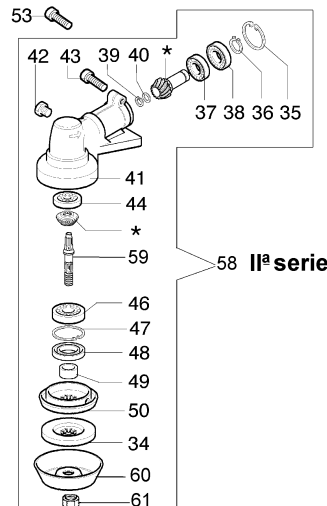

Ref.Nu	Qty	Part number	Description	Validity from	Validity till	Notes	Bulletin
1	1	61042049	Complete support				
2	1	61040154	Motor housing				
3	2	4098800B	Insert				
4	4	61040110R	Clamp				
5	5	3914003R	Nut				
6	1	2317021R	Switch				
7	2	61040111	Sleeve				
8	1	61040112	Support				
9	1	3980011	Nut				
10	1	66030012R	Washer				
11	3	3801016R	Screw				
12	1	61040155	Complete clamp				
13	1	61040044	Spring				
14	1	61040155	Complete clamp				
15	1	61042030	Knob				
16	1	4191192R	Tube Ø28				
17	1	4098116R	Drive shaft				
18	1	61040140R	Knob				
19	1	61040131R	Handle				
20	2	3960029	Screw				
21	1	4138361R	Spring				
22	1	4174245CR	Throttle lever				
23	1	4174246AR	Lever				
24	1	4138360R	Spring				
25	1	4138358R	Button				
26	1	61040083A	Cable				
27	1	61040040BR	Handlebar				
28	1	4100098BR	Spring				
29	1	4138359R	Button				
30	1	3960021	Screw				
31	1	61052059R	Handlebar				
32	1	61040074AR	Screw				BT3-098-07/10
33	1	4100456R	Guard				BT3-098-07/10
34	1	4179089R	Flange				
35	1	3025019	Ring				
36	1	3024012	Ring				
37	1	3034019	Bearing				
38	1	3035040R	Bearing				
39	1	3025009	Ring				
40	1	4138311A	Ring				
41	1	61040144R	Gear case				
42	1	61040071R	Cap				
43	1	3901016	Screw				
44	1	3034218	Bearing				
45	1	61040106A	Pin				BT3-098-07/10
46	1	3034012R	Bearing				
47	1	3025022R	Snap ring				
48	1	3050018R	Seal ring				
49	1	61040066R	Spacer				
50	1	61040145R	Hub				
51	1	61250287	Kegelradantrieb Ø28				BT3-098-07/10
52	1	61040133	Bevel gear set				
53	1	3901008R	Screw				
54	1	3960071	Screw				
55	1	3801016R	Screw				
56	1	61040082AR	Throttle cable				
57	1	4098840	Complete clamp				
58	1	61250287	Kegelradantrieb Ø28				BT3-098-07/10
59	1	61250054R	Pin				BT3-098-07/10
60	1	61110074R	Guard				BT3-098-07/10