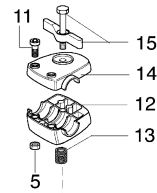

Ref.Nu	Qty	Part number	Description	Validity from	Validity till	Notes	Bulletin
1	1	61042049	Complete support				
2	1	61040154	Motor housing				
3	2	4098800B	Insert				
4	4	61040110R	Clamp				
5	5	3914003R	Nut				
6	1	2317021R	Switch				
7	2	61040111	Sleeve				
8	1	61040112	Support				
9	1	3980011	Nut				
10	1	66030012R	Washer				
11	3	3801016R	Screw				
12	1	61040155	Complete clamp				
13	1	61040044	Spring				
14	1	61040155	Complete clamp				
15	1	61042030	Knob				
16	1	4191192R	Tube Ø28				
17	1	4098116R	Drive shaft				
18	1	61040140R	Knob				
19	1	61040131R	Handle				
20	2	3960029	Screw				
21	1	4138361R	Spring				
22	1	4174245CR	Throttle lever				
23	1	4174246AR	Lever				
24	1	4138360R	Spring				
25	1	4138358R	Button				
26	1	61040083A	Cable				
27	1	61040040BR	Handlebar				
28	1	4100098BR	Spring				
29	1	4138359R	Button				
30	1	3960021	Screw				
31	1	61052059R	Handlebar				
32	1	61040074AR	Screw				BT3-098-07/10
33	1	4100456R	Guard				BT3-098-07/10
34	1	4179089R	Flange				
35	1	3025019	Ring				
36	1	3024012	Ring				
37	1	3034019	Bearing				
38	1	3035040R	Bearing				
39	1	3025009	Ring				
40	1	4138311A	Ring				
41	1	61040144R	Gear case				
42	1	61040071R	Cap				
43	1	3901016	Screw				
44	1	3034218	Bearing				
45	1	61040106A	Pin				BT3-098-07/10
46	1	3034012R	Bearing				
47	1	3025022R	Snap ring				
48	1	3050018R	Seal ring				
49	1	61040066R	Spacer				
50	1	61040145R	Hub				
51	1	61250287	Kegelradantrieb Ø28				BT3-098-07/10
52	1	61040133	Bevel gear set				
53	1	3901008R	Screw				
54	1	3960071	Screw				
55	1	3801016R	Screw				
56	1	61040082AR	Throttle cable				
57	1	4098840	Complete clamp				
58	1	61250287	Kegelradantrieb Ø28				BT3-098-07/10
59	1	61250054R	Pin				BT3-098-07/10
60	1	61110074R	Guard				BT3-098-07/10