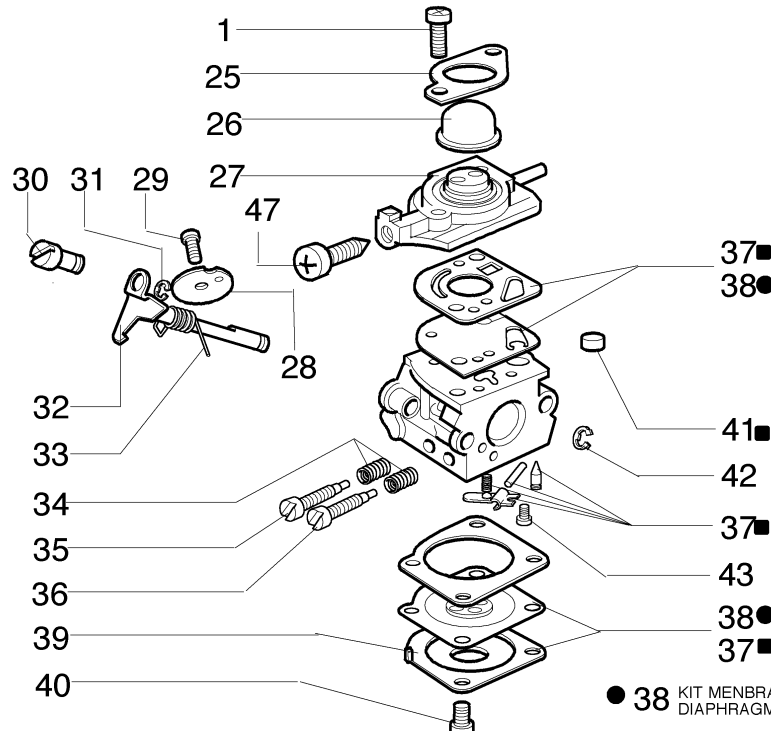

- 38 KIT MENBRANE & GUARNIZIONI
  DIAPHRAGM & GASKET SET
- 37 KIT RIPARAZIONE
  REPAIR KIT