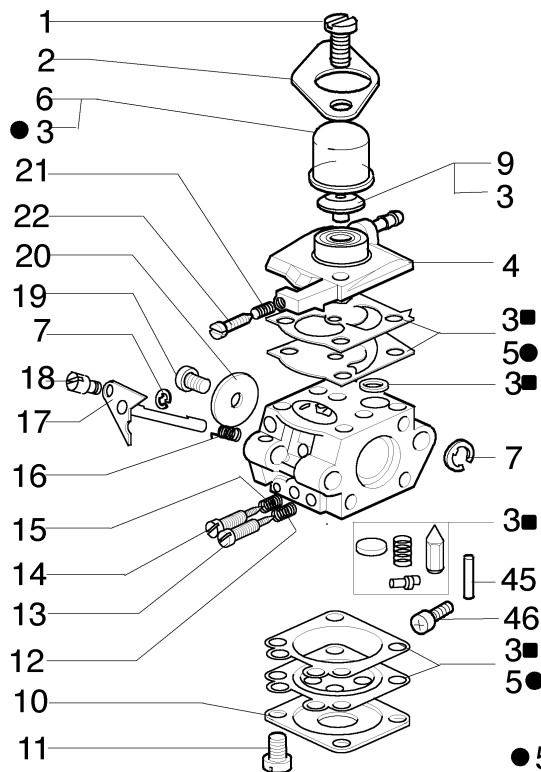

8

WALBRO WT-442C

- 5 KIT MENBRANE & GUARNIZIONI
  DIAPHRAGM & GASKET SET
- 3 KIT RIPARAZIONE
  REPAIR KIT

8

ZAMA C1Q-E7A