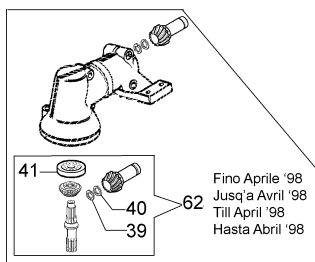

Ref.Nu	Qty	Part number	Description	Validity from	Validity till	Notes	Bulletin
1	1	61042049	Complete support				
2	1	61040154	Motor housing				
3	2	4098800B	Insert				
4	4	61040110R	Clamp				
5	5	3914003R	Nut				
6	1	2317021R	Switch				
7	2	61040111	Sleeve				
8	1	61040112	Support				
9	1	3980011	Nut				
10	1	66030012R	Washer				
11	3	3801016R	Screw				
12	1	61040155	Complete clamp				
13	1	61040044	Spring				
14	1	61040155	Complete clamp				
15	1	61042030	Knob				
16	1	4191192R	Tube Ø28				
17	1	4098116R	Drive shaft				
18	1	61040140R	Knob				
19	1	61040131R	Handle				
20	2	3960029	Screw				
21	1	4138361R	Spring				
22	1	4174245CR	Throttle lever				
23	1	4174246AR	Lever				
24	1	4138360R	Spring				
25	1	4138358R	Button				
26	1	61040083A	Cable				
27	1	61040040BR	Handlebar				
28	1	4100098BR	Spring				
29	1	4138359R	Button				
30	1	3960021	Screw				
31	1	61052059R	Handlebar				
32	1	61040074AR	Screw				BT3-098-07/10
33	1	4100456R	Guard				BT3-098-07/10
34	1	4179089R	Flange				
35	1	3025019	Ring				
36	1	3024012	Ring				
37	1	3034019	Bearing				
38	1	3035040R	Bearing				
39	1	3025009	Ring				
40	1	4138311A	Ring				
41	1	61040144R	Gear case				
42	1	61040071R	Cap				
43	1	3901016	Screw				
44	1	3034218	Bearing				
45	1	61040106A	Pin				BT3-098-07/10
46	1	3034012R	Bearing				
47	1	3025022R	Snap ring				
48	1	3050018R	Seal ring				
49	1	61040066R	Spacer				
50	1	61040145R	Hub				
51	1	61250287	Kegelradantrieb Ø28				BT3-098-07/10
52	1	61040133	Bevel gear set				
53	1	3901008R	Screw				
54	1	3960071	Screw				
55	1	3801016R	Screw				
56	1	61040082AR	Throttle cable				
57	1	4098840	Complete clamp				
58	1	61250287	Kegelradantrieb Ø28				BT3-098-07/10
59	1	61250054R	Pin				BT3-098-07/10
60	1	61110074R	Guard				BT3-098-07/10