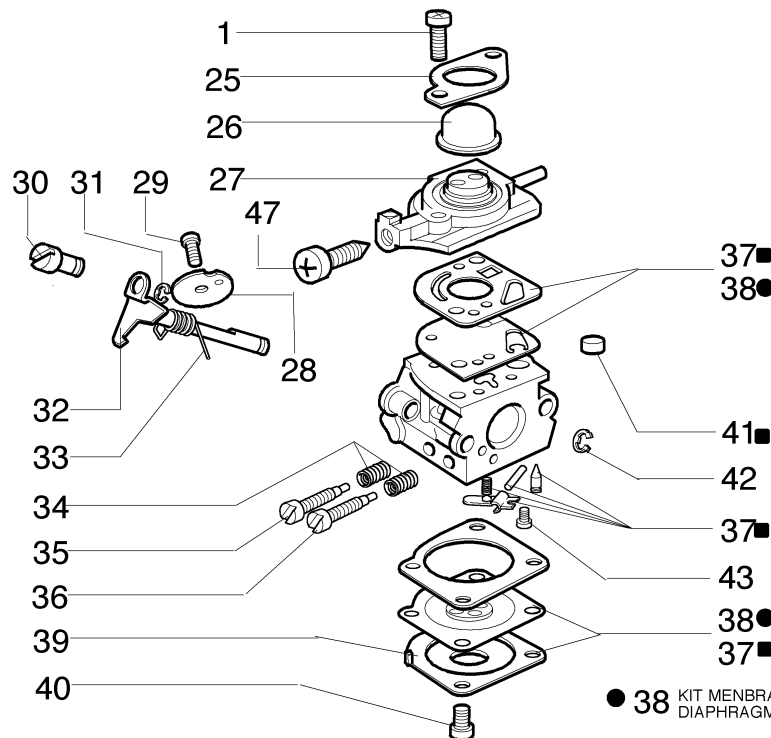

- 38 KIT MENBRANE & GUARNIZIONI
  DIAPHRAGM & GASKET SET
- 37 KIT RIPARAZIONE
  REPAIR KIT