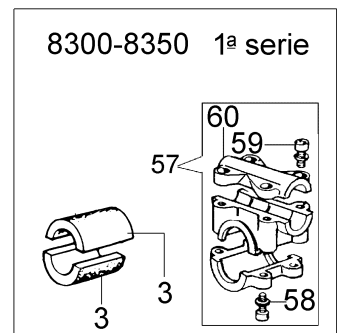

Ref.Nu	Qty	Part number	Description	Validity from	Validity till	Notes	Bulletin
1	1	61052038	Support				
2	1	61040153	Motor housing				
3	1	072700082R	AV-mount				
4	4	61030012R	Clamp				
5	5	3914003R	Nut				
6	1	2317021R	Switch				
7	2	61040111	Sleeve				
8	1	61040112	Support				
9	1	3980011	Nut				
10	1	66030012R	Washer				
11	3	3801016R	Screw				
12	1	61040155	Complete clamp				
13	1	61040044	Spring				
14	1	61040155	Complete clamp				
15	1	61042030	Knob				
16	1	4160011AR	Tube Ø26				
17	1	62030042R	Drive shaft				
18	1	61040140R	Knob				
19	1	61040131R	Handle				
20	2	3960029	Screw				
21	1	4138361R	Spring				
22	1	4174245CR	Throttle lever				
23	1	4174246AR	Lever				
24	1	4138360R	Spring				
25	1	4138358R	Button				
26	1	61040083AR	Cable				
27	1	61040040BR	Handlebar				
28	1	4100098BR	Spring				
29	1	4138359R	Button				
30	1	3960021	Screw				
31	1	61052059R	Handlebar				
32	1	61040074AR	Screw				
33	1	4100456R	Guard				
34	1	4179089R	Flange				
35	1	3025018R	Ring				
36	1	3024010R	Ring				
37	1	3034008R	Bearing				
38	1	3035230R	Bearing				
39	1	3025009	Ring				
40	1	4138311A	Ring				
41	1	61050013R	Gear case				
42	1	61040071R	Cap				
43	1	3901016	Screw				
44	1	3034218	Bearing				
45	1	61040106A	Pin				
46	1	3034012R	Bearing				
47	1	3025022R	Seeger				
48	1	3050018R	Seal ring				
49	1	61040066R	Spacer				
50	1	61040145R	Hub				
51	1	61250237A	Set bevel gear Ø26 + insert				BT3-082-03/09
52	1	61040132	Bevel gear set				
53	1	3901008R	Screw				
54	1	3960071	Screw				
55	1	3801016R	Screw				
56	1	61040082AR	Throttle cable				
57	1	074000183AR	Clamp				