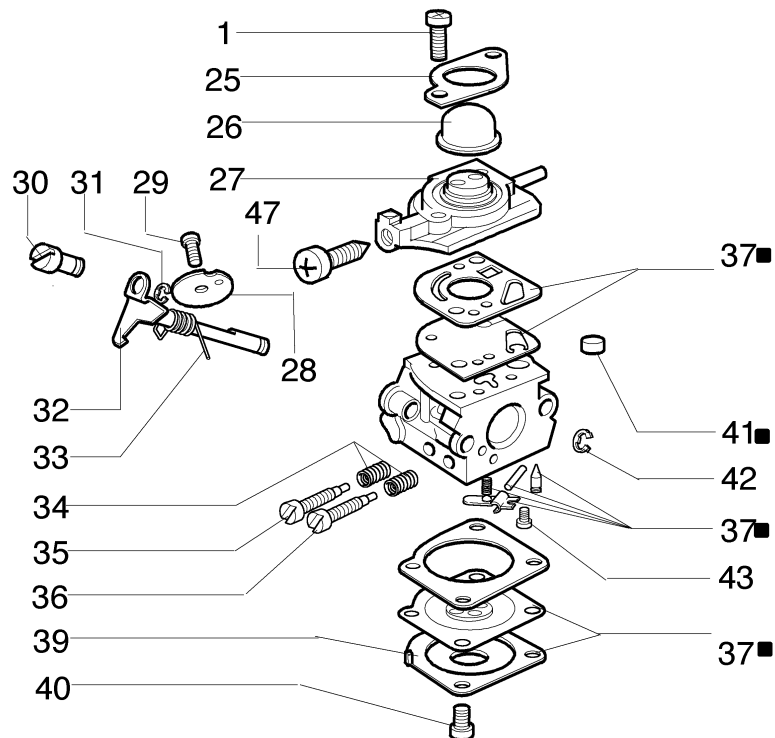

■ 37 KIT RIPARAZIONE
REPAIR KIT