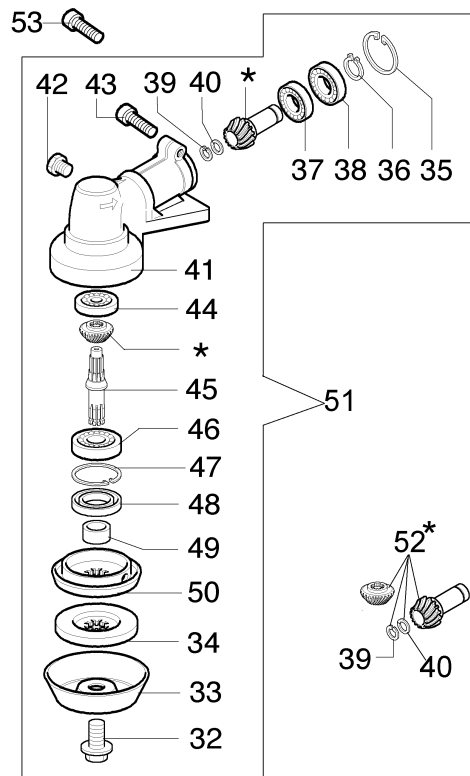

Ref.Nu	Qty	Part number	Description	Validity from	Validity till	Notes	Bulletin
1	1	61052038	Support				
2	1	61040153	Motor housing				
3	1	072700082R	AV-mount				
4	4	61030012R	Clamp				
5	5	3914003R	Nut				
6	1	2317021R	Switch				
7	2	61040111	Sleeve				
8	1	61040112	Support				
9	1	3980011	Nut				
10	1	66030012R	Washer				
11	3	3801016R	Screw				
12	1	61040155	Complete clamp				
13	1	61040044	Spring				
14	1	61040155	Complete clamp				
15	1	61042030	Knob				
16	1	4160011AR	Tube Ø26				
17	1	62030042R	Drive shaft				
18	1	61040140R	Knob				
19	1	61040131R	Handle				
20	2	3960029	Screw				
21	1	4138361R	Spring				
22	1	4174245CR	Throttle lever				
23	1	4174246AR	Lever				
24	1	4138360R	Spring				
25	1	4138358R	Button				
26	1	61040083AR	Cable				
27	1	61040040BR	Handlebar				
28	1	4100098BR	Spring				
29	1	4138359R	Button				
30	1	3960021	Screw				
31	1	61052059R	Handlebar				
32	1	61040074AR	Screw				
33	1	4100456R	Guard				
34	1	4179089R	Flange				
35	1	3025018R	Ring				
36	1	3024010R	Ring				
37	1	3034008R	Bearing				
38	1	3035230R	Bearing				
39	1	3025009	Ring				
40	1	4138311A	Ring				
41	1	61050013R	Gear case				
42	1	61040071R	Cap				
43	1	3901016	Screw				
44	1	3034218	Bearing				
45	1	61040106A	Pin				
46	1	3034012R	Bearing				
47	1	3025022R	Seeger				
48	1	3050018R	Seal ring				
49	1	61040066R	Spacer				
50	1	61040145R	Hub				
51	1	61250237A	Set bevel gear Ø26 + insert				BT3-082-03/09
52	1	61040132	Bevel gear set				
53	1	3901008R	Screw				
54	1	3960071	Screw				
55	1	3801016R	Screw				
56	1	61040082AR	Throttle cable				
57	1	074000183AR	Clamp				