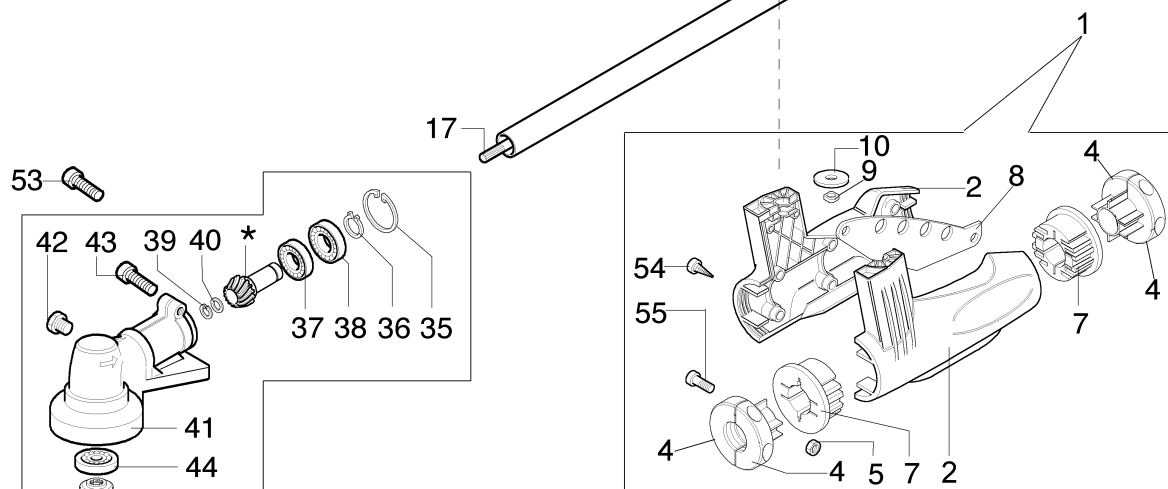

Ref.Nu	Qty	Part number	Description	Validity from	Validity till	Notes	Bulletin
1	1	61052038	Support				
2	1	61040153	Motor housing				
3	1	072700082R	AV-mount				
4	4	61030012R	Clamp				
5	5	3914003R	Nut				
6	1	2317021R	Switch				
7	2	61040111	Sleeve				
8	1	61040112	Support				
9	1	3980011	Nut				
10	1	66030012R	Washer				
11	3	3801016R	Screw				
12	1	61040155	Complete clamp				
13	1	61040044	Spring				
14	1	61040155	Complete clamp				
15	1	61042030	Knob				
16	1	4160011AR	Tube Ø26				
17	1	62030042R	Drive shaft				
18	1	61040140R	Knob				
19	1	61040131R	Handle				
20	2	3960029	Screw				
21	1	4138361R	Spring				
22	1	4174245CR	Throttle lever				
23	1	4174246AR	Lever				
24	1	4138360R	Spring				
25	1	4138358R	Button				
26	1	61040083AR	Cable				
27	1	61040040BR	Handlebar				
28	1	4100098BR	Spring				
29	1	4138359R	Button				
30	1	3960021	Screw				
31	1	61052059R	Handlebar				
32	1	61040074AR	Screw				
33	1	4100456R	Guard				
34	1	4179089R	Flange				
35	1	3025018R	Ring				
36	1	3024010R	Ring				
37	1	3034008R	Bearing				
38	1	3035230R	Bearing				
39	1	3025009	Ring				
40	1	4138311A	Ring				
41	1	61050013R	Gear case				
42	1	61040071R	Cap				
43	1	3901016	Screw				
44	1	3034218	Bearing				
45	1	61040106A	Pin				
46	1	3034012R	Bearing				
47	1	3025022R	Seeger				
48	1	3050018R	Seal ring				
49	1	61040066R	Spacer				
50	1	61040145R	Hub				
51	1	61250237A	Set bevel gear Ø26 + insert				BT3-082-03/09
52	1	61040132	Bevel gear set				
53	1	3901008R	Screw				
54	1	3960071	Screw				
55	1	3801016R	Screw				
56	1	61040082AR	Throttle cable				
57	1	074000183AR	Clamp				