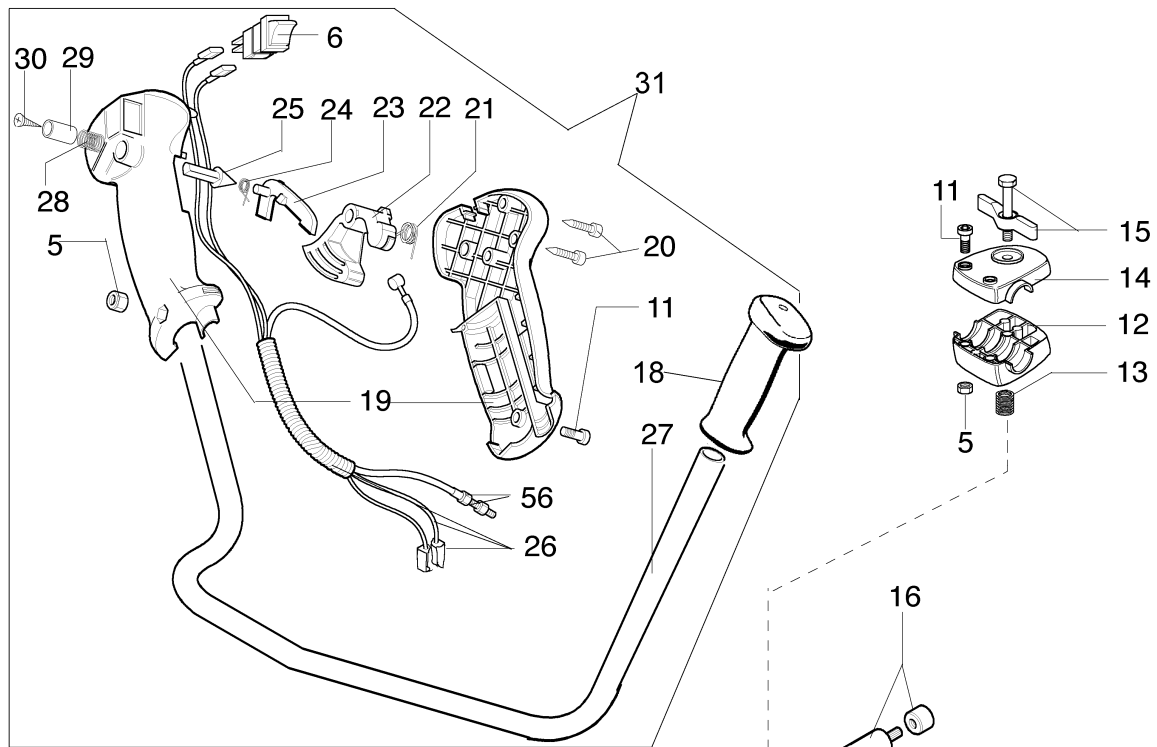

Ref.Nu	Qty	Part number	Description	Validity from	Validity till	Notes	Bulletin
1	1	61052038	Support				
2	1	61040153	Motor housing				
3	1	072700082R	AV-mount				
4	4	61030012R	Clamp				
5	5	3914003R	Nut				
6	1	2317021R	Switch				
7	2	61040111	Sleeve				
8	1	61040112	Support				
9	1	3980011	Nut				
10	1	66030012R	Washer				
11	3	3801016R	Screw				
12	1	61040155	Complete clamp				
13	1	61040044	Spring				
14	1	61040155	Complete clamp				
15	1	61042030	Knob				
16	1	4160011AR	Tube Ø26				
17	1	62030042R	Drive shaft				
18	1	61040140R	Knob				
19	1	61040131R	Handle				
20	2	3960029	Screw				
21	1	4138361R	Spring				
22	1	4174245CR	Throttle lever				
23	1	4174246AR	Lever				
24	1	4138360R	Spring				
25	1	4138358R	Button				
26	1	61040083AR	Cable				
27	1	61040040BR	Handlebar				
28	1	4100098BR	Spring				
29	1	4138359R	Button				
30	1	3960021	Screw				
31	1	61052059R	Handlebar				
32	1	61040074AR	Screw				
33	1	4100456R	Guard				
34	1	4179089R	Flange				
35	1	3025018R	Ring				
36	1	3024010R	Ring				
37	1	3034008R	Bearing				
38	1	3035230R	Bearing				
39	1	3025009	Ring				
40	1	4138311A	Ring				
41	1	61050013R	Gear case				
42	1	61040071R	Cap				
43	1	3901016	Screw				
44	1	3034218	Bearing				
45	1	61040106A	Pin				
46	1	3034012R	Bearing				
47	1	3025022R	Seeger				
48	1	3050018R	Seal ring				
49	1	61040066R	Spacer				
50	1	61040145R	Hub				
51	1	61250237A	Set bevel gear Ø26 + insert				BT3-082-03/09
52	1	61040132	Bevel gear set				
53	1	3901008R	Screw				
54	1	3960071	Screw				
55	1	3801016R	Screw				
56	1	61040082AR	Throttle cable				
57	1	074000183AR	Clamp				