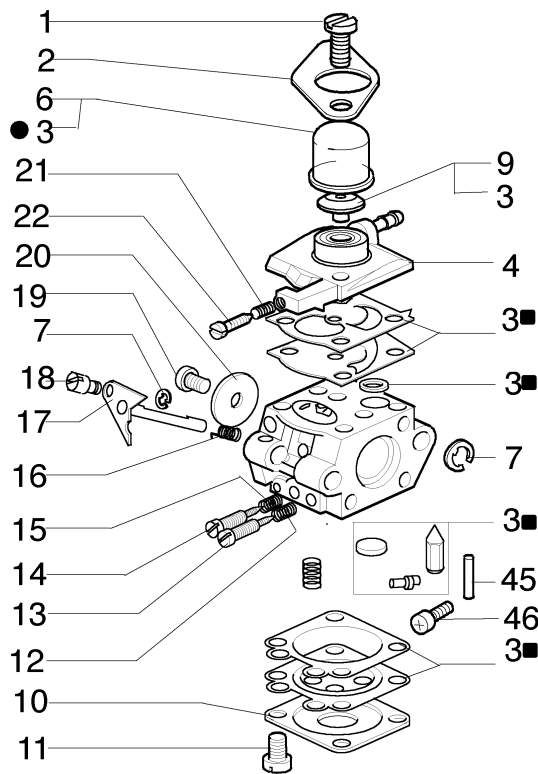

8

■ 3 KIT RIPARAZIONE
REPAIR KIT

8