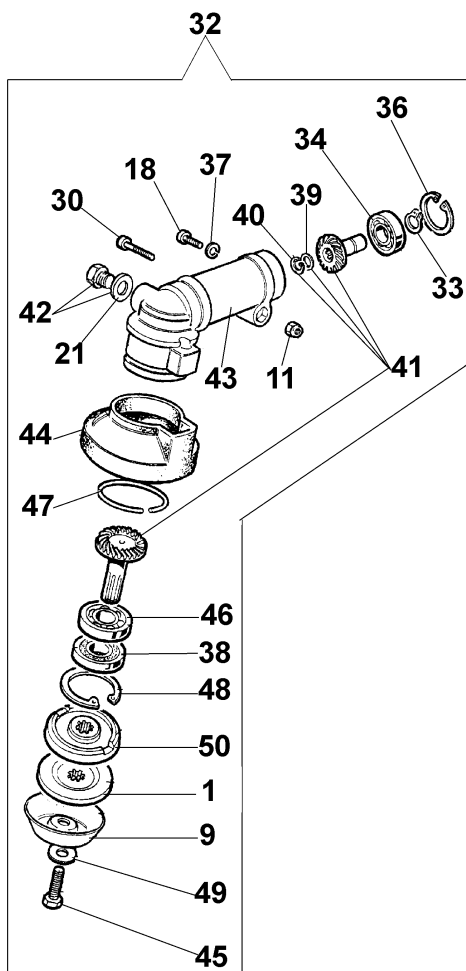

Ref.Nu	Qty	Part number	Description	Validity from	Validity till	Notes	Bulletin
1	1	4160005R	Flange				
2	2	3801015R	Screw				
3	2	61170132R	Grommet				
4	1	4160262B	Knob				
5	8	3801013R	Screw				
6	8	3819006R	Grower				
7	1	074000183AR	Clamp				
8	1	3960021	Screw				
9	1	4100456R	Guard				
10	1	4160011AR	Tube Ø26				
11	3	3914003R	Nut				
12	1	2317021R	Switch				
13	1	4138358R	Button				
14	1	4138360R	Spring				
15	1	4174246AR	Lever				
16	1	4174245CR	Throttle lever				
17	1	4138361R	Spring				
18	1	3801008R	Screw				
19	1	4100098BR	Spring				
20	2	3960029	Screw				
21	1	4179141R	Washer				
22	1	4095032A	Knob				
23	1	4174187BR	Handlebar				
24	1	61040131R	Handle				
25	1	4161439A	Throttle cable				
26	1	4161440AR	Cable				
27	1	4161477AR	Handlebar				
28	1	62030042R	Drive shaft				
29	2	072700082R	AV-mount				
30	1	3801015R	Screw				
31	1	4138359R	Button				
32	1	4160012AR	Kegelradantrieb Ø26				
33	1	3024010R	Ring				
34	1	3035005R	Bearing				
35	1	4161619R	Band				
36	1	3025018R	Ring				
37	2	3819006R	Grower				
38	1	3035012R	Bearing				
39	1	4138311A	Ring				
40	1	3025009	Ring				
41	1	4160139	Bevel gear set				
42	1	4138428	Cap				
43	1	4160338R	Gear case				
44	1	4162177AR	Guard				
45	1	3806069R	Screw				
46	1	094000006R	Bearing				
47	1	4162178	Spring				
48	1	3025021R	Ring				
49	1	3916008R	Washer				
50	1	4160004BR	Flange				