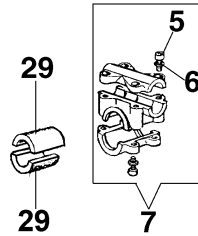

Ref.Nu	Qty	Part number	Description	Validity from	Validity till	Notes	Bulletin
1	1	4160005R	Flange				
2	2	3801015R	Screw				
3	2	61170132R	Grommet				
4	1	4160262B	Knob				
5	8	3801013R	Screw				
6	8	3819006R	Grower				
7	1	074000183AR	Clamp				
8	1	3960021	Screw				
9	1	4100456R	Guard				
10	1	4160011AR	Tube Ø26				
11	3	3914003R	Nut				
12	1	2317021R	Switch				
13	1	4138358R	Button				
14	1	4138360R	Spring				
15	1	4174246AR	Lever				
16	1	4174245CR	Throttle lever				
17	1	4138361R	Spring				
18	1	3801008R	Screw				
19	1	4100098BR	Spring				
20	2	3960029	Screw				
21	1	4179141R	Washer				
22	1	4095032A	Knob				
23	1	4174187BR	Handlebar				
24	1	61040131R	Handle				
25	1	4161439A	Throttle cable				
26	1	4161440AR	Cable				
27	1	4161477AR	Handlebar				
28	1	62030042R	Drive shaft				
29	2	072700082R	AV-mount				
30	1	3801015R	Screw				
31	1	4138359R	Button				
32	1	4160012AR	Kegelradantrieb Ø26				
33	1	3024010R	Ring				
34	1	3035005R	Bearing				
35	1	4161619R	Band				
36	1	3025018R	Ring				
37	2	3819006R	Grower				
38	1	3035012R	Bearing				
39	1	4138311A	Ring				
40	1	3025009	Ring				
41	1	4160139	Bevel gear set				
42	1	4138428	Cap				
43	1	4160338R	Gear case				
44	1	4162177AR	Guard				
45	1	3806069R	Screw				
46	1	094000006R	Bearing				
47	1	4162178	Spring				
48	1	3025021R	Ring				
49	1	3916008R	Washer				
50	1	4160004BR	Flange				