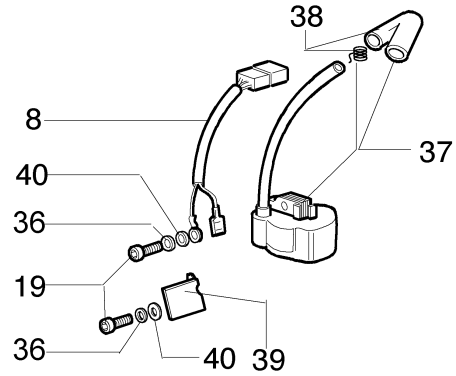

Ref.Nu	Qty	Part number	Description	Validity from	Validity till	Notes	Bulletin
1	1	4160005R	Flange				
2	2	3801015R	Screw				
3	2	61170132R	Grommet				
4	1	4160262B	Knob				
5	8	3801013R	Screw				
6	8	3819006R	Grower				
7	1	074000183AR	Clamp				
8	1	3960021	Screw				
9	1	4100456R	Guard				
10	1	4160011AR	Tube Ø26				
11	3	3914003R	Nut				
12	1	2317021R	Switch				
13	1	4138358R	Button				
14	1	4138360R	Spring				
15	1	4174246AR	Lever				
16	1	4174245CR	Throttle lever				
17	1	4138361R	Spring				
18	1	3801008R	Screw				
19	1	4100098BR	Spring				
20	2	3960029	Screw				
21	1	4179141R	Washer				
22	1	4095032A	Knob				
23	1	4174187BR	Handlebar				
24	1	61040131R	Handle				
25	1	4161439A	Throttle cable				
26	1	4161440AR	Cable				
27	1	4161477AR	Handlebar				
28	1	62030042R	Drive shaft				
29	2	072700082R	AV-mount				
30	1	3801015R	Screw				
31	1	4138359R	Button				
32	1	4160012AR	Kegelradantrieb Ø26				
33	1	3024010R	Ring				
34	1	3035005R	Bearing				
35	1	4161619R	Band				
36	1	3025018R	Ring				
37	2	3819006R	Grower				
38	1	3035012R	Bearing				
39	1	4138311A	Ring				
40	1	3025009	Ring				
41	1	4160139	Bevel gear set				
42	1	4138428	Cap				
43	1	4160338R	Gear case				
44	1	4162177AR	Guard				
45	1	3806069R	Screw				
46	1	094000006R	Bearing				
47	1	4162178	Spring				
48	1	3025021R	Ring				
49	1	3916008R	Washer				
50	1	4160004BR	Flange