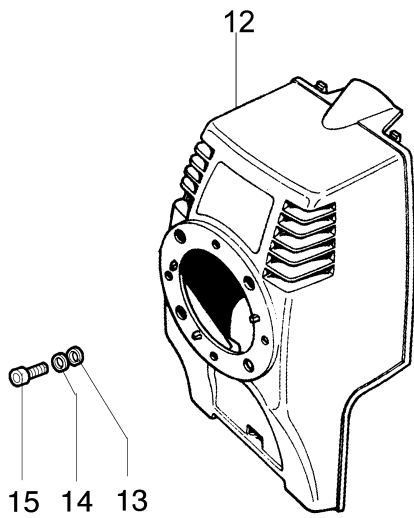

Ref.Nu	Qty	Part number	Description	Validity from	Validity till	Notes	Bulletin
1	1	4160005R	Flange				
2	2	3801015R	Screw				
3	2	61170132R	Grommet				
4	1	4160262B	Knob				
5	8	3801013R	Screw				
6	8	3819006R	Grower				
7	1	074000183AR	Clamp				
8	1	3960021	Screw				
9	1	4100456R	Guard				
10	1	4160011AR	Tube Ø26				
11	3	3914003R	Nut				
12	1	2317021R	Switch				
13	1	4138358R	Button				
14	1	4138360R	Spring				
15	1	4174246AR	Lever				
16	1	4174245CR	Throttle lever				
17	1	4138361R	Spring				
18	1	3801008R	Screw				
19	1	4100098BR	Spring				
20	2	3960029	Screw				
21	1	4179141R	Washer				
22	1	4095032A	Knob				
23	1	4174187BR	Handlebar				
24	1	61040131R	Handle				
25	1	4161439A	Throttle cable				
26	1	4161440AR	Cable				
27	1	4161477AR	Handlebar				
28	1	62030042R	Drive shaft				
29	2	072700082R	AV-mount				
30	1	3801015R	Screw				
31	1	4138359R	Button				
32	1	4160012AR	Kegelradantrieb Ø26				
33	1	3024010R	Ring				
34	1	3035005R	Bearing				
35	1	4161619R	Band				
36	1	3025018R	Ring				
37	2	3819006R	Grower				
38	1	3035012R	Bearing				
39	1	4138311A	Ring				
40	1	3025009	Ring				
41	1	4160139	Bevel gear set				
42	1	4138428	Cap				
43	1	4160338R	Gear case				
44	1	4162177AR	Guard				
45	1	3806069R	Screw				
46	1	094000006R	Bearing				
47	1	4162178	Spring				
48	1	3025021R	Ring				
49	1	3916008R	Washer				
50	1	4160004BR	Flange