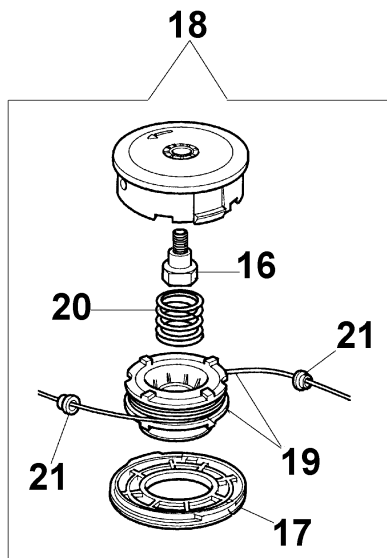

Ref.Nu	Qty	Part number	Description	Validity from	Validity till	Notes	Bulletin
1	1	61010030A	Carburetor kit				
2	2	2318578	Cap				
3	1	2318580	Screw				
4	1	2318581	Support				
6	1	2318674	Repair kit				
7	1	2318588	Washer				
8	1	035000165	Spring				
9	1	2318586	Screw H				
10	1	003300204	Fuel filter				
11	1	2318589	Seal ring				
12	1	2318577	Adjuster nut				
13	1	2318583	Screw				
14	1	2318189	Ring				
15	1	2318579	Valve				
16	1	2318567	Pump body				
17	1	2318568	Spring				
18	1	003300200	Compensator				
19	1	2318569	Screw				
20	1	003300201	Spindle				
21	1	2318570	Primer body				
22	1	2318592	Valve				
23	4	2318585	Screw				
24	1	2318572	Primer pump				
25	1	2318571	Cover