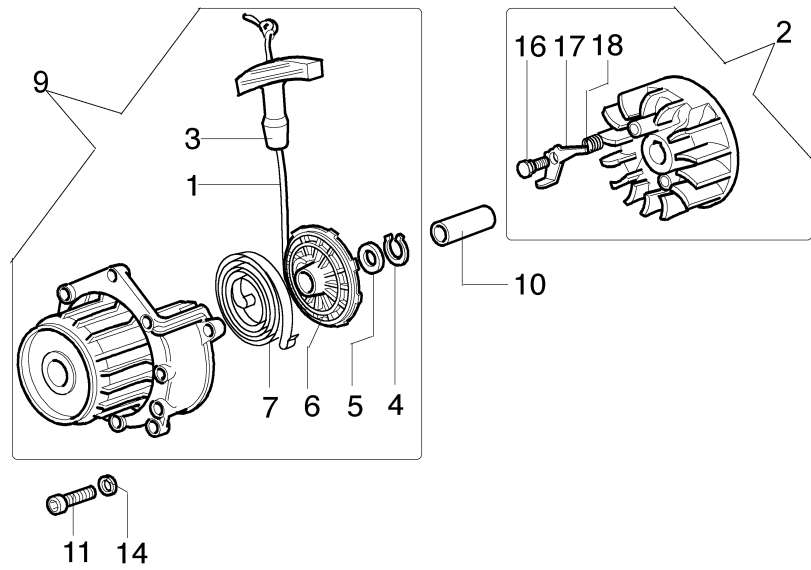

Ref.Nu	Qty	Part number	Description	Validity from	Validity till	Notes	Bulletin
1	1	4160005R	Flange				
2	2	3801015R	Screw				
3	2	61170132R	Grommet				
4	1	4160262B	Knob				
5	8	3801013R	Screw				
6	8	3819006R	Grower				
7	1	074000183AR	Clamp				
8	1	3960021	Screw				
9	1	4100456R	Guard				
10	1	4160011AR	Tube Ø26				
11	3	3914003R	Nut				
12	1	2317021R	Switch				
13	1	4138358R	Button				
14	1	4138360R	Spring				
15	1	4174246AR	Lever				
16	1	4174245CR	Throttle lever				
17	1	4138361R	Spring				
18	1	3801008R	Screw				
19	1	4100098BR	Spring				
20	2	3960029	Screw				
21	1	4179141R	Washer				
22	1	4095032A	Knob				
23	1	4174187BR	Handlebar				
24	1	61040131R	Handle				
25	1	4161439A	Throttle cable				
26	1	4161440AR	Cable				
27	1	4161477AR	Handlebar				
28	1	62030042R	Drive shaft				
29	2	072700082R	AV-mount				
30	1	3801015R	Screw				
31	1	4138359R	Button				
32	1	4160012AR	Kegelradantrieb Ø26				
33	1	3024010R	Ring				
34	1	3035005R	Bearing				
35	1	4161619R	Band				
36	1	3025018R	Ring				
37	2	3819006R	Grower				
38	1	3035012R	Bearing				
39	1	4138311A	Ring				
40	1	3025009	Ring				
41	1	4160139	Bevel gear set				
42	1	4138428	Cap				
43	1	4160338R	Gear case				
44	1	4162177AR	Guard				
45	1	3806069R	Screw				
46	1	094000006R	Bearing				
47	1	4162178	Spring				
48	1	3025021R	Ring				
49	1	3916008R	Washer				
50	1	4160004BR	Flange