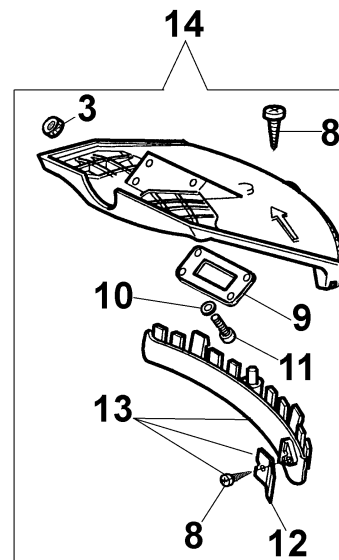

Ref.Nu	Qty	Part number	Description	Validity from	Validity till	Notes	Bulletin
1	1	61010030A	Carburetor kit				
2	2	2318578	Cap				
3	1	2318580	Screw				
4	1	2318581	Support				
6	1	2318674	Repair kit				
7	1	2318588	Washer				
8	1	035000165	Spring				
9	1	2318586	Screw H				
10	1	003300204	Fuel filter				
11	1	2318589	Seal ring				
12	1	2318577	Adjuster nut				
13	1	2318583	Screw				
14	1	2318189	Ring				
15	1	2318579	Valve				
16	1	2318567	Pump body				
17	1	2318568	Spring				
18	1	003300200	Compensator				
19	1	2318569	Screw				
20	1	003300201	Spindle				
21	1	2318570	Primer body				
22	1	2318592	Valve				
23	4	2318585	Screw				
24	1	2318572	Primer pump				
25	1	2318571	Cover				