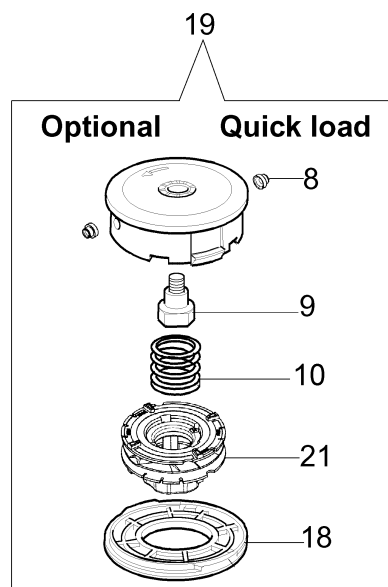

Ref.Nu	Qty	Part number	Description	Validity from	Validity till	Notes	Bulletin
1	1	003300201	Spindle				
2	1	2318703	Washer				
3	1	2318580	Screw				
4	1	2318813	Support				
5	1	2318568	Spring				
6	1	2318674	Repair kit				
7	1	2318571	Cover				
8	1	2318572	Primer pump				
9	4	2318585	Screw				
10	1	003300204	Fuel filter				
11	1	2318701	O-ring				
12	1	2318577	Adjuster nut				
13	1	2318570	Primer body				
14	1	2318189	Ring				
15	1	2318814	Valve				
16	1	2318811	Pump body				
17	1	2318592	Valve				
18	1	2318812	Jet				
19	1	2318569	Screw