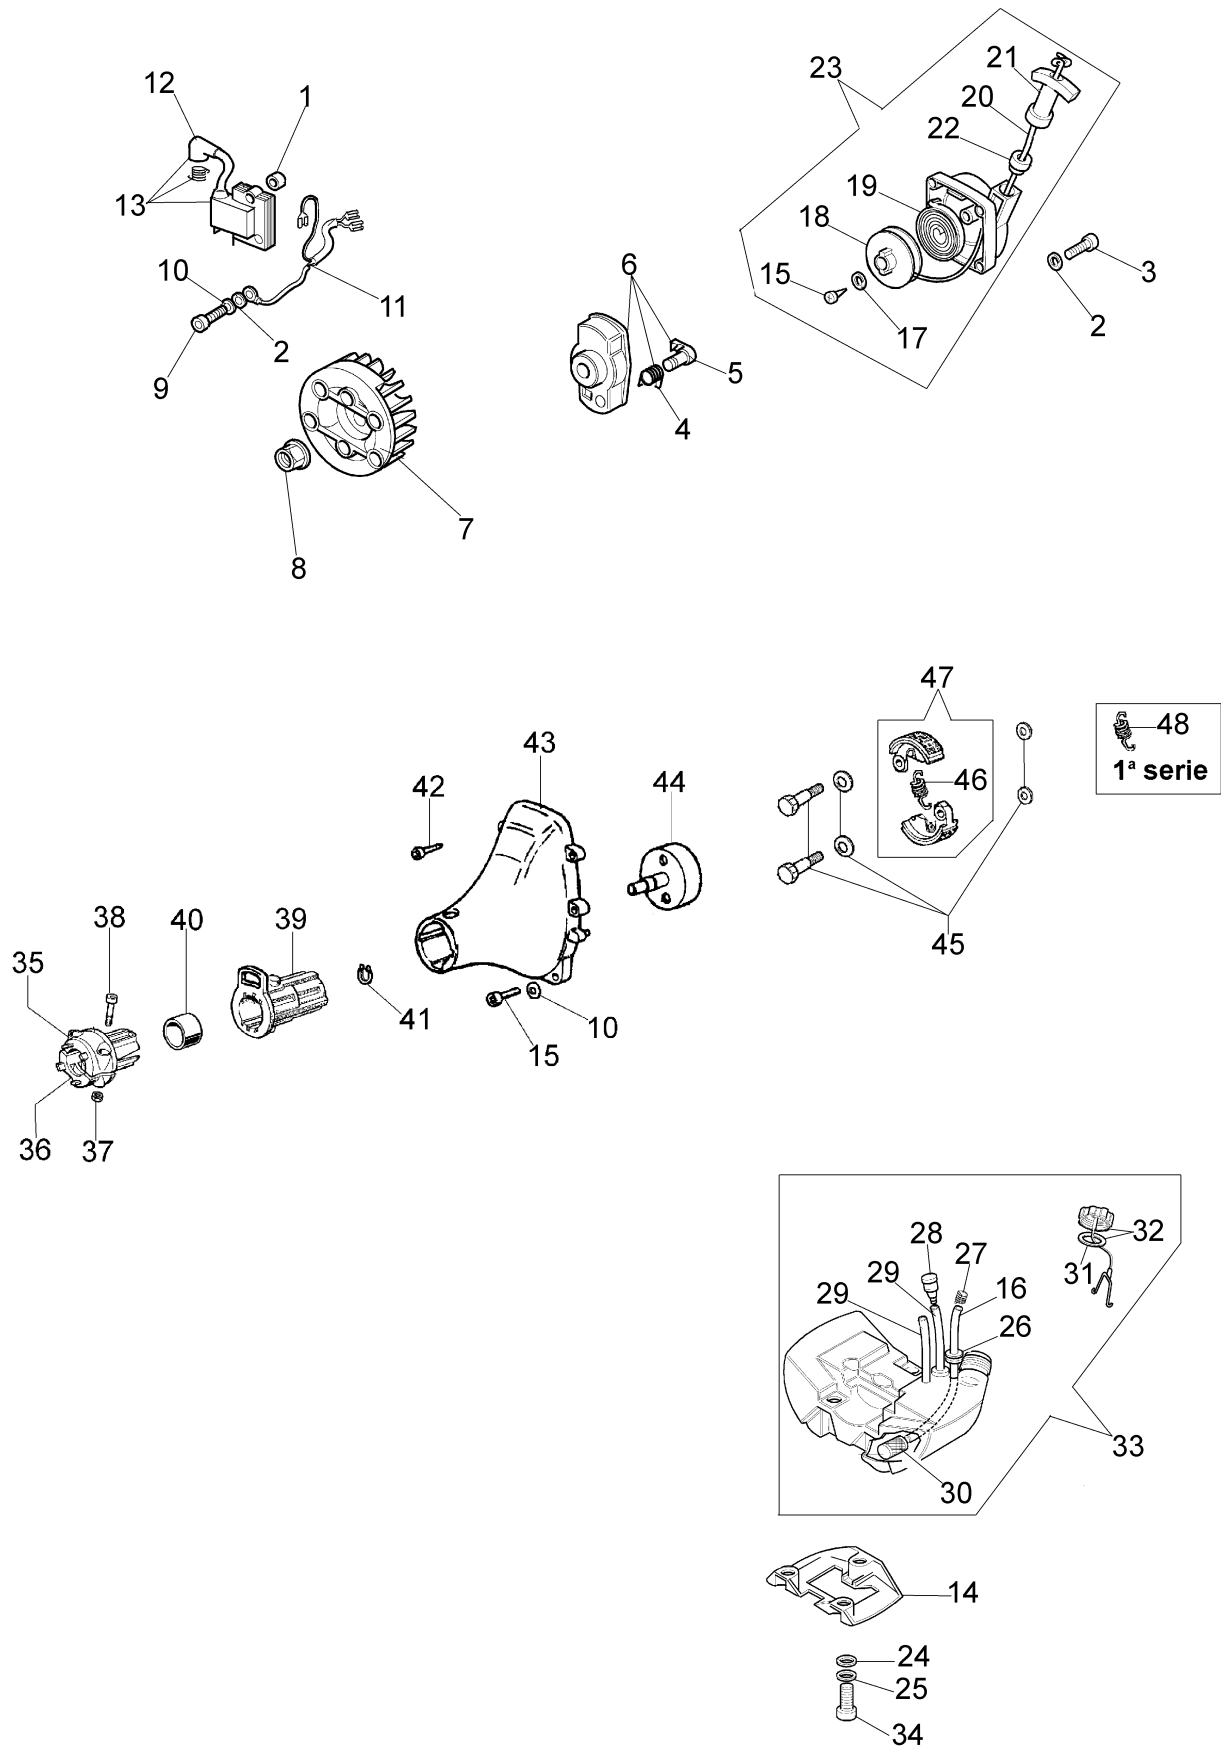

Ref.Nu	Qty	Part number	Description	Validity from	Validity till	Notes	Bulletin
1	2	61070060	Screw				
2	2	3833073R	Washer				
3	1	61070059	Gasket				
4	1	61070033	Gasket				
5	1	58040140R	Muffler				
6	1	61070055R	Plate				
7	2	3806014	Screw				
8	1	61070026BR	Cover				
9	1	61070002	Cover				
10	1	61070005R	Air filter				
11	2	4191069BR	Plate				
12	2	3960030	Screw				
13	1	072700036A	Grommet				
14	1	61070027A	Lock				
15	2	61070067	Ring				
16	1	61070066	Piston pin				
17	1	61070107	Piston assy				
18	1	61070072A	Complete cylinder Ø34				
19	1	61070065R	Piston ring				
20	1	3055101	Spark plug				
21	1	61070075	Seal ring				
22	1	61070074	Seal ring				
23	4	61070063	Screw				
24	1	61070061R	Crankcase				
25	1	3025019	Ring				
26	1	61070070	Key				
27	2	61070068	Spacer				
28	1	61070076	Bearing				
29	1	61070062	Gasket				
30	2	3034009R	Bearing				
31	1	61070069	Crankshaft				
32	3	61070073	Plug				
33	1	61052009BR	Screw				
34	2	61040020	Bushing				
35	1	61070003ER	Filter support				
36	1	2318900R	Carburetor WYJ-227A				
36	1	2318900R	Carburetor WYJ-227A				
37	1	4161438	Gasket				
38	1	61070004	Insulator				
39	2	3801047	Screw				
40	1	61070007	Gasket				
41	2	3916004R	Washer				
42	1	61130060	Gasket set				
43	2	3801002R	Screw				
44	1	61072027	Labels kit