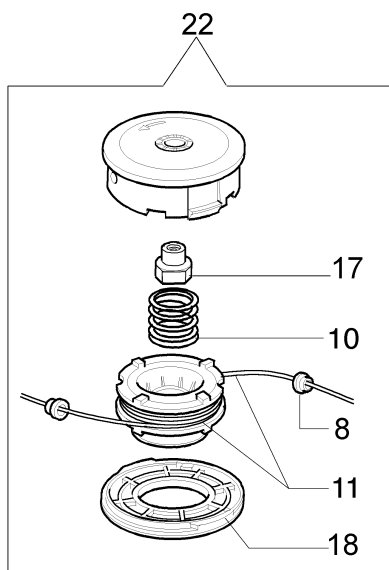

Ref.Nu	Qty	Part number	Description	Validity from	Validity till	Notes	Bulletin
1	1	003300201	Spindle				
2	1	2318703	Washer				
3	1	2318580	Screw				
4	1	2318813	Support				
5	1	2318568	Spring				
6	1	2318674	Repair kit				
7	1	2318571	Cover				
8	1	2318572	Primer pump				
9	4	2318585	Screw				
10	1	003300204	Fuel filter				
11	1	2318701	O-ring				
12	1	2318577	Adjuster nut				
13	1	2318570	Primer body				
14	1	2318189	Ring				
15	1	2318814	Valve				
16	1	2318811	Pump body				
17	1	2318592	Valve				
18	1	2318812	Jet				
19	1	2318569	Screw