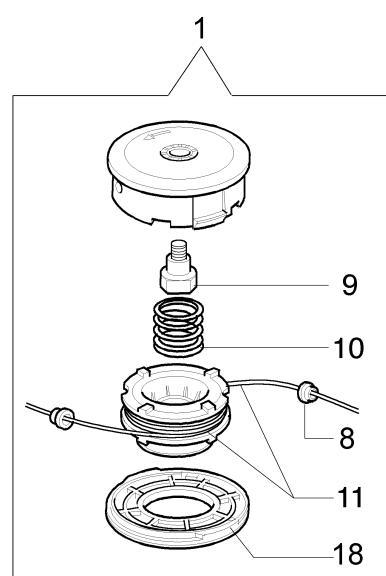

Ref.Nu	Qty	Part number	Description	Validity from	Validity till	Notes	Bulletin
1	1	003300201	Spindle				
2	1	2318703	Washer				
3	1	2318580	Screw				
4	1	2318813	Support				
5	1	2318568	Spring				
6	1	2318674	Repair kit				
7	1	2318571	Cover				
8	1	2318572	Primer pump				
9	4	2318585	Screw				
10	1	003300204	Fuel filter				
11	1	2318701	O-ring				
12	1	2318577	Adjuster nut				
13	1	2318570	Primer body				
14	1	2318189	Ring				
15	1	2318814	Valve				
16	1	2318811	Pump body				
17	1	2318592	Valve				
18	1	2318812	Jet				
19	1	2318569	Screw