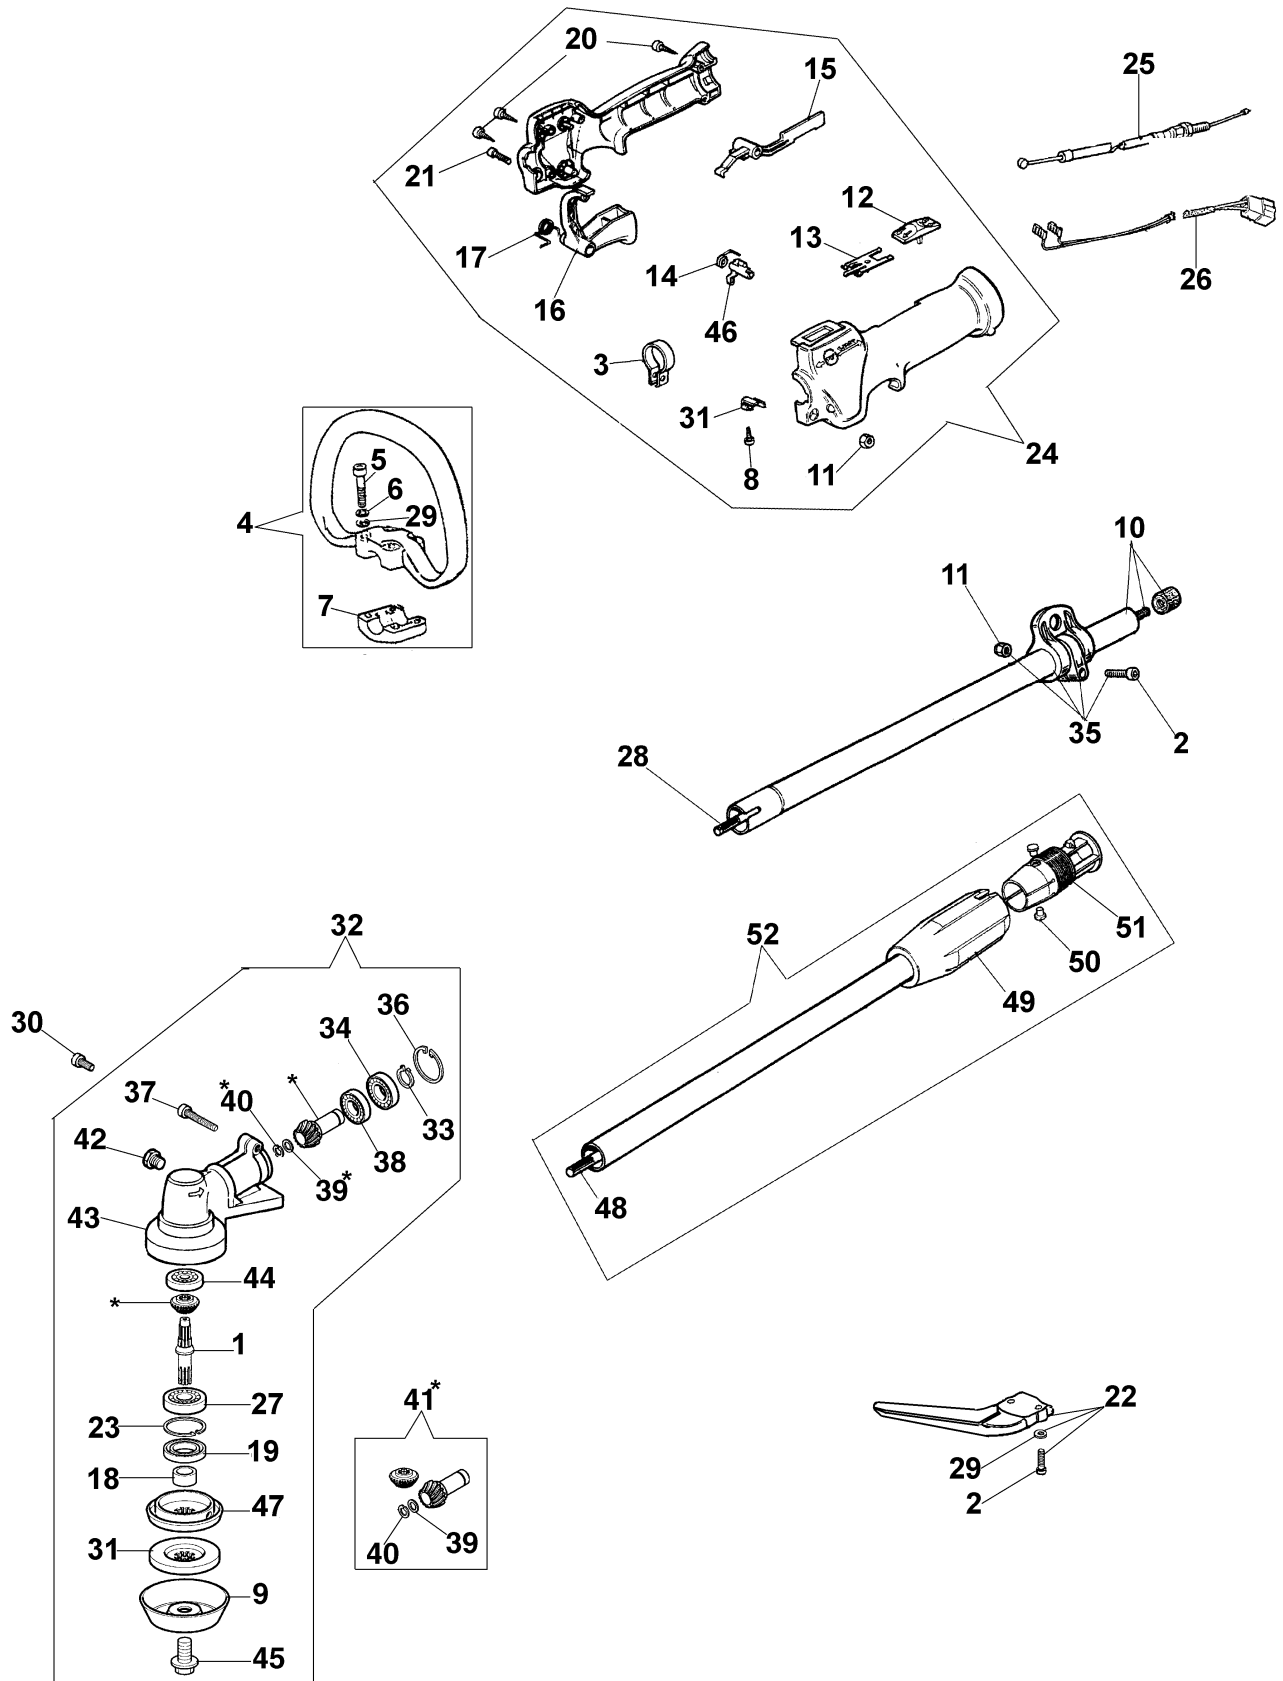

Ref.Nu	Qty	Part number	Description	Validity from	Validity till	Notes	Bulletin
1	1	61040106A	Pin				
2	1	3801015R	Screw				
3	1	61010019	Band				
4	1	4161293B	Handle				
5	1	3801017R	Screw				
6	4	3819006R	Washer				
7	1	61010024R	Clamp				
8	1	3960061AR	Screw				
9	1	4100456R	Guard				
10	1	4161397	Tube				
11	4	3914003R	Nut				
12	1	61040051	Slide control				
13	1	61040053R	Plate				
14	1	61040057R	Spring				
15	1	61040050AR	Lever				
16	1	61040049	Throttle lever				
17	1	61040056R	Spring				
18	1	61040066R	Spacer				
19	1	3050018R	Seal ring				
20	3	3960067AR	Screw				
21	2	3801011	Screw				
22	1	61042026R	Guard				
23	1	3025022R	Ring				
24	1	61012006AR	Handle				
25	1	61070080	Throttle cable				
26	1	61070081	Cable				
27	1	3034012R	Bearing				
28	1	4161378	Drive shaft				
29	4	3918010R	Washer				
30	1	3901008R	Screw				
31	1	4179089R	Flange				
32	1	61250237A	Set bevel gear Ø26 + insert				BT3-082-03/09
33	1	3024010R	Snap ring				
34	1	3035230R	Bearing				
35	1	4161619R	Band				
36	1	3025018R	Ring				
37	1	3901016	Screw				
38	1	3034008R	Bearing				
39	1	4138311A	Ring				
40	1	3025009	Ring				
41	1	61040132A	Bevel gear set				
42	1	61040071R	Cap				
43	1	61050013R	Gear case				
44	1	3034218	Bearing				
45	1	61040074AR	Screw				
46	1	61040052	Pawl				
47	1	61040145R	Hub				
48	1	4161380	Drive shaft				
49	1	4161381	Ring nut				
50	1	4161377R	Pin				
51	1	4161382	Pliers				
52	1	072700518	Tube				