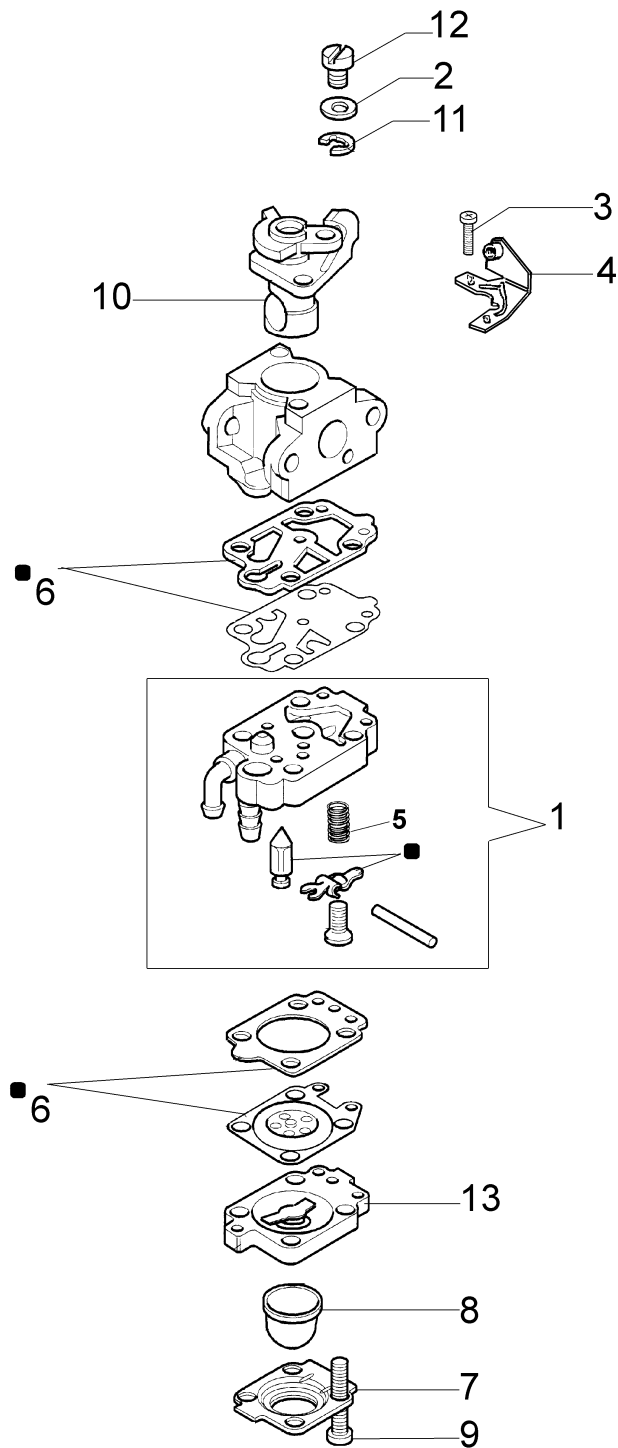

Ref.Nu	Qty	Part number	Description	Validity from	Validity till	Notes	Bulletin
1	1	61040106A	Pin				
2	1	3801015R	Screw				
3	1	61010019	Band				
4	1	4161293B	Handle				
5	1	3801017R	Screw				
6	4	3819006R	Washer				
7	1	61010024R	Clamp				
8	1	3960061AR	Screw				
9	1	4100456R	Guard				
10	1	4161397	Tube				
11	4	3914003R	Nut				
12	1	61040051	Slide control				
13	1	61040053R	Plate				
14	1	61040057R	Spring				
15	1	61040050AR	Lever				
16	1	61040049	Throttle lever				
17	1	61040056R	Spring				
18	1	61040066R	Spacer				
19	1	3050018R	Seal ring				
20	3	3960067AR	Screw				
21	2	3801011	Screw				
22	1	61042026R	Guard				
23	1	3025022R	Ring				
24	1	61012006AR	Handle				
25	1	61070080	Throttle cable				
26	1	61070081	Cable				
27	1	3034012R	Bearing				
28	1	4161378	Drive shaft				
29	4	3918010R	Washer				
30	1	3901008R	Screw				
31	1	4179089R	Flange				
32	1	61250237A	Set bevel gear Ø26 + insert				BT3-082-03/09
33	1	3024010R	Snap ring				
34	1	3035230R	Bearing				
35	1	4161619R	Band				
36	1	3025018R	Ring				
37	1	3901016	Screw				
38	1	3034008R	Bearing				
39	1	4138311A	Ring				
40	1	3025009	Ring				
41	1	61040132A	Bevel gear set				
42	1	61040071R	Cap				
43	1	61050013R	Gear case				
44	1	3034218	Bearing				
45	1	61040074AR	Screw				
46	1	61040052	Pawl				
47	1	61040145R	Hub				
48	1	4161380	Drive shaft				
49	1	4161381	Ring nut				
50	1	4161377R	Pin				
51	1	4161382	Pliers				
52	1	072700518	Tube				