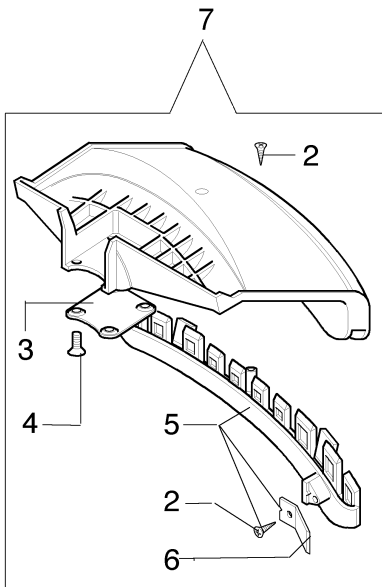

Ref.Nu	Qty	Part number	Description	Validity from	Validity till	Notes	Bulletin
1	1	003300201	Spindle				
2	1	2318703	Washer				
3	1	2318580	Screw				
4	1	2318813	Support				
5	1	2318568	Spring				
6	1	2318674	Repair kit				
7	1	2318571	Cover				
8	1	2318572	Primer pump				
9	4	2318585	Screw				
10	1	003300204	Fuel filter				
11	1	2318701	O-ring				
12	1	2318577	Adjuster nut				
13	1	2318570	Primer body				
14	1	2318189	Ring				
15	1	2318814	Valve				
16	1	2318811	Pump body				
17	1	2318592	Valve				
18	1	2318812	Jet				
19	1	2318569	Screw