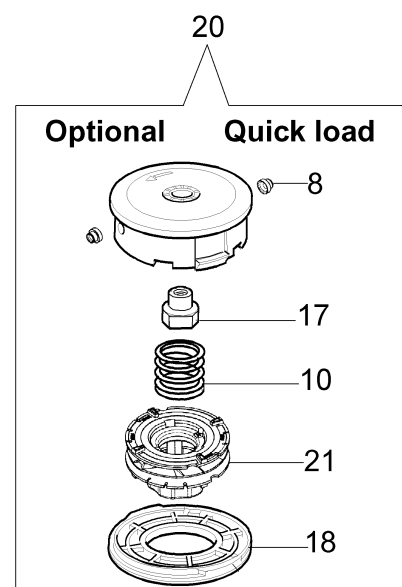

Ref.Nu	Qty	Part number	Description	Validity from	Validity till	Notes	Bulletin
1	1	003300201	Spindle				
2	1	2318703	Washer				
3	1	2318580	Screw				
4	1	2318813	Support				
5	1	2318568	Spring				
6	1	2318674	Repair kit				
7	1	2318571	Cover				
8	1	2318572	Primer pump				
9	4	2318585	Screw				
10	1	003300204	Fuel filter				
11	1	2318701	O-ring				
12	1	2318577	Adjuster nut				
13	1	2318570	Primer body				
14	1	2318189	Ring				
15	1	2318814	Valve				
16	1	2318811	Pump body				
17	1	2318592	Valve				
18	1	2318812	Jet				
19	1	2318569	Screw