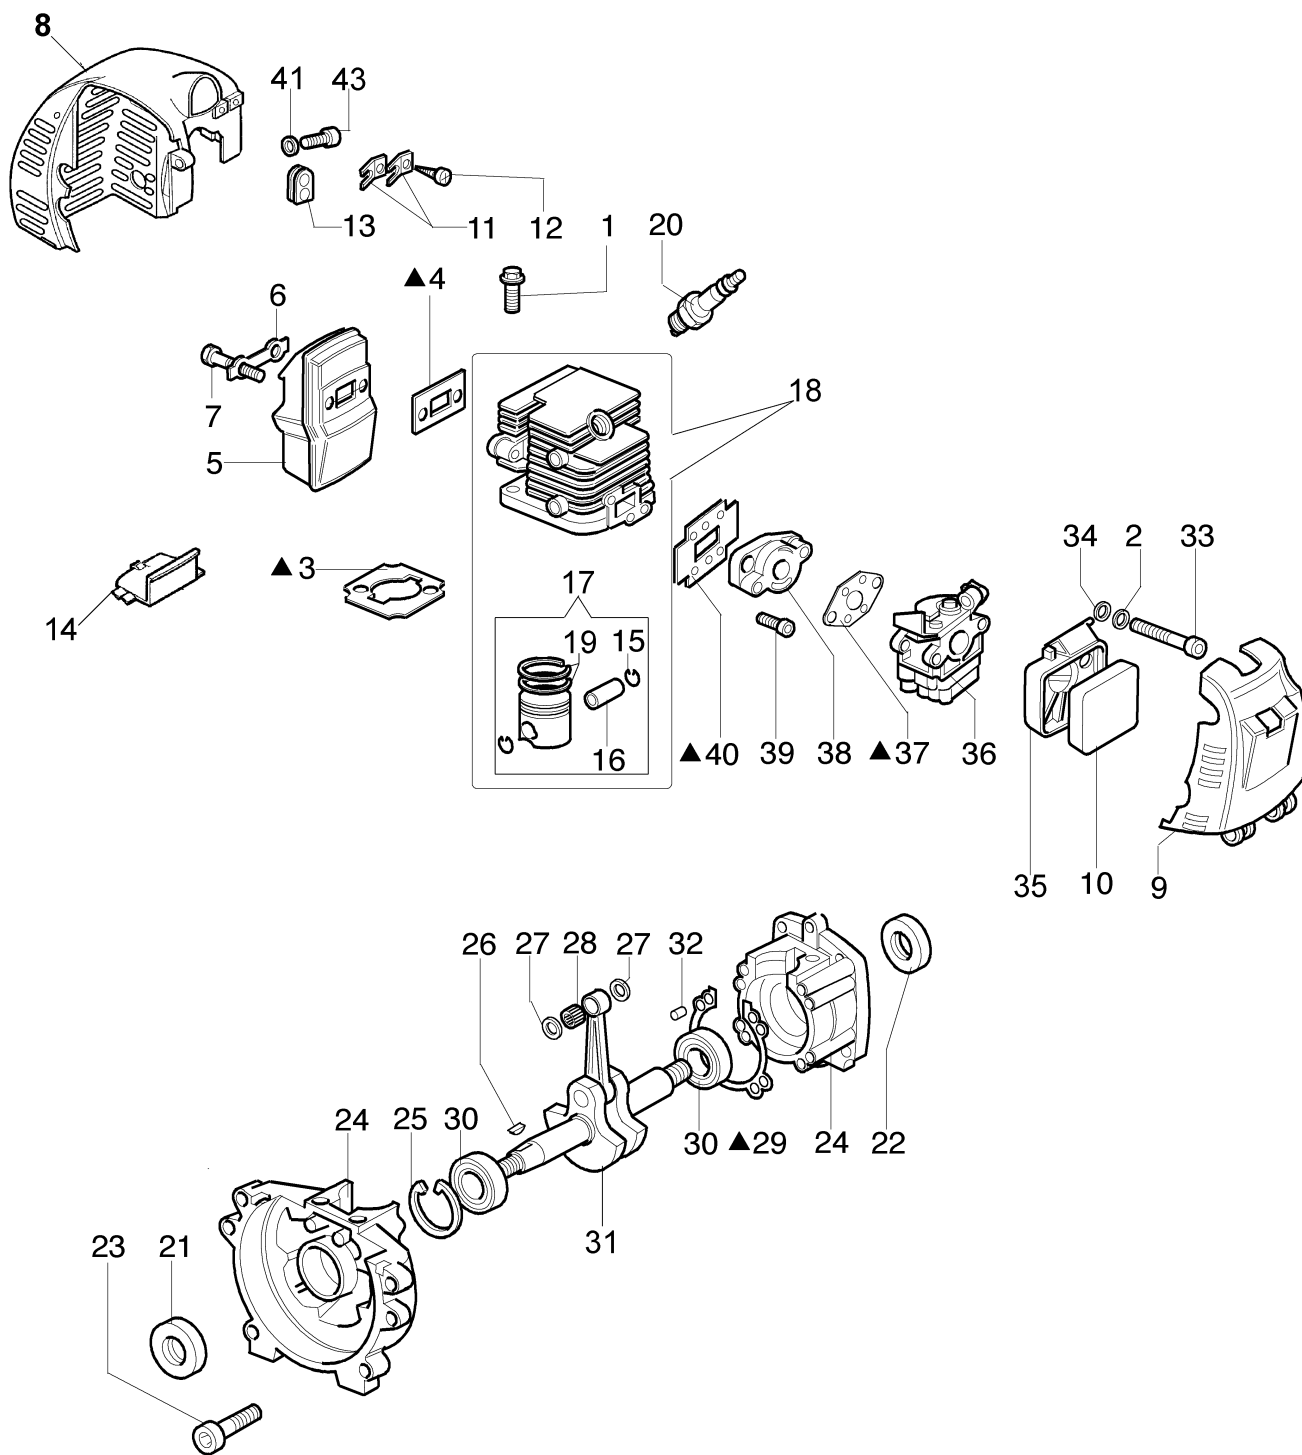

Ref.Nu	Qty	Part number	Description	Validity from	Validity till	Notes	Bulletin
1	1	63019022	Compl. nylon head EF Ø2,4				
2	1	3960040R	Screw				
3	1	4174278	Plate				
4	4	3802004CR	Screw				
5	1	4179113AR	Skirt w/blade				
6	1	4174275R	Blade				
7	1	61042035BR	Disc guard				
8	2	4199005AR	Bushing				
9	1	4199008B	Insert (male)				
10	1	4199004	Spring				
11	1	4199052	Nylon spool				
12	1	4199026A	Cover				
13	1	3052004R	Wrench 4 mm				
14	1	2304009R	17 x 19 mm wrench				
15	1	4160463AR	Single harness				
16	1	61072026	Labels kit				
17	1	4095673B	3-tooth blade				
18	1	4199046	Cover				
19	1	63129001	Load & Go nylon head				
20	1	63129001	Load & Go nylon head				
21	1	4199049	Nylon spool				
22	1	63019022	Compl. nylon head EF Ø2,4				

42 Kit guarnizioni
Gasket set
▲ Jeu joints
Juego juntas
Dichtungenkit

44 Kit etichette
Labels set
Jeu etiquette
Juego etiquetas
Etikettenkit