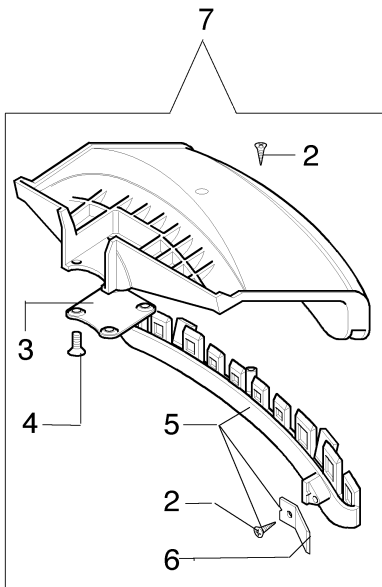

Ref.Nu	Qty	Part number	Description	Validity from	Validity till	Notes	Bulletin
1	1	61040106A	Pin				
2	1	3801015R	Screw				
3	1	61010019	Band				
4	1	4161293B	Handle				
5	1	3801017R	Screw				
6	4	3819006R	Washer				
7	1	61010024R	Clamp				
8	1	3960061AR	Screw				
9	1	4100456R	Guard				
10	1	4160011AR	Tube Ø26				
11	4	3914003R	Nut				
12	1	61040051	Slide control				
13	1	61040053R	Plate				
14	1	61040057R	Spring				
15	1	61040050AR	Lever				
16	1	61040049	Throttle lever				
17	1	61040056R	Spring				
18	1	61040066R	Spacer				
19	1	3050018R	Seal ring				
20	3	3960067AR	Screw				
21	2	3801011	Screw				
22	1	61042026R	Guard				
23	1	3025022R	Ring				
24	1	61012006AR	Handle				
25	1	61070080	Throttle cable				
26	1	61070081	Cable				
27	1	3034012R	Bearing				
28	1	62030042R	Drive shaft				
29	4	3918010R	Washer				
30	1	3901008R	Screw				
31	1	4179089R	Flange				
32	1	61250237A	Set bevel gear Ø26 + insert				BT3-082-03/09
33	1	3024010R	Snap ring				
34	1	3035230R	Bearing				
35	1	4161619R	Band				
36	1	3025018R	Ring				
37	1	3901016	Screw				
38	1	3034008R	Bearing				
39	1	4138311A	Ring				
40	1	3025009	Ring				
41	1	61040132A	Bevel gear set				
42	1	61040071R	Cap				
43	1	61050013R	Gear case				
44	1	3034218	Bearing				
45	1	61040074AR	Screw				
46	1	61040052	Pawl				
47	1	61040145R	Hub				
48	1	61040054R	Plate				