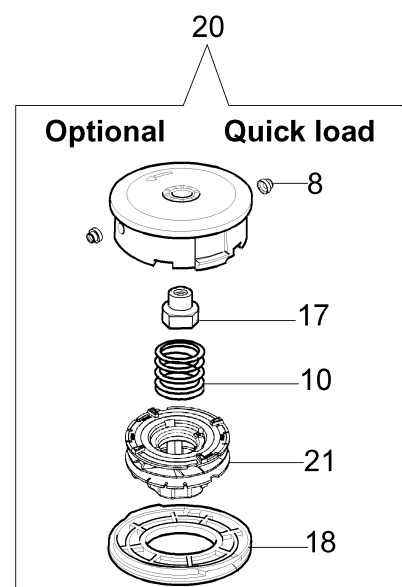

Ref.Nu	Qty	Part number	Description	Validity from	Validity till	Notes	Bulletin
1	1	61040106A	Pin				
2	1	3801015R	Screw				
3	1	61010019	Band				
4	1	4161293B	Handle				
5	1	3801017R	Screw				
6	4	3819006R	Washer				
7	1	61010024R	Clamp				
8	1	3960061AR	Screw				
9	1	4100456R	Guard				
10	1	4160011AR	Tube Ø26				
11	4	3914003R	Nut				
12	1	61040051	Slide control				
13	1	61040053R	Plate				
14	1	61040057R	Spring				
15	1	61040050AR	Lever				
16	1	61040049	Throttle lever				
17	1	61040056R	Spring				
18	1	61040066R	Spacer				
19	1	3050018R	Seal ring				
20	3	3960067AR	Screw				
21	2	3801011	Screw				
22	1	61042026R	Guard				
23	1	3025022R	Ring				
24	1	61012006AR	Handle				
25	1	61070080	Throttle cable				
26	1	61070081	Cable				
27	1	3034012R	Bearing				
28	1	62030042R	Drive shaft				
29	4	3918010R	Washer				
30	1	3901008R	Screw				
31	1	4179089R	Flange				
32	1	61250237A	Set bevel gear Ø26 + insert				BT3-082-03/09
33	1	3024010R	Snap ring				
34	1	3035230R	Bearing				
35	1	4161619R	Band				
36	1	3025018R	Ring				
37	1	3901016	Screw				
38	1	3034008R	Bearing				
39	1	4138311A	Ring				
40	1	3025009	Ring				
41	1	61040132A	Bevel gear set				
42	1	61040071R	Cap				
43	1	61050013R	Gear case				
44	1	3034218	Bearing				
45	1	61040074AR	Screw				
46	1	61040052	Pawl				
47	1	61040145R	Hub				
48	1	61040054R	Plate				