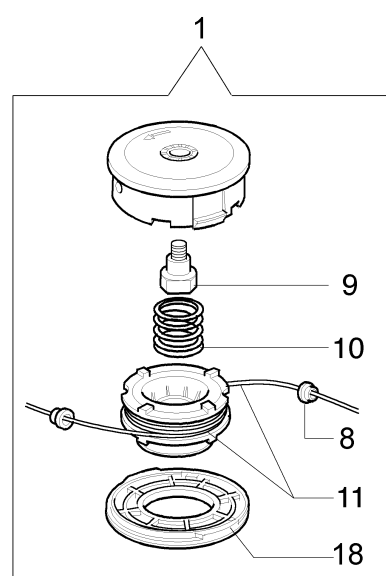

Ref.Nu	Qty	Part number	Description	Validity from	Validity till	Notes	Bulletin
1	1	61040106A	Pin				
2	1	3801015R	Screw				
3	1	61010019	Band				
4	1	4161293B	Handle				
5	1	3801017R	Screw				
6	4	3819006R	Washer				
7	1	61010024R	Clamp				
8	1	3960061AR	Screw				
9	1	4100456R	Guard				
10	1	4160011AR	Tube Ø26				
11	4	3914003R	Nut				
12	1	61040051	Slide control				
13	1	61040053R	Plate				
14	1	61040057R	Spring				
15	1	61040050AR	Lever				
16	1	61040049	Throttle lever				
17	1	61040056R	Spring				
18	1	61040066R	Spacer				
19	1	3050018R	Seal ring				
20	3	3960067AR	Screw				
21	2	3801011	Screw				
22	1	61042026R	Guard				
23	1	3025022R	Ring				
24	1	61012006AR	Handle				
25	1	61070080	Throttle cable				
26	1	61070081	Cable				
27	1	3034012R	Bearing				
28	1	62030042R	Drive shaft				
29	4	3918010R	Washer				
30	1	3901008R	Screw				
31	1	4179089R	Flange				
32	1	61250237A	Set bevel gear Ø26 + insert				BT3-082-03/09
33	1	3024010R	Snap ring				
34	1	3035230R	Bearing				
35	1	4161619R	Band				
36	1	3025018R	Ring				
37	1	3901016	Screw				
38	1	3034008R	Bearing				
39	1	4138311A	Ring				
40	1	3025009	Ring				
41	1	61040132A	Bevel gear set				
42	1	61040071R	Cap				
43	1	61050013R	Gear case				
44	1	3034218	Bearing				
45	1	61040074AR	Screw				
46	1	61040052	Pawl				
47	1	61040145R	Hub				
48	1	61040054R	Plate				