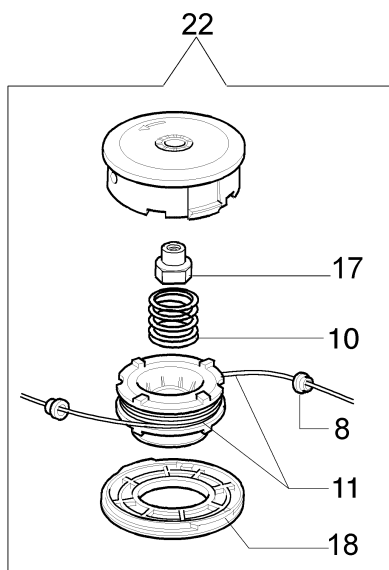

Ref.Nu	Qty	Part number	Description	Validity from	Validity till	Notes	Bulletin
1	1	61040106A	Pin				
2	1	3801015R	Screw				
3	1	61010019	Band				
4	1	4161293B	Handle				
5	1	3801017R	Screw				
6	4	3819006R	Washer				
7	1	61010024R	Clamp				
8	1	3960061AR	Screw				
9	1	4100456R	Guard				
10	1	4160011AR	Tube Ø26				
11	4	3914003R	Nut				
12	1	61040051	Slide control				
13	1	61040053R	Plate				
14	1	61040057R	Spring				
15	1	61040050AR	Lever				
16	1	61040049	Throttle lever				
17	1	61040056R	Spring				
18	1	61040066R	Spacer				
19	1	3050018R	Seal ring				
20	3	3960067AR	Screw				
21	2	3801011	Screw				
22	1	61042026R	Guard				
23	1	3025022R	Ring				
24	1	61012006AR	Handle				
25	1	61070080	Throttle cable				
26	1	61070081	Cable				
27	1	3034012R	Bearing				
28	1	62030042R	Drive shaft				
29	4	3918010R	Washer				
30	1	3901008R	Screw				
31	1	4179089R	Flange				
32	1	61250237A	Set bevel gear Ø26 + insert				BT3-082-03/09
33	1	3024010R	Snap ring				
34	1	3035230R	Bearing				
35	1	4161619R	Band				
36	1	3025018R	Ring				
37	1	3901016	Screw				
38	1	3034008R	Bearing				
39	1	4138311A	Ring				
40	1	3025009	Ring				
41	1	61040132A	Bevel gear set				
42	1	61040071R	Cap				
43	1	61050013R	Gear case				
44	1	3034218	Bearing				
45	1	61040074AR	Screw				
46	1	61040052	Pawl				
47	1	61040145R	Hub				
48	1	61040054R	Plate				