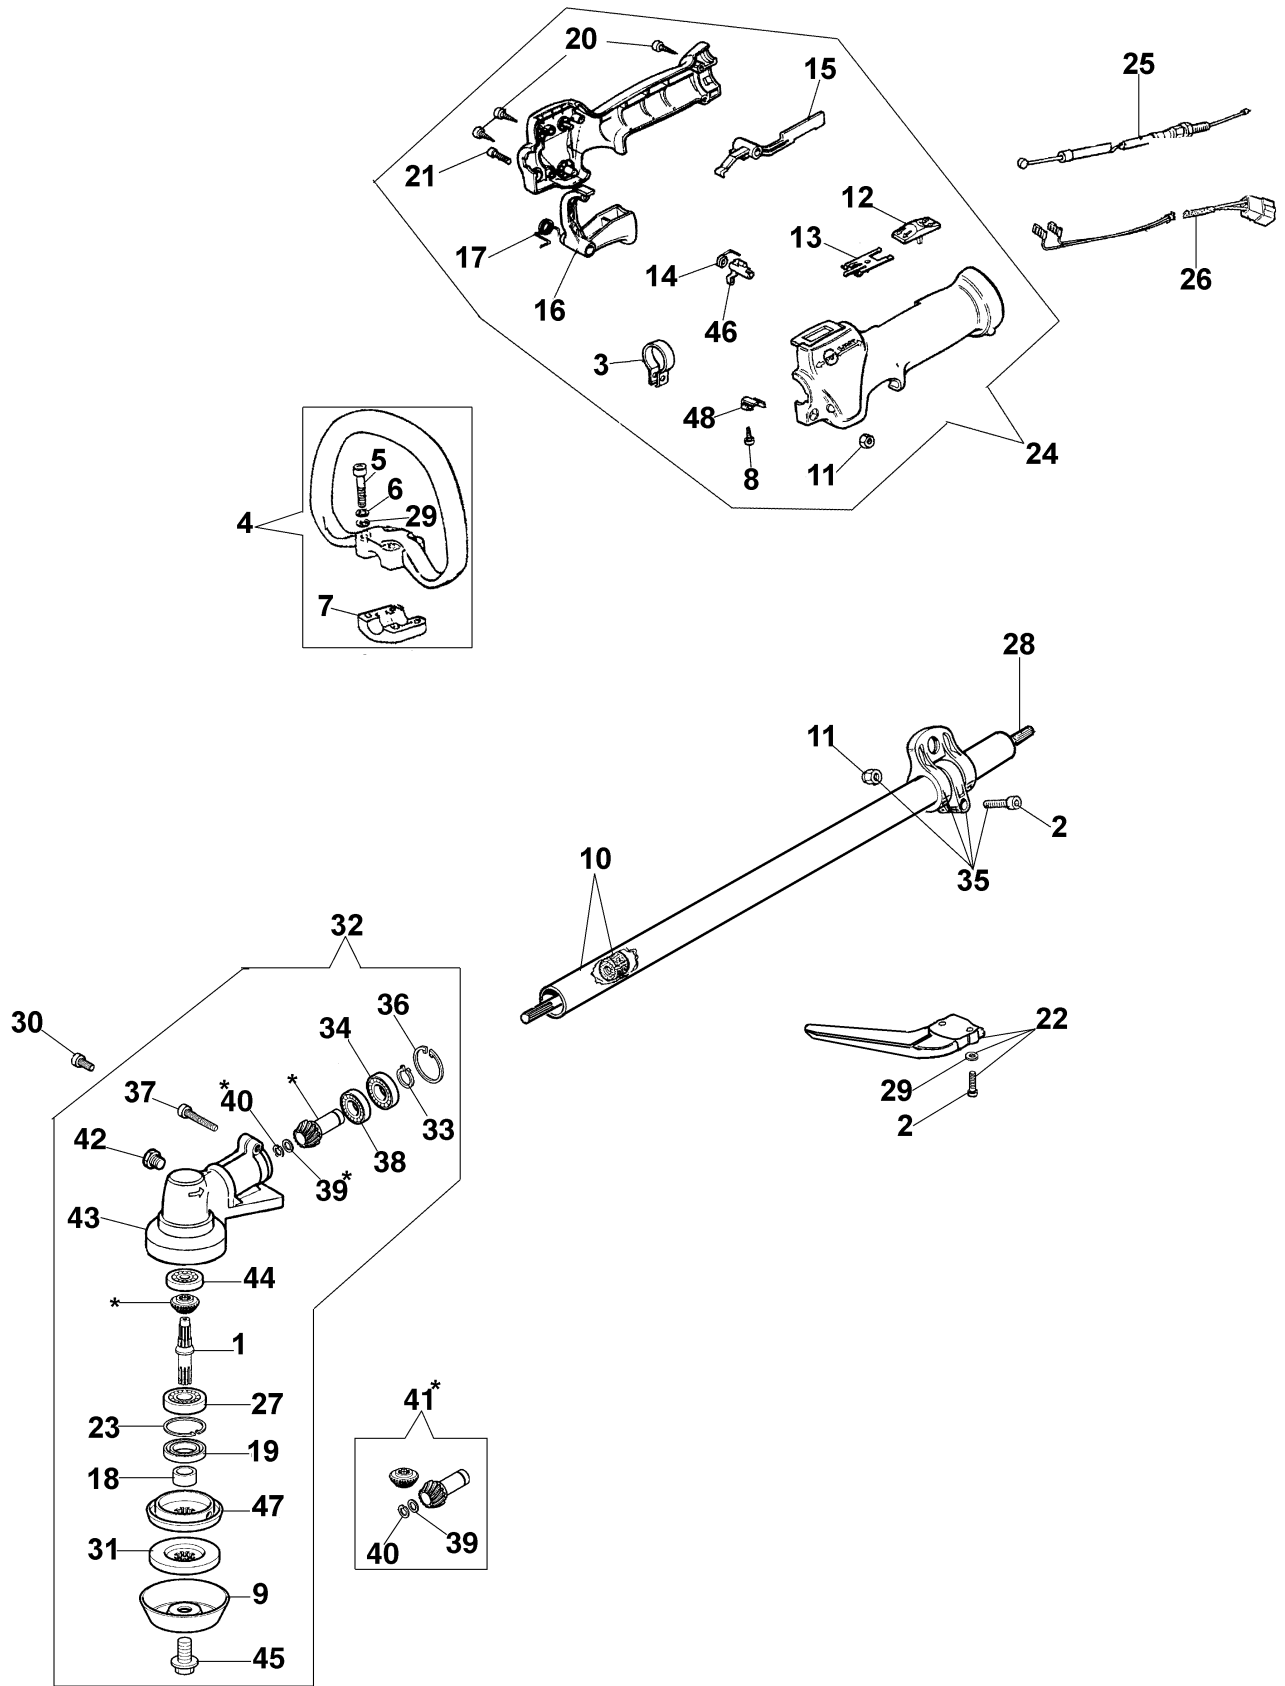

**6 ■ KIT RIPARAZIONE
REPAIR KIT**

Ref.Nu	Qty	Part number	Description	Validity from	Validity till	Notes	Bulletin
1	1	003300201	Spindle				
2	1	2318703	Washer				
3	1	2318580	Screw				
4	1	2318813	Support				
5	1	2318568	Spring				
6	1	2318674	Repair kit				
7	1	2318571	Cover				
8	1	2318572	Primer pump				
9	4	2318585	Screw				
10	1	003300204	Fuel filter				
11	1	2318701	O-ring				
12	1	2318577	Adjuster nut				
13	1	2318570	Primer body				
14	1	2318189	Ring				
15	1	2318814	Valve				
16	1	2318811	Pump body				
17	1	2318592	Valve				
18	1	2318812	Jet				
19	1	2318569	Screw				

Ref.Nu	Qty	Part number	Description	Validity from	Validity till	Notes	Bulletin
1	1	61040106A	Pin				
2	1	3801015R	Screw				
3	1	61010019	Band				
4	1	4161293B	Handle				
5	1	3801017R	Screw				
6	4	3819006R	Washer				
7	1	61010024R	Clamp				
8	1	3960061AR	Screw				
9	1	4100456R	Guard				
10	1	4160011AR	Tube Ø26				
11	4	3914003R	Nut				
12	1	61040051	Slide control				
13	1	61040053R	Plate				
14	1	61040057R	Spring				
15	1	61040050AR	Lever				
16	1	61040049	Throttle lever				
17	1	61040056R	Spring				
18	1	61040066R	Spacer				
19	1	3050018R	Seal ring				
20	3	3960067AR	Screw				
21	2	3801011	Screw				
22	1	61042026R	Guard				
23	1	3025022R	Ring				
24	1	61012006AR	Handle				
25	1	61070080	Throttle cable				
26	1	61070081	Cable				
27	1	3034012R	Bearing				
28	1	62030042R	Drive shaft				
29	4	3918010R	Washer				
30	1	3901008R	Screw				
31	1	4179089R	Flange				
32	1	61250237A	Set bevel gear Ø26 + insert				BT3-082-03/09
33	1	3024010R	Snap ring				
34	1	3035230R	Bearing				
35	1	4161619R	Band				
36	1	3025018R	Ring				
37	1	3901016	Screw				
38	1	3034008R	Bearing				
39	1	4138311A	Ring				
40	1	3025009	Ring				
41	1	61040132A	Bevel gear set				
42	1	61040071R	Cap				
43	1	61050013R	Gear case				
44	1	3034218	Bearing				
45	1	61040074AR	Screw				
46	1	61040052	Pawl				
47	1	61040145R	Hub				
48	1	61040054R	Plate				