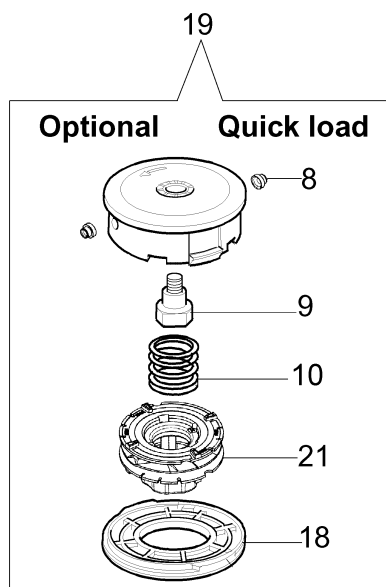

Ref.Nu	Qty	Part number	Description	Validity from	Validity till	Notes	Bulletin
1	1	61040106A	Pin				
2	1	3801015R	Screw				
3	1	61010019	Band				
4	1	4161293B	Handle				
5	1	3801017R	Screw				
6	4	3819006R	Washer				
7	1	61010024R	Clamp				
8	1	3960061AR	Screw				
9	1	4100456R	Guard				
10	1	4160011AR	Tube Ø26				
11	4	3914003R	Nut				
12	1	61040051	Slide control				
13	1	61040053R	Plate				
14	1	61040057R	Spring				
15	1	61040050AR	Lever				
16	1	61040049	Throttle lever				
17	1	61040056R	Spring				
18	1	61040066R	Spacer				
19	1	3050018R	Seal ring				
20	3	3960067AR	Screw				
21	2	3801011	Screw				
22	1	61042026R	Guard				
23	1	3025022R	Ring				
24	1	61012006AR	Handle				
25	1	61070080	Throttle cable				
26	1	61070081	Cable				
27	1	3034012R	Bearing				
28	1	62030042R	Drive shaft				
29	4	3918010R	Washer				
30	1	3901008R	Screw				
31	1	4179089R	Flange				
32	1	61250237A	Set bevel gear Ø26 + insert				BT3-082-03/09
33	1	3024010R	Snap ring				
34	1	3035230R	Bearing				
35	1	4161619R	Band				
36	1	3025018R	Ring				
37	1	3901016	Screw				
38	1	3034008R	Bearing				
39	1	4138311A	Ring				
40	1	3025009	Ring				
41	1	61040132A	Bevel gear set				
42	1	61040071R	Cap				
43	1	61050013R	Gear case				
44	1	3034218	Bearing				
45	1	61040074AR	Screw				
46	1	61040052	Pawl				
47	1	61040145R	Hub				
48	1	61040054R	Plate				