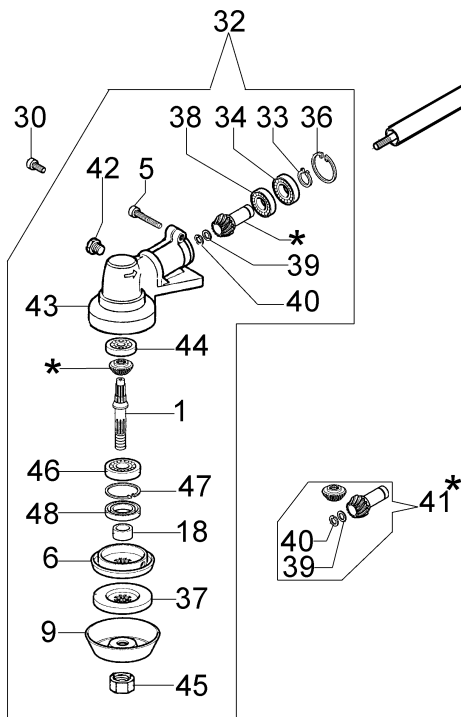

Ref.Nu	Qty	Part number	Description	Validity from	Validity till	Notes	Bulletin
1	1	61250054R	Pin				
2	2	3801015	Screw				
3	2	61170132R	Grommet				
4	1	4179094A	Knob				
5	5	3801013R	Screw				
6	1	61040145R	Hub				
7	1	074000183AR	Clamp	06/2011			BT3-106-04/11
8	1	3960021	Screw				
9	1	61110074R	Guard				
10	1	61252049R	Tube Ø28				
11	8	3914003R	Nut				
12	1	2317021R	Switch				
13	1	4138358R	Button				
14	1	4138360R	Spring				
15	1	4174246AR	Lever				
16	1	4174245CR	Throttle lever				
17	1	4138361R	Spring				
18	1	61040066R	Spacer				
19	1	41000988R	Spring				
20	2	3960029	Screw				
21	1	3801016R	Screw				
22	1	61040140R	Knob				
23	1	61200049R	Handlebar				
24	1	61040131R	Handle				
25	1	61200047R	Throttle cable				
26	1	61200046R	Cable				
27	1	61200048R	Handlebar				
28	1	61200187R	Drive shaft				
29	2	074000035R	AV-mount				
30	1	3901008R	Screw				
31	1	4138359R	Button				
32	1	61250287	Kegelradantrieb Ø28				
33	1	3024012	Ring				
34	1	3035040R	Bearing				
35	1	4179194R	Band Ø28				
36	1	3025019	Ring				
37	1	4179089R	Flange				
38	1	3034019	Bearing				
39	1	4138311A	Ring				
40	1	3025009	Ring				
41	1	61040133	Bevel gear set				
42	1	61040071R	Cap				
43	1	61040144R	Gear case				
44	1	3034218	Bearing				
45	1	61110075R	Nut				
46	1	3034012R	Bearing				
47	1	3025022R	Snap ring				
48	1	3050018R	Seal ring				
49	2	3819006R	Grower				
50	1	072700264CR	Clamp	06/2011			BT3-106-04/11