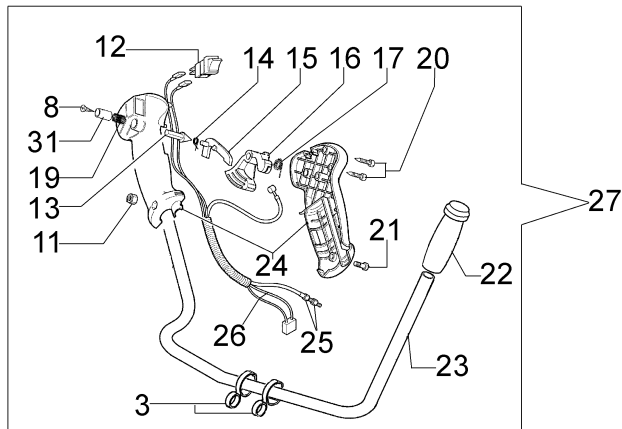

Ref.Nu	Qty	Part number	Description	Validity from	Validity till	Notes	Bulletin
1	1	61250054R	Pin				
2	2	3801015	Screw				
3	2	61170132R	Grommet				
4	1	4179094A	Knob				
5	5	3801013R	Screw				
6	1	61040145R	Hub				
7	1	074000183AR	Clamp	06/2011			BT3-106-04/11
8	1	3960021	Screw				
9	1	61110074R	Guard				
10	1	61252049R	Tube Ø28				
11	8	3914003R	Nut				
12	1	2317021R	Switch				
13	1	4138358R	Button				
14	1	4138360R	Spring				
15	1	4174246AR	Lever				
16	1	4174245CR	Throttle lever				
17	1	4138361R	Spring				
18	1	61040066R	Spacer				
19	1	41000988R	Spring				
20	2	3960029	Screw				
21	1	3801016R	Screw				
22	1	61040140R	Knob				
23	1	61200049R	Handlebar				
24	1	61040131R	Handle				
25	1	61200047R	Throttle cable				
26	1	61200046R	Cable				
27	1	61200048R	Handlebar				
28	1	61200187R	Drive shaft				
29	2	074000035R	AV-mount				
30	1	3901008R	Screw				
31	1	4138359R	Button				
32	1	61250287	Kegelradantrieb Ø28				
33	1	3024012	Ring				
34	1	3035040R	Bearing				
35	1	4179194R	Band Ø28				
36	1	3025019	Ring				
37	1	4179089R	Flange				
38	1	3034019	Bearing				
39	1	4138311A	Ring				
40	1	3025009	Ring				
41	1	61040133	Bevel gear set				
42	1	61040071R	Cap				
43	1	61040144R	Gear case				
44	1	3034218	Bearing				
45	1	61110075R	Nut				
46	1	3034012R	Bearing				
47	1	3025022R	Snap ring				
48	1	3050018R	Seal ring				
49	2	3819006R	Grower				
50	1	072700264CR	Clamp	06/2011			BT3-106-04/11