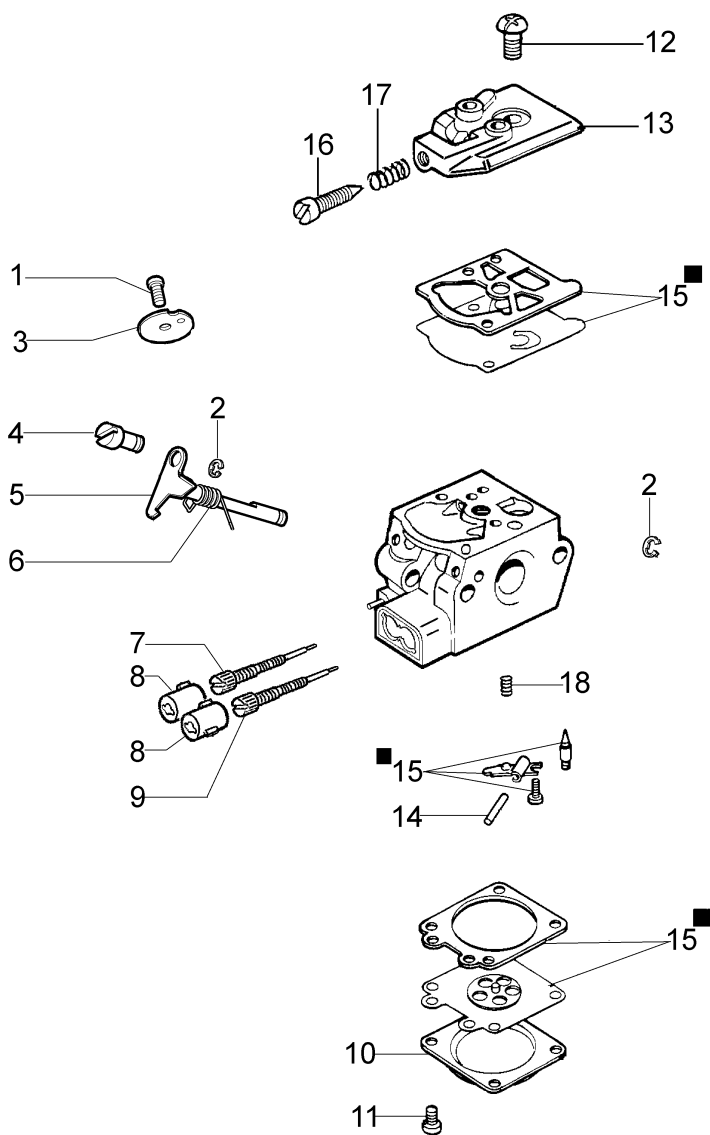

Ref.Nu	Qty	Part number	Description	Validity from	Validity till	Notes	Bulletin
1	1	61250054R	Pin				
2	2	3801015	Screw				
3	2	61170132R	Grommet				
4	1	4179094A	Knob				
5	5	3801013R	Screw				
6	1	61040145R	Hub				
7	1	074000183AR	Clamp	06/2011			BT3-106-04/11
8	1	3960021	Screw				
9	1	61110074R	Guard				
10	1	61252049R	Tube Ø28				
11	8	3914003R	Nut				
12	1	2317021R	Switch				
13	1	4138358R	Button				
14	1	4138360R	Spring				
15	1	4174246AR	Lever				
16	1	4174245CR	Throttle lever				
17	1	4138361R	Spring				
18	1	61040066R	Spacer				
19	1	41000988R	Spring				
20	2	3960029	Screw				
21	1	3801016R	Screw				
22	1	61040140R	Knob				
23	1	61200049R	Handlebar				
24	1	61040131R	Handle				
25	1	61200047R	Throttle cable				
26	1	61200046R	Cable				
27	1	61200048R	Handlebar				
28	1	61200187R	Drive shaft				
29	2	074000035R	AV-mount				
30	1	3901008R	Screw				
31	1	4138359R	Button				
32	1	61250287	Kegelradantrieb Ø28				
33	1	3024012	Ring				
34	1	3035040R	Bearing				
35	1	4179194R	Band Ø28				
36	1	3025019	Ring				
37	1	4179089R	Flange				
38	1	3034019	Bearing				
39	1	4138311A	Ring				
40	1	3025009	Ring				
41	1	61040133	Bevel gear set				
42	1	61040071R	Cap				
43	1	61040144R	Gear case				
44	1	3034218	Bearing				
45	1	61110075R	Nut				
46	1	3034012R	Bearing				
47	1	3025022R	Snap ring				
48	1	3050018R	Seal ring				
49	2	3819006R	Grower				
50	1	072700264CR	Clamp	06/2011			BT3-106-04/11

Walbro WT-870B

15 ■ KIT RIPARAZIONE
REPAIR KIT