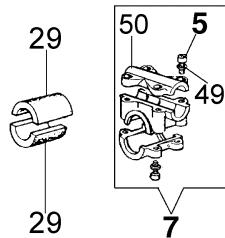

Ref.Nu	Qty	Part number	Description	Validity from	Validity till	Notes	Bulletin
1	1	61250054R	Pin				
2	2	3801015	Screw				
3	2	61170132R	Grommet				
4	1	4179094A	Knob				
5	5	3801013R	Screw				
6	1	61040145R	Hub				
7	1	074000183AR	Clamp	06/2011			BT3-106-04/11
8	1	3960021	Screw				
9	1	61110074R	Guard				
10	1	61252049R	Tube Ø28				
11	8	3914003R	Nut				
12	1	2317021R	Switch				
13	1	4138358R	Button				
14	1	4138360R	Spring				
15	1	4174246AR	Lever				
16	1	4174245CR	Throttle lever				
17	1	4138361R	Spring				
18	1	61040066R	Spacer				
19	1	41000988R	Spring				
20	2	3960029	Screw				
21	1	3801016R	Screw				
22	1	61040140R	Knob				
23	1	61200049R	Handlebar				
24	1	61040131R	Handle				
25	1	61200047R	Throttle cable				
26	1	61200046R	Cable				
27	1	61200048R	Handlebar				
28	1	61200187R	Drive shaft				
29	2	074000035R	AV-mount				
30	1	3901008R	Screw				
31	1	4138359R	Button				
32	1	61250287	Kegelradantrieb Ø28				
33	1	3024012	Ring				
34	1	3035040R	Bearing				
35	1	4179194R	Band Ø28				
36	1	3025019	Ring				
37	1	4179089R	Flange				
38	1	3034019	Bearing				
39	1	4138311A	Ring				
40	1	3025009	Ring				
41	1	61040133	Bevel gear set				
42	1	61040071R	Cap				
43	1	61040144R	Gear case				
44	1	3034218	Bearing				
45	1	61110075R	Nut				
46	1	3034012R	Bearing				
47	1	3025022R	Snap ring				
48	1	3050018R	Seal ring				
49	2	3819006R	Grower				
50	1	072700264CR	Clamp	06/2011			BT3-106-04/11