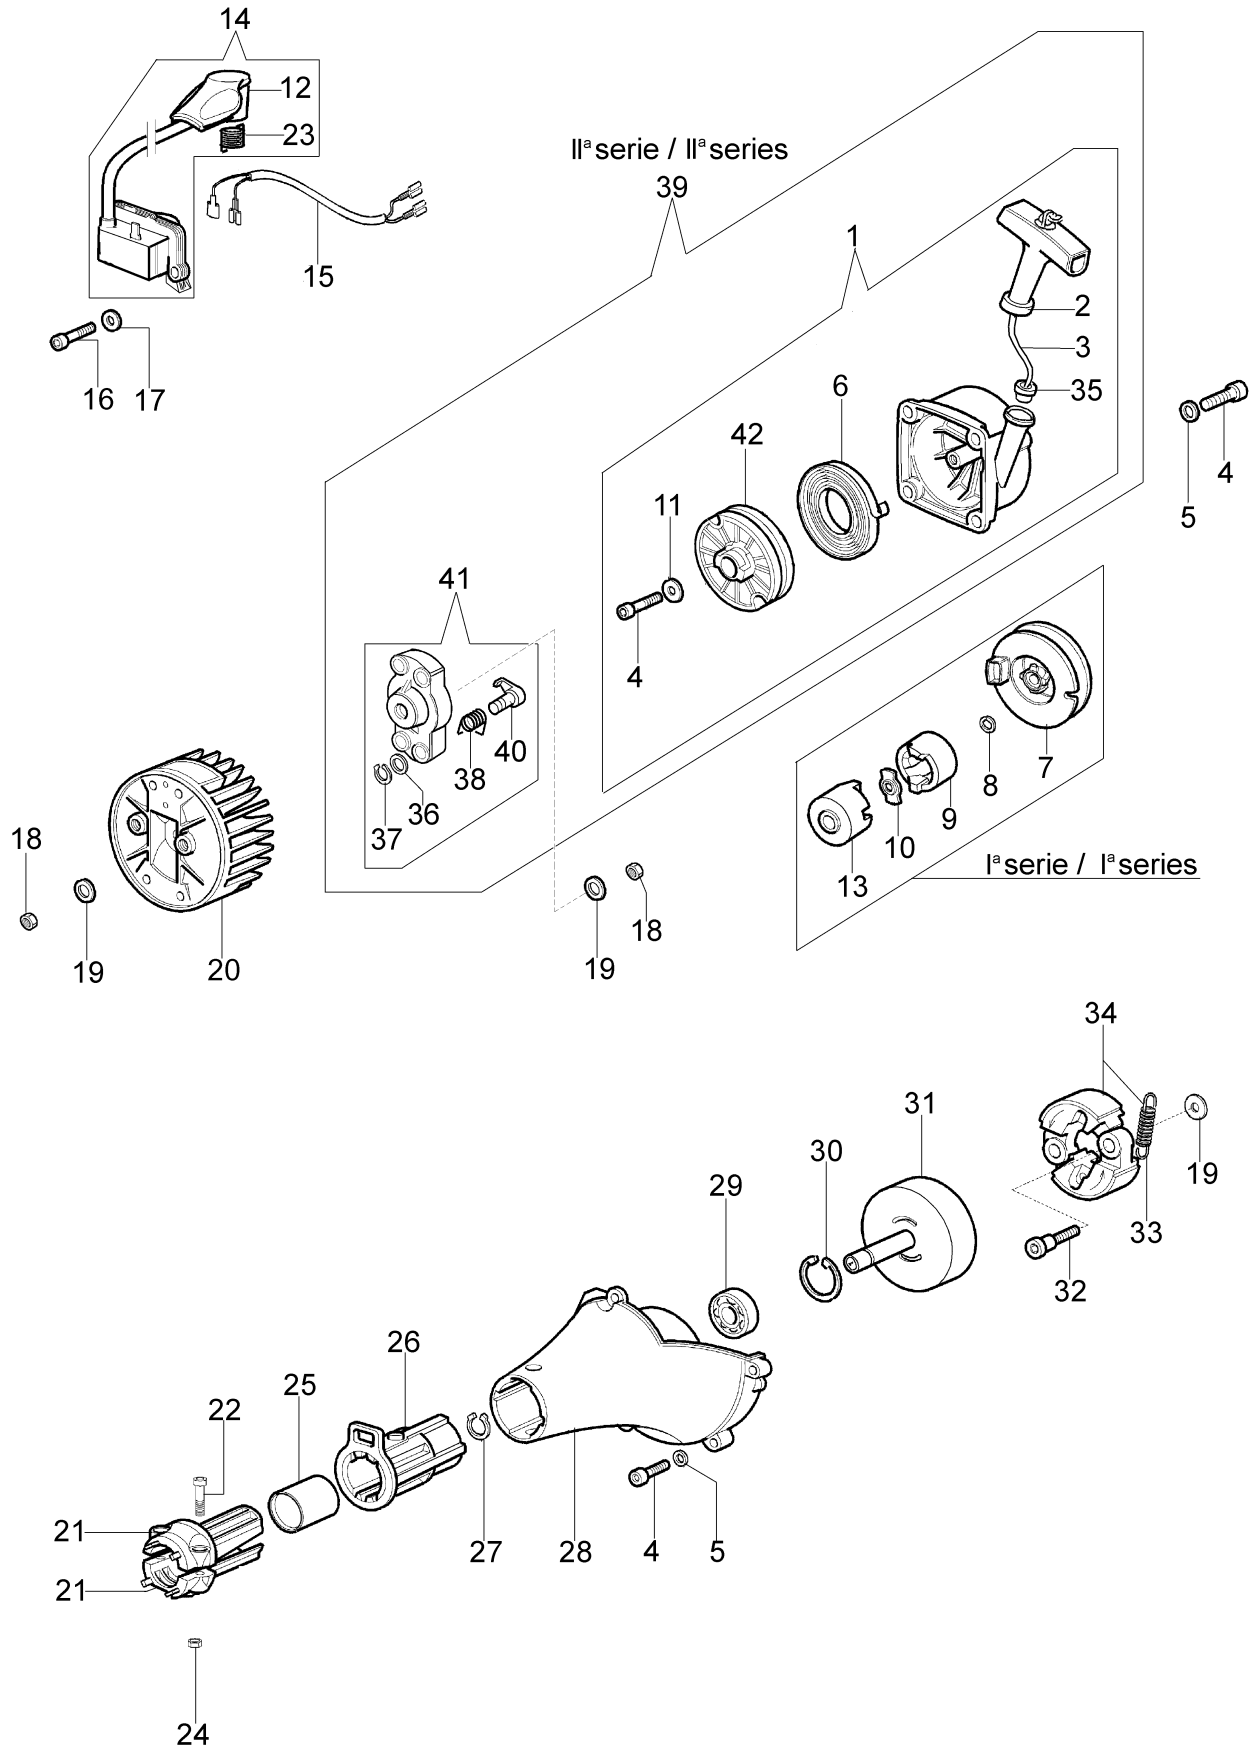

33▲

Ref.Nu	Qty	Part number	Description	Validity from	Validity till	Notes	Bulletin
1	1	2318817R	Air purge				
2	1	61210032R	Cylinder cover				
3	2	4191069B	Plate				
4	2	3801069R	Screw				
5	2	3819010	Washer				
6	1	3916006R	Washer				
7	1	61250311R	Complete muffler KAT EURO 2				
8	1	61210035R	Deflector				
9	1	3055115	Spark plug				
10	1	61330095R	Gasket				
11	2	003300015R	Piston ring				BT3-114-05/12
12	2	004900061R	Ring				BT3-114-05/12
13	1	50110047R	Piston pin				BT3-114-05/12
14	1	61212004B	Piston assy Ø38	SN 2231076363			BT3-114-05/12
15	1	61212005A	Complete cylinder Ø38	SN 2231076363			BT3-114-05/12
16	1	50110044R	Bearing				
17	2	50110043AR	Spacer				
18	1	61200001R	Crankshaft				
19	1	61200064R	Stopper				
20	1	61200113AR	Crankcase assy				
21	1	3860096	Screw				
22	2	094000006R	Bearing				
23	1	61200006R	Gasket				
24	2	094000099R	Seal ring				
25	4	094000101R	Screw				
26	4	3833073R	Washer				
27	2	3023008R	Plug				
28	1	3916005R	Washer				
29	1	3819006R	Grower				
30	1	3801010R	Screw				
31	2	3960030	Screw				
32	1	3960069AR	Screw				
33	1	61202038R	Gasket set				