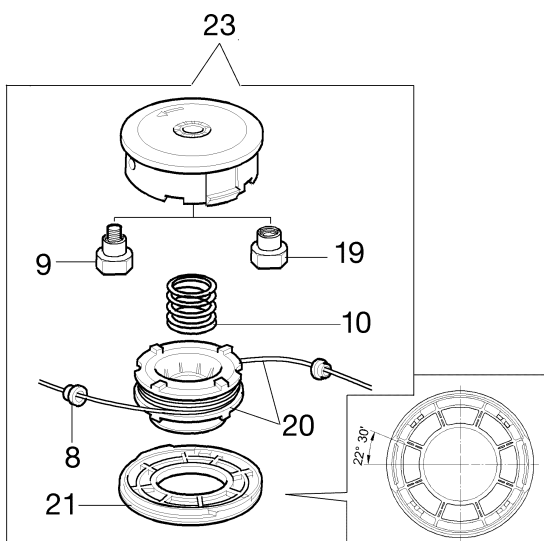

Ref.Nu	Qty	Part number	Description	Validity from	Validity till	Notes	Bulletin
1	1	2318583	Screw				
2	2	2318954	Screw				
3	1	2318568	Spring				
4	1	2318674	Repair kit				
5	1	2318577	Adjuster nut				
6	1	2318189	Ring				
7	1	2318958	Valve				
8	1	2318567	Pump body				
9	1	2318568	Spring				
10	1	003300201	Spindle				
11	1	2318570	Primer body				
12	1	2318592	Valve				
13	4	2318585	Screw				
14	1	2318572	Primer pump				
15	1	2318571	Cover