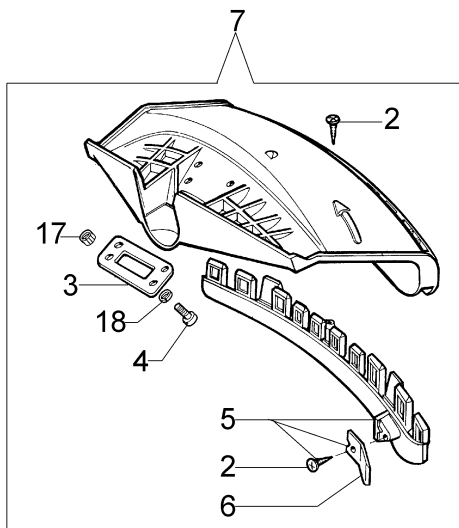

Ref.Nu	Qty	Part number	Description	Validity from	Validity till	Notes	Bulletin
1	1	2318583	Screw				
2	2	2318954	Screw				
3	1	2318568	Spring				
4	1	2318674	Repair kit				
5	1	2318577	Adjuster nut				
6	1	2318189	Ring				
7	1	2318958	Valve				
8	1	2318567	Pump body				
9	1	2318568	Spring				
10	1	003300201	Spindle				
11	1	2318570	Primer body				
12	1	2318592	Valve				
13	4	2318585	Screw				
14	1	2318572	Primer pump				
15	1	2318571	Cover