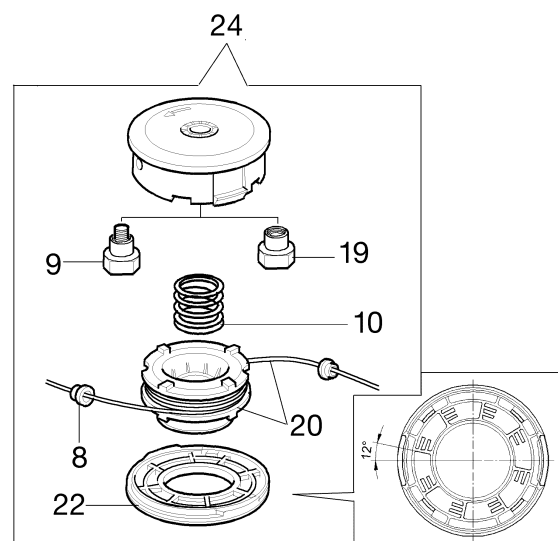

Ref.Nu	Qty	Part number	Description	Validity from	Validity till	Notes	Bulletin
1	1	2318583	Screw				
2	2	2318954	Screw				
3	1	2318568	Spring				
4	1	2318674	Repair kit				
5	1	2318577	Adjuster nut				
6	1	2318189	Ring				
7	1	2318958	Valve				
8	1	2318567	Pump body				
9	1	2318568	Spring				
10	1	003300201	Spindle				
11	1	2318570	Primer body				
12	1	2318592	Valve				
13	4	2318585	Screw				
14	1	2318572	Primer pump				
15	1	2318571	Cover