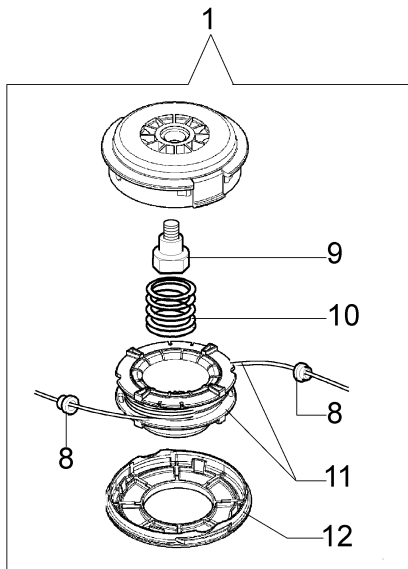

Ref.Nu	Qty	Part number	Description	Validity from	Validity till	Notes	Bulletin
1	1	2318583	Screw				
2	2	2318954	Screw				
3	1	2318568	Spring				
4	1	2318674	Repair kit				
5	1	2318577	Adjuster nut				
6	1	2318189	Ring				
7	1	2318958	Valve				
8	1	2318567	Pump body				
9	1	2318568	Spring				
10	1	003300201	Spindle				
11	1	2318570	Primer body				
12	1	2318592	Valve				
13	4	2318585	Screw				
14	1	2318572	Primer pump				
15	1	2318571	Cover