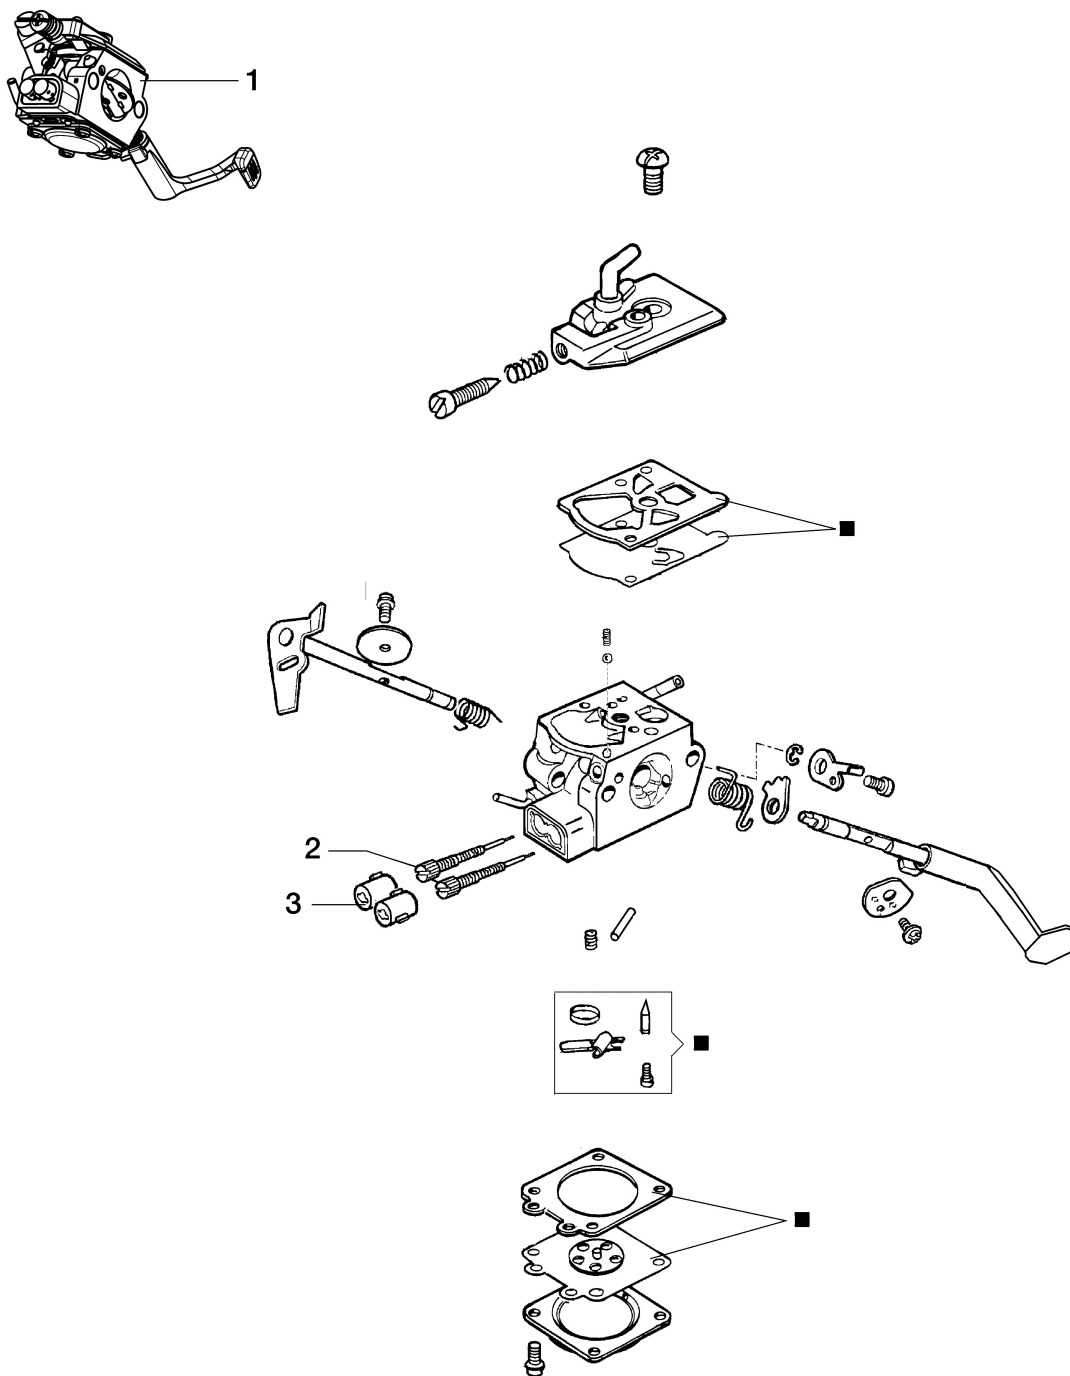

Illustration Transmission

Illustration Transmission

Ref.Nu	Qty	Part number	Description	Validity from	Validity till	Notes	Bulletin
1	4	3891054R	Screw				
2	1	61370183R	Clamp				
3	1	61370271	Handle			Grigio; Grey	
4	5	3893060R	Screw				
5	1	61370043R	Lever				
6	1	61370260	Lever group				
7	1	61370044AR	Throttle lever				
8	1	61370269	Guard kit				
9	1	61370198R	Spacer				
10	1	61370045R	Tube Ø24				
11	1	61170075R	Drive shaft				
12	1	61370270	Complete handle			Grigio; Grey	
13	1	61370032AR	Cable	SN 9215473296			BT3-128-03/16
14	1	61370220AR	Throttle cable				
15	1	3025026	Ring				
16	1	3024009R	Ring				
17	1	3035044	Bearing				
18	1	3035043	Bearing				
19	1	61170119AR	Gear case				
20	1	3906030	Screw				
21	1	3035045R	Bearing				
22	1	3034008R	Bearing				
23	1	3025018R	Ring				
24	1	61170134	Seal ring				
25	1	61170122	Shaft				
26	1	61170123	Hub				
27	1	61170124	Lower flange				
28	1	61110074R	Guard				
29	1	61370298	Bevel gear set				
30	1	3891037R	Screw				
31	1	61370071R	Kegelradantrieb				
32	1	3891050R	Screw				
33	1	3933105	Nut				
34	1	61370134R	Band				
35	1	3914003R	Nut				
36	1	3801015R	Screw				

Illustration Accessories

Ref.Nu	Qty	Part number	Description	Validity from	Validity till	Notes	Bulletin
1	1	63129007	Load & Go nylon head				
2	1	63120041R	Insert				
3	1	63120040R	Nut				
4	1	63120031R	Kit spring				
5	1	63120020R	Nylon spool				
6	1	63120007R	Knob				
7	2	63120001R	Bushing				
8	1	63120005R	Cover				
9	1	63120042R	Insert				
10	1	61370264	Disc guard			Rosso; Red	
11	1	61370161AR	Blade				
12	1	3893016R	Screw				
13	2	3891043R	Screw				
14	2	094600054	Washer				
15	1	4160463AR	Single harness				
16	1	61370214R	Tool kit				
17	1	61370293	Labels kit				
18	1	4095673B	3-tooth blade				
19	1	4095681R	4-tooth blade			Optional	
20	1	61372033R	Skirt w/blade				