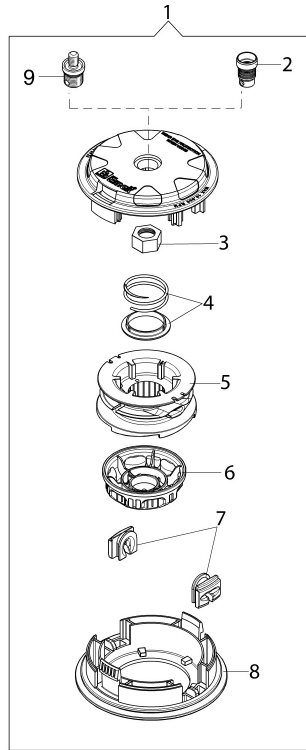

Illustration Transmission

Illustration Transmission

Ref.Nu	Qty	Part number	Description	Validity from	Validity till	Notes	Bulletin
1	4	3891054R	Screw				
2	1	61370183R	Clamp				
3	1	61370271	Handle			Grigio; Grey	
4	5	3893060R	Screw				
5	1	61370043R	Lever				
6	1	61370260	Lever group				
7	1	61370044AR	Throttle lever				
8	1	61370269	Guard kit				
9	1	61370198R	Spacer				
10	1	61370045R	Tube Ø24				
11	1	61170075R	Drive shaft				
12	1	61370270	Complete handle			Grigio; Grey	
13	1	61370032AR	Cable	SN 9215473296			BT3-128-03/16
14	1	61370220AR	Throttle cable				
15	1	3025026	Ring				
16	1	3024009R	Ring				
17	1	3035044	Bearing				
18	1	3035043	Bearing				
19	1	61170119AR	Gear case				
20	1	3906030	Screw				
21	1	3035045R	Bearing				
22	1	3034008R	Bearing				
23	1	3025018R	Ring				
24	1	61170134	Seal ring				
25	1	61170122	Shaft				
26	1	61170123	Hub				
27	1	61170124	Lower flange				
28	1	61110074R	Guard				
29	1	61370298	Bevel gear set				
30	1	3891037R	Screw				
31	1	61370071R	Kegelradantrieb				
32	1	3891050R	Screw				
33	1	3933105	Nut				
34	1	61370134R	Band				
35	1	3914003R	Nut				
36	1	3801015R	Screw				

Illustration Accessories

Ref.Nu	Qty	Part number	Description	Validity from	Validity till	Notes	Bulletin
1	1	63129007	Load & Go nylon head				
2	1	63120041R	Insert				
3	1	63120040R	Nut				
4	1	63120031R	Kit spring				
5	1	63120020R	Nylon spool				
6	1	63120007R	Knob				
7	2	63120001R	Bushing				
8	1	63120005R	Cover				
9	1	63120042R	Insert				
10	1	61370264	Disc guard			Rosso; Red	
11	1	61370161AR	Blade				
12	1	3893016R	Screw				
13	2	3891043R	Screw				
14	2	094600054	Washer				
15	1	4160463AR	Single harness				
16	1	61370214R	Tool kit				
17	1	61370293	Labels kit				
18	1	4095673B	3-tooth blade				
19	1	4095681R	4-tooth blade			Optional	
20	1	61372033R	Skirt w/blade				