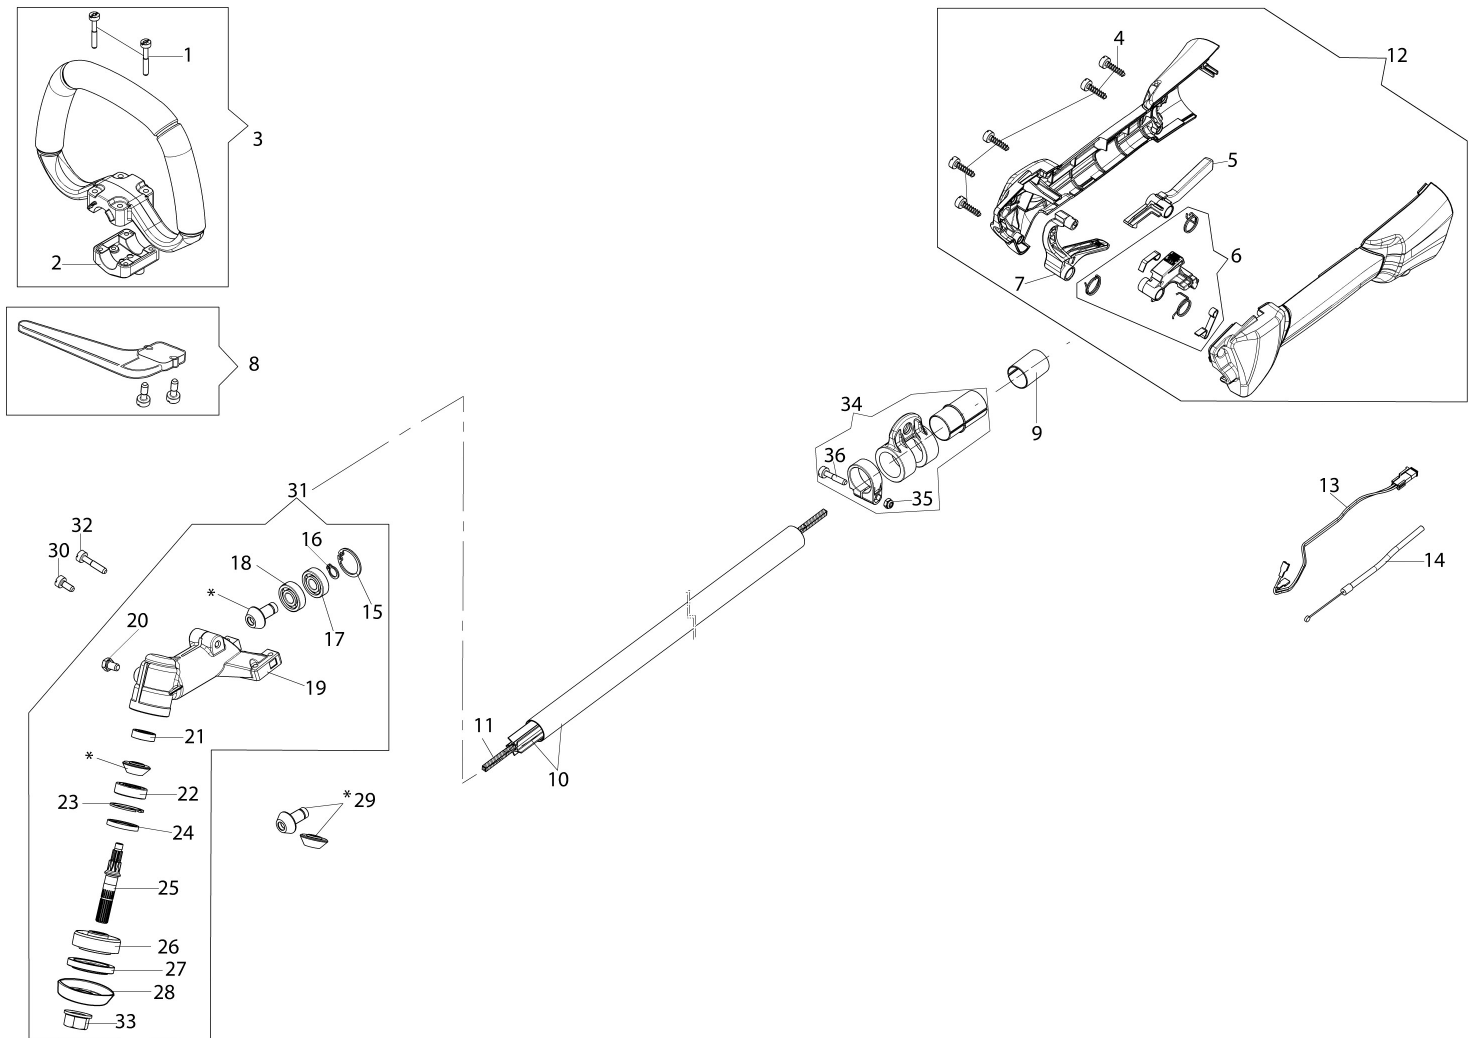

Illustration Transmission

Illustration Transmission

Ref.Nu	Qty	Part number	Description	Validity from	Validity till	Notes	Bulletin
1	4	3891054R	Screw				
2	1	61370183R	Clamp				
3	1	61370271	Handle			Grigio; Grey	
4	5	3893060R	Screw				
5	1	61370043R	Lever				
6	1	61370260	Lever group				
7	1	61370044AR	Throttle lever				
8	1	61370269	Guard kit				
9	1	61370198R	Spacer				
10	1	61370045R	Tube Ø24				
11	1	61170075R	Drive shaft				
12	1	61370270	Complete handle			Grigio; Grey	
13	1	61370032AR	Cable	SN 9215473296			BT3-128-03/16
14	1	61370220AR	Throttle cable				
15	1	3025026	Ring				
16	1	3024009R	Ring				
17	1	3035044	Bearing				
18	1	3035043	Bearing				
19	1	61170119AR	Gear case				
20	1	3906030	Screw				
21	1	3035045R	Bearing				
22	1	3034008R	Bearing				
23	1	3025018R	Ring				
24	1	61170134	Seal ring				
25	1	61170122	Shaft				
26	1	61170123	Hub				
27	1	61170124	Lower flange				
28	1	61110074R	Guard				
29	1	61370298	Bevel gear set				
30	1	3891037R	Screw				
31	1	61370071R	Kegelradantrieb				
32	1	3891050R	Screw				
33	1	3933105	Nut				
34	1	61370134R	Band				
35	1	3914003R	Nut				
36	1	3801015R	Screw				

Illustration Accessories

Ref.Nu	Qty	Part number	Description	Validity from	Validity till	Notes	Bulletin
1	1	63129007	Load & Go nylon head				
2	1	63120041R	Insert				
3	1	63120040R	Nut				
4	1	63120031R	Kit spring				
5	1	63120020R	Nylon spool				
6	1	63120007R	Knob				
7	2	63120001R	Bushing				
8	1	63120005R	Cover				
9	1	63120042R	Insert				
10	1	61370264	Disc guard			Rosso; Red	
11	1	61370161AR	Blade				
12	1	3893016R	Screw				
13	2	3891043R	Screw				
14	2	094600054	Washer				
15	1	4160463AR	Single harness				
16	1	61370214R	Tool kit				
17	1	61370293	Labels kit				
18	1	4095673B	3-tooth blade				
19	1	4095681R	4-tooth blade			Optional	
20	1	61372033R	Skirt w/blade				