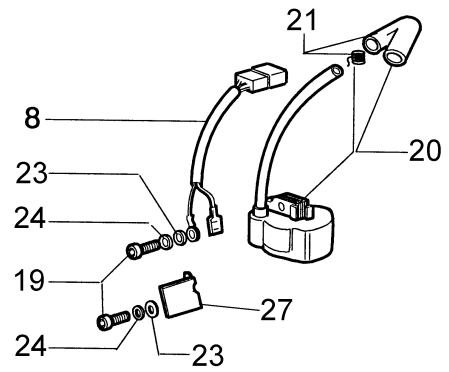

Ref.Nu	Qty	Part number	Description	Validity from	Validity till	Notes	Bulletin
62	1	2318394R	Carburetor	SN 9033035485			BT3-120-07/13
63	1	2318395R	Gasket set	SN 9033035485			BT3-120-07/13