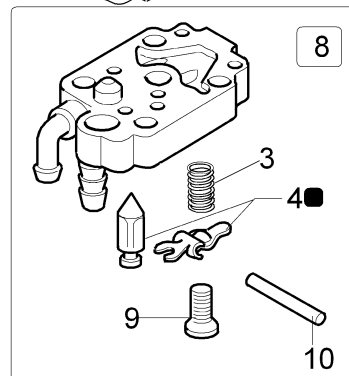

18 CARBURATORE COMPLETO COMPLETE CARBURETOR