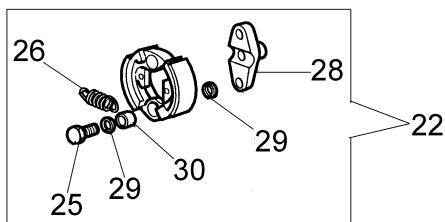

Ref.Nu	Qty	Part number	Description	Validity from	Validity till	Notes	Bulletin
62	1	2318394R	Carburetor	SN 9033035485			BT3-120-07/13
63	1	2318395R	Gasket set	SN 9033035485			BT3-120-07/13