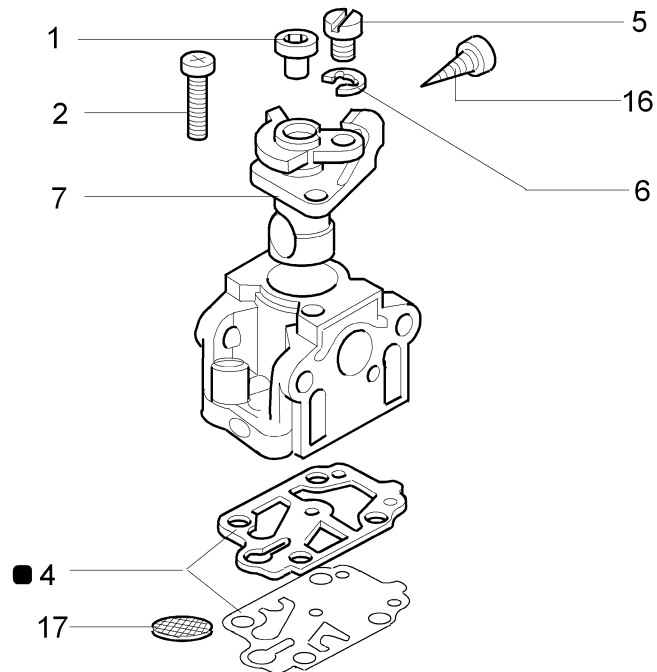

18 CARBURATORE COMPLETO COMPLETE CARBURETOR