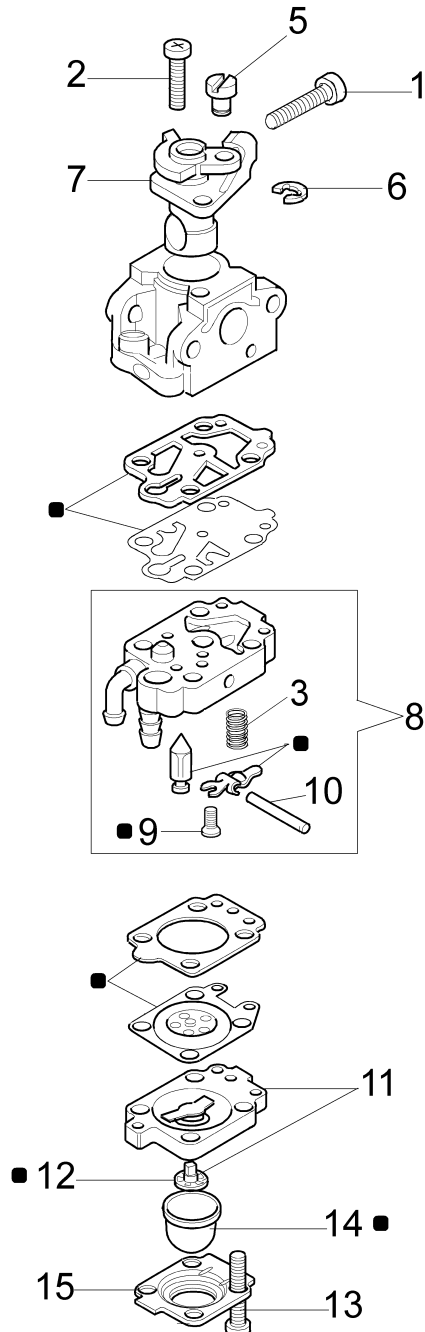

Ref.Nu	Qty	Part number	Description	Validity from	Validity till	Notes	Bulletin
1	1	2318578	Cap				
2	2	2318954	Screw				
3	1	2318568	Spring				
4	1	2318674	Repair kit				
5	1	2318577	Adjuster nut				
6	1	2318189	Ring				
7	1	2318958	Valve				
8	1	2318567	Pump body				
9	1	2318569	Screw				
10	1	003300201	Spindle				
11	1	2318570	Primer body				
12	1	2318592	Valve				
13	4	2318585	Screw				
14	1	2318572	Primer pump				
15	1	2318571	Cover				
16	1	2318583	Screw				
17	1	003300204	Fuel filter				
18	1	2318394R	Carbuirettor				

■ 4 KIT RIPARAZIONE
REPAIR KIT