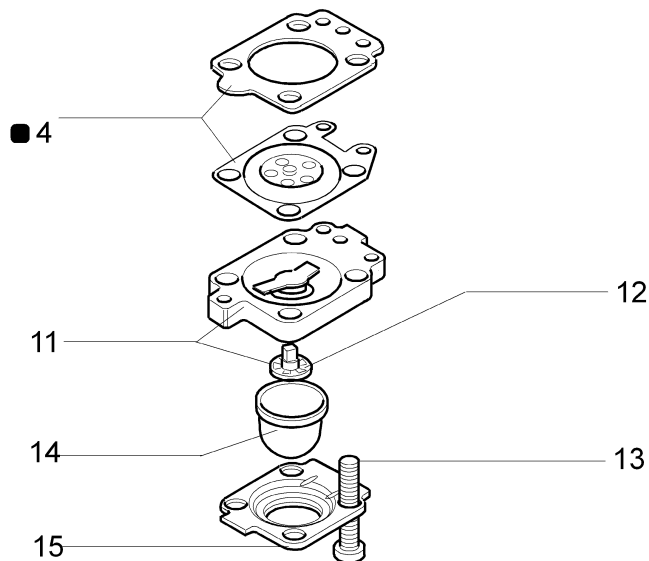

■ 4 KIT RIPARAZIONE
REPAIR KIT