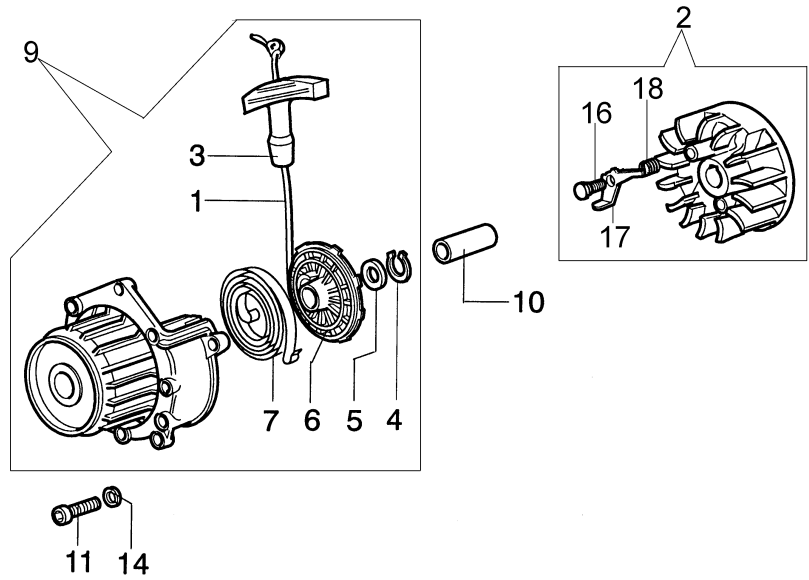

Ref.Nu	Qty	Part number	Description	Validity from	Validity till	Notes	Bulletin
62	1	2318394R	Carburetor	SN 9033035485			BT3-120-07/13
63	1	2318395R	Gasket set	SN 9033035485			BT3-120-07/13