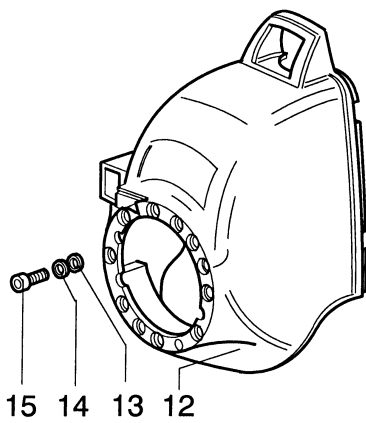

Ref.Nu	Qty	Part number	Description	Validity from	Validity till	Notes	Bulletin
62	1	2318394R	Carburetor	SN 9033035485			BT3-120-07/13
63	1	2318395R	Gasket set	SN 9033035485			BT3-120-07/13