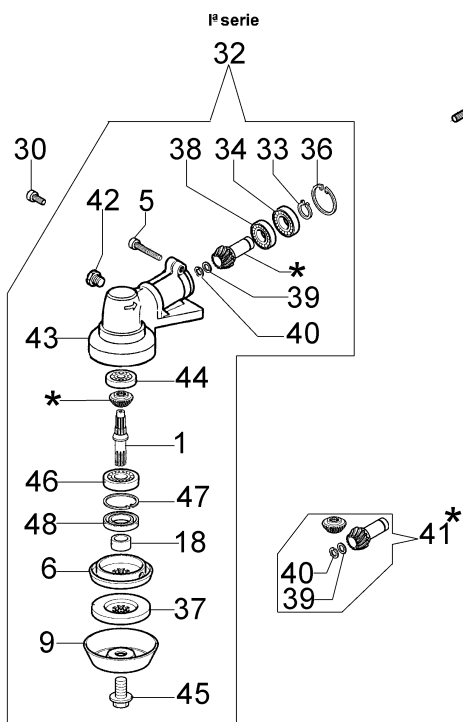

Ref.Nu	Qty	Part number	Description	Validity from	Validity till	Notes	Bulletin
1	1	61040106A	Pin				BT3-082-03/09
2	2	3801015R	Screw				
3	2	61170132R	Grommet				
4	1	4160262B	Knob				
5	5	3801013R	Screw				
6	1	61040145R	Hub				
7	1	074000183AR	Clamp	06/2011			BT3-106-04/11
8	1	3960021	Screw				
9	1	4100456R	Guard				BT3-082-03/09
10	1	61202023R	Tube Ø26				
11	8	3914003R	Nut				
12	1	2317021R	Switch				
13	1	4138358R	Button				
14	1	4138360R	Spring				
15	1	4174246AR	Lever				
16	1	4174245CR	Throttle lever				
17	1	4138361R	Spring				
18	1	61040066R	Spacer				
19	1	4100098BR	Spring				
20	2	3960029	Screw				
21	1	3801016R	Screw				
22	1	61040140R	Knob				
23	1	61200049R	Handlebar				
24	1	61040131R	Handle				
25	1	61200047R	Throttle cable				
26	1	61200046R	Cable				
27	1	61200048R	Handlebar				
28	1	61170075R	Drive shaft				
29	2	072700082R	AV-mount				
30	1	3901008R	Screw				
31	1	4138359R	Button				
32	1	61250237A	Set bevel gear Ø26 + insert				BT3-082-03/09
33	1	3024010R	Ring				
34	1	3035230	Bearing				
35	1	4161619R	Band				
36	1	3025018R	Ring				
37	1	4179089R	Flange				
38	1	3034008R	Bearing				
39	1	4138311A	Ring				
40	1	3025009	Ring				
41	1	61040132	Bevel gear set				
42	1	61040071R	Cap				
43	1	61050013R	Gear case				
44	1	3034218	Bearing				
45	1	61040074AR	Screw				BT3-082-03/09
46	1	3034012R	Bearing				
47	1	3025022R	Seeger				
48	1	3050018R	Seal ring				
49	1	61250237A	Set bevel gear Ø26 + insert				BT3-082-03/09
50	1	61250054R	Pin				BT3-082-03/09
51	1	61110074R	Guard				BT3-082-03/09
52	1	61110075R	Nut				BT3-082-03/09
53	2	3819006R	Grower				
54	1	072700264CR	Clamp	06/2011			BT3-106-04/11