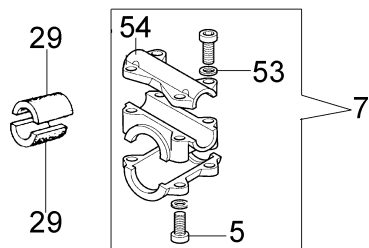

Ref.Nu	Qty	Part number	Description	Validity from	Validity till	Notes	Bulletin
1	1	61040106A	Pin				BT3-082-03/09
2	2	3801015R	Screw				
3	2	61170132R	Grommet				
4	1	4160262B	Knob				
5	5	3801013R	Screw				
6	1	61040145R	Hub				
7	1	074000183AR	Clamp	06/2011			BT3-106-04/11
8	1	3960021	Screw				
9	1	4100456R	Guard				BT3-082-03/09
10	1	61202023R	Tube Ø26				
11	8	3914003R	Nut				
12	1	2317021R	Switch				
13	1	4138358R	Button				
14	1	4138360R	Spring				
15	1	4174246AR	Lever				
16	1	4174245CR	Throttle lever				
17	1	4138361R	Spring				
18	1	61040066R	Spacer				
19	1	4100098BR	Spring				
20	2	3960029	Screw				
21	1	3801016R	Screw				
22	1	61040140R	Knob				
23	1	61200049R	Handlebar				
24	1	61040131R	Handle				
25	1	61200047R	Throttle cable				
26	1	61200046R	Cable				
27	1	61200048R	Handlebar				
28	1	61170075R	Drive shaft				
29	2	072700082R	AV-mount				
30	1	3901008R	Screw				
31	1	4138359R	Button				
32	1	61250237A	Set bevel gear Ø26 + insert				BT3-082-03/09
33	1	3024010R	Ring				
34	1	3035230	Bearing				
35	1	4161619R	Band				
36	1	3025018R	Ring				
37	1	4179089R	Flange				
38	1	3034008R	Bearing				
39	1	4138311A	Ring				
40	1	3025009	Ring				
41	1	61040132	Bevel gear set				
42	1	61040071R	Cap				
43	1	61050013R	Gear case				
44	1	3034218	Bearing				
45	1	61040074AR	Screw				BT3-082-03/09
46	1	3034012R	Bearing				
47	1	3025022R	Seeger				
48	1	3050018R	Seal ring				
49	1	61250237A	Set bevel gear Ø26 + insert				BT3-082-03/09
50	1	61250054R	Pin				BT3-082-03/09
51	1	61110074R	Guard				BT3-082-03/09
52	1	61110075R	Nut				BT3-082-03/09
53	2	3819006R	Grower				
54	1	072700264CR	Clamp	06/2011			BT3-106-04/11