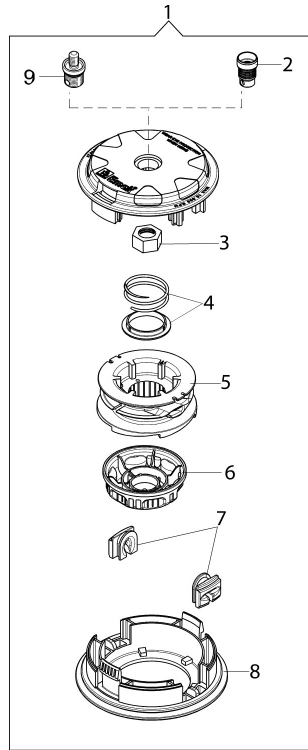

Illustration Transmission

Ref.Nu	Qty	Part number	Description	Validity from	Validity till	Notes	Bulletin
1	1	61250287A	Bevel gear Ø28				
2	1	3025019	Ring				
3	1	3024012R	Snap ring				
4	2	3035023R	Bearing				
5	1	4138311A	Ring				
6	1	3025009	Ring				
7	1	3901016	Screw				
8	1	61040071R	Cap				
9	1	61040144R	Gear case				
10	1	3034218R	Bearing				
11	1	61250054R	Pin				
12	1	3034012R	Bearing				
13	1	3025022R	Ring				
14	1	61040066R	Spacer				
15	1	3050018R	Seal ring				
16	1	61040145R	Hub				
17	1	4179089R	Flange				
18	1	61110074R	Guard				
19	1	61110075R	Nut				
20	1	61040133A	Bevel gear set				
21	1	61052007	Screw				
22	1	61200187R	Drive shaft				
23	1	61252049R	Tube Ø28				
24	2	074000035R	AV-mount				
25	4	3891043R	Screw				
26	1	61370275A	Support set				
27	2	3918013R	Washer				
28	1	3980011	Nut				
29	1	61370274	Complete clamp				
30	1	61042030	Knob				
31	1	61380097	Pair of handles				
32	1	61040044	Spring				
33	3	3893016R	Screw				
34	1	61370294	Lever group				
35	1	61380064R	Throttle lever				
36	1	3891054R	Screw				
37	1	61380067R	Cable				
38	1	61380066R	Throttle cable				
39	1	61370114R	Lever				
40	1	4100098BR	Spring				
41	1	56550185R	Button				
42	3	3914003R	Nut				

Illustration Accessories

Ref.Nu	Qty	Part number	Description	Validity from	Validity till	Notes	Bulletin
1	1	63129004	Head Load&Go				
2	1	63120041R	Insert				
3	1	63120040R	Nut				
4	1	63120031R	Kit spring				
5	1	63120020R	Nylon spool				
6	1	63120007R	Knob				
7	2	63120001R	Bushing				
8	1	63120005R	Cover				
9	1	63120042R	Insert				
10	1	4192048CR	Disc guard				
11	2	3960040R	Screw				
12	1	4174275R	Blade				
13	1	4174283AR	Skirt w/blade				
14	1	4174278	Plate				
15	4	3802004CR	Screw				
16	1	61370214R	Tool kit				
17	1	61380104	Labels kit				
18	1	63070002R	Harness				
19	1	4095673B	3-tooth blade				
20	1	4095681R	4-tooth blade				