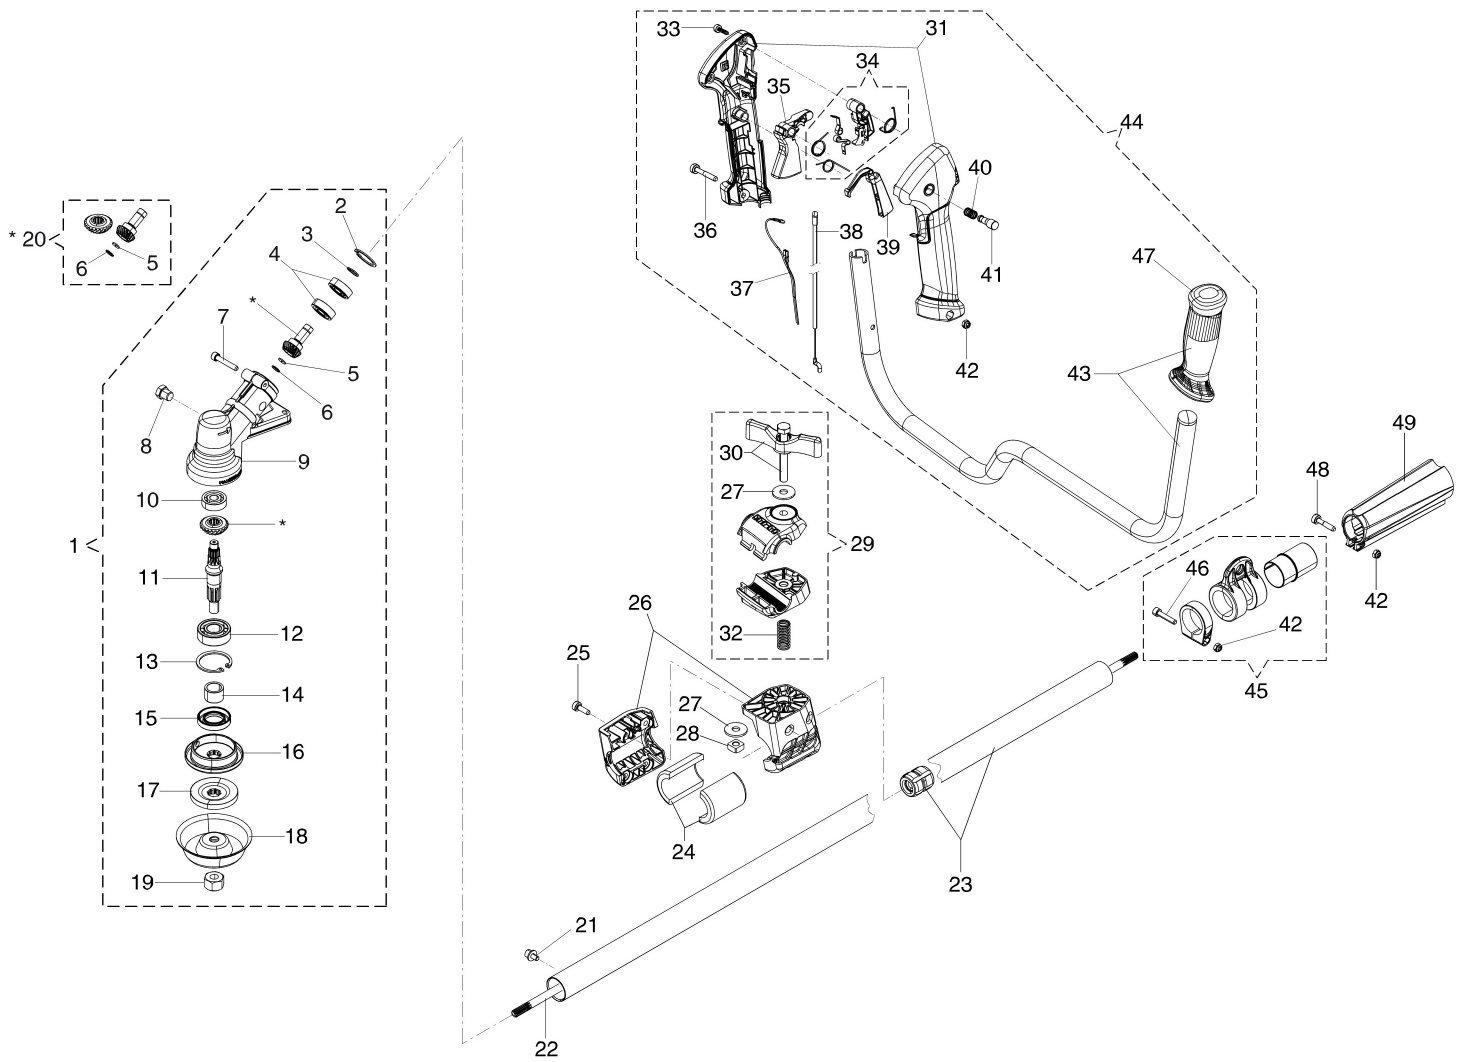

Illustration Transmission

Ref.Nu	Qty	Part number	Description	Validity from	Validity till	Notes	Bulletin
1	1	61250287A	Bevel gear Ø28				
2	1	3025019	Ring				
3	1	3024012R	Snap ring				
4	2	3035023R	Bearing				
5	1	4138311A	Ring				
6	1	3025009	Ring				
7	1	3901016	Screw				
8	1	61040071R	Cap				
9	1	61040144R	Gear case				
10	1	3034218R	Bearing				
11	1	61250054R	Pin				
12	1	3034012R	Bearing				
13	1	3025022R	Ring				
14	1	61040066R	Spacer				
15	1	3050018R	Seal ring				
16	1	61040145R	Hub				
17	1	4179089R	Flange				
18	1	61110074R	Guard				
19	1	61110075R	Nut				
20	1	61040133A	Bevel gear set				
21	1	61052007	Screw				
22	1	61200187R	Drive shaft				
23	1	61252049R	Tube Ø28				
24	2	074000035R	AV-mount				
25	4	3891043R	Screw				
26	1	61370275A	Support set				
27	2	3918013R	Washer				
28	1	3980011	Nut				
29	1	61370274	Complete clamp				
30	1	61042030	Knob				
31	1	61380097	Pair of handles				
32	1	61040044	Spring				
33	3	3893016R	Screw				
34	1	61370294	Lever group				
35	1	61380064R	Throttle lever				
36	1	3891054R	Screw				
37	1	61380067R	Cable				
38	1	61380066R	Throttle cable				
39	1	61370114R	Lever				
40	1	4100098BR	Spring				
41	1	56550185R	Button				
42	3	3914003R	Nut				

Illustration Transmission

Ref.Nu	Qty	Part number	Description	Validity from	Validity till	Notes	Bulletin
43	1	61382024R	Handle and knob				
44	1	61380098	Complete handle				
45	1	4179194R	Band Ø28				
46	1	3801015R	Screw				
47	1	61040140R	Knob				
48	1	3891050R	Screw				
49	1	61380052R	Guide cable				