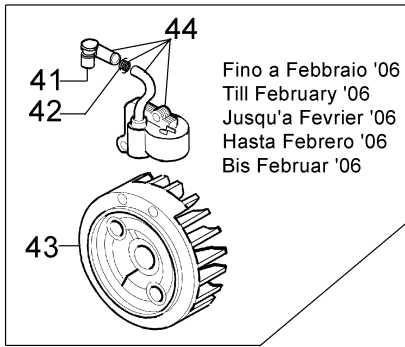

***22 Short Block**

Ref.Nu	Qty	Part number	Description	Validity from	Validity till	Notes	Bulletin
1	1	61110017R	Plate				
2	4	4175089A	Screw				
3	1	61110012ER	Muffler	SN 1763375161			BT3-123-10/13
4	1	3055115	Spark plug bpmr7a				
5	1	61112035I	Complete cylinder Ø45	SN 1761111691			BT3-084-07/09, BT3-109-11/11
6	4	3801034	Screw				
7	4	3819010	Washer				
8	1	61110005R	Gasket				
9	2	61110046	Gasket				
10	2	4191005	Ring		SN 1761111690		BT3-084-07/09, BT3-109-11/11
10	2	007201198R	Ring	SN 1761111691			BT3-109-11/11
11	1	61112036C	Piston assy Ø45	SN 1761111691			BT3-084-07/09, BT3-109-11/11
12	1	61110054R	Gasket				
13	2	50080013R	Piston ring Ø45				BT3-084-07/09, BT3-109-11/11
14	1	61110068B	Gasket set				
15	2	3034012R	Bearing				
16	2	3023008R	Plug				
17	1	4191012R	Gasket				
18	1	61110145A	Crankcase assy				
19	2	3050015AR	Seal ring				
20	4	3801035	Screw				
21	4	3819006R	Washer				
22	1	61112043R	Short block				
23	1	3037014R	Bearing				
24	1	4191214	Crankshaft				
25	1	3028013R	Key				
26	2	3806054AR	Screw				
27	1	61110022A	Muffler cover				
28	1	3960017AR	Screw				
29	1	3916004R	Washer				
30	1	3916005R	Washer				
31	2	3801011	Screw				
32	2	3960030	Screw		SN 1761482607		BT3-112-01/12
33	2	4191069BR	Plate		SN 1761482607		BT3-112-01/12
35	1	3916006R	Washer				
36	1	3049005R	O-ring				
37	1	4191179A	Guard				
38	1	3908032R	Screw				
39	1	3918010R	Washer				
40	1	61110031AR	Cover	SN 1761482608			BT3-112-01/12