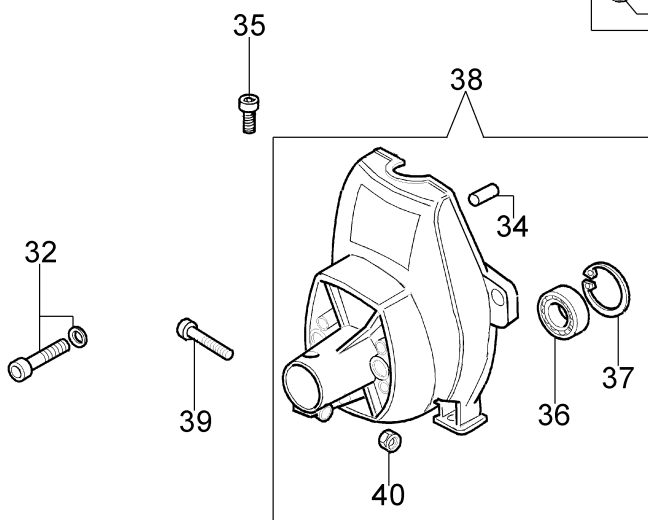

Fino a Febbraio '06
Till February '06
Jusqu'a Fevrier '06
Hasta Febrero '06
Bis Februar '06

Da Marzo '06
From March '06
Depuis Mars '06
Desde Marzo '06
Von März '06