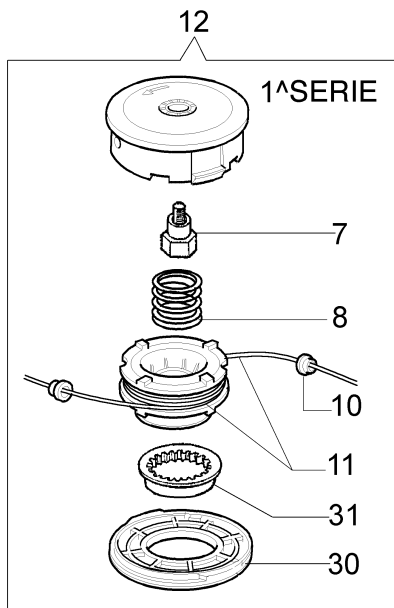

Ref.Nu	Qty	Part number	Description	Validity from	Validity till	Notes	Bulletin
40	1	61170091	Throttle lever	SN 1761482608			BT3-112-01/12
41	1	3914003R	Nut	SN 1761482608			BT3-112-01/12
42	1	61170092	Lever	SN 1761482608			BT3-112-01/12
43	3	3960067AR	Screw	SN 1761482608			BT3-112-01/12
44	1	61072048	Handle kit	SN 1761482608			BT3-112-01/12
45	1	61110207R	Throttle cable	SN 1761482608			BT3-112-01/12

Ref.Nu	Qty	Part number	Description	Validity from	Validity till	Notes	Bulletin
1	2	3960040R	Screw				
2	1	4174275R	Blade				
3	1	4174283AR	Skirt w/blade				
4	4	3802004CR	Screw				
5	1	4174278	Plate				
6	1	4192048CR	Disc guard				
7	1	4199008B	Insert (male)				
8	1	63030007	Spring				
9	1	63032003BR	Nylon spool Ø3,5				
10	2	4199005AR	Bushing				
11	1	63032003BR	Nylon spool Ø3,5				
12	1	63039001B	Tap'n go head with 2 nylon lines Ø3,5				
13	1	4174113A	Plate				
14	1	4174117A	Grip-end				
15	1	4174157	Tape (red)				
16	1	4174111A	Key				
17	1	4098812A	Spring				
18	1	4174163	Harness				
19	1	4095665AR	3-tooth blade				
20	1	63070002R	Harness				
21	1	63070025	Buckle set				
22	1	4191240	Tool kit				
23	1	61110053	Labels kit				
24	1	61112061A	Complete nylon head Ø 3,5				
25	1	61110076	Insert (female)				
26	1	4174280	Disc guard				
27	1	4174279	Disc guard				
28	4	3802004CR	Screw				
29	1	63070036	Hooking spring				
30	1	63030002R	Cover				
31	1	63030004R	Knob				
32	1	63030002R	Cover				
33	1	63030007	Spring				