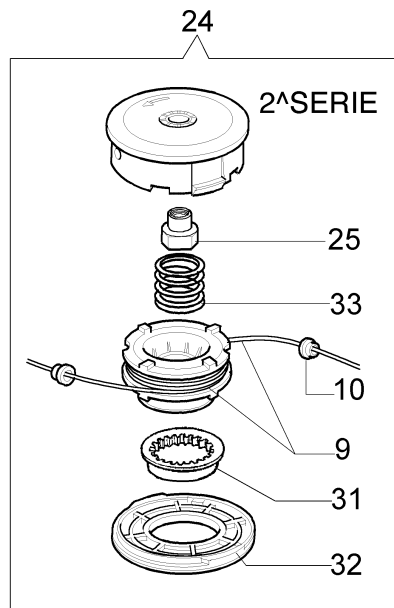

Ref.Nu	Qty	Part number	Description	Validity from	Validity till	Notes	Bulletin
40	1	61170091	Throttle lever	SN 1761482608			BT3-112-01/12
41	1	3914003R	Nut	SN 1761482608			BT3-112-01/12
42	1	61170092	Lever	SN 1761482608			BT3-112-01/12
43	3	3960067AR	Screw	SN 1761482608			BT3-112-01/12
44	1	61072048	Handle kit	SN 1761482608			BT3-112-01/12
45	1	61110207R	Throttle cable	SN 1761482608			BT3-112-01/12

Ref.Nu	Qty	Part number	Description	Validity from	Validity till	Notes	Bulletin
1	2	3960040R	Screw				
2	1	4174275R	Blade				
3	1	4174283AR	Skirt w/blade				
4	4	3802004CR	Screw				
5	1	4174278	Plate				
6	1	4192048CR	Disc guard				
7	1	4199008B	Insert (male)				
8	1	63030007	Spring				
9	1	63032003BR	Nylon spool Ø3,5				
10	2	4199005AR	Bushing				
11	1	63032003BR	Nylon spool Ø3,5				
12	1	63039001B	Tap'n go head with 2 nylon lines Ø3,5				
13	1	4174113A	Plate				
14	1	4174117A	Grip-end				
15	1	4174157	Tape (red)				
16	1	4174111A	Key				
17	1	4098812A	Spring				
18	1	4174163	Harness				
19	1	4095665AR	3-tooth blade				
20	1	63070002R	Harness				
21	1	63070025	Buckle set				
22	1	4191240	Tool kit				
23	1	61110053	Labels kit				
24	1	61112061A	Complete nylon head Ø 3,5				
25	1	61110076	Insert (female)				
26	1	4174280	Disc guard				
27	1	4174279	Disc guard				
28	4	3802004CR	Screw				
29	1	63070036	Hooking spring				
30	1	63030002R	Cover				
31	1	63030004R	Knob				
32	1	63030002R	Cover				
33	1	63030007	Spring				