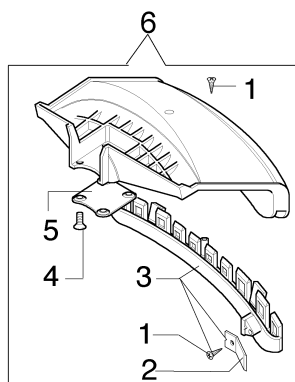

Ref.Nu	Qty	Part number	Description	Validity from	Validity till	Notes	Bulletin
40	1	61170091	Throttle lever	SN 1761482608			BT3-112-01/12
41	1	3914003R	Nut	SN 1761482608			BT3-112-01/12
42	1	61170092	Lever	SN 1761482608			BT3-112-01/12
43	3	3960067AR	Screw	SN 1761482608			BT3-112-01/12
44	1	61072048	Handle kit	SN 1761482608			BT3-112-01/12
45	1	61110207R	Throttle cable	SN 1761482608			BT3-112-01/12

Ref.Nu	Qty	Part number	Description	Validity from	Validity till	Notes	Bulletin
1	2	3960040R	Screw				
2	1	4174275R	Blade				
3	1	4174283AR	Skirt w/blade				
4	4	3802004CR	Screw				
5	1	4174278	Plate				
6	1	4192048CR	Disc guard				
7	1	4199008B	Insert (male)				
8	1	63030007	Spring				
9	1	63032003BR	Nylon spool Ø3,5				
10	2	4199005AR	Bushing				
11	1	63032003BR	Nylon spool Ø3,5				
12	1	63039001B	Tap'n go head with 2 nylon lines Ø3,5				
13	1	4174113A	Plate				
14	1	4174117A	Grip-end				
15	1	4174157	Tape (red)				
16	1	4174111A	Key				
17	1	4098812A	Spring				
18	1	4174163	Harness				
19	1	4095665AR	3-tooth blade				
20	1	63070002R	Harness				
21	1	63070025	Buckle set				
22	1	4191240	Tool kit				
23	1	61110053	Labels kit				
24	1	61112061A	Complete nylon head Ø 3,5				
25	1	61110076	Insert (female)				
26	1	4174280	Disc guard				
27	1	4174279	Disc guard				
28	4	3802004CR	Screw				
29	1	63070036	Hooking spring				
30	1	63030002R	Cover				
31	1	63030004R	Knob				
32	1	63030002R	Cover				
33	1	63030007	Spring				