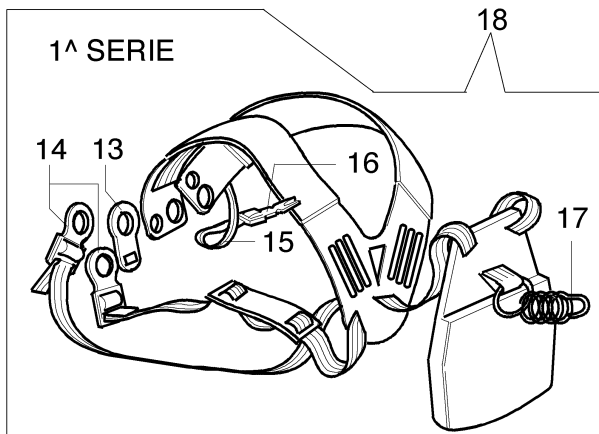

Ref.Nu	Qty	Part number	Description	Validity from	Validity till	Notes	Bulletin
40	1	61170091	Throttle lever	SN 1761482608			BT3-112-01/12
41	1	3914003R	Nut	SN 1761482608			BT3-112-01/12
42	1	61170092	Lever	SN 1761482608			BT3-112-01/12
43	3	3960067AR	Screw	SN 1761482608			BT3-112-01/12
44	1	61072048	Handle kit	SN 1761482608			BT3-112-01/12
45	1	61110207R	Throttle cable	SN 1761482608			BT3-112-01/12

Ref.Nu	Qty	Part number	Description	Validity from	Validity till	Notes	Bulletin
1	2	3960040R	Screw				
2	1	4174275R	Blade				
3	1	4174283AR	Skirt w/blade				
4	4	3802004CR	Screw				
5	1	4174278	Plate				
6	1	4192048CR	Disc guard				
7	1	4199008B	Insert (male)				
8	1	63030007	Spring				
9	1	63032003BR	Nylon spool Ø3,5				
10	2	4199005AR	Bushing				
11	1	63032003BR	Nylon spool Ø3,5				
12	1	63039001B	Tap'n go head with 2 nylon lines Ø3,5				
13	1	4174113A	Plate				
14	1	4174117A	Grip-end				
15	1	4174157	Tape (red)				
16	1	4174111A	Key				
17	1	4098812A	Spring				
18	1	4174163	Harness				
19	1	4095665AR	3-tooth blade				
20	1	63070002R	Harness				
21	1	63070025	Buckle set				
22	1	4191240	Tool kit				
23	1	61110053	Labels kit				
24	1	61112061A	Complete nylon head Ø 3,5				
25	1	61110076	Insert (female)				
26	1	4174280	Disc guard				
27	1	4174279	Disc guard				
28	4	3802004CR	Screw				
29	1	63070036	Hooking spring				
30	1	63030002R	Cover				
31	1	63030004R	Knob				
32	1	63030002R	Cover				
33	1	63030007	Spring				