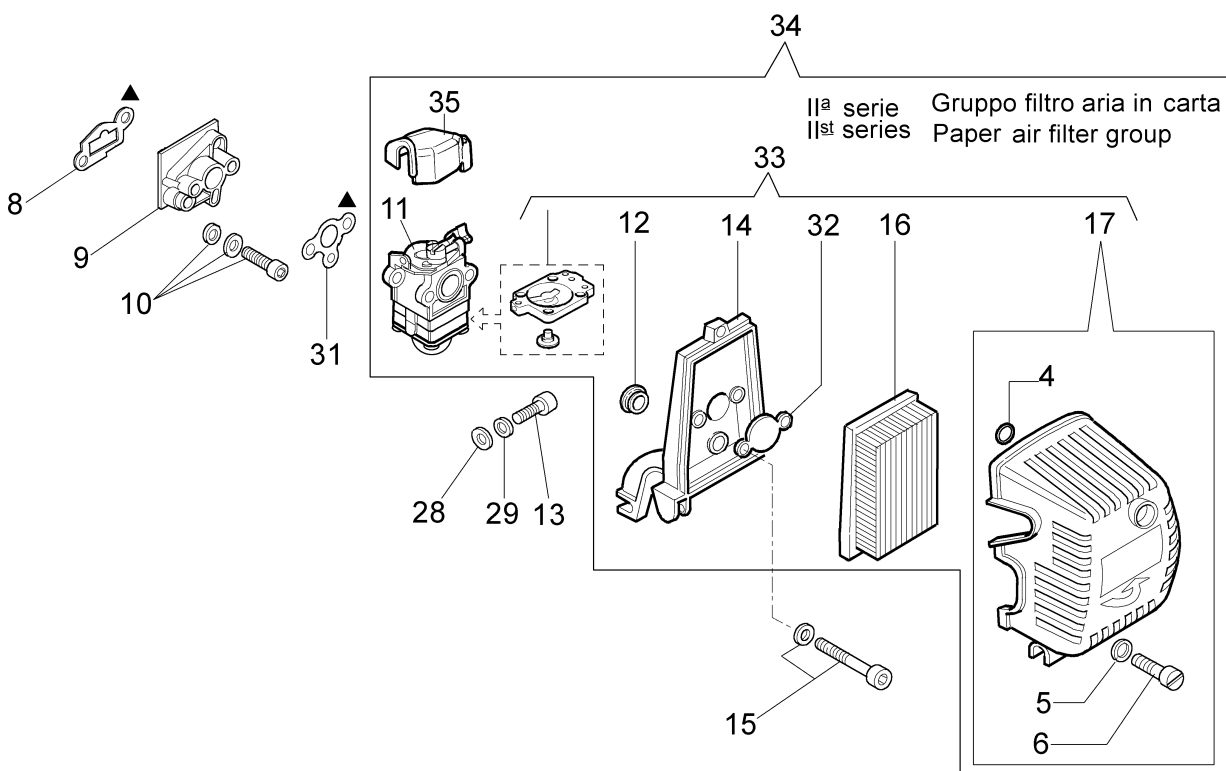

Ref.Nu	Qty	Part number	Description	Validity from	Validity till	Notes	Bulletin
40	1	61170091	Throttle lever	SN 1761482608			BT3-112-01/12
41	1	3914003R	Nut	SN 1761482608			BT3-112-01/12
42	1	61170092	Lever	SN 1761482608			BT3-112-01/12
43	3	3960067AR	Screw	SN 1761482608			BT3-112-01/12
44	1	61072048	Handle kit	SN 1761482608			BT3-112-01/12
45	1	61110207R	Throttle cable	SN 1761482608			BT3-112-01/12

Ref.Nu	Qty	Part number	Description	Validity from	Validity till	Notes	Bulletin
1	2	3960040R	Screw				
2	1	4174275R	Blade				
3	1	4174283AR	Skirt w/blade				
4	4	3802004CR	Screw				
5	1	4174278	Plate				
6	1	4192048CR	Disc guard				
7	1	4199008B	Insert (male)				
8	1	63030007	Spring				
9	1	63032003BR	Nylon spool Ø3,5				
10	2	4199005AR	Bushing				
11	1	63032003BR	Nylon spool Ø3,5				
12	1	63039001B	Tap'n go head with 2 nylon lines Ø3,5				
13	1	4174113A	Plate				
14	1	4174117A	Grip-end				
15	1	4174157	Tape (red)				
16	1	4174111A	Key				
17	1	4098812A	Spring				
18	1	4174163	Harness				
19	1	4095665AR	3-tooth blade				
20	1	63070002R	Harness				
21	1	63070025	Buckle set				
22	1	4191240	Tool kit				
23	1	61110053	Labels kit				
24	1	61112061A	Complete nylon head Ø 3,5				
25	1	61110076	Insert (female)				
26	1	4174280	Disc guard				
27	1	4174279	Disc guard				
28	4	3802004CR	Screw				
29	1	63070036	Hooking spring				
30	1	63030002R	Cover				
31	1	63030004R	Knob				
32	1	63030002R	Cover				
33	1	63030007	Spring				