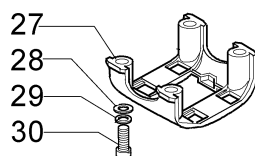

Ref.Nu	Qty	Part number	Description	Validity from	Validity till	Notes	Bulletin
40	1	61170091	Throttle lever	SN 1761482608			BT3-112-01/12
41	1	3914003R	Nut	SN 1761482608			BT3-112-01/12
42	1	61170092	Lever	SN 1761482608			BT3-112-01/12
43	3	3960067AR	Screw	SN 1761482608			BT3-112-01/12
44	1	61072048	Handle kit	SN 1761482608			BT3-112-01/12
45	1	61110207R	Throttle cable	SN 1761482608			BT3-112-01/12

Ref.Nu	Qty	Part number	Description	Validity from	Validity till	Notes	Bulletin
1	2	3960040R	Screw				
2	1	4174275R	Blade				
3	1	4174283AR	Skirt w/blade				
4	4	3802004CR	Screw				
5	1	4174278	Plate				
6	1	4192048CR	Disc guard				
7	1	4199008B	Insert (male)				
8	1	63030007	Spring				
9	1	63032003BR	Nylon spool Ø3,5				
10	2	4199005AR	Bushing				
11	1	63032003BR	Nylon spool Ø3,5				
12	1	63039001B	Tap'n go head with 2 nylon lines Ø3,5				
13	1	4174113A	Plate				
14	1	4174117A	Grip-end				
15	1	4174157	Tape (red)				
16	1	4174111A	Key				
17	1	4098812A	Spring				
18	1	4174163	Harness				
19	1	4095665AR	3-tooth blade				
20	1	63070002R	Harness				
21	1	63070025	Buckle set				
22	1	4191240	Tool kit				
23	1	61110053	Labels kit				
24	1	61112061A	Complete nylon head Ø 3,5				
25	1	61110076	Insert (female)				
26	1	4174280	Disc guard				
27	1	4174279	Disc guard				
28	4	3802004CR	Screw				
29	1	63070036	Hooking spring				
30	1	63030002R	Cover				
31	1	63030004R	Knob				
32	1	63030002R	Cover				
33	1	63030007	Spring				