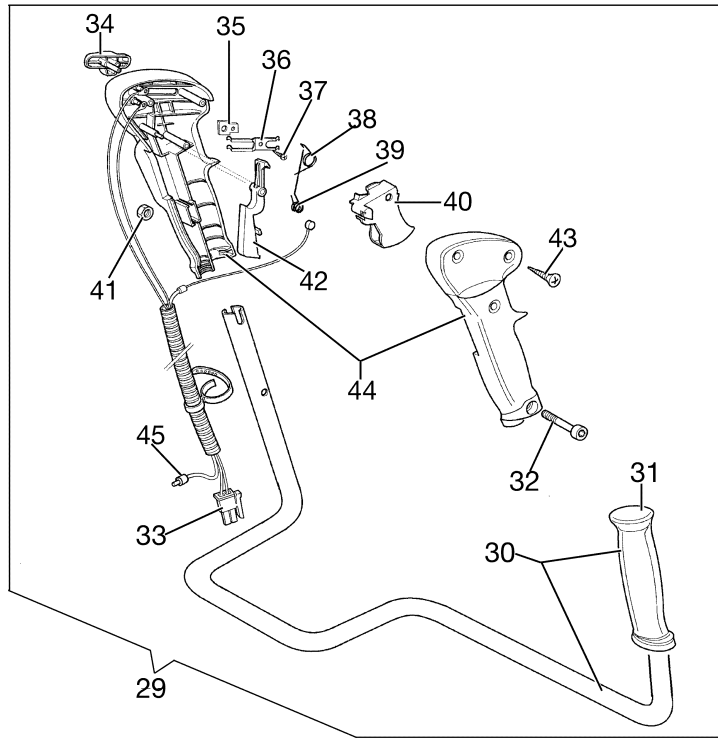

II° serie / II° series

I° serie / I° series

Bollettino/Bulletin
Gruppo/Group 3
NR. 67
Data/Date 05-05

Ref.Nu	Qty	Part number	Description	Validity from	Validity till	Notes	Bulletin
1	1	61040041C	Clamp				
2	2	61042069	Anti-vibration kit				
3	2	3818011A	Washer				
4	1	61040036AR	Cover				
5	1	61040043	Washer				
6	1	61040044	Spring				BT3-092-03/10
7	1	61040155	Complete clamp				BT3-092-03/10
8	2	3914003R	Nut		SN 1761482607		BT3-092-03/10, BT3-112-01/12
9	2	61042069	Anti-vibration kit				
10	2	3801016R	Screw		SN 1761482607		BT3-092-03/10, BT3-112-01/12
11	1	61042030	Knob				BT3-092-03/10
12	1	3918013R	Washer				BT3-092-03/10
13	1	4098116R	Drive shaft				
14	1	61040142BR	Tube Ø32	SN 1761071555			BT3-104-02/11
15	2	61042069	Anti-vibration kit				
16	1	61040040BR	Handlebar		SN 1761482607		BT3-112-01/12
17	1	61040140R	Knob		SN 1761482607		BT3-112-01/12
18	1	61040131R	Handle		SN 1761482607		BT3-112-01/12
19	1	61110039A	Throttle cable		SN 1761482607		BT3-112-01/12
20	1	61040083AR	Cable		SN 1761482607		BT3-112-01/12
21	1	61110224CR	Support				
22	2	3960029	Screw		SN 1761482607		BT3-112-01/12
23	1	4138361R	Spring		SN 1761482607		BT3-112-01/12
24	1	4174245CR	Throttle lever		SN 1761482607		BT3-112-01/12
25	1	4174246AR	Lever		SN 1761482607		BT3-112-01/12
26	1	2317021R	Switch		SN 1761482607		BT3-112-01/12
27	1	61070056	Cap		SN 1761482607		BT3-112-01/12
28	1	61112071R	Handlebar		SN 1761482607		BT3-112-01/12
29	1	61110213R	Complete handle	SN 1761482608			BT3-112-01/12
30	1	61110205	Handle and knob	SN 1761482608			BT3-112-01/12
31	1	61040140R	Knob	SN 1761482608			BT3-112-01/12
32	1	3801016R	Screw	SN 1761482608			BT3-112-01/12
33	1	61110208	Cable	SN 1761482608			BT3-112-01/12
34	1	61170094	Slide control	SN 1761482608			BT3-112-01/12
35	1	61170113	Plate	SN 1761482608			BT3-112-01/12
36	1	61170093	Plate	SN 1761482608			BT3-112-01/12
37	1	3960061AR	Screw	SN 1761482608			BT3-112-01/12
38	1	61170096	Spring	SN 1761482608			BT3-112-01/12
39	1	61170095	Spring	SN 1761482608			BT3-112-01/12