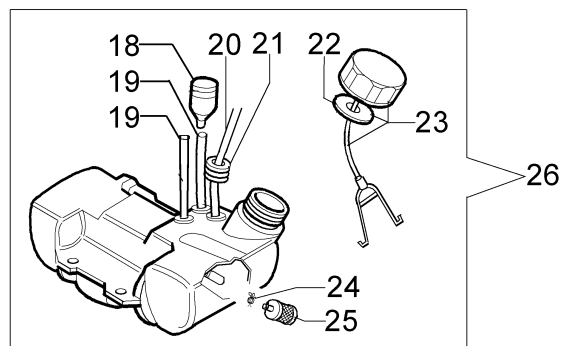

Ref.Nu	Qty	Part number	Description	Validity from	Validity till	Notes	Bulletin
40	1	61170091	Throttle lever	SN 1761482608			BT3-112-01/12
41	1	3914003R	Nut	SN 1761482608			BT3-112-01/12
42	1	61170092	Lever	SN 1761482608			BT3-112-01/12
43	3	3960067AR	Screw	SN 1761482608			BT3-112-01/12
44	1	61072048	Handle kit	SN 1761482608			BT3-112-01/12
45	1	61110207R	Throttle cable	SN 1761482608			BT3-112-01/12

Ref.Nu	Qty	Part number	Description	Validity from	Validity till	Notes	Bulletin
1	2	3960040R	Screw				
2	1	4174275R	Blade				
3	1	4174283AR	Skirt w/blade				
4	4	3802004CR	Screw				
5	1	4174278	Plate				
6	1	4192048CR	Disc guard				
7	1	4199008B	Insert (male)				
8	1	63030007	Spring				
9	1	63032003BR	Nylon spool Ø3,5				
10	2	4199005AR	Bushing				
11	1	63032003BR	Nylon spool Ø3,5				
12	1	63039001B	Tap'n go head with 2 nylon lines Ø3,5				
13	1	4174113A	Plate				
14	1	4174117A	Grip-end				
15	1	4174157	Tape (red)				
16	1	4174111A	Key				
17	1	4098812A	Spring				
18	1	4174163	Harness				
19	1	4095665AR	3-tooth blade				
20	1	63070002R	Harness				
21	1	63070025	Buckle set				
22	1	4191240	Tool kit				
23	1	61110053	Labels kit				
24	1	61112061A	Complete nylon head Ø 3,5				
25	1	61110076	Insert (female)				
26	1	4174280	Disc guard				
27	1	4174279	Disc guard				
28	4	3802004CR	Screw				
29	1	63070036	Hooking spring				
30	1	63030002R	Cover				
31	1	63030004R	Knob				
32	1	63030002R	Cover				
33	1	63030007	Spring				