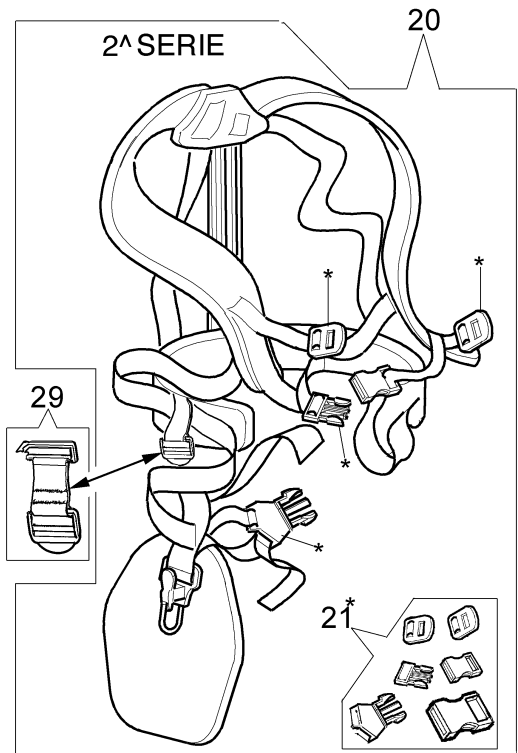

Ref.Nu	Qty	Part number	Description	Validity from	Validity till	Notes	Bulletin
40	1	61170091	Throttle lever	SN 1761482608			BT3-112-01/12
41	1	3914003R	Nut	SN 1761482608			BT3-112-01/12
42	1	61170092	Lever	SN 1761482608			BT3-112-01/12
43	3	3960067AR	Screw	SN 1761482608			BT3-112-01/12
44	1	61072048	Handle kit	SN 1761482608			BT3-112-01/12
45	1	61110207R	Throttle cable	SN 1761482608			BT3-112-01/12

Ref.Nu	Qty	Part number	Description	Validity from	Validity till	Notes	Bulletin
1	2	3960040R	Screw				
2	1	4174275R	Blade				
3	1	4174283AR	Skirt w/blade				
4	4	3802004CR	Screw				
5	1	4174278	Plate				
6	1	4192048CR	Disc guard				
7	1	4199008B	Insert (male)				
8	1	63030007	Spring				
9	1	63032003BR	Nylon spool Ø3,5				
10	2	4199005AR	Bushing				
11	1	63032003BR	Nylon spool Ø3,5				
12	1	63039001B	Tap'n go head with 2 nylon lines Ø3,5				
13	1	4174113A	Plate				
14	1	4174117A	Grip-end				
15	1	4174157	Tape (red)				
16	1	4174111A	Key				
17	1	4098812A	Spring				
18	1	4174163	Harness				
19	1	4095665AR	3-tooth blade				
20	1	63070002R	Harness				
21	1	63070025	Buckle set				
22	1	4191240	Tool kit				
23	1	61110053	Labels kit				
24	1	61112061A	Complete nylon head Ø 3,5				
25	1	61110076	Insert (female)				
26	1	4174280	Disc guard				
27	1	4174279	Disc guard				
28	4	3802004CR	Screw				
29	1	63070036	Hooking spring				
30	1	63030002R	Cover				
31	1	63030004R	Knob				
32	1	63030002R	Cover				
33	1	63030007	Spring				