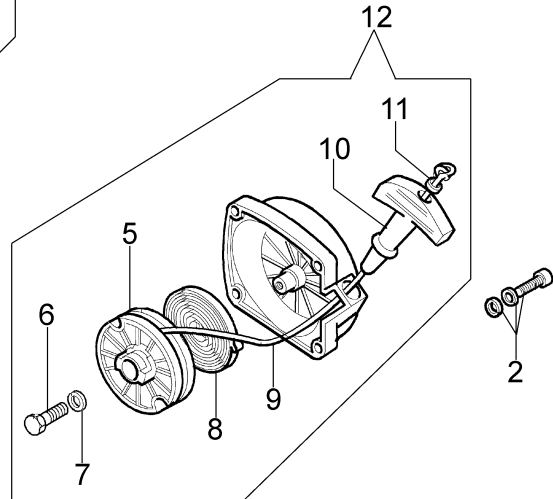

Da Marzo '06
From March '06
Depuis Mars '06
Desde Marzo '06
Von März '06