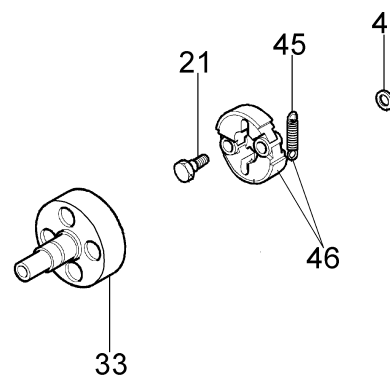

Fino a Febbraio '06
Till February '06
Jusqu'a Fevrier '06
Hasta Febrero '06
Bis Februar '06

Da Marzo '06
From March '06
Depuis Mars '06
Desde Marzo '06
Von März '06