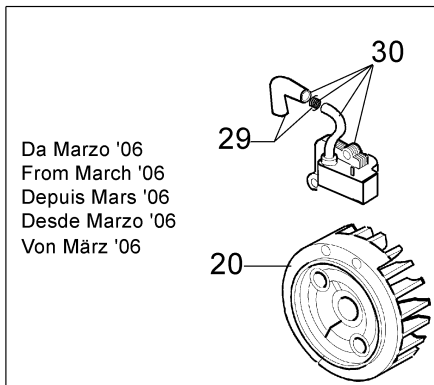

Da Marzo '06
From March '06
Depuis Mars '06
Desde Marzo '06
Von März '06