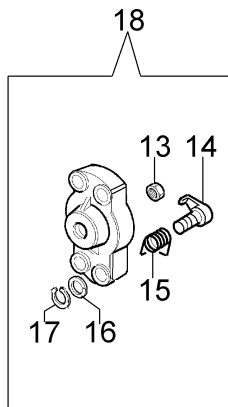

Fino a Febbraio '06
Till February '06
Jusqu'a Fevrier '06
Hasta Febrero '06
Bis Februar '06

Da Marzo '06
From March '06
Depuis Mars '06
Desde Marzo '06
Von März '06