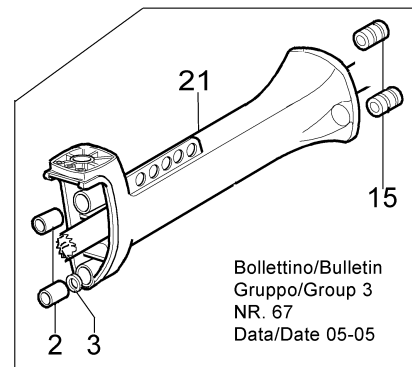

II° serie / II° series

I° serie / I° series

Bollettino/Bulletin
Gruppo/Group 3
NR. 67
Data/Date 05-05

Ref.Nu	Qty	Part number	Description	Validity from	Validity till	Notes	Bulletin
1	1	61040041C	Clamp				
2	2	61042069	Anti-vibration kit				
3	2	3818011A	Washer				
4	1	61040036AR	Cover				
5	1	61040043	Washer				
6	1	61040044	Spring				BT3-092-03/10
7	1	61040155	Complete clamp				BT3-092-03/10
8	2	3914003R	Nut		SN 1761482607		BT3-092-03/10, BT3-112-01/12
9	2	61042069	Anti-vibration kit				
10	2	3801016R	Screw		SN 1761482607		BT3-092-03/10, BT3-112-01/12
11	1	61042030	Knob				BT3-092-03/10
12	1	3918013R	Washer				BT3-092-03/10
13	1	4098116R	Drive shaft				
14	1	61040142BR	Tube Ø32	SN 1761071555			BT3-104-02/11
15	2	61042069	Anti-vibration kit				
16	1	61040040BR	Handlebar		SN 1761482607		BT3-112-01/12
17	1	61040140R	Knob		SN 1761482607		BT3-112-01/12
18	1	61040131R	Handle		SN 1761482607		BT3-112-01/12
19	1	61110039A	Throttle cable		SN 1761482607		BT3-112-01/12
20	1	61040083AR	Cable		SN 1761482607		BT3-112-01/12
21	1	61110224CR	Support				
22	2	3960029	Screw		SN 1761482607		BT3-112-01/12
23	1	4138361R	Spring		SN 1761482607		BT3-112-01/12
24	1	4174245CR	Throttle lever		SN 1761482607		BT3-112-01/12
25	1	4174246AR	Lever		SN 1761482607		BT3-112-01/12
26	1	2317021R	Switch		SN 1761482607		BT3-112-01/12
27	1	61070056	Cap		SN 1761482607		BT3-112-01/12
28	1	61112071R	Handlebar		SN 1761482607		BT3-112-01/12
29	1	61110213R	Complete handle	SN 1761482608			BT3-112-01/12
30	1	61110205	Handle and knob	SN 1761482608			BT3-112-01/12
31	1	61040140R	Knob	SN 1761482608			BT3-112-01/12
32	1	3801016R	Screw	SN 1761482608			BT3-112-01/12
33	1	61110208	Cable	SN 1761482608			BT3-112-01/12
34	1	61170094	Slide control	SN 1761482608			BT3-112-01/12
35	1	61170113	Plate	SN 1761482608			BT3-112-01/12
36	1	61170093	Plate	SN 1761482608			BT3-112-01/12
37	1	3960061AR	Screw	SN 1761482608			BT3-112-01/12
38	1	61170096	Spring	SN 1761482608			BT3-112-01/12
39	1	61170095	Spring	SN 1761482608			BT3-112-01/12