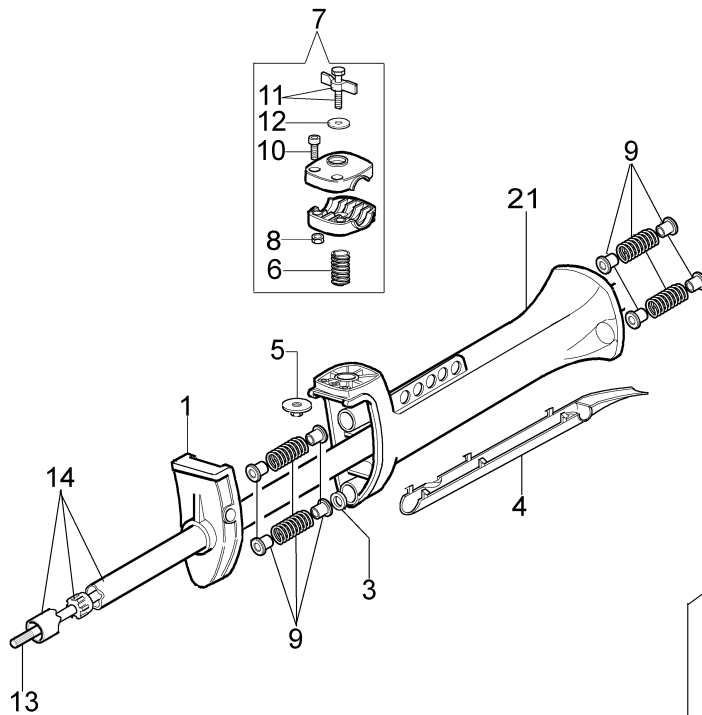

II° serie / II° series

I° serie / I° series

Bollettino/Bulletin
Gruppo/Group 3
NR. 67
Data/Date 05-05

Ref.Nu	Qty	Part number	Description	Validity from	Validity till	Notes	Bulletin
1	1	61040041C	Clamp				
2	2	61042069	Anti-vibration kit				
3	2	3818011A	Washer				
4	1	61040036AR	Cover				
5	1	61040043	Washer				
6	1	61040044	Spring				BT3-092-03/10
7	1	61040155	Complete clamp				BT3-092-03/10
8	2	3914003R	Nut		SN 1761482607		BT3-092-03/10, BT3-112-01/12
9	2	61042069	Anti-vibration kit				
10	2	3801016R	Screw		SN 1761482607		BT3-092-03/10, BT3-112-01/12
11	1	61042030	Knob				BT3-092-03/10
12	1	3918013R	Washer				BT3-092-03/10
13	1	4098116R	Drive shaft				
14	1	61040142BR	Tube Ø32	SN 1761071555			BT3-104-02/11
15	2	61042069	Anti-vibration kit				
16	1	61040040BR	Handlebar		SN 1761482607		BT3-112-01/12
17	1	61040140R	Knob		SN 1761482607		BT3-112-01/12
18	1	61040131R	Handle		SN 1761482607		BT3-112-01/12
19	1	61110039A	Throttle cable		SN 1761482607		BT3-112-01/12
20	1	61040083AR	Cable		SN 1761482607		BT3-112-01/12
21	1	61110224CR	Support				
22	2	3960029	Screw		SN 1761482607		BT3-112-01/12
23	1	4138361R	Spring		SN 1761482607		BT3-112-01/12
24	1	4174245CR	Throttle lever		SN 1761482607		BT3-112-01/12
25	1	4174246AR	Lever		SN 1761482607		BT3-112-01/12
26	1	2317021R	Switch		SN 1761482607		BT3-112-01/12
27	1	61070056	Cap		SN 1761482607		BT3-112-01/12
28	1	61112071R	Handlebar		SN 1761482607		BT3-112-01/12
29	1	61110213R	Complete handle	SN 1761482608			BT3-112-01/12
30	1	61110205	Handle and knob	SN 1761482608			BT3-112-01/12
31	1	61040140R	Knob	SN 1761482608			BT3-112-01/12
32	1	3801016R	Screw	SN 1761482608			BT3-112-01/12
33	1	61110208	Cable	SN 1761482608			BT3-112-01/12
34	1	61170094	Slide control	SN 1761482608			BT3-112-01/12
35	1	61170113	Plate	SN 1761482608			BT3-112-01/12
36	1	61170093	Plate	SN 1761482608			BT3-112-01/12
37	1	3960061AR	Screw	SN 1761482608			BT3-112-01/12
38	1	61170096	Spring	SN 1761482608			BT3-112-01/12
39	1	61170095	Spring	SN 1761482608			BT3-112-01/12