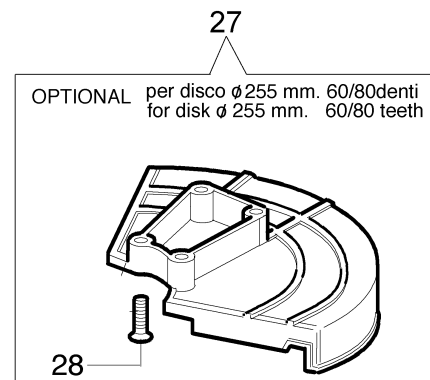

Ref.Nu	Qty	Part number	Description	Validity from	Validity till	Notes	Bulletin
40	1	61170091	Throttle lever	SN 1761482608			BT3-112-01/12
41	1	3914003R	Nut	SN 1761482608			BT3-112-01/12
42	1	61170092	Lever	SN 1761482608			BT3-112-01/12
43	3	3960067AR	Screw	SN 1761482608			BT3-112-01/12
44	1	61072048	Handle kit	SN 1761482608			BT3-112-01/12
45	1	61110207R	Throttle cable	SN 1761482608			BT3-112-01/12

Ref.Nu	Qty	Part number	Description	Validity from	Validity till	Notes	Bulletin
1	2	3960040R	Screw				
2	1	4174275R	Blade				
3	1	4174283AR	Skirt w/blade				
4	4	3802004CR	Screw				
5	1	4174278	Plate				
6	1	4192048CR	Disc guard				
7	1	4199008B	Insert (male)				
8	1	63030007	Spring				
9	1	63032003BR	Nylon spool Ø3,5				
10	2	4199005AR	Bushing				
11	1	63032003BR	Nylon spool Ø3,5				
12	1	63039001B	Tap'n go head with 2 nylon lines Ø3,5				
13	1	4174113A	Plate				
14	1	4174117A	Grip-end				
15	1	4174157	Tape (red)				
16	1	4174111A	Key				
17	1	4098812A	Spring				
18	1	4174163	Harness				
19	1	4095665AR	3-tooth blade				
20	1	63070002R	Harness				
21	1	63070025	Buckle set				
22	1	4191240	Tool kit				
23	1	61110053	Labels kit				
24	1	61112061A	Complete nylon head Ø 3,5				
25	1	61110076	Insert (female)				
26	1	4174280	Disc guard				
27	1	4174279	Disc guard				
28	4	3802004CR	Screw				
29	1	63070036	Hooking spring				
30	1	63030002R	Cover				
31	1	63030004R	Knob				
32	1	63030002R	Cover				
33	1	63030007	Spring				