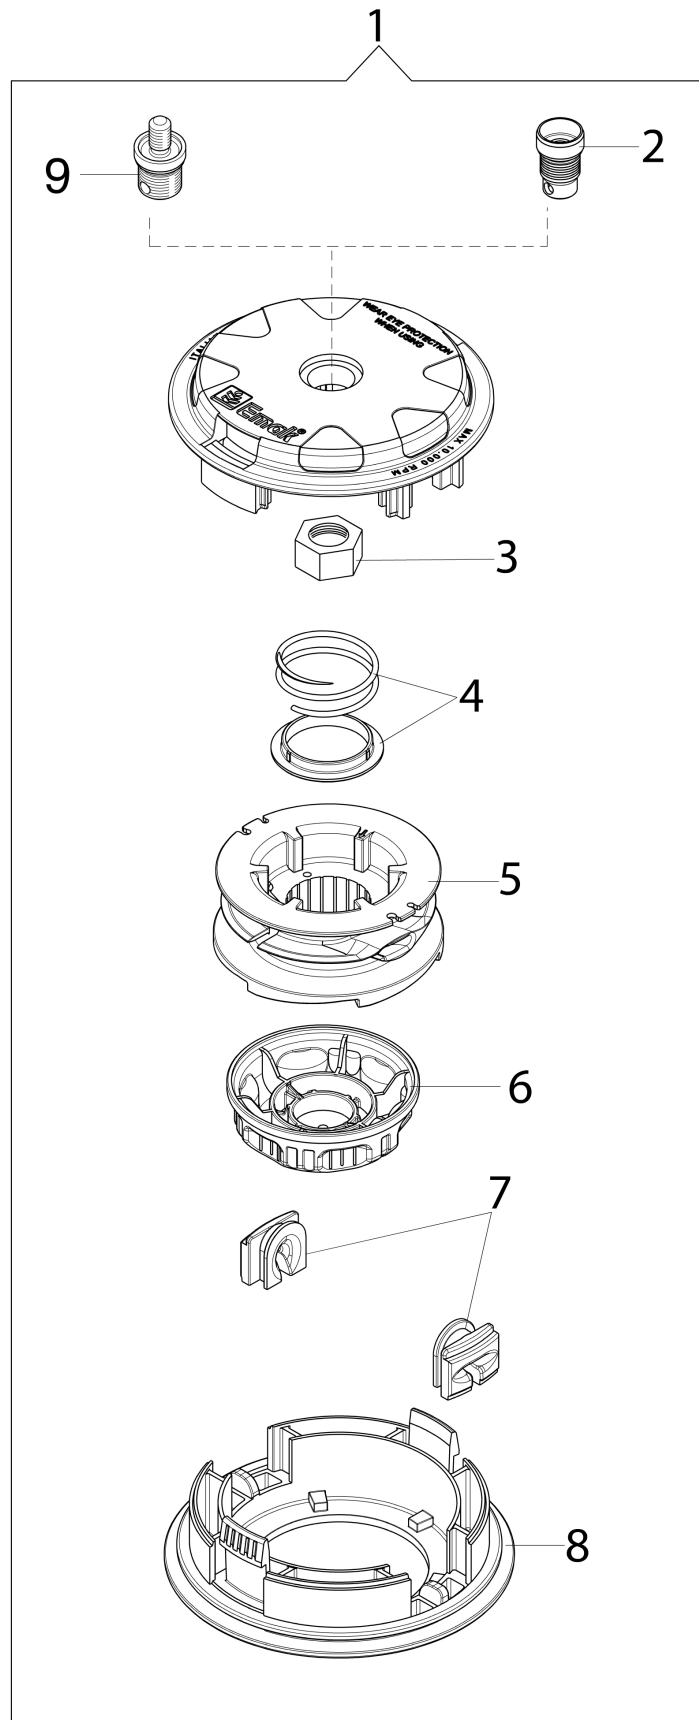

Ref.Nu	Qty	Part number	Description	Validity from	Validity till	Notes	Bulletin
1	1	61112072BR	Kegelradantrieb Ø32				
2	1	4138428	Cap				
4	1	3805010	Screw				
5	1	3801016R	Screw				BT3-085-09/09
6	1	3833073R	Washer				BT3-085-09/09
7	1	3912005	Nut				
10	1	4174338A	Pin set				
12	1	61112072BR	Kegelradantrieb Ø32				
13	1	61110191	Gear case				BT3-085-09/09
14	1	3034019	Bearing				
15	1	3035023R	Bearing				
16	1	3024012	Ring				
17	1	4138311A	Ring				
18	1	3025009	Ring				
19	1	3034218	Bearing				
20	1	4191233	Bevel gear set				
21	1	61112072BR	Kegelradantrieb Ø32				BT3-085-09/09
22	1	3034012R	Bearing				
23	1	3025022R	Ring				
24	1	3050023R	Seal ring				
25	1	4138668	Spacer				
26	1	4191247R	Hub				
27	1	4179088R	Flange				
28	1	61110074R	Guard				
29	1	61040074AR	Screw				
30	1	61110075R	Nut				
31	1	63019016	Compl. nylon head Ø3				
32	1	61040071R	Cap				
33	1	63019018	Compl. nylon head Ø3				
34	1	61112058	Bevel gear set				
35	1	61110072R	Shaft