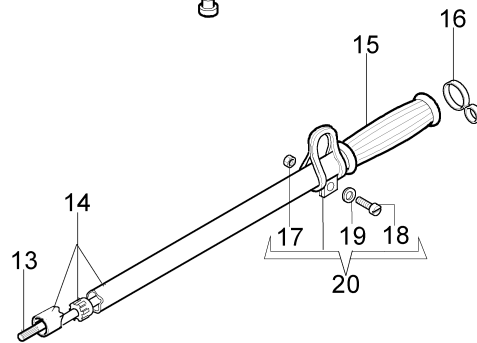

II° serie / II° series

I° serie / I° series

Ref.Nu	Qty	Part number	Description	Validity from	Validity till	Notes	Bulletin
1	1	4174102A	Complete clamp				
2	4	3801017R	Screw				
3	4	3819006R	Grower				
4	1	4098797A	Cover				
5	2	4098800B	Insert				
6		-	Not available for this product				
7	1	4174083B	Hub				
8	1	61040030A	Clamp				
9	2	3819010	Washer				
10	2	3801026	Screw				
11	4	3914003R	Nut				
12	4	3801015R	Screw				
13	1	4098116R	Drive shaft				
14	1	61040142BR	Tube Ø32				
15	1	4095033A	Knob				
16	1	61170132R	Grommet				
17	1	3912009	Nut				
18	1	3908009	Screw				
19	1	3819006R	Grower				
20	1	4174108R	Band				
21	1	61040040BR	Handlebar		SN 1751478795		BT3-112-01/12
22	1	61040140R	Knob		SN 1751478795		BT3-112-01/12
23	1	61040131R	Handle		SN 1751478795		BT3-112-01/12
24	1	61110039A	Throttle cable		SN 1751478795		BT3-112-01/12
25	1	61040083A	Cable		SN 1751478795		BT3-112-01/12
26	3	3801016R	Screw		SN 1751478795		BT3-112-01/12
27	2	3960029	Screw		SN 1751478795		BT3-112-01/12
28	1	4138361R	Spring		SN 1751478795		BT3-112-01/12
29	1	4174245CR	Throttle lever		SN 1751478795		BT3-112-01/12
30	1	4174246AR	Lever		SN 1751478795		BT3-112-01/12
31	1	2317021R	Switch		SN 1751478795		BT3-112-01/12
32	1	61070056	Cap		SN 1751478795		BT3-112-01/12
33	1	61112071R	Handlebar		SN 1751478795		BT3-112-01/12
34	1	61170094	Slide control	SN 1751478796			BT3-112-01/12
35	1	61170113	Plate	SN 1751478796			BT3-112-01/12
36	1	61170093	Plate	SN 1751478796			BT3-112-01/12
37	1	3960061AR	Screw	SN 1751478796			BT3-112-01/12
38	1	61170095	Spring	SN 1751478796			BT3-112-01/12
39	1	61170096	Spring	SN 1751478796			BT3-112-01/12
40	1	61170091	Throttle lever	SN 1751478796			BT3-112-01/12
41	1	3914003R	Nut	SN 1751478796			BT3-112-01/12
42	1	61170092	Lever	SN 1751478796			BT3-112-01/12
43	3	3960067AR	Screw	SN 1751478796			BT3-112-01/12
44	1	61072048	Handle kit	SN 1751478796			BT3-112-01/12
45	1	61110207	Throttle cable	SN 1751478796			BT3-112-01/12