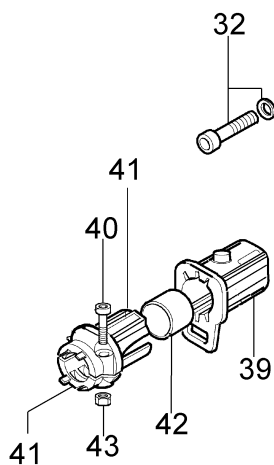

Bollettino/Bulletin
Gruppo/Groupe 3
N.R. 62
Data/Date 04-05