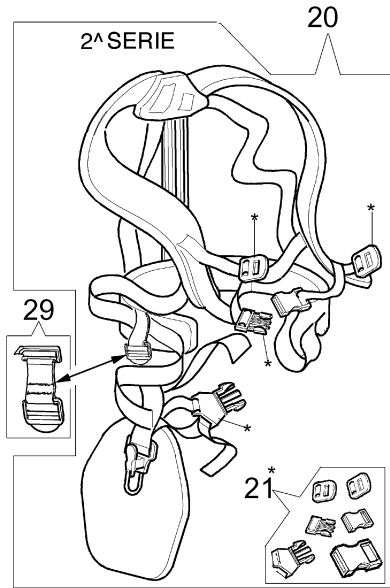

Ref.Nu	Qty	Part number	Description	Validity from	Validity till	Notes	Bulletin
1	1	61112072BR	Kegelradantrieb Ø32				
2	1	4138428	Cap				
4	1	3805010	Screw				
5	1	3801016R	Screw				BT3-085-09/09
6	1	3833073R	Washer				BT3-085-09/09
7	1	3912005	Nut				
10	1	4174338A	Pin set				
12	1	61112072BR	Kegelradantrieb Ø32				
13	1	61110191	Gear case				BT3-085-09/09
14	1	3034019	Bearing				
15	1	3035040R	Bearing				
16	1	3024012	Ring				
17	1	4138311A	Ring				
18	1	3025009	Ring				
19	1	3034218	Bearing				
20	1	4191233	Bevel gear set				
21	1	61112072BR	Kegelradantrieb Ø32				BT3-085-09/09
22	1	3034012R	Bearing				
23	1	3025022R	Seeger				
24	1	3050023R	Seal ring				
25	1	4138668	Spacer				
26	1	4191247R	Hub				
27	1	4179088R	Flange				
28	1	61110074R	Guard				
29	1	61040074AR	Screw				
30	1	61110075R	Nut				
31	1	63019016	Compl. nylon head Ø3				
32	1	61040071R	Cap				
33	1	63019018	Compl. nylon head Ø3				
34	1	61112058	Bevel gear set				
35	1	61110072R	Shaft				