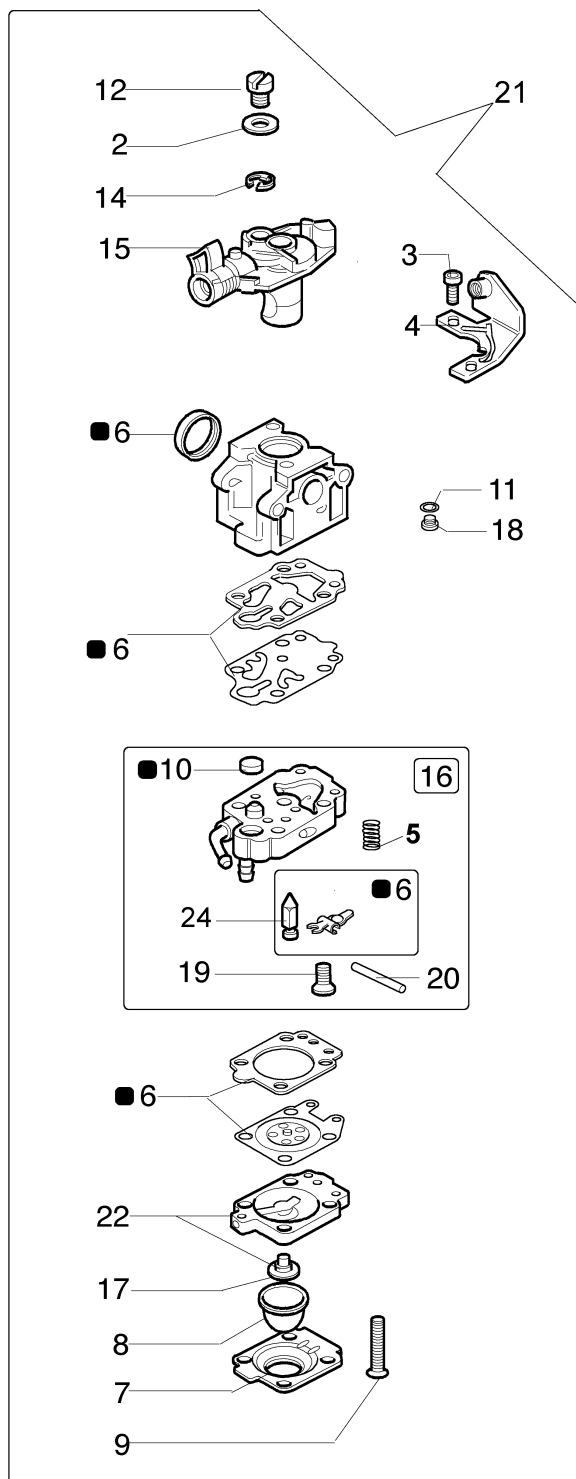

■ 6 KIT RIPARAZIONE
REPAIR SET

per i modelli con filtro aria in carta
for mod.with paper air filter