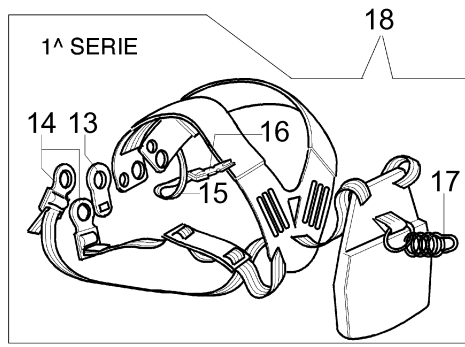

Ref.Nu	Qty	Part number	Description	Validity from	Validity till	Notes	Bulletin
1	1	61112072BR	Kegelradantrieb Ø32				
2	1	4138428	Cap				
4	1	3805010	Screw				
5	1	3801016R	Screw				BT3-085-09/09
6	1	3833073R	Washer				BT3-085-09/09
7	1	3912005	Nut				
10	1	4174338A	Pin set				
12	1	61112072BR	Kegelradantrieb Ø32				
13	1	61110191	Gear case				BT3-085-09/09
14	1	3034019	Bearing				
15	1	3035040R	Bearing				
16	1	3024012	Ring				
17	1	4138311A	Ring				
18	1	3025009	Ring				
19	1	3034218	Bearing				
20	1	4191233	Bevel gear set				
21	1	61112072BR	Kegelradantrieb Ø32				BT3-085-09/09
22	1	3034012R	Bearing				
23	1	3025022R	Seeger				
24	1	3050023R	Seal ring				
25	1	4138668	Spacer				
26	1	4191247R	Hub				
27	1	4179088R	Flange				
28	1	61110074R	Guard				
29	1	61040074AR	Screw				
30	1	61110075R	Nut				
31	1	63019016	Compl. nylon head Ø3				
32	1	61040071R	Cap				
33	1	63019018	Compl. nylon head Ø3				
34	1	61112058	Bevel gear set				
35	1	61110072R	Shaft				