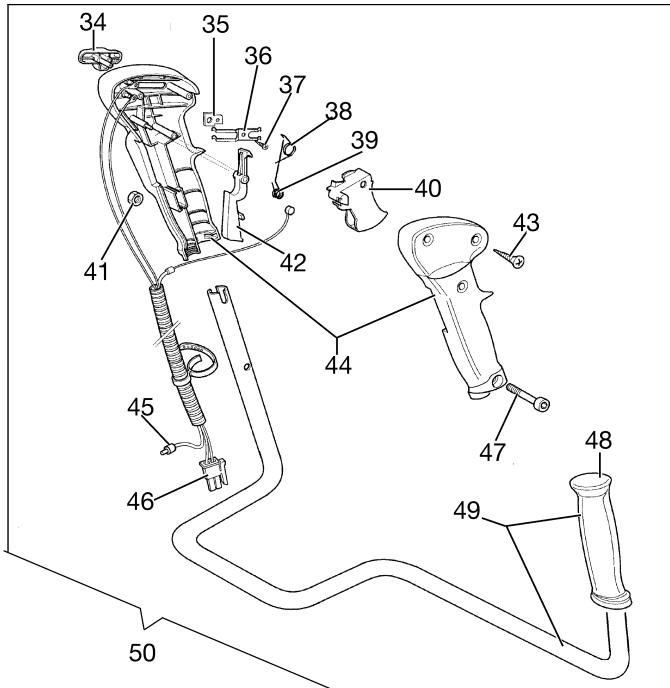

II° serie / II° series