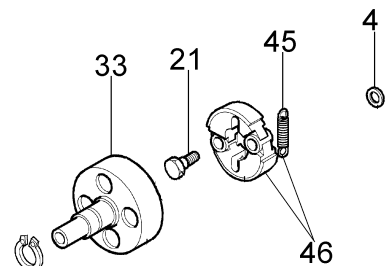

Bollettino/Bulletin
Gruppo/Groupe 3
N.R. 62
Data/Date 04-05