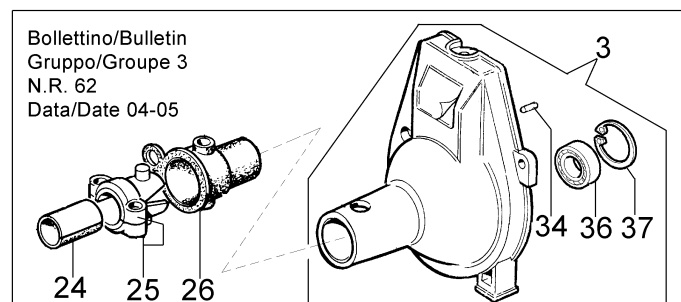

Bollettino/Bulletin
Gruppo/Groupe 3
N.R. 62
Data/Date 04-05