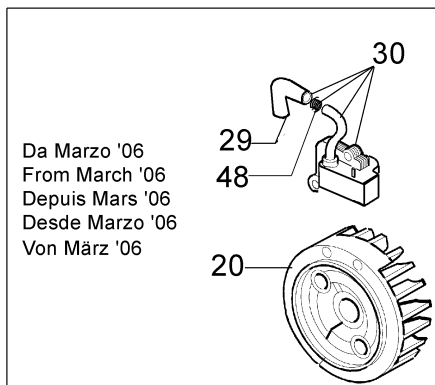

Da Marzo '06
From March '06
Depuis Mars '06
Desde Marzo '06
Von März '06