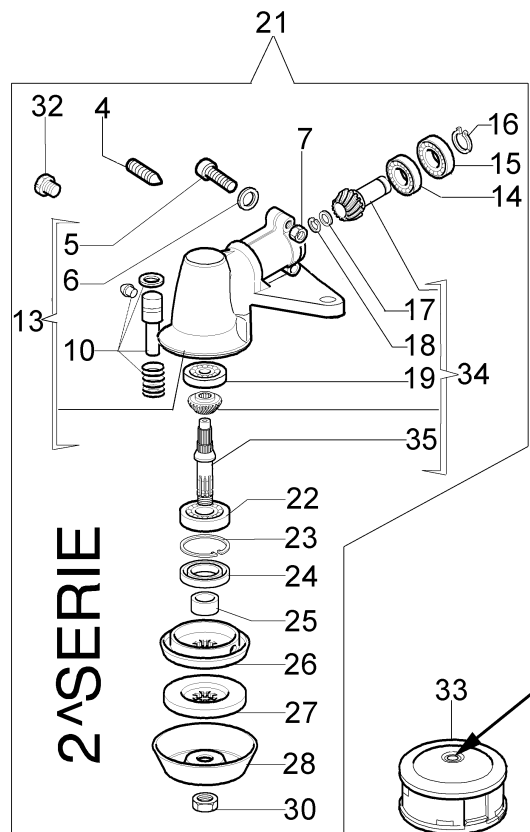

Ref.Nu	Qty	Part number	Description	Validity from	Validity till	Notes	Bulletin
1	1	61112072BR	Kegelradantrieb Ø32				
2	1	4138428	Cap				
4	1	3805010	Screw				
5	1	3801016R	Screw				BT3-085-09/09
6	1	3833073R	Washer				BT3-085-09/09
7	1	3912005	Nut				
10	1	4174338A	Pin set				
12	1	61112072BR	Kegelradantrieb Ø32				
13	1	61110191	Gear case				BT3-085-09/09
14	1	3034019	Bearing				
15	1	3035040R	Bearing				
16	1	3024012	Ring				
17	1	4138311A	Ring				
18	1	3025009	Ring				
19	1	3034218	Bearing				
20	1	4191233	Bevel gear set				
21	1	61112072BR	Kegelradantrieb Ø32				BT3-085-09/09
22	1	3034012R	Bearing				
23	1	3025022R	Seeger				
24	1	3050023R	Seal ring				
25	1	4138668	Spacer				
26	1	4191247R	Hub				
27	1	4179088R	Flange				
28	1	61110074R	Guard				
29	1	61040074AR	Screw				
30	1	61110075R	Nut				
31	1	63019016	Compl. nylon head Ø3				
32	1	61040071R	Cap				
33	1	63019018	Compl. nylon head Ø3				
34	1	61112058	Bevel gear set				
35	1	61110072R	Shaft				