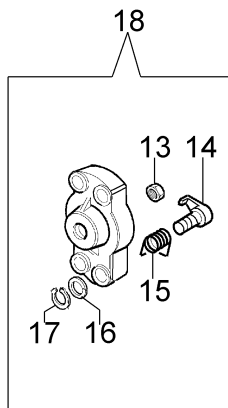

Bollettino/Bulletin
Gruppo/Groupe 3
N.R. 62
Data/Date 04-05