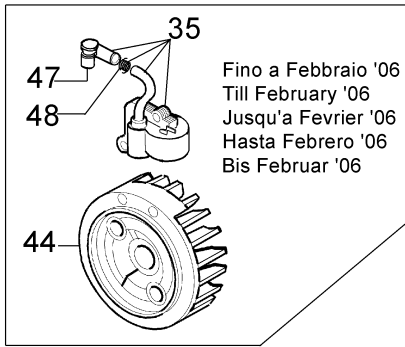

***22 Short Block**

Ref.Nu	Qty	Part number	Description	Validity from	Validity till	Notes	Bulletin
1	1	61110017R	Plate				
2	4	4175089A	Screw				
3	1	61110012DR	Muffler	SN 1753375024			BT3-123-10/13
4	1	3055115	Spark plug				
5	1	61112035H	Complete cylinder Ø45	SN 1751116759			BT3-084-07/09, BT3-109-11/11
6	4	3801034	Screw				
7	4	3819010	Washer				
8	1	61110005R	Gasket				
9	2	61110046	Gasket				
10	2	4191005	Ring		SN 1751116758		BT3-084-07/09, BT3-109-11/11
10	2	007201198	Ring	SN 1751116759			BT3-109-11/11
11	1	61112036C	Piston assy Ø45	SN 1751116759			BT3-084-07/09, BT3-109-11/11
12	1	61110054	Gasket				
13	2	50080013R	Piston ring Ø45	SN 1751116759			BT3-084-07/09, BT3-109-11/11
14	1	61110068B	Gasket set				
15	2	3034012R	Bearing				
16	2	3023008R	Plug				
17	1	4191012R	Gasket				
18	1	61110145A	Crankcase assy				
19	2	3050015AR	Seal ring				
20	4	3801035	Screw				
21	4	3819006R	Grower				
22	1	61112043R	Short block				
23	1	3037014R	Bearing				
24	1	4191214	Crankshaft				
25	1	3028013R	Key				
26	2	3806054AR	Screw				
27	1	61110022A	Muffler cover				
28	1	3960017AR	Screw				
29	1	3916004R	Washer				
30	1	3916005R	Washer				
31	2	3801011	Screw				
32	2	3960030	Screw		SN 1751478795		BT3-112-01/12
33	2	4191069B	Plate		SN 1751478795		BT3-112-01/12
35	1	3916006R	Washer				
36	1	3049005	O-ring				
37	1	4191179A	Guard				
38	1	3908032R	Screw				
39	1	3918010R	Washer				
40	1	61110031AR	Cover	SN 1751478796			BT3-112-01/12