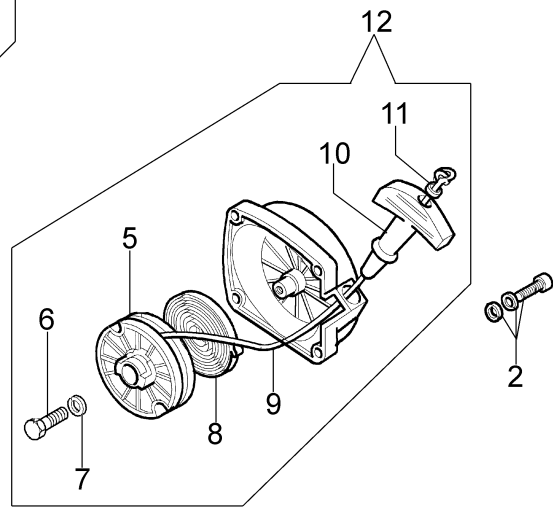

Da Marzo '06
From March '06
Depuis Mars '06
Desde Marzo '06
Von März '06