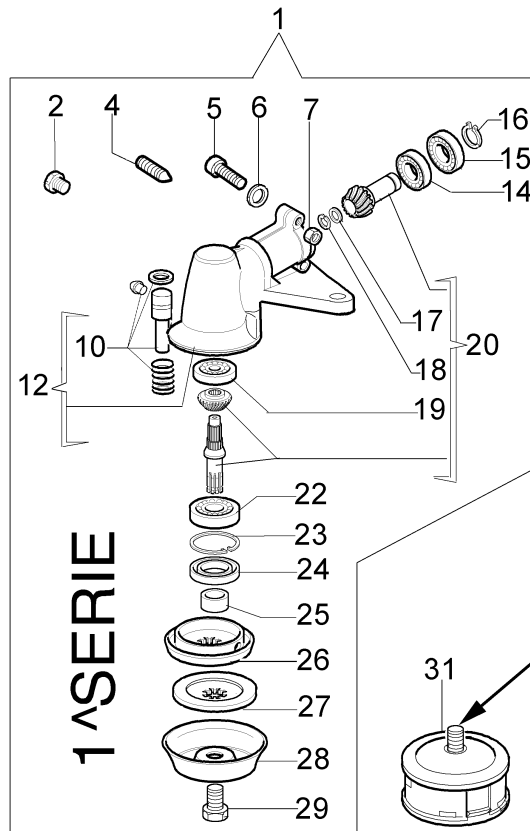

Ref.Nu	Qty	Part number	Description	Validity from	Validity till	Notes	Bulletin
1	1	61112072BR	Kegelradantrieb Ø32				
2	1	4138428	Cap				
4	1	3805010	Screw				
5	1	3801016R	Screw				BT3-085-09/09
6	1	3833073R	Washer				BT3-085-09/09
7	1	3912005	Nut				
10	1	4174338A	Pin set				
12	1	61112072BR	Kegelradantrieb Ø32				
13	1	61110191	Gear case				BT3-085-09/09
14	1	3034019	Bearing				
15	1	3035040R	Bearing				
16	1	3024012	Ring				
17	1	4138311A	Ring				
18	1	3025009	Ring				
19	1	3034218	Bearing				
20	1	4191233	Bevel gear set				
21	1	61112072BR	Kegelradantrieb Ø32				BT3-085-09/09
22	1	3034012R	Bearing				
23	1	3025022R	Seeger				
24	1	3050023R	Seal ring				
25	1	4138668	Spacer				
26	1	4191247R	Hub				
27	1	4179088R	Flange				
28	1	61110074R	Guard				
29	1	61040074AR	Screw				
30	1	61110075R	Nut				
31	1	63019016	Compl. nylon head Ø3				
32	1	61040071R	Cap				
33	1	63019018	Compl. nylon head Ø3				
34	1	61112058	Bevel gear set				
35	1	61110072R	Shaft				