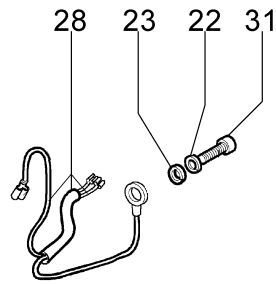

Da Marzo '06
From March '06
Depuis Mars '06
Desde Marzo '06
Von März '06