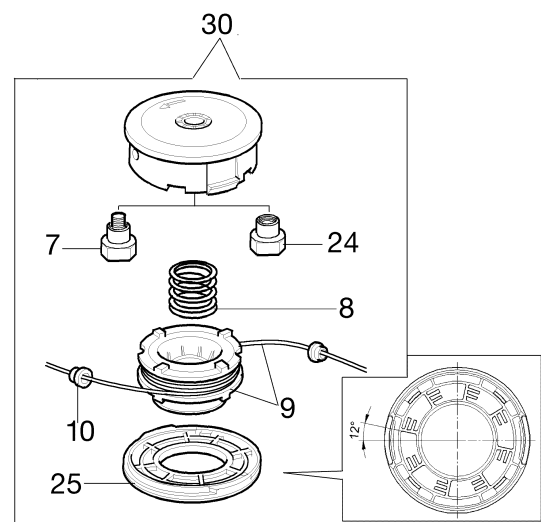

Ref.Nu	Qty	Part number	Description	Validity from	Validity till	Notes	Bulletin
1	1	61112072BR	Kegelradantrieb Ø32				
2	1	4138428	Cap				
4	1	3805010	Screw				
5	1	3801016R	Screw				BT3-085-09/09
6	1	3833073R	Washer				BT3-085-09/09
7	1	3912005	Nut				
10	1	4174338A	Pin set				
12	1	61112072BR	Kegelradantrieb Ø32				
13	1	61110191	Gear case				BT3-085-09/09
14	1	3034019	Bearing				
15	1	3035040R	Bearing				
16	1	3024012	Ring				
17	1	4138311A	Ring				
18	1	3025009	Ring				
19	1	3034218	Bearing				
20	1	4191233	Bevel gear set				
21	1	61112072BR	Kegelradantrieb Ø32				BT3-085-09/09
22	1	3034012R	Bearing				
23	1	3025022R	Seeger				
24	1	3050023R	Seal ring				
25	1	4138668	Spacer				
26	1	4191247R	Hub				
27	1	4179088R	Flange				
28	1	61110074R	Guard				
29	1	61040074AR	Screw				
30	1	61110075R	Nut				
31	1	63019016	Compl. nylon head Ø3				
32	1	61040071R	Cap				
33	1	63019018	Compl. nylon head Ø3				
34	1	61112058	Bevel gear set				
35	1	61110072R	Shaft				