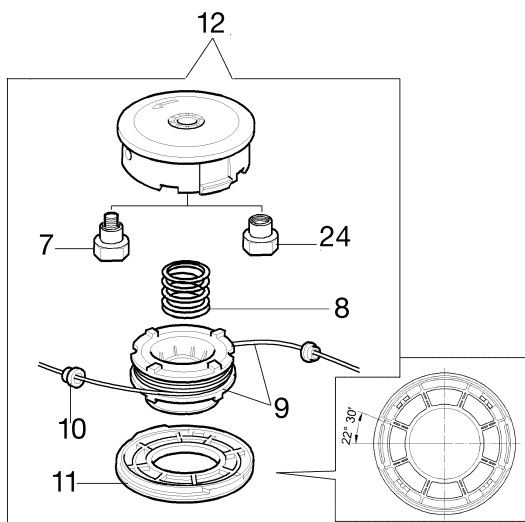

Ref.Nu	Qty	Part number	Description	Validity from	Validity till	Notes	Bulletin
1	1	61112072BR	Kegelradantrieb Ø32				
2	1	4138428	Cap				
4	1	3805010	Screw				
5	1	3801016R	Screw				BT3-085-09/09
6	1	3833073R	Washer				BT3-085-09/09
7	1	3912005	Nut				
10	1	4174338A	Pin set				
12	1	61112072BR	Kegelradantrieb Ø32				
13	1	61110191	Gear case				BT3-085-09/09
14	1	3034019	Bearing				
15	1	3035040R	Bearing				
16	1	3024012	Ring				
17	1	4138311A	Ring				
18	1	3025009	Ring				
19	1	3034218	Bearing				
20	1	4191233	Bevel gear set				
21	1	61112072BR	Kegelradantrieb Ø32				BT3-085-09/09
22	1	3034012R	Bearing				
23	1	3025022R	Seeger				
24	1	3050023R	Seal ring				
25	1	4138668	Spacer				
26	1	4191247R	Hub				
27	1	4179088R	Flange				
28	1	61110074R	Guard				
29	1	61040074AR	Screw				
30	1	61110075R	Nut				
31	1	63019016	Compl. nylon head Ø3				
32	1	61040071R	Cap				
33	1	63019018	Compl. nylon head Ø3				
34	1	61112058	Bevel gear set				
35	1	61110072R	Shaft				