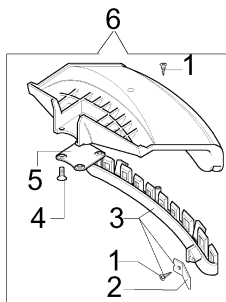

Ref.Nu	Qty	Part number	Description	Validity from	Validity till	Notes	Bulletin
1	1	61112072BR	Kegelradantrieb Ø32				
2	1	4138428	Cap				
4	1	3805010	Screw				
5	1	3801016R	Screw				BT3-085-09/09
6	1	3833073R	Washer				BT3-085-09/09
7	1	3912005	Nut				
10	1	4174338A	Pin set				
12	1	61112072BR	Kegelradantrieb Ø32				
13	1	61110191	Gear case				BT3-085-09/09
14	1	3034019	Bearing				
15	1	3035040R	Bearing				
16	1	3024012	Ring				
17	1	4138311A	Ring				
18	1	3025009	Ring				
19	1	3034218	Bearing				
20	1	4191233	Bevel gear set				
21	1	61112072BR	Kegelradantrieb Ø32				BT3-085-09/09
22	1	3034012R	Bearing				
23	1	3025022R	Seeger				
24	1	3050023R	Seal ring				
25	1	4138668	Spacer				
26	1	4191247R	Hub				
27	1	4179088R	Flange				
28	1	61110074R	Guard				
29	1	61040074AR	Screw				
30	1	61110075R	Nut				
31	1	63019016	Compl. nylon head Ø3				
32	1	61040071R	Cap				
33	1	63019018	Compl. nylon head Ø3				
34	1	61112058	Bevel gear set				
35	1	61110072R	Shaft				