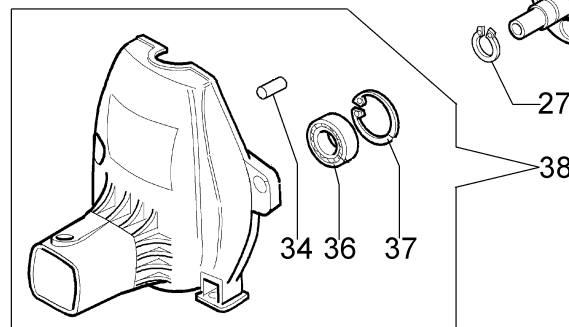

Bollettino/Bulletin
Gruppo/Groupe 3
N.R. 62
Data/Date 04-05