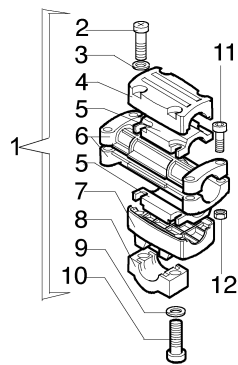

II° serie / II° series

I° serie / I° series

Ref.Nu	Qty	Part number	Description	Validity from	Validity till	Notes	Bulletin
1	1	4174102A	Complete clamp				
2	4	3801017R	Screw				
3	4	3819006R	Grower				
4	1	4098797A	Cover				
5	2	4098800B	Insert				
6		-	Not available for this product				
7	1	4174083B	Hub				
8	1	61040030A	Clamp				
9	2	3819010	Washer				
10	2	3801026	Screw				
11	4	3914003R	Nut				
12	4	3801015R	Screw				
13	1	4098116R	Drive shaft				
14	1	61040142BR	Tube Ø32				
15	1	4095033A	Knob				
16	1	61170132R	Grommet				
17	1	3912009	Nut				
18	1	3908009	Screw				
19	1	3819006R	Grower				
20	1	4174108R	Band				
21	1	61040040BR	Handlebar		SN 1751478795		BT3-112-01/12
22	1	61040140R	Knob		SN 1751478795		BT3-112-01/12
23	1	61040131R	Handle		SN 1751478795		BT3-112-01/12
24	1	61110039A	Throttle cable		SN 1751478795		BT3-112-01/12
25	1	61040083A	Cable		SN 1751478795		BT3-112-01/12
26	3	3801016R	Screw		SN 1751478795		BT3-112-01/12
27	2	3960029	Screw		SN 1751478795		BT3-112-01/12
28	1	4138361R	Spring		SN 1751478795		BT3-112-01/12
29	1	4174245CR	Throttle lever		SN 1751478795		BT3-112-01/12
30	1	4174246AR	Lever		SN 1751478795		BT3-112-01/12
31	1	2317021R	Switch		SN 1751478795		BT3-112-01/12
32	1	61070056	Cap		SN 1751478795		BT3-112-01/12
33	1	61112071R	Handlebar		SN 1751478795		BT3-112-01/12
34	1	61170094	Slide control	SN 1751478796			BT3-112-01/12
35	1	61170113	Plate	SN 1751478796			BT3-112-01/12
36	1	61170093	Plate	SN 1751478796			BT3-112-01/12
37	1	3960061AR	Screw	SN 1751478796			BT3-112-01/12
38	1	61170095	Spring	SN 1751478796			BT3-112-01/12
39	1	61170096	Spring	SN 1751478796			BT3-112-01/12
40	1	61170091	Throttle lever	SN 1751478796			BT3-112-01/12
41	1	3914003R	Nut	SN 1751478796			BT3-112-01/12
42	1	61170092	Lever	SN 1751478796			BT3-112-01/12
43	3	3960067AR	Screw	SN 1751478796			BT3-112-01/12
44	1	61072048	Handle kit	SN 1751478796			BT3-112-01/12
45	1	61110207	Throttle cable	SN 1751478796			BT3-112-01/12