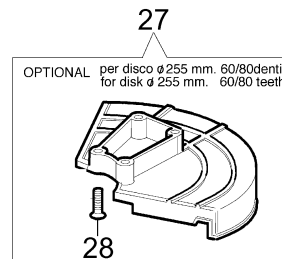

Ref.Nu	Qty	Part number	Description	Validity from	Validity till	Notes	Bulletin
1	1	61112072BR	Kegelradantrieb Ø32				
2	1	4138428	Cap				
4	1	3805010	Screw				
5	1	3801016R	Screw				BT3-085-09/09
6	1	3833073R	Washer				BT3-085-09/09
7	1	3912005	Nut				
10	1	4174338A	Pin set				
12	1	61112072BR	Kegelradantrieb Ø32				
13	1	61110191	Gear case				BT3-085-09/09
14	1	3034019	Bearing				
15	1	3035040R	Bearing				
16	1	3024012	Ring				
17	1	4138311A	Ring				
18	1	3025009	Ring				
19	1	3034218	Bearing				
20	1	4191233	Bevel gear set				
21	1	61112072BR	Kegelradantrieb Ø32				BT3-085-09/09
22	1	3034012R	Bearing				
23	1	3025022R	Seeger				
24	1	3050023R	Seal ring				
25	1	4138668	Spacer				
26	1	4191247R	Hub				
27	1	4179088R	Flange				
28	1	61110074R	Guard				
29	1	61040074AR	Screw				
30	1	61110075R	Nut				
31	1	63019016	Compl. nylon head Ø3				
32	1	61040071R	Cap				
33	1	63019018	Compl. nylon head Ø3				
34	1	61112058	Bevel gear set				
35	1	61110072R	Shaft				