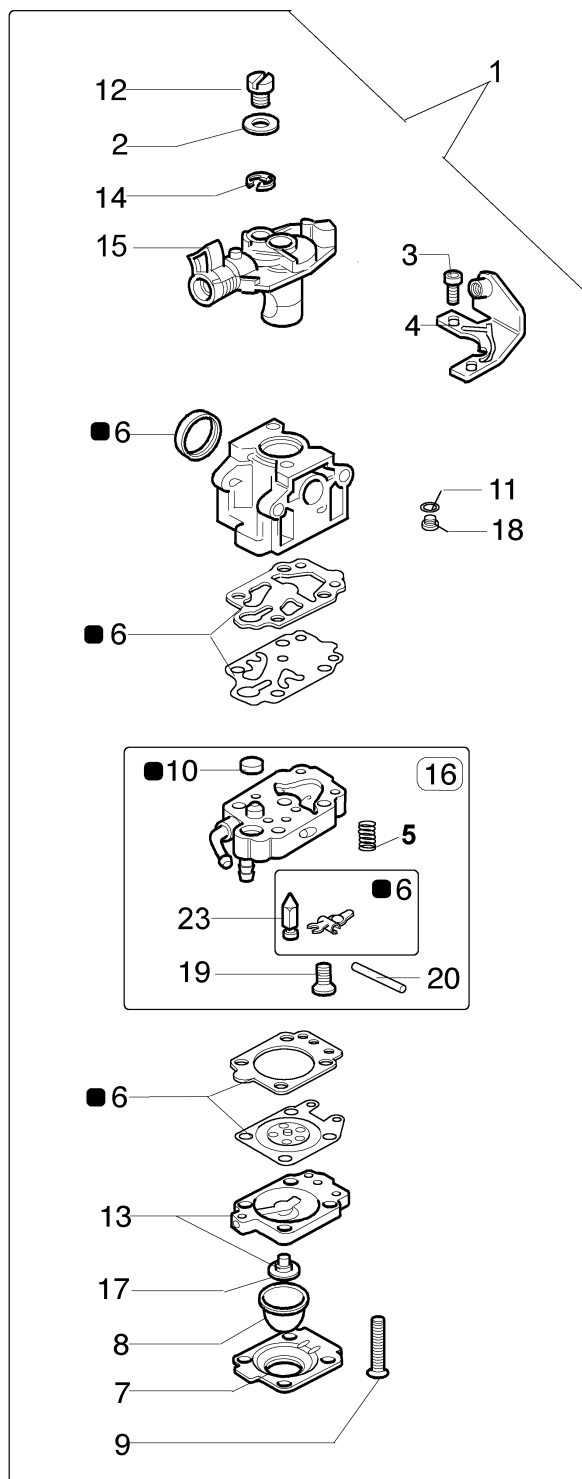

per i modelli con filtro aria in spugna
for mod.with sponge air filter