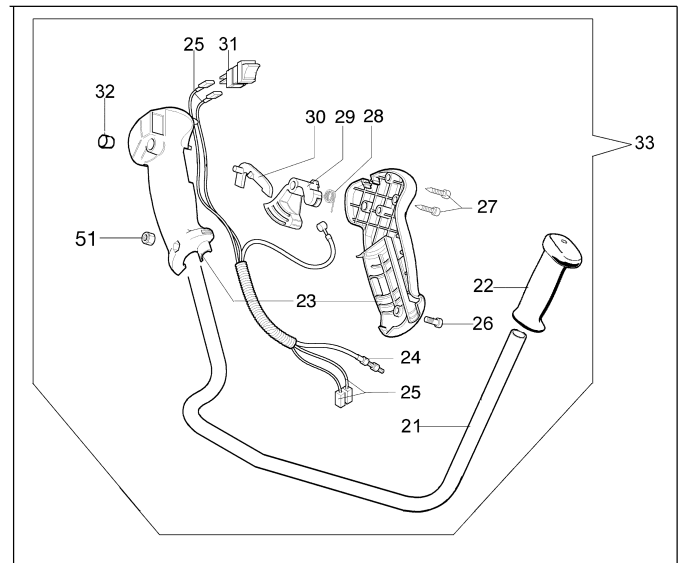

II° serie / II° series

I° serie / I° series

Ref.Nu	Qty	Part number	Description	Validity from	Validity till	Notes	Bulletin
1	1	4174102A	Complete clamp				
2	4	3801017R	Screw				
3	4	3819006R	Grower				
4	1	4098797A	Cover				
5	2	4098800B	Insert				
6		-	Not available for this product				
7	1	4174083B	Hub				
8	1	61040030A	Clamp				
9	2	3819010	Washer				
10	2	3801026	Screw				
11	4	3914003R	Nut				
12	4	3801015R	Screw				
13	1	4098116R	Drive shaft				
14	1	61040142BR	Tube Ø32				
15	1	4095033A	Knob				
16	1	61170132R	Grommet				
17	1	3912009	Nut				
18	1	3908009	Screw				
19	1	3819006R	Grower				
20	1	4174108R	Band				
21	1	61040040BR	Handlebar		SN 1751478795		BT3-112-01/12
22	1	61040140R	Knob		SN 1751478795		BT3-112-01/12
23	1	61040131R	Handle		SN 1751478795		BT3-112-01/12
24	1	61110039A	Throttle cable		SN 1751478795		BT3-112-01/12
25	1	61040083A	Cable		SN 1751478795		BT3-112-01/12
26	3	3801016R	Screw		SN 1751478795		BT3-112-01/12
27	2	3960029	Screw		SN 1751478795		BT3-112-01/12
28	1	4138361R	Spring		SN 1751478795		BT3-112-01/12
29	1	4174245CR	Throttle lever		SN 1751478795		BT3-112-01/12
30	1	4174246AR	Lever		SN 1751478795		BT3-112-01/12
31	1	2317021R	Switch		SN 1751478795		BT3-112-01/12
32	1	61070056	Cap		SN 1751478795		BT3-112-01/12
33	1	61112071R	Handlebar		SN 1751478795		BT3-112-01/12
34	1	61170094	Slide control	SN 1751478796			BT3-112-01/12
35	1	61170113	Plate	SN 1751478796			BT3-112-01/12
36	1	61170093	Plate	SN 1751478796			BT3-112-01/12
37	1	3960061AR	Screw	SN 1751478796			BT3-112-01/12
38	1	61170095	Spring	SN 1751478796			BT3-112-01/12
39	1	61170096	Spring	SN 1751478796			BT3-112-01/12
40	1	61170091	Throttle lever	SN 1751478796			BT3-112-01/12
41	1	3914003R	Nut	SN 1751478796			BT3-112-01/12
42	1	61170092	Lever	SN 1751478796			BT3-112-01/12
43	3	3960067AR	Screw	SN 1751478796			BT3-112-01/12
44	1	61072048	Handle kit	SN 1751478796			BT3-112-01/12
45	1	61110207	Throttle cable	SN 1751478796			BT3-112-01/12