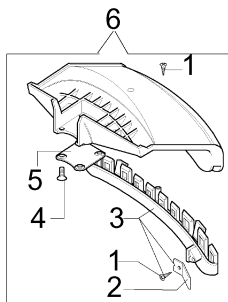

46	1	61110208	Cable	SN 1771483700	BT3-112-01/12
47	1	3801016R	Screw	SN 1771483700	BT3-112-01/12
48	1	61040140R	Knob	SN 1771483700	BT3-112-01/12
49	1	61110205	Handle and knob	SN 1771483700	BT3-112-01/12
50	1	61110213R	Complete handle	SN 1771483700	BT3-112-01/12
51	1	3914003R	Nut	SN 1771483699	BT3-112-01/12