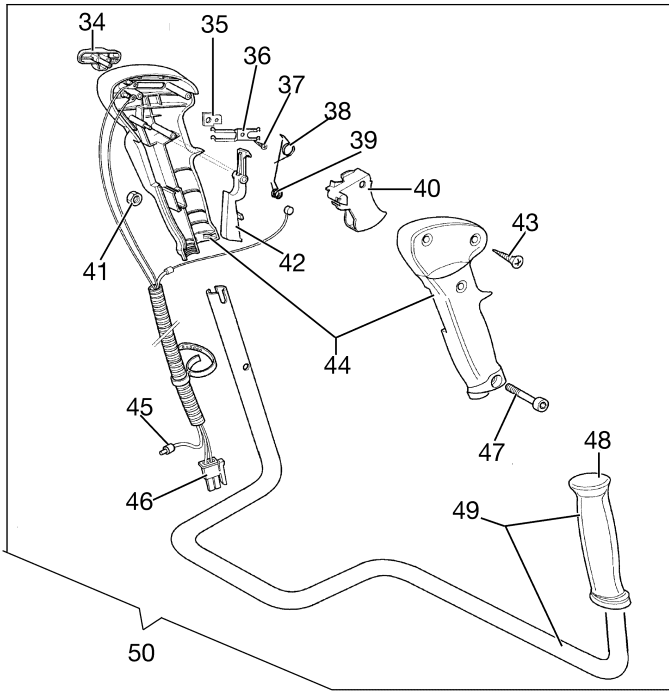

II° serie / II° series

I° serie / I° series

Ref.Nu	Qty	Part number	Description	Validity from	Validity till	Notes	Bulletin
1	1	4174102A	Complete clamp				
2	4	3801017R	Screw				
3	4	3819006R	Grower				
4	1	4098797A	Cover				
5	2	4098800B	Insert				
6	-	-	Not available for this product				
7	1	4174083A	Hub				
8	1	61040030A	Clamp				
9	2	3819010	Washer				
10	2	3801026	Screw				
11	4	3914003R	Nut				
12	4	3801015	Screw				
13	1	4098116R	Drive shaft				
14	1	61040142BR	Tube Ø32				
15	1	4095033A	Knob				
16	1	61170132R	Grommet				
17	1	3912009	Nut				
18	1	3908009	Screw				
19	2	3819006R	Grower				
20	1	4174108	Band				
21	1	61040040BR	Handlebar		SN 1771483699		BT3-112-01/12
22	1	61040140R	Knob		SN 1771483699		BT3-112-01/12
23	1	61040131R	Handle		SN 1771483699		BT3-112-01/12
24	1	61110039A	Throttle cable		SN 1771483699		BT3-112-01/12
25	1	61040083A	Cable		SN 1771483699		BT3-112-01/12
26	3	3908032R	Screw		SN 1771483699		BT3-112-01/12
27	2	3960029	Screw		SN 1771483699		BT3-112-01/12
28	1	4138361R	Spring		SN 1771483699		BT3-112-01/12
29	1	4174245CR	Throttle lever		SN 1771483699		BT3-112-01/12
30	1	4174246AR	Lever		SN 1771483699		BT3-112-01/12
31	1	2317021R	Switch		SN 1771483699		BT3-112-01/12
32	1	61070056	Cap		SN 1771483699		BT3-112-01/12
33	1	61112071R	Handlebar		SN 1771483699		BT3-112-01/12
34	1	61170094	Slide control	SN 1771483700			BT3-112-01/12
35	1	61170113	Plate	SN 1771483700			BT3-112-01/12
36	1	61170093	Plate	SN 1771483700			BT3-112-01/12
37	1	3960061AR	Screw	SN 1771483700			BT3-112-01/12
38	1	61170095	Spring	SN 1771483700			BT3-112-01/12
39	1	61170096	Spring	SN 1771483700			BT3-112-01/12
40	1	61170091	Throttle lever	SN 1771483700			BT3-112-01/12
41	1	3914003R	Nut	SN 1771483700			BT3-112-01/12
42	1	61170092	Lever	SN 1771483700			BT3-112-01/12
43	3	3960067AR	Screw	SN 1771483700			BT3-112-01/12
44	1	61072048	Handle kit	SN 1771483700			BT3-112-01/12
45	1	61110207	Throttle cable	SN 1771483700			BT3-112-01/12