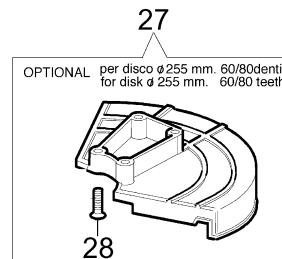

46	1	61110208	Cable	SN 1771483700	BT3-112-01/12
47	1	3801016R	Screw	SN 1771483700	BT3-112-01/12
48	1	61040140R	Knob	SN 1771483700	BT3-112-01/12
49	1	61110205	Handle and knob	SN 1771483700	BT3-112-01/12
50	1	61110213R	Complete handle	SN 1771483700	BT3-112-01/12
51	1	3914003R	Nut	SN 1771483699	BT3-112-01/12