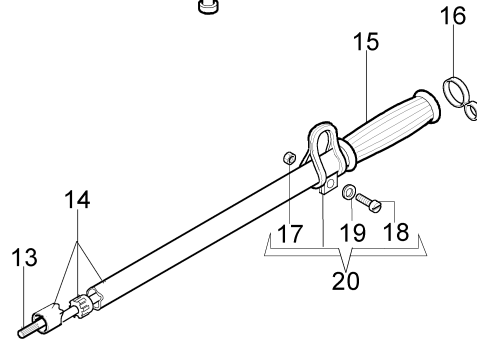

II° serie / II° series

I° serie / I° series

Ref.Nu	Qty	Part number	Description	Validity from	Validity till	Notes	Bulletin
1	1	4174102A	Complete clamp				
2	4	3801017R	Screw				
3	4	3819006R	Grower				
4	1	4098797A	Cover				
5	2	4098800B	Insert				
6	-	-	Not available for this product				
7	1	4174083A	Hub				
8	1	61040030A	Clamp				
9	2	3819010	Washer				
10	2	3801026	Screw				
11	4	3914003R	Nut				
12	4	3801015	Screw				
13	1	4098116R	Drive shaft				
14	1	61040142BR	Tube Ø32				
15	1	4095033A	Knob				
16	1	61170132R	Grommet				
17	1	3912009	Nut				
18	1	3908009	Screw				
19	2	3819006R	Grower				
20	1	4174108	Band				
21	1	61040040BR	Handlebar		SN 1771483699		BT3-112-01/12
22	1	61040140R	Knob		SN 1771483699		BT3-112-01/12
23	1	61040131R	Handle		SN 1771483699		BT3-112-01/12
24	1	61110039A	Throttle cable		SN 1771483699		BT3-112-01/12
25	1	61040083A	Cable		SN 1771483699		BT3-112-01/12
26	3	3908032R	Screw		SN 1771483699		BT3-112-01/12
27	2	3960029	Screw		SN 1771483699		BT3-112-01/12
28	1	4138361R	Spring		SN 1771483699		BT3-112-01/12
29	1	4174245CR	Throttle lever		SN 1771483699		BT3-112-01/12
30	1	4174246AR	Lever		SN 1771483699		BT3-112-01/12
31	1	2317021R	Switch		SN 1771483699		BT3-112-01/12
32	1	61070056	Cap		SN 1771483699		BT3-112-01/12
33	1	61112071R	Handlebar		SN 1771483699		BT3-112-01/12
34	1	61170094	Slide control	SN 1771483700			BT3-112-01/12
35	1	61170113	Plate	SN 1771483700			BT3-112-01/12
36	1	61170093	Plate	SN 1771483700			BT3-112-01/12
37	1	3960061AR	Screw	SN 1771483700			BT3-112-01/12
38	1	61170095	Spring	SN 1771483700			BT3-112-01/12
39	1	61170096	Spring	SN 1771483700			BT3-112-01/12
40	1	61170091	Throttle lever	SN 1771483700			BT3-112-01/12
41	1	3914003R	Nut	SN 1771483700			BT3-112-01/12
42	1	61170092	Lever	SN 1771483700			BT3-112-01/12
43	3	3960067AR	Screw	SN 1771483700			BT3-112-01/12
44	1	61072048	Handle kit	SN 1771483700			BT3-112-01/12
45	1	61110207	Throttle cable	SN 1771483700			BT3-112-01/12