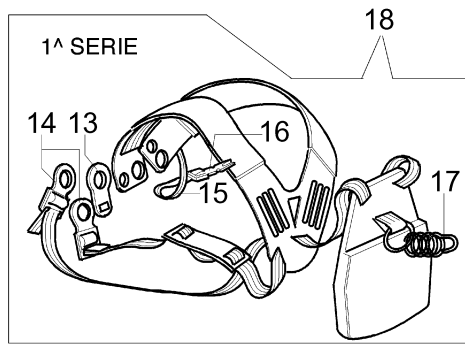

46	1	61110208	Cable	SN 1771483700	BT3-112-01/12
47	1	3801016R	Screw	SN 1771483700	BT3-112-01/12
48	1	61040140R	Knob	SN 1771483700	BT3-112-01/12
49	1	61110205	Handle and knob	SN 1771483700	BT3-112-01/12
50	1	61110213R	Complete handle	SN 1771483700	BT3-112-01/12
51	1	3914003R	Nut	SN 1771483699	BT3-112-01/12