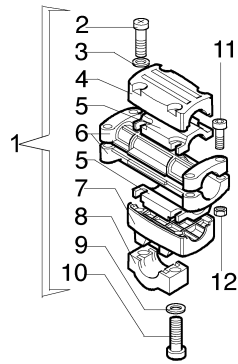

II° serie / II° series

I° serie / I° series

Ref.Nu	Qty	Part number	Description	Validity from	Validity till	Notes	Bulletin
1	1	4174102A	Complete clamp				
2	4	3801017R	Screw				
3	4	3819006R	Grower				
4	1	4098797A	Cover				
5	2	4098800B	Insert				
6	-	-	Not available for this product				
7	1	4174083A	Hub				
8	1	61040030A	Clamp				
9	2	3819010	Washer				
10	2	3801026	Screw				
11	4	3914003R	Nut				
12	4	3801015	Screw				
13	1	4098116R	Drive shaft				
14	1	61040142BR	Tube Ø32				
15	1	4095033A	Knob				
16	1	61170132R	Grommet				
17	1	3912009	Nut				
18	1	3908009	Screw				
19	2	3819006R	Grower				
20	1	4174108	Band				
21	1	61040040BR	Handlebar		SN 1771483699		BT3-112-01/12
22	1	61040140R	Knob		SN 1771483699		BT3-112-01/12
23	1	61040131R	Handle		SN 1771483699		BT3-112-01/12
24	1	61110039A	Throttle cable		SN 1771483699		BT3-112-01/12
25	1	61040083A	Cable		SN 1771483699		BT3-112-01/12
26	3	3908032R	Screw		SN 1771483699		BT3-112-01/12
27	2	3960029	Screw		SN 1771483699		BT3-112-01/12
28	1	4138361R	Spring		SN 1771483699		BT3-112-01/12
29	1	4174245CR	Throttle lever		SN 1771483699		BT3-112-01/12
30	1	4174246AR	Lever		SN 1771483699		BT3-112-01/12
31	1	2317021R	Switch		SN 1771483699		BT3-112-01/12
32	1	61070056	Cap		SN 1771483699		BT3-112-01/12
33	1	61112071R	Handlebar		SN 1771483699		BT3-112-01/12
34	1	61170094	Slide control	SN 1771483700			BT3-112-01/12
35	1	61170113	Plate	SN 1771483700			BT3-112-01/12
36	1	61170093	Plate	SN 1771483700			BT3-112-01/12
37	1	3960061AR	Screw	SN 1771483700			BT3-112-01/12
38	1	61170095	Spring	SN 1771483700			BT3-112-01/12
39	1	61170096	Spring	SN 1771483700			BT3-112-01/12
40	1	61170091	Throttle lever	SN 1771483700			BT3-112-01/12
41	1	3914003R	Nut	SN 1771483700			BT3-112-01/12
42	1	61170092	Lever	SN 1771483700			BT3-112-01/12
43	3	3960067AR	Screw	SN 1771483700			BT3-112-01/12
44	1	61072048	Handle kit	SN 1771483700			BT3-112-01/12
45	1	61110207	Throttle cable	SN 1771483700			BT3-112-01/12