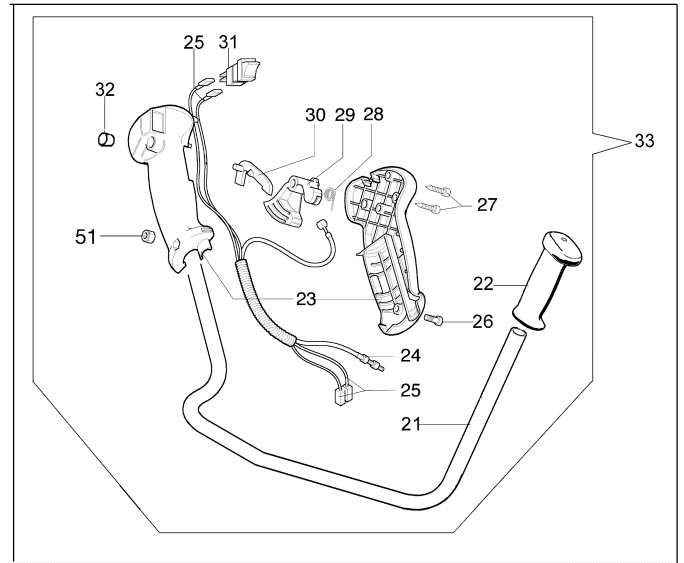

II° serie / II° series

I° serie / I° series

Ref.Nu	Qty	Part number	Description	Validity from	Validity till	Notes	Bulletin
1	1	4174102A	Complete clamp				
2	4	3801017R	Screw				
3	4	3819006R	Grower				
4	1	4098797A	Cover				
5	2	4098800B	Insert				
6	-	-	Not available for this product				
7	1	4174083A	Hub				
8	1	61040030A	Clamp				
9	2	3819010	Washer				
10	2	3801026	Screw				
11	4	3914003R	Nut				
12	4	3801015	Screw				
13	1	4098116R	Drive shaft				
14	1	61040142BR	Tube Ø32				
15	1	4095033A	Knob				
16	1	61170132R	Grommet				
17	1	3912009	Nut				
18	1	3908009	Screw				
19	2	3819006R	Grower				
20	1	4174108	Band				
21	1	61040040BR	Handlebar		SN 1771483699		BT3-112-01/12
22	1	61040140R	Knob		SN 1771483699		BT3-112-01/12
23	1	61040131R	Handle		SN 1771483699		BT3-112-01/12
24	1	61110039A	Throttle cable		SN 1771483699		BT3-112-01/12
25	1	61040083A	Cable		SN 1771483699		BT3-112-01/12
26	3	3908032R	Screw		SN 1771483699		BT3-112-01/12
27	2	3960029	Screw		SN 1771483699		BT3-112-01/12
28	1	4138361R	Spring		SN 1771483699		BT3-112-01/12
29	1	4174245CR	Throttle lever		SN 1771483699		BT3-112-01/12
30	1	4174246AR	Lever		SN 1771483699		BT3-112-01/12
31	1	2317021R	Switch		SN 1771483699		BT3-112-01/12
32	1	61070056	Cap		SN 1771483699		BT3-112-01/12
33	1	61112071R	Handlebar		SN 1771483699		BT3-112-01/12
34	1	61170094	Slide control	SN 1771483700			BT3-112-01/12
35	1	61170113	Plate	SN 1771483700			BT3-112-01/12
36	1	61170093	Plate	SN 1771483700			BT3-112-01/12
37	1	3960061AR	Screw	SN 1771483700			BT3-112-01/12
38	1	61170095	Spring	SN 1771483700			BT3-112-01/12
39	1	61170096	Spring	SN 1771483700			BT3-112-01/12
40	1	61170091	Throttle lever	SN 1771483700			BT3-112-01/12
41	1	3914003R	Nut	SN 1771483700			BT3-112-01/12
42	1	61170092	Lever	SN 1771483700			BT3-112-01/12
43	3	3960067AR	Screw	SN 1771483700			BT3-112-01/12
44	1	61072048	Handle kit	SN 1771483700			BT3-112-01/12
45	1	61110207	Throttle cable	SN 1771483700			BT3-112-01/12