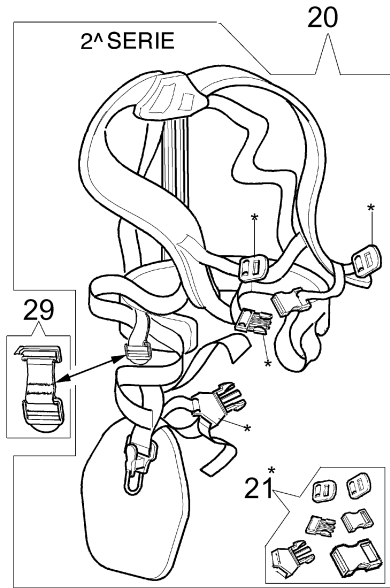

46	1	61110208	Cable	SN 1771483700	BT3-112-01/12
47	1	3801016R	Screw	SN 1771483700	BT3-112-01/12
48	1	61040140R	Knob	SN 1771483700	BT3-112-01/12
49	1	61110205	Handle and knob	SN 1771483700	BT3-112-01/12
50	1	61110213R	Complete handle	SN 1771483700	BT3-112-01/12
51	1	3914003R	Nut	SN 1771483699	BT3-112-01/12