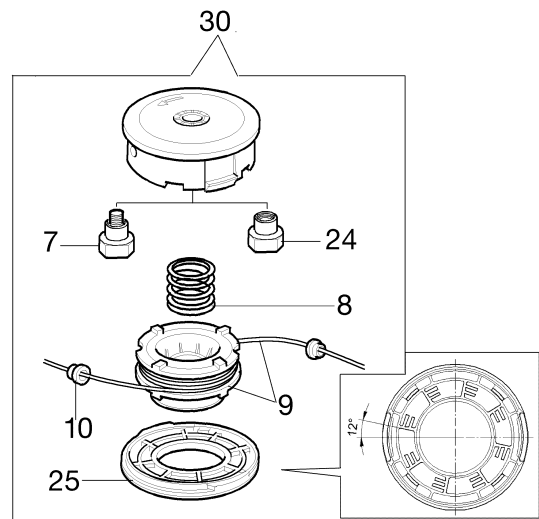

46	1	61110208	Cable	SN 1771483700	BT3-112-01/12
47	1	3801016R	Screw	SN 1771483700	BT3-112-01/12
48	1	61040140R	Knob	SN 1771483700	BT3-112-01/12
49	1	61110205	Handle and knob	SN 1771483700	BT3-112-01/12
50	1	61110213R	Complete handle	SN 1771483700	BT3-112-01/12
51	1	3914003R	Nut	SN 1771483699	BT3-112-01/12