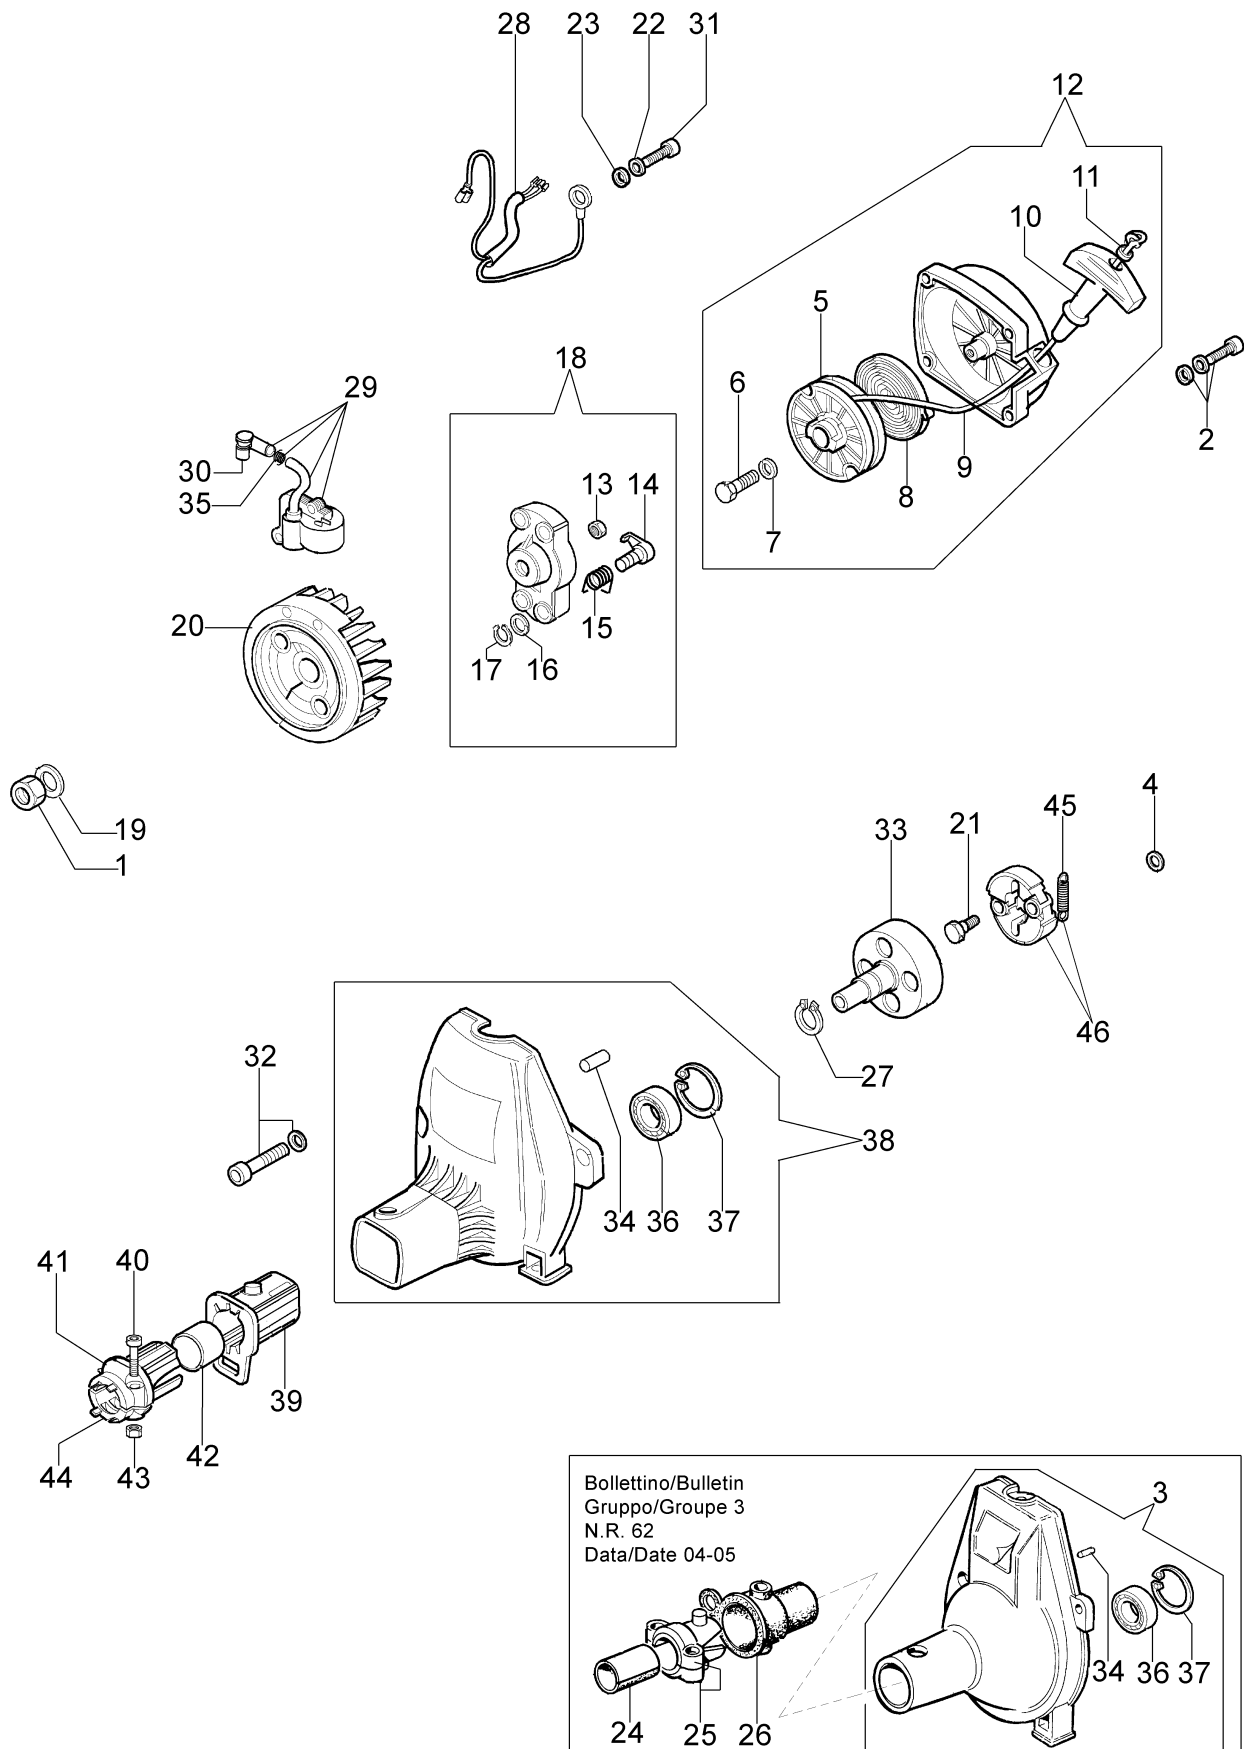

***22 Short Block**

Ref.Nu	Qty	Part number	Description	Validity from	Validity till	Notes	Bulletin
1	1	61110017	Plate				
2	4	4175089A	Screw				
3	1	61110012DR	Muffler				
4	1	3055115	Spark plug				
5	1	61122014F	Complete cylinder	SN 1771293618			BT3-081-03/09, BT3-109-11/11
6	4	3801034	Screw				
7	4	3819010	Washer				
8	1	61110005	Gasket				
9	1	61110046	Gasket				
10	2	4191005	Ring		SN 1771293617		BT3-081-03/09, BT3-109-11/11
11	2	007201198	Ring	SN 1771293618			BT3-109-11/11
11	1	61122015C	Piston assy Ø42	SN 1771293618			BT3-109-11/11
12	1	61110054	Gasket				
13	1	50070128R	Piston ring Ø42				BT3-081-03/09, BT3-109-11/11
14	1	61110068B	Gasket set				
15	2	3034012R	Bearing				
16	2	61110165R	Plug				
17	1	4191012	Gasket				
18	1	61110145A	Crankcase assy				
19	2	3050015AR	Seal ring				
20	4	3801035	Screw				
21	4	3819006R	Grower				
22	1	61122021	Short block				
23	1	3037014	Bearing				
24	1	4191214	Crankshaft				
25	1	3028013R	Key				
26	2	3806054AR	Screw				
27	1	61110022A	Muffler cover				
28	1	3960017AR	Screw				
29	1	3916004R	Washer				
30	1	3916005R	Washer				
31	2	3801011	Screw				
32	2	3960030	Screw		SN 1771483699		BT3-112-01/12
33	2	4191069B	Plate		SN 1771483699		BT3-112-01/12
35	1	3916006R	Washer				
36	1	3049005	O-ring				
37	1	4191179A	Guard				
38	1	3908032R	Screw				
39	1	3918010R	Washer				
40	1	61110031AR	Cover	SN 1771483700			BT3-112-01/12