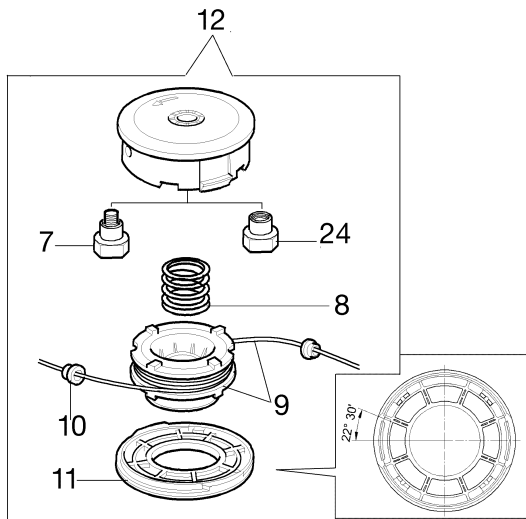

46	1	61110208	Cable	SN 1771483700	BT3-112-01/12
47	1	3801016R	Screw	SN 1771483700	BT3-112-01/12
48	1	61040140R	Knob	SN 1771483700	BT3-112-01/12
49	1	61110205	Handle and knob	SN 1771483700	BT3-112-01/12
50	1	61110213R	Complete handle	SN 1771483700	BT3-112-01/12
51	1	3914003R	Nut	SN 1771483699	BT3-112-01/12