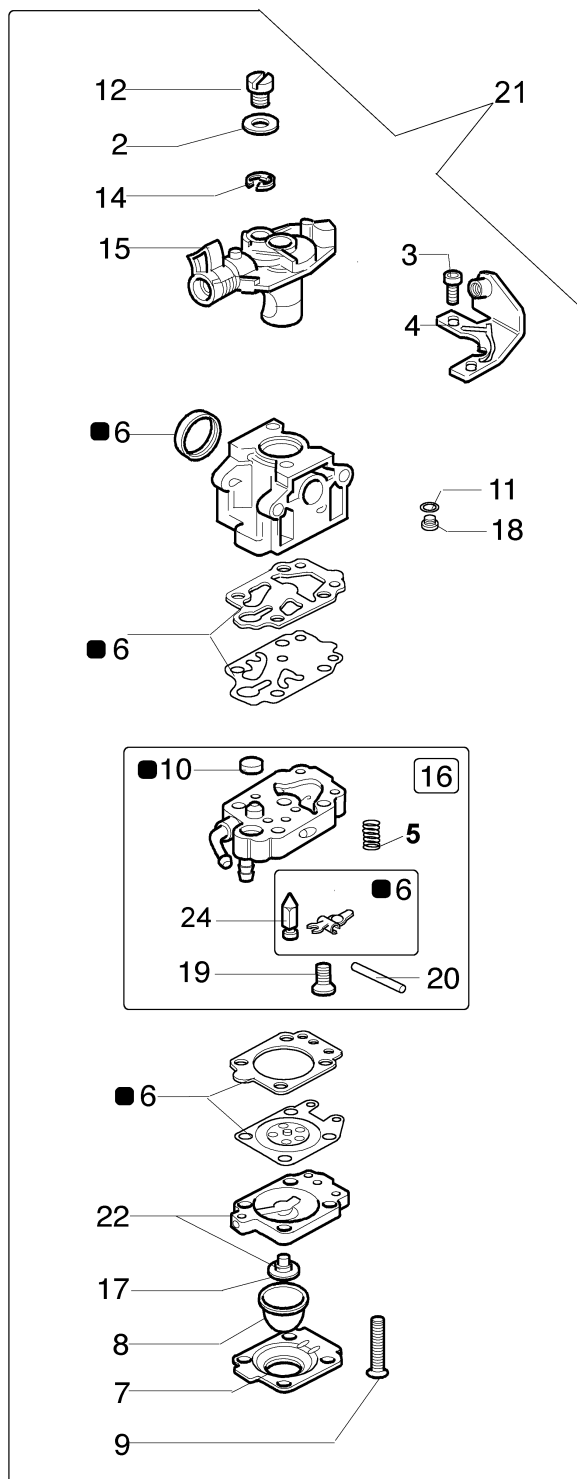

■ 6 KIT RIPARAZIONE
REPAIR SET

per i modelli con filtro aria in carta
for mod.with paper air filter