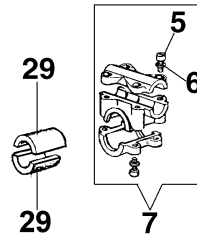

Ref.Nu	Qty	Part number	Description	Validity from	Validity till	Notes	Bulletin
1	1	61040106A	Pin				
2	1	3801015R	Screw				
3	1	61170132R	Grommet				
4	1	4160262B	Knob				
5	4	3801013R	Screw				
6	4	3819006R	Washer				
7	1	074000183AR	Clamp				
8	1	61070056	Cap				
9	1	4100456R	Guard				
10	1	4160011AR	Tube Ø26				
11	4	3914003R	Nut				
12	1	2317021R	Switch				
14	1	4138360R	Spring				
15	1	4174246AR	Lever				
16	1	4174245CR	Throttle lever				
17	1	4138361R	Spring				
18	1	61040066R	Spacer				
19	1	3050018R	Seal ring				
20	3	3960029	Screw				
21	2	3801016R	Screw				
22	1	61040140R	Knob				
23	1	4174187BR	Handlebar				
24	1	61040131R	Handle				
25	1	61070084	Throttle cable				
26	1	4191070A	Cable				
27	1	3034012R	Bearing				
28	1	62030042R	Drive shaft				
29	2	072700082R	AV-mount				
30	1	3901008R	Screw				
31	1	4179089R	Flange				
32	32	61250237A	Set bevel gear Ø26 + insert				BT3-082-03/09
33	1	3024010R	Snap ring				
34	1	3035230R	Bearing				
35	1	4161619R	Band				
36	1	3025018R	Ring				
37	1	3901016	Screw				
38	1	3034008R	Bearing				
39	1	4138311A	Ring				
40	1	3025009	Ring				
41	1	61040132A	Bevel gear set				
42	1	61040071R	Cap				
43	1	61050013R	Gear case				
44	1	3034218	Bearing				
45	1	61040074AR	Screw				
46	1	3025022R	Ring				
47	1	61040145R	Hub				
48	1	61072025R	Handlebar				