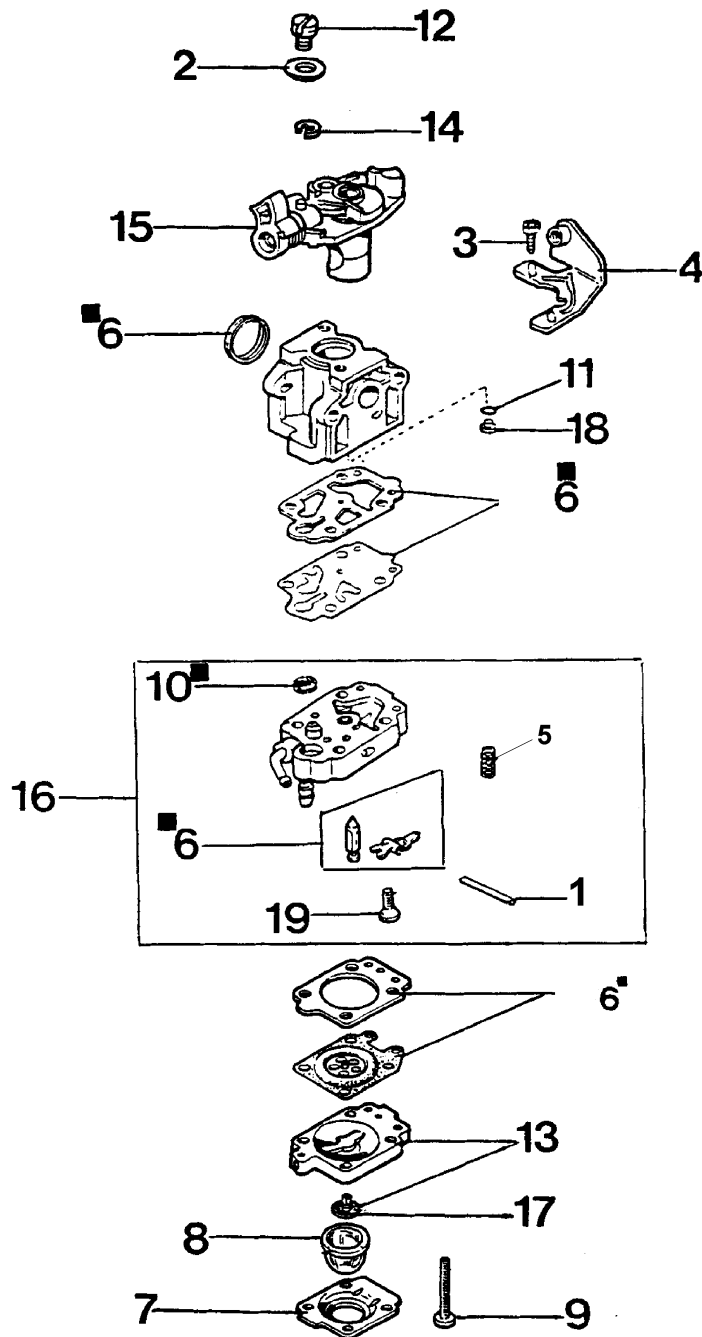

Ref.Nu	Qty	Part number	Description	Validity from	Validity till	Notes	Bulletin
1	2	50070148A	Spacer				
2	4	3916004R	Washer				
3	4	3801002R	Screw				
4	1	61070039R	Spring				
5	1	61070038R	Pawl				
6	1	61070053A	Clutch driver				
7	1	61070017AR	Flywheel				
8	1	3980012	Nut				
9	2	006000085	Screw				
10	2	3819005R	Washer				
11	2	61070012R	Cable				
12	1	094600097AR	Spark plug cap				
13	1	56510066R	Ignition coil				
14	1	61070009	Stand				
15	3	3801013R	Screw				
16	1	4100415R	Tube				
17	1	094600451	Washer				
18	1	61070035BR	Starter pulley				
19	1	61070036R	Spring				
20	1	61070019AR	Starter rope				
21	1	093500397	Starter handle				
22	1	072700089R	Bushing				
23	1	61072008CR	Starter assy				
24	7	3918005	Washer				
25	3	3819006R	Washer				
26	1	4161211R	Bush				
27	1	4098377R	Band				
28	1	61070011AR	Breather valve				
29	2	61070078R	Tube				
30	1	094600450R	Fuel filter				
31	1	61070006R	Gasket				
32	1	61070079R	Tank cap				
33	1	61070105AR	Tank				
34	1	3801013R	Screw				
35	1	61010021	Adaptor				
36	1	61010020	Adaptor				
37	2	3914003R	Nut				
38	2	3801016R	Screw				
39	1	4161428R	Sleeve				
40	1	4161364	Bushing				
41	1	3024012	Ring				
42	4	3960064AR	Screw				
43	1	61070016AR	Starter case				
44	1	61070022DR	Clutch drum				
45	1	61370257	Kit pin + Belleville washer + spacer ring				
46	1	61070090R	Spring				
47	1	61070091AR	Clutch				
48	1	61070021R	Spring				

**6 ■ KIT RIPARAZIONE
REPAIR KIT**