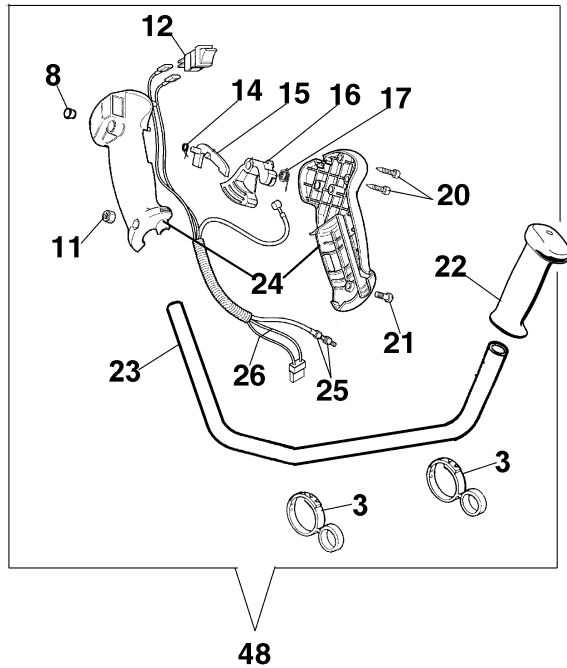

Ref.Nu	Qty	Part number	Description	Validity from	Validity till	Notes	Bulletin
1	1	61040106A	Pin				
2	1	3801015R	Screw				
3	1	61170132R	Grommet				
4	1	4160262B	Knob				
5	4	3801013R	Screw				
6	4	3819006R	Washer				
7	1	074000183AR	Clamp				
8	1	61070056	Cap				
9	1	4100456R	Guard				
10	1	4160011AR	Tube Ø26				
11	4	3914003R	Nut				
12	1	2317021R	Switch				
14	1	4138360R	Spring				
15	1	4174246AR	Lever				
16	1	4174245CR	Throttle lever				
17	1	4138361R	Spring				
18	1	61040066R	Spacer				
19	1	3050018R	Seal ring				
20	3	3960029	Screw				
21	2	3801016R	Screw				
22	1	61040140R	Knob				
23	1	4174187BR	Handlebar				
24	1	61040131R	Handle				
25	1	61070084	Throttle cable				
26	1	4191070A	Cable				
27	1	3034012R	Bearing				
28	1	62030042R	Drive shaft				
29	2	072700082R	AV-mount				
30	1	3901008R	Screw				
31	1	4179089R	Flange				
32	32	61250237A	Set bevel gear Ø26 + insert				BT3-082-03/09
33	1	3024010R	Snap ring				
34	1	3035230R	Bearing				
35	1	4161619R	Band				
36	1	3025018R	Ring				
37	1	3901016	Screw				
38	1	3034008R	Bearing				
39	1	4138311A	Ring				
40	1	3025009	Ring				
41	1	61040132A	Bevel gear set				
42	1	61040071R	Cap				
43	1	61050013R	Gear case				
44	1	3034218	Bearing				
45	1	61040074AR	Screw				
46	1	3025022R	Ring				
47	1	61040145R	Hub				
48	1	61072025R	Handlebar				