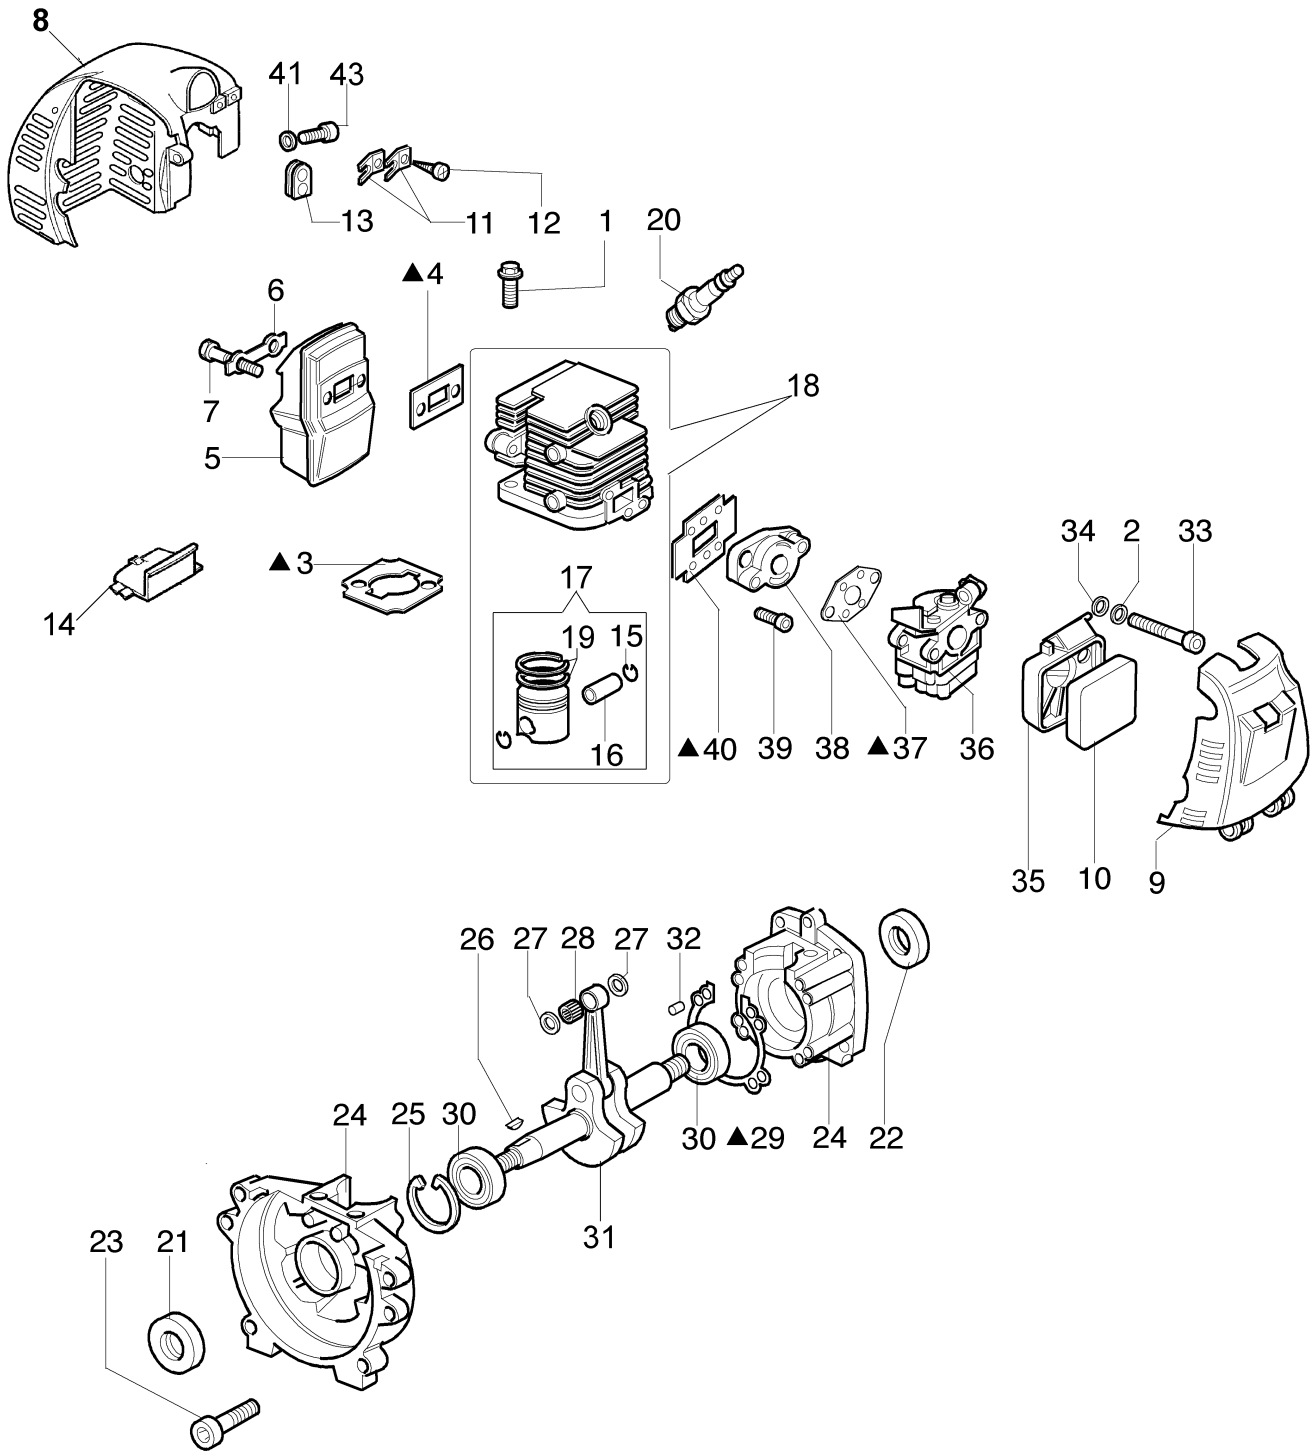

Ref.Nu	Qty	Part number	Description	Validity from	Validity till	Notes	Bulletin
1	1	63019022	Compl. nylon head EF Ø2,4				
2	1	3960040R	Screw				
3	1	4174278	Plate				
4	4	3802004CR	Screw				
5	1	4179113AR	Skirt w/blade				
6	1	4174275R	Blade				
7	1	61042035BR	Disc guard				
8	2	4199005AR	Bushing				
9	1	4199008B	Insert (male)				
10	1	4199004	Spring				
11	1	4199052	Nylon spool				
12	1	4199026A	Cover				
13	1	4095673B	3-tooth blade				
14	1	61052031R	Tool kit				
15	1	4160463AR	Single harness				
16	1	61072027	Labels kit				
17	1	61110076	Insert (female)				
18	1	4199046	Cover				
19	1	63129001	Load & Go nylon head				
20	1	63129001	Load & Go nylon head				
21	1	4199049	Nylon spool				
22	1	63019022	Compl. nylon head EF Ø2,4				

42 Kit guarnizioni
Gasket set
▲ Jeu joints
Juego juntas
Dichtungenkit

44 Kit etichette
Labels set
▲ Jeu etiquette
Juego etiquetas
Etikettenkit