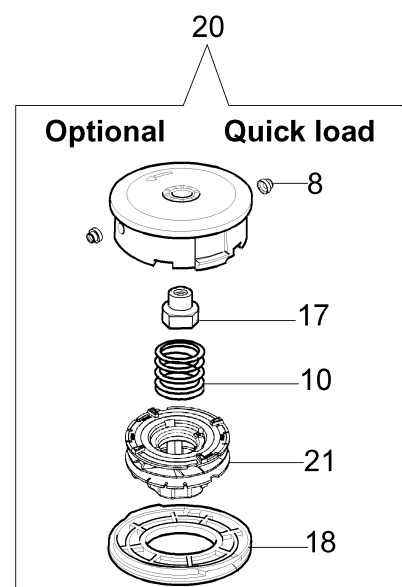

Ref.Nu	Qty	Part number	Description	Validity from	Validity till	Notes	Bulletin
1	1	61040106A	Pin				
2	1	3801015R	Screw				
3	1	61170132R	Grommet				
4	1	4160262B	Knob				
5	4	3801013R	Screw				
6	4	3819006R	Washer				
7	1	074000183AR	Clamp				
8	1	61070056	Cap				
9	1	4100456R	Guard				
10	1	4160011AR	Tube Ø26				
11	4	3914003R	Nut				
12	1	2317021R	Switch				
14	1	4138360R	Spring				
15	1	4174246AR	Lever				
16	1	4174245CR	Throttle lever				
17	1	4138361R	Spring				
18	1	61040066R	Spacer				
19	1	3050018R	Seal ring				
20	3	3960029	Screw				
21	2	3801016R	Screw				
22	1	61040140R	Knob				
23	1	4174187BR	Handlebar				
24	1	61040131R	Handle				
25	1	61070084	Throttle cable				
26	1	4191070A	Cable				
27	1	3034012R	Bearing				
28	1	62030042R	Drive shaft				
29	2	072700082R	AV-mount				
30	1	3901008R	Screw				
31	1	4179089R	Flange				
32	32	61250237A	Set bevel gear Ø26 + insert				BT3-082-03/09
33	1	3024010R	Snap ring				
34	1	3035230R	Bearing				
35	1	4161619R	Band				
36	1	3025018R	Ring				
37	1	3901016	Screw				
38	1	3034008R	Bearing				
39	1	4138311A	Ring				
40	1	3025009	Ring				
41	1	61040132A	Bevel gear set				
42	1	61040071R	Cap				
43	1	61050013R	Gear case				
44	1	3034218	Bearing				
45	1	61040074AR	Screw				
46	1	3025022R	Ring				
47	1	61040145R	Hub				
48	1	61072025R	Handlebar				