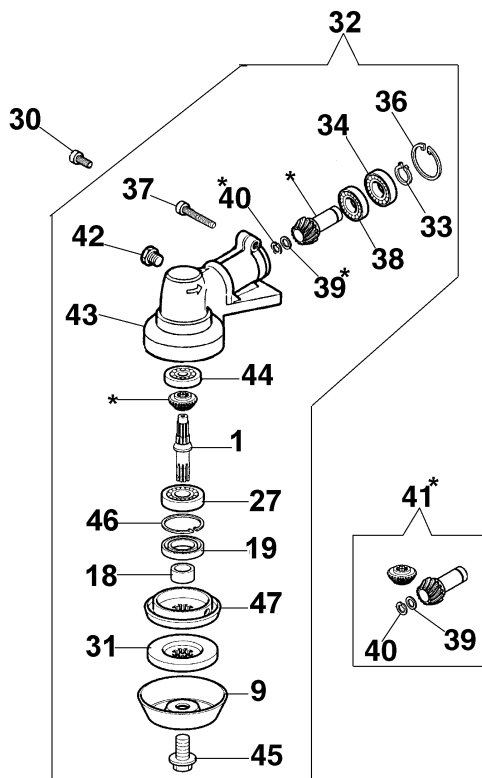

**6 ■ KIT RIPARAZIONE  
REPAIR KIT**

Ref.Nu	Qty	Part number	Description	Validity from	Validity till	Notes	Bulletin
1	1	003300201	Spindle				
2	1	2318703	Washer				
3	1	2318580	Screw				
4	1	2318813	Support				
5	1	2318568	Spring				
6	1	2318674	Repair kit				
7	1	2318571	Cover				
8	1	2318572	Primer pump				
9	4	2318585	Screw				
10	1	003300204	Fuel filter				
11	1	2318701	O-ring				
12	1	2318577	Adjuster nut				
13	1	2318570	Primer body				
14	1	2318189	Ring				
15	1	2318814	Valve				
16	1	2318811	Pump body				
17	1	2318592	Valve				
18	1	2318812	Jet				
19	1	2318569	Screw				

Ref.Nu	Qty	Part number	Description	Validity from	Validity till	Notes	Bulletin
1	1	61040106A	Pin				
2	1	3801015R	Screw				
3	1	61170132R	Grommet				
4	1	4160262B	Knob				
5	4	3801013R	Screw				
6	4	3819006R	Washer				
7	1	074000183AR	Clamp				
8	1	61070056	Cap				
9	1	4100456R	Guard				
10	1	4160011AR	Tube Ø26				
11	4	3914003R	Nut				
12	1	2317021R	Switch				
14	1	4138360R	Spring				
15	1	4174246AR	Lever				
16	1	4174245CR	Throttle lever				
17	1	4138361R	Spring				
18	1	61040066R	Spacer				
19	1	3050018R	Seal ring				
20	3	3960029	Screw				
21	2	3801016R	Screw				
22	1	61040140R	Knob				
23	1	4174187BR	Handlebar				
24	1	61040131R	Handle				
25	1	61070084	Throttle cable				
26	1	4191070A	Cable				
27	1	3034012R	Bearing				
28	1	62030042R	Drive shaft				
29	2	072700082R	AV-mount				
30	1	3901008R	Screw				
31	1	4179089R	Flange				
32	32	61250237A	Set bevel gear Ø26 + insert				BT3-082-03/09
33	1	3024010R	Snap ring				
34	1	3035230R	Bearing				
35	1	4161619R	Band				
36	1	3025018R	Ring				
37	1	3901016	Screw				
38	1	3034008R	Bearing				
39	1	4138311A	Ring				
40	1	3025009	Ring				
41	1	61040132A	Bevel gear set				
42	1	61040071R	Cap				
43	1	61050013R	Gear case				
44	1	3034218	Bearing				
45	1	61040074AR	Screw				
46	1	3025022R	Ring				
47	1	61040145R	Hub				
48	1	61072025R	Handlebar				