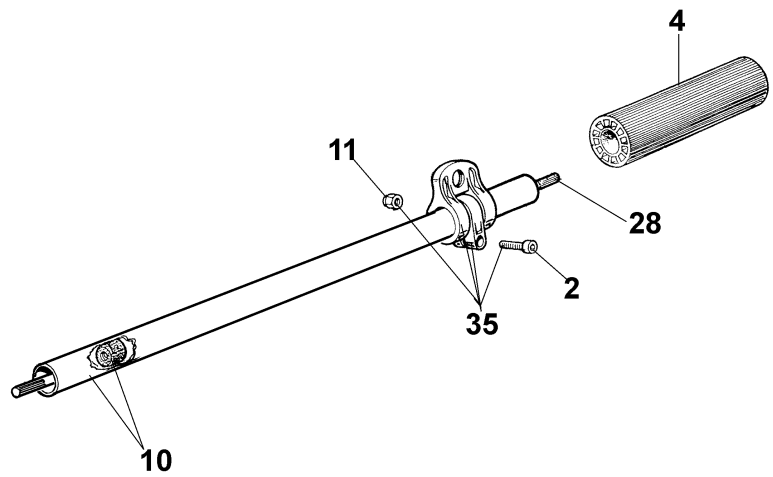

**6 ■ KIT RIPARAZIONE  
REPAIR KIT**

Ref.Nu	Qty	Part number	Description	Validity from	Validity till	Notes	Bulletin
1	1	003300201	Spindle				
2	1	2318703	Washer				
3	1	2318580	Screw				
4	1	2318813	Support				
5	1	2318568	Spring				
6	1	2318674	Repair kit				
7	1	2318571	Cover				
8	1	2318572	Primer pump				
9	4	2318585	Screw				
10	1	003300204	Fuel filter				
11	1	2318701	O-ring				
12	1	2318577	Adjuster nut				
13	1	2318570	Primer body				
14	1	2318189	Ring				
15	1	2318814	Valve				
16	1	2318811	Pump body				
17	1	2318592	Valve				
18	1	2318812	Jet				
19	1	2318569	Screw				

Ref.Nu	Qty	Part number	Description	Validity from	Validity till	Notes	Bulletin
1	1	61040106A	Pin				
2	1	3801015R	Screw				
3	1	61170132R	Grommet				
4	1	4160262B	Knob				
5	4	3801013R	Screw				
6	4	3819006R	Washer				
7	1	074000183AR	Clamp				
8	1	61070056	Cap				
9	1	4100456R	Guard				
10	1	4160011AR	Tube Ø26				
11	4	3914003R	Nut				
12	1	2317021R	Switch				
14	1	4138360R	Spring				
15	1	4174246AR	Lever				
16	1	4174245CR	Throttle lever				
17	1	4138361R	Spring				
18	1	61040066R	Spacer				
19	1	3050018R	Seal ring				
20	3	3960029	Screw				
21	2	3801016R	Screw				
22	1	61040140R	Knob				
23	1	4174187BR	Handlebar				
24	1	61040131R	Handle				
25	1	61070084	Throttle cable				
26	1	4191070A	Cable				
27	1	3034012R	Bearing				
28	1	62030042R	Drive shaft				
29	2	072700082R	AV-mount				
30	1	3901008R	Screw				
31	1	4179089R	Flange				
32	32	61250237A	Set bevel gear Ø26 + insert				BT3-082-03/09
33	1	3024010R	Snap ring				
34	1	3035230R	Bearing				
35	1	4161619R	Band				
36	1	3025018R	Ring				
37	1	3901016	Screw				
38	1	3034008R	Bearing				
39	1	4138311A	Ring				
40	1	3025009	Ring				
41	1	61040132A	Bevel gear set				
42	1	61040071R	Cap				
43	1	61050013R	Gear case				
44	1	3034218	Bearing				
45	1	61040074AR	Screw				
46	1	3025022R	Ring				
47	1	61040145R	Hub				
48	1	61072025R	Handlebar				