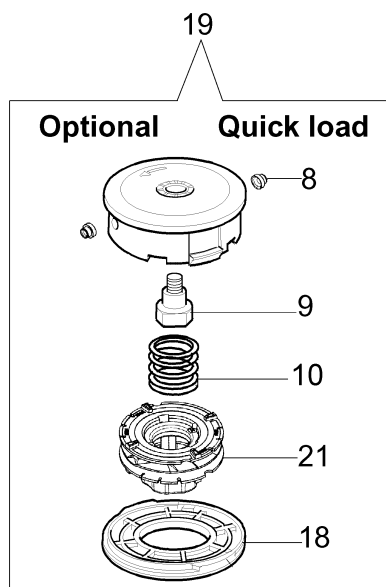

Ref.Nu	Qty	Part number	Description	Validity from	Validity till	Notes	Bulletin
1	1	61040106A	Pin				
2	1	3801015R	Screw				
3	1	61170132R	Grommet				
4	1	4160262B	Knob				
5	4	3801013R	Screw				
6	4	3819006R	Washer				
7	1	074000183AR	Clamp				
8	1	61070056	Cap				
9	1	4100456R	Guard				
10	1	4160011AR	Tube Ø26				
11	4	3914003R	Nut				
12	1	2317021R	Switch				
14	1	4138360R	Spring				
15	1	4174246AR	Lever				
16	1	4174245CR	Throttle lever				
17	1	4138361R	Spring				
18	1	61040066R	Spacer				
19	1	3050018R	Seal ring				
20	3	3960029	Screw				
21	2	3801016R	Screw				
22	1	61040140R	Knob				
23	1	4174187BR	Handlebar				
24	1	61040131R	Handle				
25	1	61070084	Throttle cable				
26	1	4191070A	Cable				
27	1	3034012R	Bearing				
28	1	62030042R	Drive shaft				
29	2	072700082R	AV-mount				
30	1	3901008R	Screw				
31	1	4179089R	Flange				
32	32	61250237A	Set bevel gear Ø26 + insert				BT3-082-03/09
33	1	3024010R	Snap ring				
34	1	3035230R	Bearing				
35	1	4161619R	Band				
36	1	3025018R	Ring				
37	1	3901016	Screw				
38	1	3034008R	Bearing				
39	1	4138311A	Ring				
40	1	3025009	Ring				
41	1	61040132A	Bevel gear set				
42	1	61040071R	Cap				
43	1	61050013R	Gear case				
44	1	3034218	Bearing				
45	1	61040074AR	Screw				
46	1	3025022R	Ring				
47	1	61040145R	Hub				
48	1	61072025R	Handlebar				