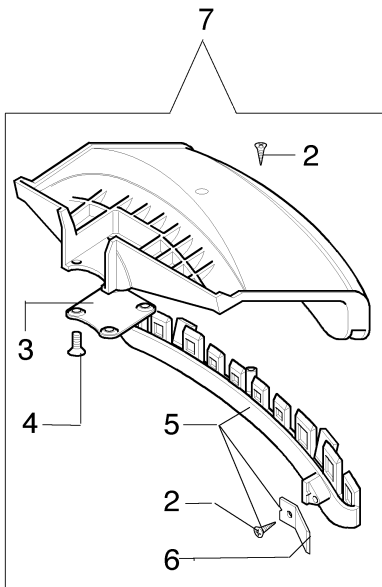

Ref.Nu	Qty	Part number	Description	Validity from	Validity till	Notes	Bulletin
1	1	61040106A	Pin				
2	1	3801015R	Screw				
3	1	61170132R	Grommet				
4	1	4160262B	Knob				
5	4	3801013R	Screw				
6	4	3819006R	Washer				
7	1	074000183AR	Clamp				
8	1	61070056	Cap				
9	1	4100456R	Guard				
10	1	4160011AR	Tube Ø26				
11	4	3914003R	Nut				
12	1	2317021R	Switch				
14	1	4138360R	Spring				
15	1	4174246AR	Lever				
16	1	4174245CR	Throttle lever				
17	1	4138361R	Spring				
18	1	61040066R	Spacer				
19	1	3050018R	Seal ring				
20	3	3960029	Screw				
21	2	3801016R	Screw				
22	1	61040140R	Knob				
23	1	4174187BR	Handlebar				
24	1	61040131R	Handle				
25	1	61070084	Throttle cable				
26	1	4191070A	Cable				
27	1	3034012R	Bearing				
28	1	62030042R	Drive shaft				
29	2	072700082R	AV-mount				
30	1	3901008R	Screw				
31	1	4179089R	Flange				
32	32	61250237A	Set bevel gear Ø26 + insert				BT3-082-03/09
33	1	3024010R	Snap ring				
34	1	3035230R	Bearing				
35	1	4161619R	Band				
36	1	3025018R	Ring				
37	1	3901016	Screw				
38	1	3034008R	Bearing				
39	1	4138311A	Ring				
40	1	3025009	Ring				
41	1	61040132A	Bevel gear set				
42	1	61040071R	Cap				
43	1	61050013R	Gear case				
44	1	3034218	Bearing				
45	1	61040074AR	Screw				
46	1	3025022R	Ring				
47	1	61040145R	Hub				
48	1	61072025R	Handlebar				