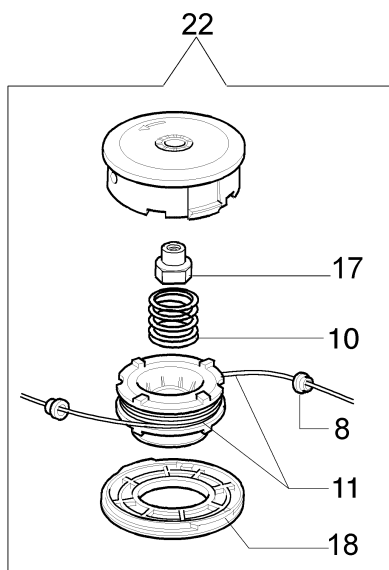

Ref.Nu	Qty	Part number	Description	Validity from	Validity till	Notes	Bulletin
1	1	61040106A	Pin				
2	1	3801015R	Screw				
3	1	61170132R	Grommet				
4	1	4160262B	Knob				
5	4	3801013R	Screw				
6	4	3819006R	Washer				
7	1	074000183AR	Clamp				
8	1	61070056	Cap				
9	1	4100456R	Guard				
10	1	4160011AR	Tube Ø26				
11	4	3914003R	Nut				
12	1	2317021R	Switch				
14	1	4138360R	Spring				
15	1	4174246AR	Lever				
16	1	4174245CR	Throttle lever				
17	1	4138361R	Spring				
18	1	61040066R	Spacer				
19	1	3050018R	Seal ring				
20	3	3960029	Screw				
21	2	3801016R	Screw				
22	1	61040140R	Knob				
23	1	4174187BR	Handlebar				
24	1	61040131R	Handle				
25	1	61070084	Throttle cable				
26	1	4191070A	Cable				
27	1	3034012R	Bearing				
28	1	62030042R	Drive shaft				
29	2	072700082R	AV-mount				
30	1	3901008R	Screw				
31	1	4179089R	Flange				
32	32	61250237A	Set bevel gear Ø26 + insert				BT3-082-03/09
33	1	3024010R	Snap ring				
34	1	3035230R	Bearing				
35	1	4161619R	Band				
36	1	3025018R	Ring				
37	1	3901016	Screw				
38	1	3034008R	Bearing				
39	1	4138311A	Ring				
40	1	3025009	Ring				
41	1	61040132A	Bevel gear set				
42	1	61040071R	Cap				
43	1	61050013R	Gear case				
44	1	3034218	Bearing				
45	1	61040074AR	Screw				
46	1	3025022R	Ring				
47	1	61040145R	Hub				
48	1	61072025R	Handlebar				