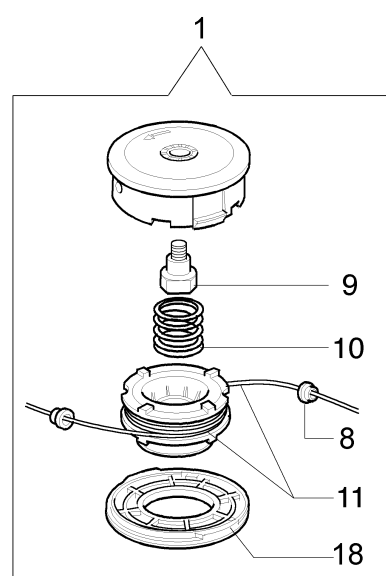

Ref.Nu	Qty	Part number	Description	Validity from	Validity till	Notes	Bulletin
1	1	61040106A	Pin				
2	1	3801015R	Screw				
3	1	61170132R	Grommet				
4	1	4160262B	Knob				
5	4	3801013R	Screw				
6	4	3819006R	Washer				
7	1	074000183AR	Clamp				
8	1	61070056	Cap				
9	1	4100456R	Guard				
10	1	4160011AR	Tube Ø26				
11	4	3914003R	Nut				
12	1	2317021R	Switch				
14	1	4138360R	Spring				
15	1	4174246AR	Lever				
16	1	4174245CR	Throttle lever				
17	1	4138361R	Spring				
18	1	61040066R	Spacer				
19	1	3050018R	Seal ring				
20	3	3960029	Screw				
21	2	3801016R	Screw				
22	1	61040140R	Knob				
23	1	4174187BR	Handlebar				
24	1	61040131R	Handle				
25	1	61070084	Throttle cable				
26	1	4191070A	Cable				
27	1	3034012R	Bearing				
28	1	62030042R	Drive shaft				
29	2	072700082R	AV-mount				
30	1	3901008R	Screw				
31	1	4179089R	Flange				
32	32	61250237A	Set bevel gear Ø26 + insert				BT3-082-03/09
33	1	3024010R	Snap ring				
34	1	3035230R	Bearing				
35	1	4161619R	Band				
36	1	3025018R	Ring				
37	1	3901016	Screw				
38	1	3034008R	Bearing				
39	1	4138311A	Ring				
40	1	3025009	Ring				
41	1	61040132A	Bevel gear set				
42	1	61040071R	Cap				
43	1	61050013R	Gear case				
44	1	3034218	Bearing				
45	1	61040074AR	Screw				
46	1	3025022R	Ring				
47	1	61040145R	Hub				
48	1	61072025R	Handlebar				