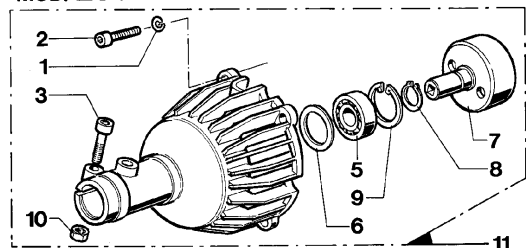

MOD. 200

MOD. 200

MOD. 261

MOD. 261A