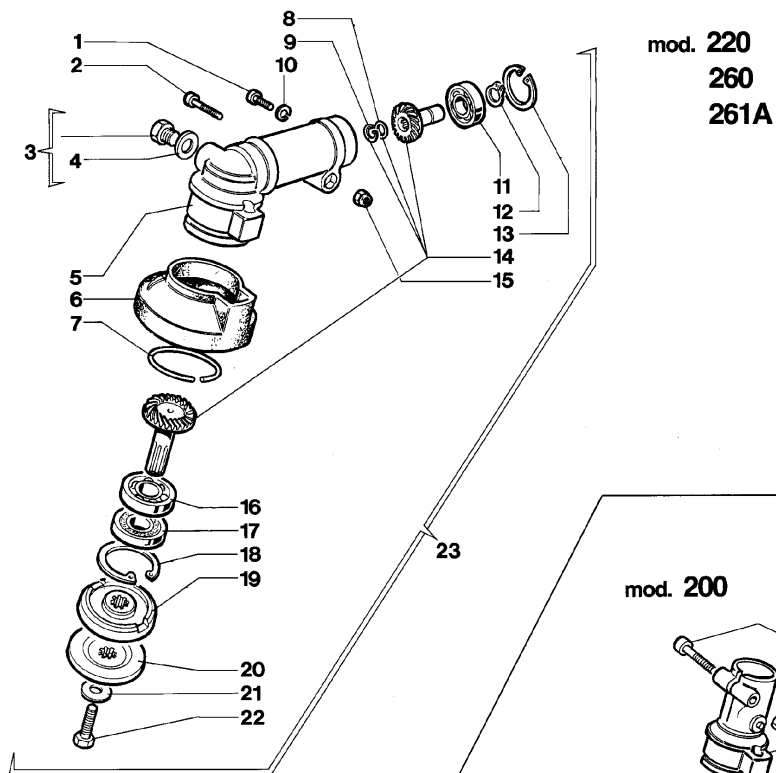

mod. 220
260
261A