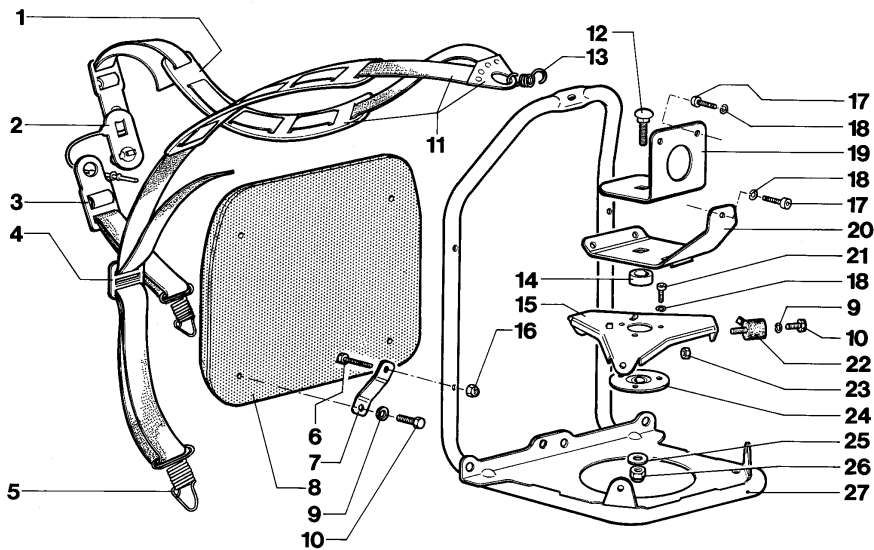

REF.	PART. NO.	SOSTITUITO DA REMPLEACE PAR REPLACED BY	DESCRIZIONE ITALIANO	DESCRIPTION FRANÇAIS	DESCRIPTION ENGLISH	DESCRIPCIÓN ESPAÑOL	Bollettino Bulletin
1	4174081		SPALLINA	EPAULETTE	STRAP	CORREA	
2	4174013		AGGANCIIO	PLAQUETTE	HOOK	ENGANCHE	
3	4174012		TERMINALE	CROCHET	ENDS	TERMINAL	
4	4098599		PASSANTE	BOUCLE	LOOP	HEBILLA	
5	4165039		MOLLA	RESSORT	SPRING	RESORTE	
6	3806024		VITE	VIS	SCREW	TORNILLO	
7	4165025		MOLLA	RESSORT	SPRING	RESORTE	
8	4096070		CUSCINO	COUSSIN	PAD	ALMOHADILLA	
9	3819010		ROSETTA	RONDELLE	WASHER	ARANDELA	
10	3806031		VITE	VIS	SCREW	TORNILLO	
11	4165040		CINGHIAGGIO COMPL	SANGLES COMPL	COMPL. HARNESS	CORREAS COMPL	
12	3910023		VITE	VIS	SCREW	TORNILLO	
13	4165038		MOLLA	RESSORT	SPRING	RESORTE	
14	4165023		DISTANZIALE	ENTRETOISE	SPACER	SEPARADOR	
15	4165005		SUPPORTO	SUPPORT	SUPPORT	SOPORTE	
16	3914003		DADO	ECROU	NUT	TUERCA	
17	3801009		VITE	VIS	SCREW	TORNILLO	
18	3819006		ROSETTA	RONDELLE	WASHER	ARANDELA	
19	4165004		SUPPORTO	SUPPORT	SUPPORT	SOPORTE	
20	4165003		SUPPORTO	SUPPORT	SUPPORT	SOPORTE	
21	3801008		VITE	VIS	SCREW	TORNILLO	
22	3058013		ANTIVIBRANTE	AMORTISSEUR	SHOCK ABSORBER	ANTIVIBRADOR	12-89
23	3914006	072700187	DADO	ECROU	NUT	TUERCA	
24	4095138		MOZZO	MOYEU	HUB	ARANDELA	
25	3916010		ROSETTA	RONDELLE	WASHER	ARANDELA	
26	3914014		DADO	ECROU	NUT	TUERCA	
27	4165009		TELAIO	CHASSIS	FRAME	CHASIS	12-89