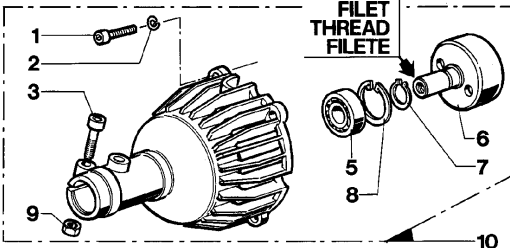

MOD. 220 / 260

FILETTO
FILET
THREAD
FILETE