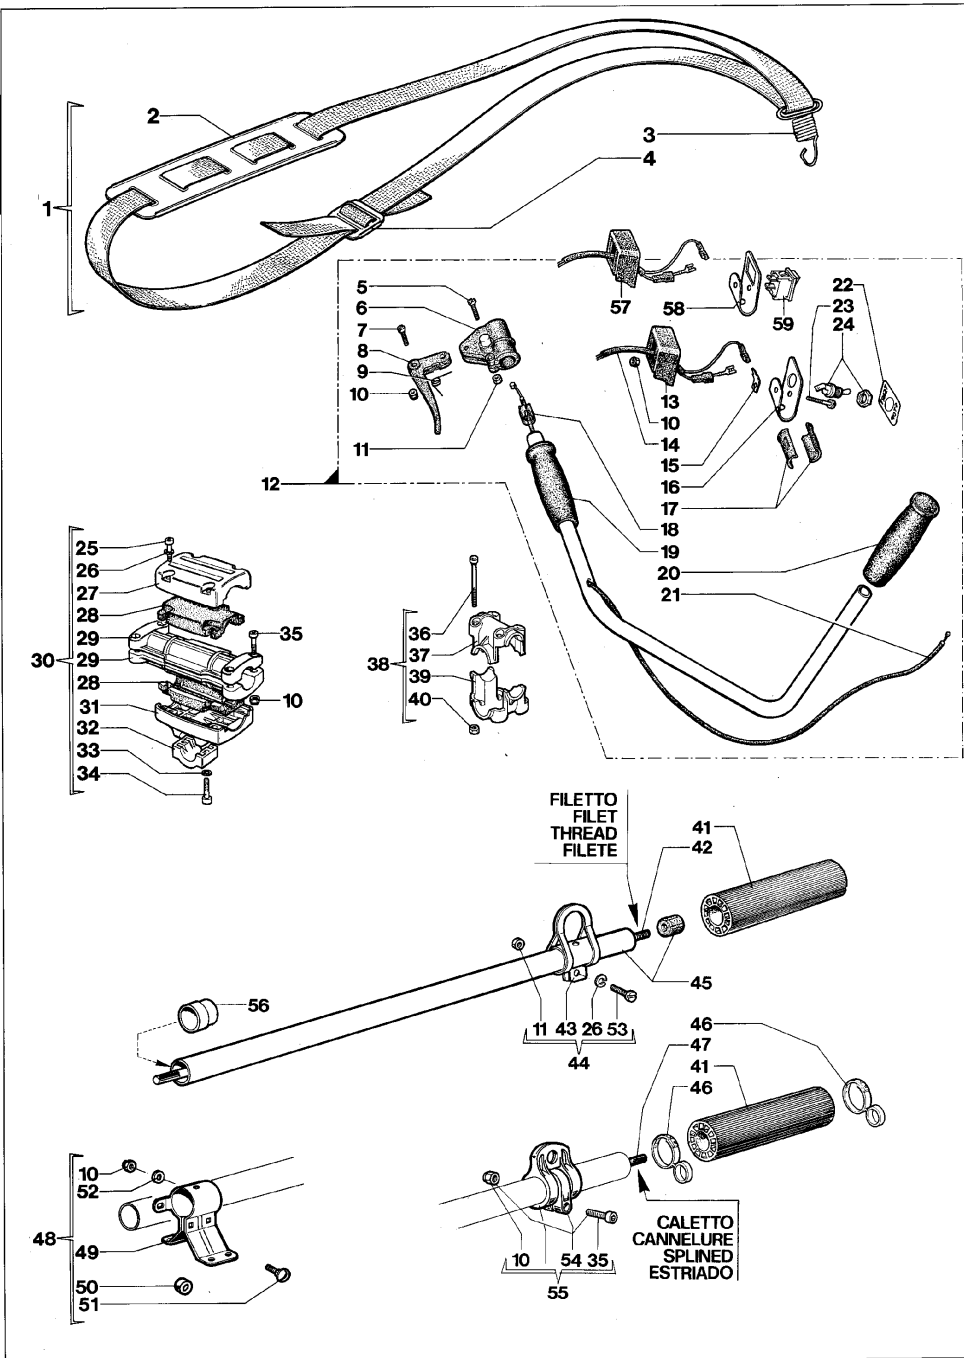

REF.	PART. NO.	SOSTITUITO DA REPLACE PAR REPLACED BY	DESCRIZIONE ITALIANO	DESCRIPTION FRANÇAIS	DESCRIPTION ENGLISH	DESCRIPCIÓN ESPAÑOL	Boletino Bulletin
1	4098357		CINGHIAGGIO COMPL.	HARNAIS COMPL	COMPL. HARNESS	CORREAS COMPL	
2	4174081		SPALLINA	EPAULETTE	STRAP	CORREA	
3	4098812		MOLLA	RESSORT	SPRING	RESORTE	
4	4098599		PASSANTE	BOUCLE	LOOP	HEBILLA	
5	3908025		VITE	VIS	SCREW	TORNILLO	
6	4098154		SUPPORTO ACCEL	SUPP. ACCELER	THROTTLE SUPP.	SOPORTE ACELER.	
7	3908013		VITE	VIS	SCREW	TORNILLO	
8	4098148		LEVA ACCEL	LEVIER	THROTTLE LEVER	PALANCA ACELER.	
9	4098151		MOLLA	RESSORT	SPRING	RESORTE	
10	3914003		DADO	ECROU	NUT	TUERCA	
11	3912005		DADO	ECROU	NUT	TUERCA	
12	4168005	4161357	MANUBRIO COMPL	POIGNEE COMPL	COMPL. HANDLE	MANUBRIO COMPL	
13	4121096	4121149	COPERCHIO	COUVERCLE	COVER	TAPA	
14	4168006	4168032	CAVETTO	CABLE	CABLE	CABLE	9-91
15	3044050		LINGUETTA	LANGUETTE	CONNECTOR	LENGÜETA	
16	4121080		SUPPORTO	SUPPORTO	SUPPORT	SOPORTE	
17	4168007		ADATTATORE	ADAPTEUR	ADAPTER	ADAPTATOR	
18	4160093		CALOTTA	CALOTTE	CAP	CAPUCHON	
19	4160032		MANOPOLA	POIGNEE	HAND GRIP	MANOPLA	
20	4160033		MANOPOLA	POGNEE	HAND GRIP	MANOPLA	
21	4160095		FILO ACCEL	FIL ACCELER	THROTTLE CABLE	HILO ACELERADOR	
22	4121081		ETICHETTA	DECALCOMANIE	DECAL	PLACA INTERRUPTOR	
23	3908031		VITE	VIS	SCREW	TORNILLO	
24	2317008		INTERRUTTORE	INTERRUPTEUR	SWITCH	INTERRUPTOR	
25	3801017		VITE	VIS	SCREW	TORNILLO	
26	3819006		ROSETTA	RONDELLE	WASHER	ARANDELA	
27	4161192		COPERCHIO ROSSO	COUVERCLE ROUGE	RED COVER	TAPA ROJA	
	4161245		COPERCHIO NERO	COUVERCLE NOIR	BLACK COVER	TAPA NEGRA	
28	4161195		ANTIVIBRANTE	AMORTISSEUR	SHOCK ABSORBER	ANTIVIBRADOR	
29	4161194		MORSETTO	ETAU	VICE	SOPORTE A MORSA	
30	4161197		SUPP. COMPL. ROSSO	KIT ANTIVIBR. ROUGE	RED A.V. SYSTEM	SOPORTE COMPL. ROJO	3-89
	4161247		SUPP. COMPL. NERO	KIT ANTIVIBR. NOIR	BLACK A.V. SYSTEM	SOPORTE COMPL. NEGRO	3-89
31	4161191		SUPPORTO ROSSO	SUPPORT ROUGE	RED SUPPORT	SOPORTE ROJO	
	4161244		SUPPORTO NERO	SUPPORT NOIR	BLACK SUPPORT	SOPORTE NEGRO	
32	4161193		COLLARE ROSSO	COLLIER ROUGE	RED CLAMP	SOPORTE ROJO	
	4161246		COLLARE NERO	COLLIER NOIR	BLACK CLAMP	SOPORTE NEGRO	
33	3819010		ROSETTA	RONDELLE	WASHER	ARANDELA	
34	3801024		VITE	VIS	SCREW	TORNILLO	
35	3801015		VITE	VIS	SCREW	TORNILLO	
36	3801029		VITE	VIS	SCREW	TORNILLO	
37	4160035	4160037	MOZZO SUP.	MOYEU SUP.	UPPER HUB	SOPORTE A MORSA SUP.	
38	4160037		SUPP. MANUB. COMPL.	SUPP. POIGNEE COMPL	COMPL. HUB	SOPORTE MANUBRIO COMPL.	3-89
39	4160036	4160037	MOZZO INF.	MOYEU INF.	LOWER HUB	SOPORTE A MORSA INF.	
40	3912006		DADO	ECROU	NUT	TUERCA	
41	4160262		MANOPOLA	POIGNEE	HANDGRIP	MANOPLA	
42	4160006		ASTA TRASM.	ARBRE TRANSMISS.	TRANSMISS. SHAFT	EJE TRANSMISS	10-91
43	4160045	4161433	FASCETTA	COLLIER	CLAMP	ABRAZADERA	
44	4160047	4161433	FASCETTA COMPL.	COLLIER COMPL.	COMPL. CLAMP	ABRAZADERA COMPL.	
45	4160011		TUBO COMPL.	TUYAU COMPL.	COMPL. TUBE	TUBO COMPL.	
46	4100374		FASCETTA	COLLIER	CLAMP	ABRAZADERA	
47	4161330		ASTA TRASM.	ARBRE TRANSMISS.	TRANSMISS. SHAFT	EJE TRANSMISS.	10-91
48	4160236		FASCETTA COMPL.	COLLIER COMPL.	COMPL. CLAMP	ABRAZADERA COMPL.	
49	4160215	4160236	FASCETTA	COLLIER	CLAMP	ABRAZADERA	
50	4160209		DISTANZIALE	ENTRETOISE	SPACER	SEPARADOR	
51	3910006		VITE	VIS	SCREW	TORNILLO	
52	3916005		ROSETTA	RONDELLE	WASHER	ARANDELA	
53	3908009		VITE	VIS	SCREW	TORNILLO	
54	4161429		FASCETTA	COLLIER	CLAMP	SOPORTE	
55	4161433		FASCETTA COMPL.	COLLIER COMPL.	COMPL. CLAMP	SOPORTE COMPL.	
56	4161362		ADATTATORE	ADAPTEUR	ADAPTER	ADAPTADOR	
57	4121149		COPERCHIO	COUVERCLE	COVER	TAPA	
58	4121148		SUPPORTO	SUPPORT	SUPPORT	SOPORTE	
59	2317011		INTERRUTTORE	INTERRUPTEUR	SWITCH	INTERRUPTOR