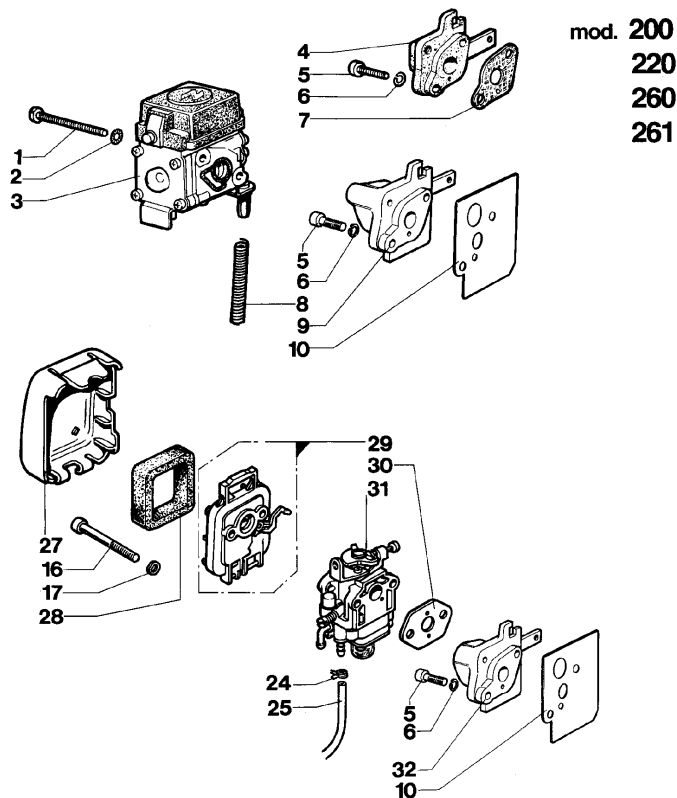

REF.	PART. NO.	SOSTITUITO DA REEMPLACÉ PAR REPLACED BY	DESCRIZIONE ITALIANO	DESCRIPTION FRANÇAIS	DESCRIPTION ENGLISH	DESCRIPCIÓN ESPAÑOL	Bollettino Bulletin
1	3908028		VITE	VIS	SCREW	TORNILLO	
2	3072014		ROSETTA	RONDELLE	WASHER	ARANDELA	
3	2318260		CARB. WALBRO WZ 19	CARB. WALBRO WZ 19	WALBRO WZ 19 CARB.	CARB. WALBRO WZ 19	4-3
4	4160070	4161165	FLANGIA TERMICA	ECRAN THERMIQUE	INSULATOR	PLACA ATÉRMICA	4-3
5	3801013		VITE	VIS	SCREW	TORNILLO	
6	3819006		ROSETTA	RONDELLE	WASHER	ARANDELA	
7	4160085	4160294	GUARNIZIONE	JOINT	GASKET	JUNTA	
8	4098368		MOLLA	RESSORT	SPRING	RESORTE	
9	4161165		FLANGIA TERMICA	ECROU THERMIQUE	INSULATOR	PLACA ATÉRMICA	
10	4160294		GUARNIZIONE	JOINT	GASKET	JUNTA	
11	3960018		VITE	VIS	SCREW	TORNILLO	
12	4120070		ROSETTA	RONDELLE	WASHER	ARANDELA	
13	4161178		LEVA CHIUSURA	LEVIER	LEVER	LEVA DE CIERRE	
14	4161176		FILTRO ARIA	FILTRE	FILTER	FILTRO	
15	4161174		COPERCHIO	COUVERCLE	COVER	TAPA	
16	3801012		VITE	VIS	SCREW	TORNILLO	
17	3833073		ROSETTA	RONDELLE	WASHER	ARANDELA	
18	3911006		DADO	ECROU	NUT	TUERCA	
19	4161291		SUPP. FILTRO COMPL.	SUPP. FILTRE COMPL.	COMPL. FILTER SUPP.	SOPORTE FILTRO COMPL.	
20	4160339		TENDITORE	TENDEUR	TENSIONER	TENSOR	
21	4161177		LEVA	LEVIER	LEVER	PALANCA	
22	2318300	4161295	CARB. WALBRO WT 82	CARB. WALBRO WT 82	WALBRO WT 82 CARB.	CARB. WALBRO WT 82	4-89
23	4161181		GUARNIZIONE	JOINT	GASKET	JUNTA	
24	4098377		FASCETTA	COLLIER	CLAMP	ABRAZADERA	
25	4161300		TUBO MIX	TUYAU	FUEL LINE	TUBO MIX	
26	4160305		FLANGIA TERMICA	ECROU THERMIQUE	INSULATOR	PLACA ATÉRMICA	
27	2318563		COPERCHIO	COUVERCLE	COVER	TAPA	4-3
28	2318562		FILTRO ARIA	FILTRE	AIR FILTER	FILTRO	4-3
29	2318564		SUPPORTO FILTRO	SUPPORT FILTRE	SUPPORT	SOPORTE FILTRO	4-3
30	4161438		GUARNIZIONE	JOINT	GASKET	JUNTA	4-3
31	2318560		CARB. WALBRO WYK-26A	CARB. WALBRO WYK-26A	WALBRO WYK-26A CARB.	CARB. WALBRO WYK-26A	4-3
32	4160428		FLANGIA TERMICA	ECRAN THERMIQUE	INSULATOR	PLACA ATÉRMICA	4-3