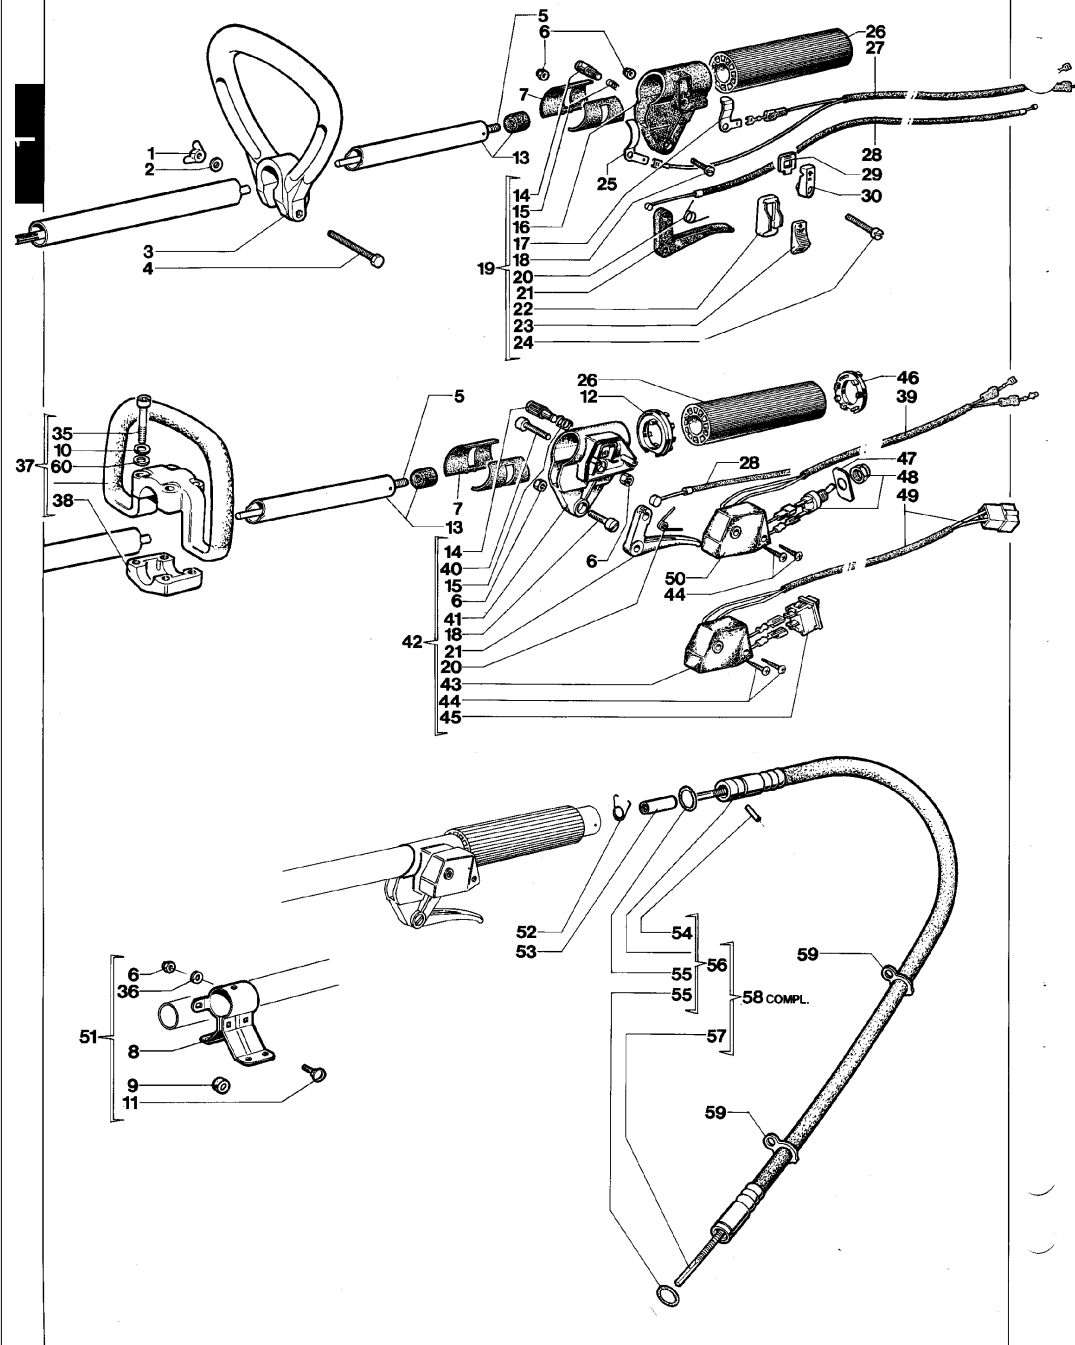

REF.	PART. NO.	SOSTITUITO DA REPLACE PAR REPLACED BY	DESCRIZIONE ITALIANO	DESCRIPTION FRANÇAIS	DESCRIPTION ENGLISH	DESCRIPCIÓN ESPAÑOL	Boletino Bulletin
1	3915006		DADO	ECROU	NUT	TUERCA	
2	3916006		ROSETTA	RONDELLE	WASHER	ARANDELA	
3	4160048		IMPUGNATURA	POIGNEE	HANDLE	EMPUÑADURA	21-88
4	3906053		VITE	VIS	SCREW	TORNILLO	
5	4165022		ASTA TRASM.	ARBRE TRASM.	TRANSM. SHAFT	EJE TRANSMIS.	
6	3914003		DADO	ECROU	NUT	TUERCA	
7	4160042		ADATTATORE	ENTRETOISE	ADAPTER	ADAPTADOR	
8	4160215	4160236	FASCETTA	COLLIER	CLAMP	ABRAZADERA	
9	4160209		DISTANZIALE	ENTRETOISE	SPACER	SEPARADOR	
10	3819006		ROSETTA	RONDELLE	WASHER	ARANDELA	
11	3908009		VITE	VIS	SCREW	TORNILLO	
12	4161319		TERMINALE	CULOT	ENDS	TERMINAL	11-91
13	4165026		TUBO COMPL.	TUYAU COMPL.	COMPL. TUBE	TUBO COMPL.	
14	4100099		PULSANTE	BOUTON	BUTTON	PULSADOR	
15	4100098		MOLLA	RESSORT	SPRING	RESORTE	
16	4100095		SUPPORTO ACCEL.	SUPP. ACCELER.	THROTTLE SUPP.	SOPORTE ACELER.	
17	4100096		LINGUETTA	LAMELLE	SHEET	LENGÜETA	
18	3908013		VITE	VIS	SCREW	TORNILLO	
19	4100100		SUPP. ACCEL. COMPL.	SUPP. ACCELER. COMPL.	COMPL. THROTTLE SUPP.	SOPORTE ACELER. COMPL.	8-88
20	4098151		MOLLA	RESSORT	SPRING	RESORTE	
21	4098148		LEVA ACCEL.	LEVIER	LEVER	PALANCA	
22	4100203		SUPP. INTERR.	SUPP. INTERRUPT.	SWITCH SUPPORT	SOPORTE INTERRUPTOR	
23	4100204		INTERRUTTORE	INTERRUPTEUR	SWITCH	INTERRUPTOR	8-88
24	3908012		VITE	VIS	SCREW	TORNILLO	
25	4160092		LINGUETTA	LAMELLE	SHEET	LENGÜETA	
26	4160262		MANOPOLA	POIGNEE	HANDGRIP	MANOPLA	
27	4164010	4164041	CAVETTO	CABLE	CABLE	CABLE	8-88
28	4164013		CAVO ACCEL.	CABLE ACCELER.	THROTTLE CABLE	CABLE ACELER.	
29	4100170		INTERRUTTORE	INTERRUPTEUR	SWITCH	INTERRUPTOR	
30	4100169		SUPP. INTERR.	SUPP. INTERRUPT.	SWITCH SUPPORT	SOPORTE INTERRUPTOR	
35	3801017		VITE	VIS	SCREW	TORNILLO	
36	3916005		ROSETTA	RONDELLE	WASHER	ARANDELA	
37	4161293		MANOPOLA COMPL.	POIGNEE COMPL.	COMPL. HANDGRIP	MANOPLA COMPL.	21-88
38	4161289		COLLARE	COLLIER	CLAMP	SOPORTE	
39	4164041		CAVETTO	CABLE	CABLE	CABLE	8-88/9
40	3908031		VITE	VIS	SCREW	TORNILLO	
41	4100257		SUPP. ACCEL.	SUPP. ACCELER.	THROTTLE SUPP.	SOPORTE ACELER.	
42	4100335		SUPP. ACCEL. COMPL.	SUPP. ACCELER. COMPL.	COMPL. THROTTLE SUPP.	SOPORTE ACELER. COMPL.	8-88
43	4100436		COPERCHIO	COUVERCLE	COVER	TAPA	
44	3960020		VITE	VIS	SCREW	TORNILLO	
45	2317011		INTERRUTTORE	INTERRUPTEUR	SWITCH	INTERRUPTOR	
46	4165106		TERMINALE	CULOT	ENDS	TERMINAL	
47	4138362		TARGHETTA	LAMELLE ON-OFF	ON-OFF PLATE	PLACA INTERRUPTOR	
48	2317010		INTERRUTTORE	INTERRUPTEUR	SWITCH	INTERRUPTOR	8-88
49	4164043		CAVETTO	CABLE	CABLE	CABLE	
50	4100258		COPERCHIO	COUVERCLE	COVER	TAPA	
51	4160236		FASCETTA COMPL.	COLLIER COMPL.	COMPL. CLAMP	ABRAZADERA COMPL.	
52	4100103		MOLLA	RESSORT	SPRING	RESORTE	
53	4165018		GIUNTO	JOINT	JOINT	JUNTA	
54	3022010		SPINA	PIVOT	PIN	CHAVETA	
55	3049008		OR	O.R.	O.R.	OR	
56	4165021	4165084	GUAINA	GAINÉ	FLEX HOUSING	ACOPLE FLEXIBLE	12-89
57	4165019		FLESSIBILE	FLEXIBLE	FLEX. SHAFT	FLEXIBLE	
58	4164014		FLESSIBILE COMPL.	FLEXIBLE COMPL.	COMPL. FLEX. SHAFT	FLEXIBLE COMPL.	
59	4096194		PASSANTE	OUILLET	EYE LET	PASATUBO	
60	3918010		ROSETTA	RONDELLE	WASHER	ARANDELA