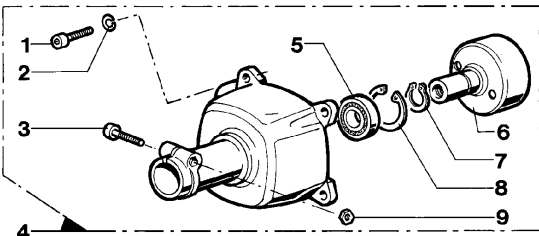

MOD. 220 / 260