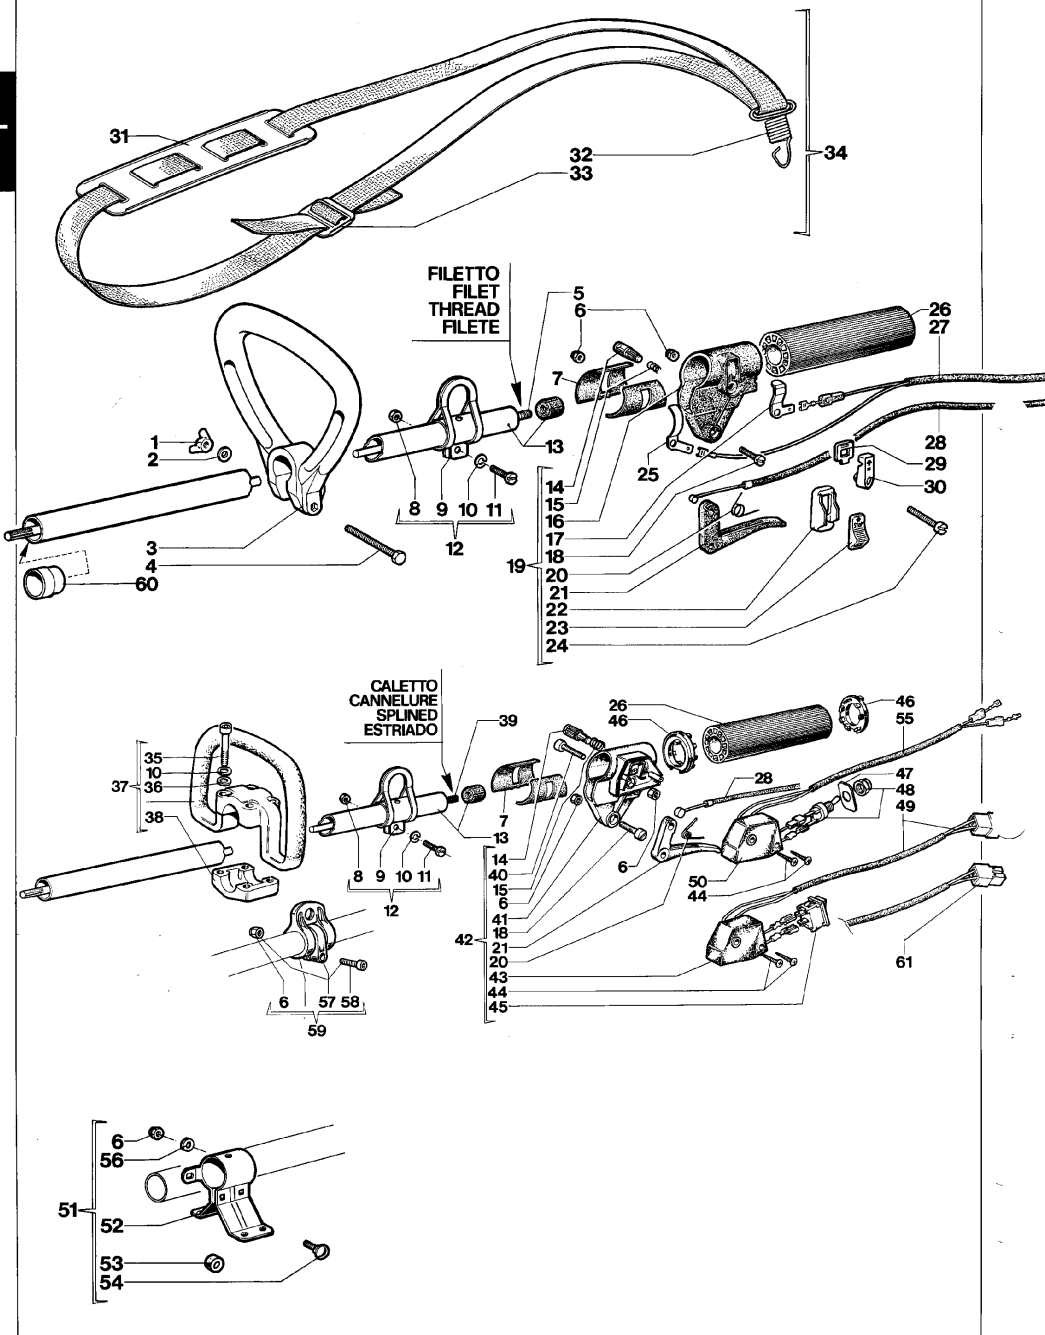

REF.	PART. NO.	SOSTITUITO DA REMPLECE PAR REPLACED BY	DESCRIZIONE ITALIANO	DESCRIPTION FRANÇAIS	DESCRIPTION ENGLISH	DESCRIPCIÓN ESPAÑOL	Bollettino Bulletin
1	3915006		DADO	ECROU	NUT	TUERCA	
2	3916006		ROSETTA	RONDELLE	WASHER	ARANDELA	
3	4160048	4160049	IMPUGNATURA	POIGNEE	HANDLE	EMPUÑADURA	21-88
4	3906053		VITE	VIS	SCREW	TORNILLO	
5	4160006		ASTA TRASM.	ARBRE TRANSM.	TRANSM. SHAFT	EJE TRANSMIS.	
6	3914003		DADO	ECROU	NUT	TUERCA	
7	4160042		ADATTATORE	ENTRETOISE	ADAPTER	ADAPTADOR	
8	3912005		DADO	ECROU	NUT	TUERCA	
9	4160045	4161433	FASCETTA	COLLIER	CLAMP	ABRAZADERA	
10	3819006		ROSETTA	RONDELLE	WASHER	ARANDELA	
11	3908009		VITE	VIS	SCREW	TORNILLO	
12	4160047	4161433	FASCETTA COMPL.	COLLIER COMPL.	COMPL. CLAMP	ABRAZADERA COMPL.	
13	4160011		TUBO COMPL.	TUYAU COMPL.	COMPL. TUBE	TUBO COMPL.	
14	4100099		PULSANTE	BOUTON	BUTTON	PULSADOR	
15	4100098		MOLLA	RESSORT	SPRING	RESORTE	
16	4100095		SUPPORTO ACCEL.	SUPP. ACCELER.	THROTTLE SUPP.	SOPORTE ACELER.	
17	4100096		LINGUETTA	LAMELLE	SHEET	LENGÜETA	
18	3908013		VITE	VIS	SCREW	TORNILLO	
19	4100100		SUPP. ACCEL. COMPL.	SUPP. ACCELER. COMPL.	COMPL. THROTTLE SUPP.	SOPORTE ACELER. COMPL.	8-88
20	4098151		MOLLA	RESSORT	SPRING	RESORTE	
21	4098148		LEVA ACCEL.	LEVIER	LEVER	PALANCA	
22	4100203		SUPP. INTERR.	SUPP. INTERRUPT.	SWITCH SUPPORT	SOPORTE INTERRUPTOR	
23	4100204		INTERRUTTORE	INTERRUPTEUR	SWITCH	INTERRUPTOR	8-88
24	3908012		VITE	VIS	SCREW	TORNILLO	
25	4160092		LINGUETTA	LAMELLE	SHEET	LENGÜETA	
26	4160262		MANOPOLA	POIGNEE	HANDGRIP	MANOPLA	
27	4160115	4161231	CAVETTO	CABLE	CABLE	CABLE	8-88/9-91
28	4162009		CAVO ACCEL.	CABLE ACCELER.	THROTTLE CABLE	CABLE ACELER.	
29	4100170		INTERRUTTORE	INTERRUPTEUR	SWITCH	INTERRUPTOR	
30	4100169		SUPP. INTERR.	SUPP. INTERRUPT.	SWITCH SUPPORT	SOPORTE INTERRUPTOR	
31	4174081		SPALLINA	EPAULETTE	STRAP	CORREA	
32	4098812		MOLLA	RESSORT	SPRING	RESORTE	
33	4098599		PASSANTE	BOUCLE	LOOP	PASACINTA	
34	4098357		CINGHIAGGIO COMPL.	BRETELLE COMPL.	COMPL. HARNESS	CORREAS COMPL.	
35	3801017		VITE	VIS	SCREW	TORNILLO	
36	3918010		ROSETTA	RONDELLE	WASHER	ARANDELA	
37	4161293		MANOPOLA COMPL.	POIGNEE COMPL.	COMPL. HANDGRIP	MANOPLA COMPL.	21-88
38	4161289		COLLARE	ETRIER	CLAMP	SOPORTE EJE TRANS.	
39	4161330		ASTA TRASM.	ARBRE TRANSM.	TRANSM. SHAFT	EJE TRANSMIS.	
40	3908031		VITE	VIS	SCREW	TORNILLO	
41	4100257		SUPP. ACCEL.	SUPP. ACCELER.	THROTTLE SUPP.	SOPORTE ACELER.	
42	4100335		SUPP. ACCEL. COMPL.	SUPP. ACCELER. COMPL.	COMPL. THROTTLE SUPP.	SOPORTE ACELER. COMPL.	8-88
43	4100436		COPERCHIO	COUVERCLE	COVER	TAPA	
44	3960020		VITE	VIS	SCREW	TORNILLO	
45	2317011		INTERRUTTORE	INTERRUPTEUR	SWITCH	INTERRUPTOR	
46	4161319		TERMINALE	CULOT	ENDS	TERMINAL	11-91
47	4138362		TARGHETTA	LAMELLE ON-OFF	ON-OFF PLATE	PLACA ENCENDIDO APAGADO	
48	2317010		INTERRUTTORE	INTERRUPTEUR	SWITCH	INTERRUPTOR	8-88
49	4161358		CAVETTO WZ	CABLE WZ	CABLE WZ	CABLE WZ	4-3
50	4100258		COPERCHIO	COUVERCLE	COVER	TAPA	
51	4160236	4160236	FASCETTA COMPL.	COLLIER COMPL.	COMPL. CLAMP	ABRAZADERA COMPL.	
52	4160215		FASCETTA	COLLIER	CLAMP	ABRAZADERA	
53	4160209		DISTANZIALE	ENTRETOISE	SPACER	SEPARADOR	
54	3910005		VITE	VIS	SCREW	TORNILLO	
55	4161231		CAVETTO	CABLE	CABLE	CABLE	9-91
56	3916005		ROSETTA	RONDELLE	WASHER	ARANDELA	
57	4161429		FASCETTA	COLLIER	CLAMP	SOPORTE	
58	3801015		VITE	VIS	SCREW	TORNILLO	
59	4161433		FASCETTA COMPL.	COLLIER COMPL.	COMPL. CLAMP	SOPORTE COMPL.	
60	4161362		ADATTATORE	ADAPTATEUR	ADAPTER	ADAPTADOR