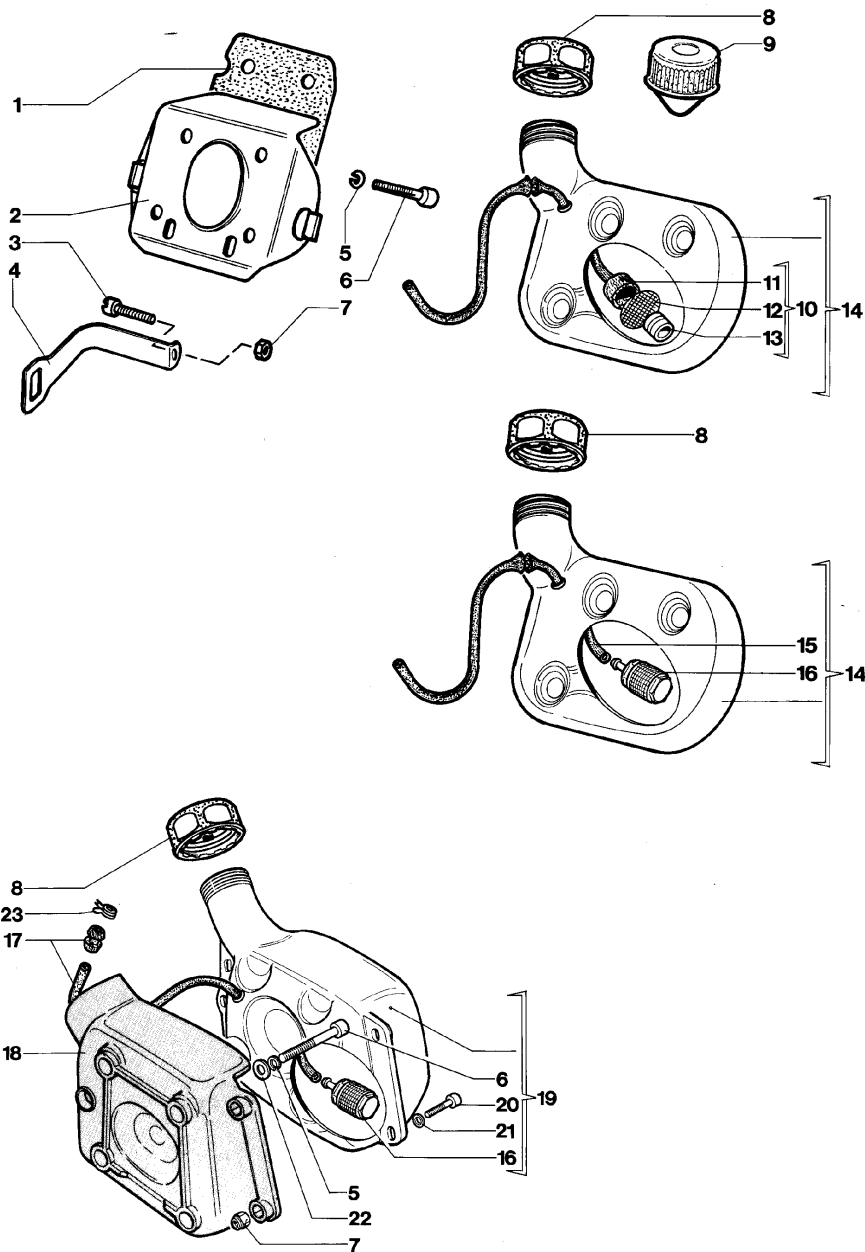

MOD. 220 / 260

MOD. 220 / 260

FILETTO
FILET
THREAD
FILETE

MOD. 220 / 260

CALETTI
CANNELURE
SPLINED
ENMUESCADO

MOD. 260

REF.	PART. NO.	SOSTITUITO DA REPLACEMENT BY	DESCRIZIONE ITALIANO	DESCRIPTION FRANÇAIS	DESCRIPTION ENGLISH	DESCRIPCIÓN ESPAÑOL	Boletino Bulletin
1	3801011		VITE	VIS	SCREW	TORNILLO	
2	3819006		ROSETTA	RONDELLE	WASHER	ARANDELA	
3	3801016		VITE	VIS	SCREW	TORNILLO	
4	4160053		CUFFIA FRIZ. COMPL.	CARTER EMBR. COMPL.	CLUTCH HOUSING	CUBRE EMBR. COMPL.	19-89
5	3035023		CUSCINETTO	ROULEMENT	BEARING	COJINETE	
6	4160056		CAMPANA FRIZ.	TAMBOUR EMBRAY.	CLUTCH DRUM	CAMPANA EMBRAGUE	
7	3024012		ANELLO ELASTICO	CIRCLIPS	SNAP RING	CLIPS	
8	3025019		ANELLO ELASTICO	CIRCLIPS	SNAP RING	CLIPS	
9	3914003		DADO	ECROU	NUT	TUERCA	
10	4161279		CUFFIA FRIZ. COMPL.	CARTER EMBR. COMPL.	COMPL. CLUTCH HOUS.	CUBRE EMBR. COMPL.	19-89/10-91
11	4160059	4161202	PATTINO	MACHOIRE	SHOE	ZAPATA	
12	4160057	4161202	TRASCINATORE	MOYEU	DRIVER	ARRASTRADOR	
13	4160061	4138494	MOLLA	RESSORT	SPRING	RESORTE	
14	4160063	4161202	FRIZIONE COMPL.	EMBRAY. COMPL.	COMPL. CLUTCH	EMBRAGUE COMPL.	
15	4161328		CAMPANA FRIZ.	TAMBOUR EMBRAY.	CLUTCH DRUM	CAMPANA EMBR.	
16	4161332		CUFFIA FRIZ. COMPL.	CARTER EMBR. COMPL.	COMPL. CLUTCH HOUS.	CUBRE EMBR. COMPL.	19-89/10-91
17	4161199		TRASCINATORE	MOYEU	DRIVER	ARRASTRADOR	
18	3918007		ROSETTA	RONDELLE	WASHER	ARANDELA	
19	4161202		FRIZIONE COMPL.	EMBRAY. COMPL.	COMPL. CLUTCH	EMBRAGUE COMPL.	
20	4161200		MOLLA	RESSORT	SPRING	RESORTE	
21	3806035		VITE	VIS	SCREW	TORNILLO	
22	4161201		DISTANZIALE	ENTRETOISE	SPACER	SEPARADOR	
23	4161339		COLLARE SUP.	COLLIER SUP.	UPPER COLLAR	ABRAZADERA SUP.	
24	4161340		COLLARE INF.	COLLIER INF.	LOWER COLLAR	ABRAZADERA INF.	
25	4161338		AMMORTIZZATORE	AMORTISSEUR	ANTIVIBRATION	ANTIVIBRADOR	
26	4161364		DISTANZIALE	ENTRETOISE	SPACER	SEPARADOR	
27	4161343		CAMPANA FRIZ.	TAMBOUR EMBRAY.	CLUTCH DRUM	CAMPANA EMBRAGUE	
28	4161367		CUFFIA FRIZ. COMPL.	CARTER EMBR. COMPL.	COMPL. CLUTCH HOUS.	CUBRE EMBR. COMPL.	
29	4161428		AMMORTIZZATORE	AMORTISSEUR	ANTIVIBRATION	ANTIVIBRADOR	