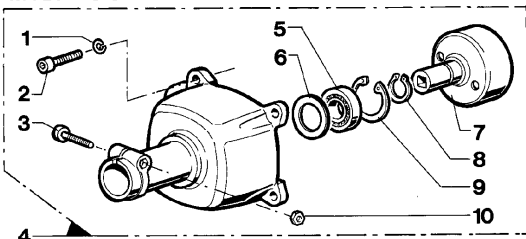

MOD. 200

MOD. 200

MOD. 261

MOD. 261A