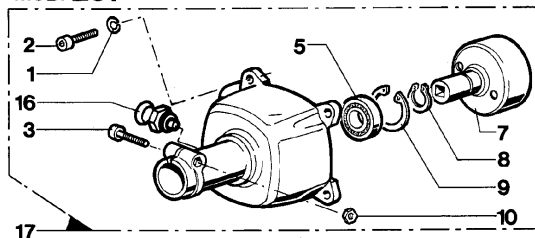

MOD. 200

MOD. 200

MOD. 261

MOD. 261A