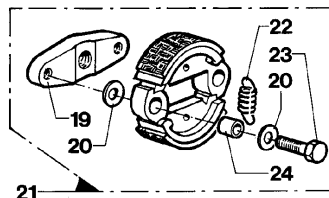

MOD. 200

MOD. 200

MOD. 261

MOD. 261A

REF.	PART. NO.	SOSTITUITO DA REPLACÉ PAR REPLACED BY	DESCRIZIONE ITALIANO	DESCRIPTION FRANÇAIS	DESCRIPTION ENGLISH	DESCRIPCIÓN ESPAÑOL	Bollettino Bulletin
1	3819006		ROSETTA	RONDELLE	WASHER	ARANDELA	
2	3801011		VITE	VIS	SCREW	TORNILLO	
3	3801016		VITE	VIS	SCREW	TORNILLO	
4	4162049		CUFFIA FRIZ. COMPL. .	CARTER EMBR. COMPL.	CLUTCH HOUS. COMPL.	CUBRE EMBRAGUE COMPL.	19-89
5	3035023		CUSCINETTO	ROULEMENT	BEARING	COJINETE	
6	4162029		SPESSORE	ENTRETOISE	SPACER	SEPARADOR	
7	4162027		CAMPANA FRIZ.	TAMBOUR EMBRAY. .	CLUTCH DRUM	CAMPANA EMBRAGUE	
8	3024012		ANELLO ELASTICO	CIRCLIPS	SNAP RING	CLIPS	
9	3025019		ANELLO ELASTICO	CIRCLIPS	SNAP RING	CLIPS	
10	3914003		DADO	ECROU	NUT	TUERCA	
11	4162195		CUFFIA FRIZ. COMPL. .	CARTER EMBR. COMPL.	CLUTCH HOUS. COMPL.	CUBRE EMBRAGUE COMPL.	19-89
12	4160059	4161202	PATTINO	MACHOIRE	SHOE	ZAPATA	
13	4160057	4161202	TRASCINATORE	MOYEU	DRIVER	ARRASTRADOR	
14	4160061	4138494	MOLLA	RESSORT	SPRING	RESORTE	
15	4160063	4161202	FRIZIONE COMPL.	EMBRAY. COMPL.	COMPL. CLUTCH	EMBRAGUE COMPL.	
16	4165017	4197011	PERNO	PIVOT	PIN	PERNO	
17	4164009		CUFFIA FRIZ. COMPL. .	CARTER EMBR. COMPL.	CLUTCH HOUS. COMPL.	CUBRE EMBRAGUE COMPL.	19-89
18	4165101		CUFFIA FRIZ. COMPL. .	CARTER EMBR. COMPL.	CLUTCH HOUS. COMPL.	CUBRE EMBRAGUE COMPL.	19-89
19	4161199		TRASCINATORE	MOYEU	DRIVER	ARRASTRADOR	
20	3918007		ROSETTA	RONDELLE	WASHER	ARANDELA	
21	4161202		FRIZIONE COMPL.	EMBR. COMPL.	COMPL. CLUTCH	EMBRAGUE COMPL.	
22	4161200		MOLLA	RESSORT	SPRING	RESORTE	
23	3806035		VITE	VIS	SCREW	TORNILLO	
24	4161201		DISTANZIALE	ENTRETOISE	SPACER	SEPARADOR	