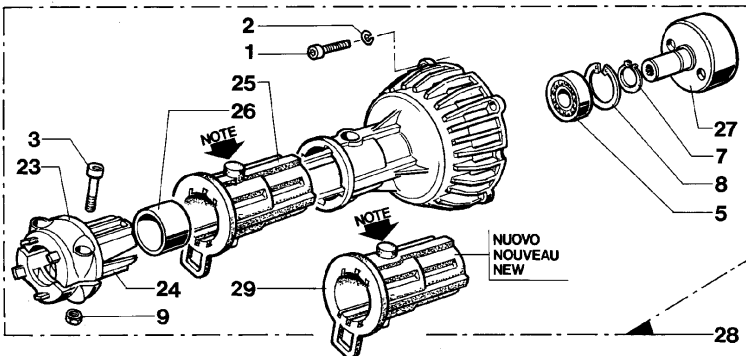

MOD. 220 / 260

MOD. 220 / 260

FILETTO
FILET
THREAD
FILETE

MOD. 220 / 260

CALETTI
CANNELURE
SPLINED
ENMUESCADO

MOD. 260

REF.	PART. NO.	SOSTITUITO DA REPLACEMENT BY	DESCRIZIONE ITALIANO	DESCRIPTION FRANÇAIS	DESCRIPTION ENGLISH	DESCRIPCIÓN ESPAÑOL	Boletino Bulletin
1	3801011		VITE	VIS	SCREW	TORNILLO	
2	3819006		ROSETTA	RONDELLE	WASHER	ARANDELA	
3	3801016		VITE	VIS	SCREW	TORNILLO	
4	4160053		CUFFIA FRIZ. COMPL.	CARTER EMBR. COMPL.	CLUTCH HOUSING	CUBRE EMBR. COMPL.	19-89
5	3035023		CUSCINETTO	ROULEMENT	BEARING	COJINETE	
6	4160056		CAMPANA FRIZ.	TAMBOUR EMBRAY.	CLUTCH DRUM	CAMPANA EMBRAGUE	
7	3024012		ANELLO ELASTICO	CIRCLIPS	SNAP RING	CLIPS	
8	3025019		ANELLO ELASTICO	CIRCLIPS	SNAP RING	CLIPS	
9	3914003		DADO	ECROU	NUT	TUERCA	
10	4161279		CUFFIA FRIZ. COMPL.	CARTER EMBR. COMPL.	COMPL. CLUTCH HOUS.	CUBRE EMBR. COMPL.	19-89/10-91
11	4160059	4161202	PATTINO	MACHOIRE	SHOE	ZAPATA	
12	4160057	4161202	TRASCINATORE	MOYEU	DRIVER	ARRASTRADOR	
13	4160061	4138494	MOLLA	RESSORT	SPRING	RESORTE	
14	4160063	4161202	FRIZIONE COMPL.	EMBRAY. COMPL.	COMPL. CLUTCH	EMBRAGUE COMPL.	
15	4161328		CAMPANA FRIZ.	TAMBOUR EMBRAY.	CLUTCH DRUM	CAMPANA EMBR.	
16	4161332		CUFFIA FRIZ. COMPL.	CARTER EMBR. COMPL.	COMPL. CLUTCH HOUS.	CUBRE EMBR. COMPL.	19-89/10-91
17	4161199		TRASCINATORE	MOYEU	DRIVER	ARRASTRADOR	
18	3918007		ROSETTA	RONDELLE	WASHER	ARANDELA	
19	4161202		FRIZIONE COMPL.	EMBRAY. COMPL.	COMPL. CLUTCH	EMBRAGUE COMPL.	
20	4161200		MOLLA	RESSORT	SPRING	RESORTE	
21	3806035		VITE	VIS	SCREW	TORNILLO	
22	4161201		DISTANZIALE	ENTRETOISE	SPACER	SEPARADOR	
23	4161339		COLLARE SUP.	COLLIER SUP.	UPPER COLLAR	ABRAZADERA SUP.	
24	4161340		COLLARE INF.	COLLIER INF.	LOWER COLLAR	ABRAZADERA INF.	
25	4161338		AMMORTIZZATORE	AMORTISSEUR	ANTIVIBRATION	ANTIVIBRADOR	
26	4161364		DISTANZIALE	ENTRETOISE	SPACER	SEPARADOR	
27	4161343		CAMPANA FRIZ.	TAMBOUR EMBRAY.	CLUTCH DRUM	CAMPANA EMBRAGUE	
28	4161367		CUFFIA FRIZ. COMPL.	CARTER EMBR. COMPL.	COMPL. CLUTCH HOUS.	CUBRE EMBR. COMPL.	
29	4161428		AMMORTIZZATORE	AMORTISSEUR	ANTIVIBRATION	ANTIVIBRADOR	