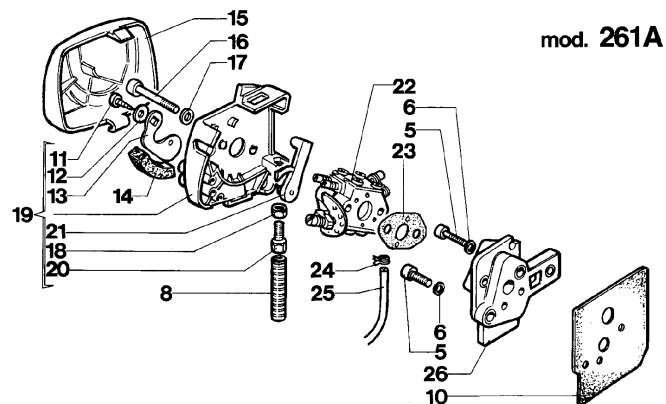

REF.	PART. NO.	SOSTITUITO DA REEMPLACÉ PAR REPLACED BY	DESCRIZIONE ITALIANO	DESCRIPTION FRANÇAIS	DESCRIPTION ENGLISH	DESCRIPCIÓN ESPAÑOL	Bollettino Bulletin
1	3908028		VITE	VIS	SCREW	TORNILLO	
2	3072014		ROSETTA	RONDELLE	WASHER	ARANDELA	
3	2318260		CARB. WALBRO WZ 19	CARB. WALBRO WZ 19	WALBRO WZ 19 CARB.	CARB. WALBRO WZ 19	4-3
4	4160070	4161165	FLANGIA TERMICA	ECRAN THERMIQUE	INSULATOR	PLACA ATÉRMICA	4-3
5	3801013		VITE	VIS	SCREW	TORNILLO	
6	3819006		ROSETTA	RONDELLE	WASHER	ARANDELA	
7	4160085	4160294	GUARNIZIONE	JOINT	GASKET	JUNTA	
8	4098368		MOLLA	RESSORT	SPRING	RESORTE	
9	4161165		FLANGIA TERMICA	ECROU THERMIQUE	INSULATOR	PLACA ATÉRMICA	
10	4160294		GUARNIZIONE	JOINT	GASKET	JUNTA	
11	3960018		VITE	VIS	SCREW	TORNILLO	
12	4120070		ROSETTA	RONDELLE	WASHER	ARANDELA	
13	4161178		LEVA CHIUSURA	LEVIER	LEVER	LEVA DE CIERRE	
14	4161176		FILTRO ARIA	FILTRE	FILTER	FILTRO	
15	4161174		COPERCHIO	COUVERCLE	COVER	TAPA	
16	3801012		VITE	VIS	SCREW	TORNILLO	
17	3833073		ROSETTA	RONDELLE	WASHER	ARANDELA	
18	3911006		DADO	ECROU	NUT	TUERCA	
19	4161291		SUPP. FILTRO COMPL.	SUPP. FILTRE COMPL.	COMPL. FILTER SUPP.	SOPORTE FILTRO COMPL.	
20	4160339		TENDITORE	TENDEUR	TENSIONER	TENSOR	
21	4161177		LEVA	LEVIER	LEVER	PALANCA	
22	2318300	4161295	CARB. WALBRO WT 82	CARB. WALBRO WT 82	WALBRO WT 82 CARB.	CARB. WALBRO WT 82	4-89
23	4161181		GUARNIZIONE	JOINT	GASKET	JUNTA	
24	4098377		FASCETTA	COLLIER	CLAMP	ABRAZADERA	
25	4161300		TUBO MIX	TUYAU	FUEL LINE	TUBO MIX	
26	4160305		FLANGIA TERMICA	ECROU THERMIQUE	INSULATOR	PLACA ATÉRMICA	
27	2318563		COPERCHIO	COUVERCLE	COVER	TAPA	4-3
28	2318562		FILTRO ARIA	FILTRE	AIR FILTER	FILTRO	4-3
29	2318564		SUPPORTO FILTRO	SUPPORT FILTRE	SUPPORT	SOPORTE FILTRO	4-3
30	4161438		GUARNIZIONE	JOINT	GASKET	JUNTA	4-3
31	2318560		CARB. WALBRO WYK-26A	CARB. WALBRO WYK-26A	WALBRO WYK-26A CARB.	CARB. WALBRO WYK-26A	4-3
32	4160428		FLANGIA TERMICA	ECRAN THERMIQUE	INSULATOR	PLACA ATÉRMICA	4-3