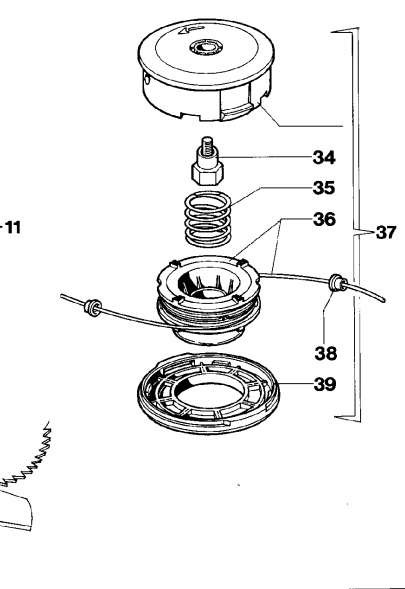

REF.	PART. NO.	SOSTITUITO DA REMPLECE PAR REPLACED BY	DESCRIZIONE ITALIANO	DESCRIPTION FRANÇAIS	DESCRIPTION ENGLISH	DESCRIPCIÓN ESPAÑOL	Bollettino Bulletin
1	4174275		LAMETTA	LAME	BLADE	CUCHILLA	
2	3960014		VITE	VIS	SCREW	TORNILLO	
3	4198048		PROTEZ. COMPL. ROSSA	CAPOT COMPL. ROUGE	COMPL. GUARD. RED	PROTECC. COMPL. ROJA	
	4198044		PROTEZ. COMPL. NERA	CAPOT COMPL. NOIR	COMPL. GUARD. BLACK	PROTECC. COMPL. NEGRA	
4	4162018		SUPPORTO DX	SUPPORT	SUPPORT	SOPORTE	
5	3914003		DADO	ECROU	NUT	TUERCA	
6	4162017		SUPPORTO SX	SUPPORT	SUPPORT	SOPORTE	
7	4160193		PROTEZ. ROSSA	CAPOT ROUGE	RED GUARD	PROTECCION ROJA	
	4160185		PROTEZ. GIALLA	CAPOT JAUNE	YELLOW GUARD	PROTECCION AMARILLA	
	4160016		PROTEZ. ARANCIO	CAPOT ORANGE	ORANGE GUARD	PROTECCION ANARAN.	
8	4160138		PIASTRINA	PLAQUE	PLATE	PLAQUETA	
9	3910002		VITE	VIS	SCREW	TORNILLO	
10	4162105		LAMETTA	LAME	BLADE	CUCHILLA	
11	4162112		PROTEZ. COMPL. ROSSA	CAPOT COMPL. ROUGE	COMPL. GUARD. RED	PROTECCION COMPL. ROJA	
	4162114		PROTEZ. COMPL. GIALLA	CAPOT COMPL. JAUNE	COMPL. GUARD. YELLOW	PROTECCION COMPL. AMARILLA	
	4162110		PROTEZ. COMPL. ARANCIO	CAPOT COMPL. ORANGE	COMPL. GUARD. ORANGE	PROTECCION COMPL. ANARAN.	
12	4100456		COPPETTA	COUPELLE	SKID DISC	COPA	
13	3819006		ROSETTA	RONDELLE	WASHER	ARANDELA	
14	3801013		VITE	VIS	SCREW	TORNILLO	
15	4098175		BOCCOLA	BAGUE	BUSHING	BUJIE	
16	3916005		ROSETTA	RONDELLE	WASHER	ARANDELA	
17	4160236		FASCETTA COMPL.	COLLIER COMPL.	COMPL. CLAMP	ABRAZADERA COMPL.	
18	4160215		FASCETTA	COLLIER	CLAMP	ABRAZADERA	
19	4160209		DISTANZIALE	ENTRETOISE	SPACER	SEPARADOR	
20	4162045		TEST. COMPL.	TETE FIL NYLON	NYLON HEAD	CABEZAL COMP.	
21	4162044		COPPA INF.	COUPELLE	HEAD HOUSING	COPA INF.	
22	3806078		VITE	VIS	SCREW	TORNILLO	
23	4180020		INSERTO M8x1,25 FEMM.	BOULON M8x1,25 FEMME	M8x1,25 FEM. INSERT	BULON M8x1,25 HEMBRA	
24	4180044	■ 15-6-1992	COPPA SUP.	COUVERCLE	UPPER COVER	TAPA SUP.	
25	4180049		BOBINA E FILO Ø 2	BOBINE ET FIL Ø 2	COIL + LINE Ø 2	BOBINA + HILO Ø 2	
26	4180045		BOCCOLA	BAGUE	BUSHING	BUJIE	
27	4180923	070000172	TEST. COMPL.	TETE FIL NYLON	NYLON HEAD	CABEZA NYL. COMPL.	
28	4180005		MOLLA	RESSORT	SPRING	RESORTE	
29	4180043	■ 15-6-1992	COPPA INF.	BOL TETE FIL	LOWER COVER	COPA INF.	
30	4180036		POMELLO	ENJOLIVEUR	KNOB	ROSETA	
31	4180009		VITE	VIS	SCREW	TORNILLO	
32	4098176		MOLLA	RESSORT	SPRING	RESORTE	
33	4162052		BOBINA E FILO Ø 2,4	BOBINE ET FIL Ø 2,4	COIL + LINE Ø 2,4	BOBINA + HILO Ø 2,4	
34	4199008		INSERTO M8x1,25 MASCHIO	BOULON M8x1,25	M8x1,25 MALE INSERT	BULON M8x1,25	
35	4199004		MOLLA	RESSORT	SPRING	RESORTE	
36	4199014		BOBINA E FILO Ø 2,4	BOBINE ET FIL Ø 2,4	COIL + LINE Ø 2,4	BOBINA + HILO Ø 2,4	
37	63019001		TESTINA COMPL.	TETE FIL NYLON	NYLON HEAD	CABEZA NYL. COMPL.	
38	4199005		BOCCOLA	BAGUE	BUSHING	BUJIE	
39	4199001		COPPA INF.	BOL TETE FIL	LOWER COVER	COPA INF.