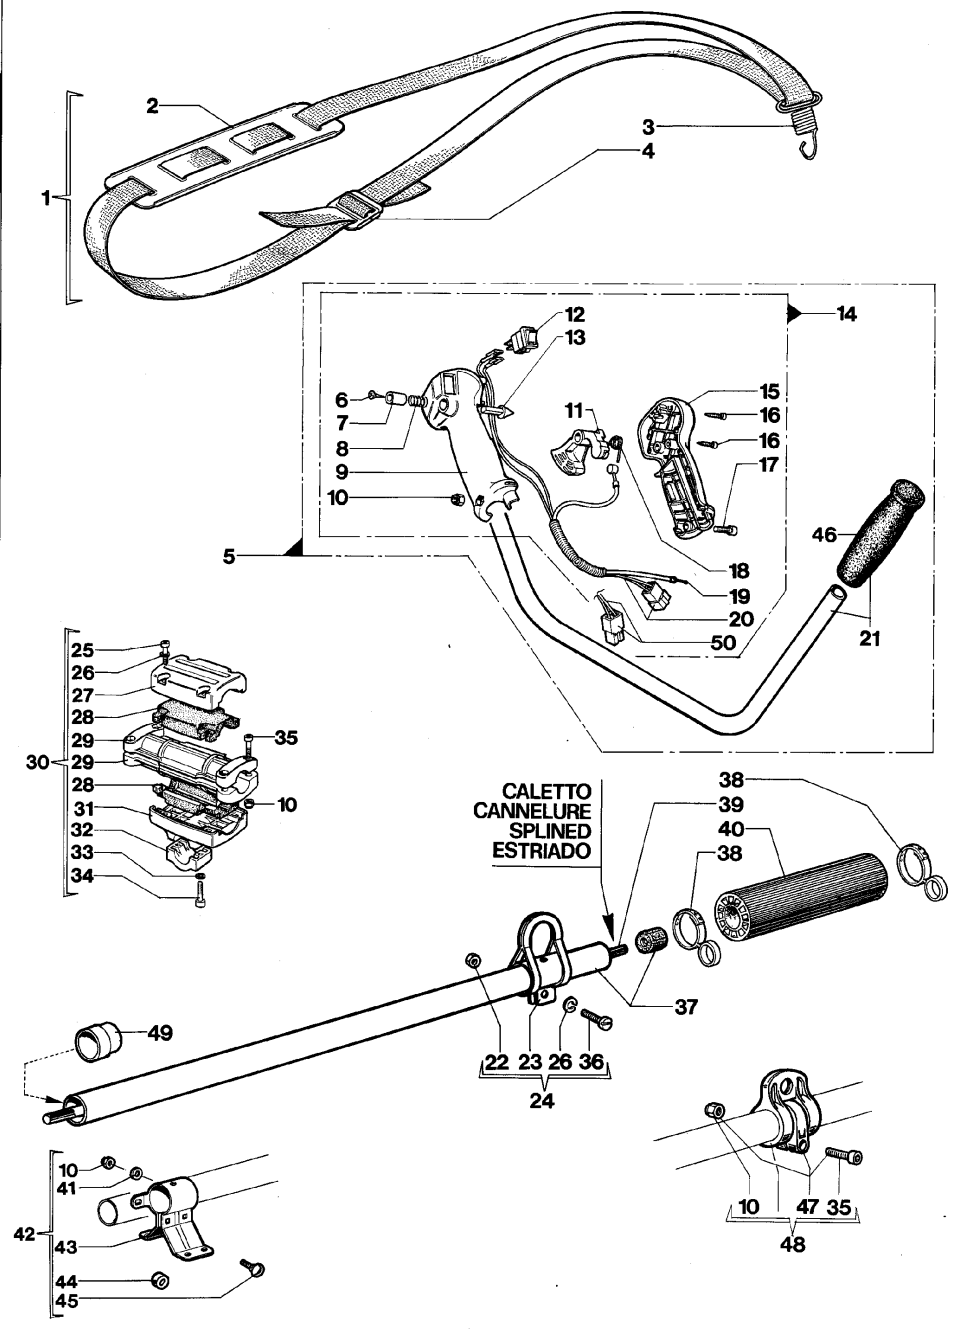

REF.	PART. NO.	SOSTITUITO DA REPLACE PAR REPLACED BY	DESCRIZIONE ITALIANO	DESCRIPTION FRANÇAIS	DESCRIPTION ENGLISH	DESCRIPCIÓN ESPAÑOL	Bolettino Bulletin
1	4098357		CINGHIAGGIO COMPL.	HARNAIS COMPL.	COMPL. HARNESS	CORREAS COMPL.	
2	4174081		SPALLINA	EPAULETTE	STRAP	CORREA	
3	4098812		MOLLA	RESSORT	SPRING	RESORTE	
4	4098599		PASSANTE	BOUCLE	LOOP	PASCANTA	
5	4161406		MANUBRIO COMPL. WZ	MANCHERON COMPL. WZ	COMPL. HANDLE WZ	MANUBRIO COMPL. WZ	3-3
	4161448		MANUB. WYK	MANCHERON WYK	HANDLE WYK	MANUBRIO WYK	
6	3960021		VITE	VIS	SCREW	TORNILLO	
7	4138359		PULSANTE	BOUTON	BUTTON	PULSADOR	
8	4100098		MOLLA	RESSORT	SPRING	RESORTE	
9	4161316		IMPUGNATURA SX	POIGNEE GAUCHE	HANDGRIP LEFT	EMPUÑADURA IZO.	
10	3914003		DADO	ECROU	NUT	TUERCA	
11	4174245		LEVA ACCELERATORE	LEVIER	LEVER	PALANCA	
12	2317011		INTERRUTTORE	INTERRUPTEUR	SWITCH	INTERRUPTOR	
13	4138358		PERNO	PIVOT	PIN	PERNO	
14	4161411		IMPUGNAT. COMPL. WZ	POIGNEE COMPL. WZ	COMPL. HANDGRIP WZ	EMPUÑADURA COMPL. WZ	
	4161469		IMPUGN. WYK	POIGNEE WYK	HANDGRIP WYK	EMPUÑADURA WYK	
15	4161317		IMPUGNATURA DX	POIGNEE DROITE	HANDGRIP RIGHT	EMPUÑADURA DER.	
16	3960029		VITE	VIS	SCREW	TORNILLO	
17	3801016		VITE	VIS	SCREW	TORNILLO	
18	4138361		MOLLA	RESSORT	SPRING	RESORTE	
19	4161386		CAVO ACCELERATORE	CABLE ACCELER.	THROTTLE CABLE	CABLE ACCELERADOR	
20	4161385		CAVETTO WZ	CABLE WZ	CABLE WZ	CABLE WZ	
21	4161409		MANUB. + MANOPIOLA	MANCH. + POIGNEE	HANDLE + HANDGRIP	MANUB. + MANOPIOLA	
22	3912005		DADO	ECROU	NUT	TUERCA	
23	4160045	4161433	FASCETTA	COLLIER	CLAMP	ABRAZADERA	
24	4160047	4161433	FASCETTA COMPL.	COLLIER COMPL.	COMPL. CLAMP	ABRAZADERA COMPL.	
25	3801017		VITE	VIS	SCREW	TORNILLO	
26	3819006		ROSETTA	RONDELLE	WASHER	ARANDELA	
27	4161192		COPERCHIO ROSSO	COUVERCLE ROUGE	RED COVER	TAPA ROJA	
	4161245		COPERCHIO NERO	COUVERCLE NOIR	BLACK COVER	TAPA NEGRA	
28	4161195		ANTIVIBRANTE	AMORTISSEUR	SHOCK ABSORBER	ANTIVIBRADOR	
29	4161194		MORSETTO	ETAU	VICE	SOPORTE A MORSA	
30	4161197		SUPP. COMPL. ROSSO	KIT ANTIVIBR. ROUGE	RED A.V. SYSTEM	SOPORTE COMPL. ROJO	
	4161247		SUPP. COMPL. NERO	KIT ANTIVIBR. NOIR	BLACK A.V. SYSTEM	SOPORTE COMPL. NEGRO	
31	4161191		SUPPORTO ROSSO	SUPPORT ROUGE	RED SUPPORT	SOPORTE ROJO	
	4161244		SUPPORTO NERO	SUPPORT NOIR	BLACK SUPPORT	SOPORTE NEGRO	
32	4161193		COLLARE ROSSO	COLLIER ROUGE	RED CLAMP	SOPORTE ROJO	
	4161246		COLLARE NERO	COLLIER NOIR	BLACK CLAMP	SOPORTE NEGRO	
33	3819010		ROSETTA	RONDELLE	WASHER	ARANDELA	
34	3801024		VITE	VIS	SCREW	TORNILLO	
35	3801015		VITE	VIS	SCREW	TORNILLO	
36	3908009		VITE	VIS	SCREW	TORNILLO	
37	4160011		TUBO COMPL.	TUYAU COMPL.	COMPL. TUBE	TUBO COMPL.	
38	4100374		FASCETTA	COLLIER	CLAMP	ABRAZADERA	
39	4161330		ASTA TRASM.	ARBRE TRANSMISS.	TRANSMISS. SHAFT	EJE TRANSMISS.	
40	4160262		MANOPIOLA	POIGNEE	HANDGRIP	MANOPIOLA	
41	3916005		ROSETTA	RONDELLE	WASHER	ARANDELA	
42	4160236		FASCETTA COMPL.	COLLIER COMPL.	COMPL. CLAMP	ABRAZADERA COMPL.	
43	4160215	4160236	FASCETTA	COLLIER	CLAMP	ABRAZADERA	
44	4160209		DISTANZIALE	ENTRETOISE	SPACER	SEPARADOR	
45	3910005		VITE	VIS	SCREW	TORNILLO	
46	4160033		MANOPIOLA	POIGNEE	HANDGRIP	MANOPIOLA	
47	4161429		FASCETTA	COLLIER	CLAMP	SOPORTE	
48	4161433		FASCETTA COMPL.	COLLIER COMPL.	COMPL. CLAMP	SOPORTE COMPL.	
49	4161362		ADATTATORE	ADAPTEUR	ADAPTER	ADAPTADOR	
50	4161440		CAVETTO WYK	CABLE WYK	WIRE WYK	CABLE WYK	4-3