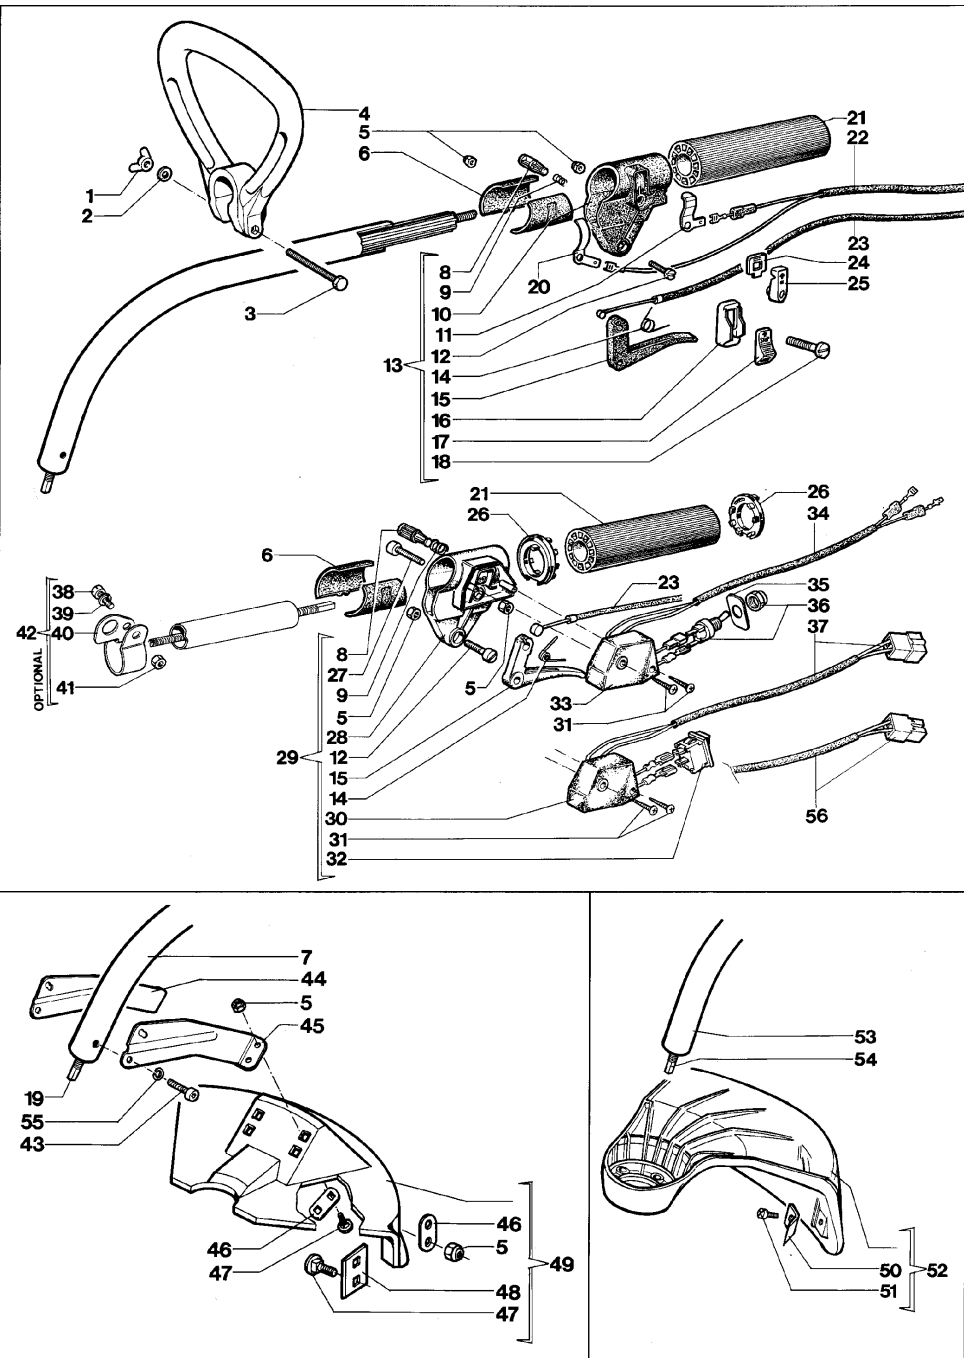

REF.	PART. NO.	SOSTITUITO DA REMPLECE PAR REPLACED BY	DESCRIZIONE ITALIANO	DESCRIPTION FRANÇAIS	DESCRIPTION ENGLISH	DESCRIPCIÓN ESPAÑOL	Boletino Bulletin
1	3915006		DADO	ECROU	NUT	TUERCA	
2	3916006		ROSETTA	RONDELLE	WASHER	ARANDELA	
3	3906053		VITE	VIS	SCREW	TORNILLO	
4	4162001	4162042	IMPUGNATURA	POIGNEE	HANDLE	EMPUÑADURA	
5	3914003		DADO	ECROU	NUT	TUERCA	
6	4162031		ADATTATORE	ENTRETOISE	ADAPTER	ADAPTADOR	
7	4162025		TUBO COMPL.	TUYAU	COMPL. TUBE	TUBO COMPL.	
8	4100099		PULSANTE	BOUTON	BUTTON	PULSADOR	
9	4100098		MOLLA	RESSORT	SPRING	RESORTE	
10	4100095		SUPP. ACCEL.	SUPP. ACCELER.	THROTTLE SUPP.	SOPORTE ACELER.	
11	4100096		LAMIERINO	LAMELLE	PLATE	PLAQUETA	
12	3908013		VITE	VIS	SCREW	TORNILLO	
13	4100100		ACCEL. COMPL.	ACCELER. COMPL.	COMPL. THROTTLE	ACELER. COMPL.	8-88
14	4098151		MOLLA	RESSORT	SPRING	RESORTE	
15	4098148		LEVA ACCEL.	LEVIER	LEVER	PALANCA ACELER.	
16	4100203		SUPP. INTERR.	SUPPORT	SUPPORT	SOPORTE	
17	4100204		INTERRUTTORE	INTERRUPTEUR	SWITCH	INTERRUPTOR	
18	3908012		VITE	VIS	SCREW	TORNILLO	
19	4162019		FLEX. 1513 mm	FLEX. 1513 mm	1513 mm FLEX.	FLEX. 1513 mm	
20	4160092		LAMIERINO	LAMELLE	PLATE	PLAQUETA	
21	4162154	4161231	MANOPOLA	POIGNEE	HANDGRIP	MANOPLA	17-87
22	4160115		CAVETTO	CABLE	CABLE	CABLE	
23	4162009		CAVO ACCEL.	CABLE ACCELER.	THROTTLE CABLE	CABLE ACELER.	
24	4100170		INTERRUTTORE	INTERRUPTEUR	SWITCH	INTERRUPTOR	
25	4100169		SUPP. INTERR.	SUPPORT	SUPPORT	SOPORTE	
26	4162213		TERMINALE	CULOT	ENDS	TERMINAL	
27	3908031		VITE	VIS	SCREW	TORNILLO	
28	4100257		SUPP. ACCEL.	SUPP. ACCELER.	THROTTLE SUPP.	SOPORTE ACELER.	
29	4100335		ACCEL. COMPL.	ACCELER. COMPL.	COMPL. THROTTLE	ACELERADOR COMPL.	8-88
30	4100436		COPERCHIO	COUVERCLE	COVER	TAPA	
31	3960020		VITE	VIS	SCREW	TORNILLO	
32	2317011		INTERRUTTORE	INTERRUPTEUR	SWITCH	INTERRUPTOR	
33	4100258		COPERCHIO	COUVERCLE	COVER	TAPA	
34	4161231		CAVETTO	CABLE	CABLE	CABLE	
35	4138362		TARGHETTA	LAMELLE ON-OFF	ON-OFF PLATE	TARJETA	
36	2317010		INTERRUTTORE	INTERRUPTEUR	SWITCH	INTERRUPTOR	
37	4161358		CAVETTO WZ	CABLE WZ	CABLE WZ	CABLE WZ	9-91
38	3908009		VITE	VIS	SCREW	TORNILLO	
39	3819006		ROSETTA	RONDELLE	WASHER	ARANDELA	
40	4162067	4162069	FASCETTA	COLLIER	CLAMP	ABRAZADERA	
41	3912005		DADO	ECROU	NUT	TUERCA	
42	4162069		FASCETTA COMPL.	COLLIER COMPL.	COMPL. CLAMP	ABRAZADERA COMPL.	
43	3801019		VITE	VIS	SCREW	TORNILLO	
44	4162018		SUPPORTO DX	SUPPORT DROIT	SUPPORT-RIGHT	SOPORTE DER.	
45	4162017		SUPPORTO SX	SUPPORT GAUCHE	SUPPORT-LEFT	SOPORTE IZQ.	
46	4160138		PIASTRINA	LAMELLE	PLATE	PLAQUETA	
47	3910002		VITE	VIS	SCREW	TORNILLO	
48	4162105		LAMETTA	LAME	BLADE	CUCHILLA	
49	4162112		PROTEZIONE ROSSA	PROTECTION ROUGE	GUARD-RED	PROTECCION ROJA	
	4162114		PROTEZIONE GIALLA	PROTECTION JAUNE	GUARD-YELLOW	PROTECCION AMARILLA	
	4162110		PROTEZIONE ARANCIO	PROTECTION ORANGE	GUARD-ORANGE	PROTECCION ANAR.	
50	4174275		LAMETTA	LAME	BLADE	CUCHILLA	
51	3960014		VITE	VIS	SCREW	TORNILLO	
52	4198048		PROTEZ. COMPL. ROSSA	PROTECT. COMPL. ROUGE	COMPL. GUARD RED	PROTECC. COMPL. ROJA	
	4198044		PROTEZ. COMPL. NERA	PROTECT. COMPL. NOIR	COMPL. GUARD BLACK	PROTECC. COMPL. NEGRA	
53	4162250	4162304	TUBO COMPL.	TUYAU COMPL.	COMPL. TUBE	TUBO COMPL.	
54	4198015A		FLEX 1317 mm	FLEX 1317 mm	FLEX 1317 mm	FLEX 1317 mm	
55	3819010		ROSETTA	RONDELLE	WASHER	ARANDELA	
56	4162267		CAVETTO WYK	CABLE WYK	WIRE WYK	CABLE WYK