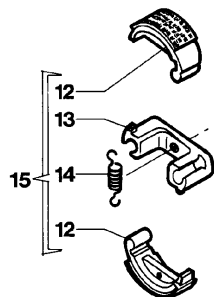

MOD. 200

MOD. 200

MOD. 261

MOD. 261A