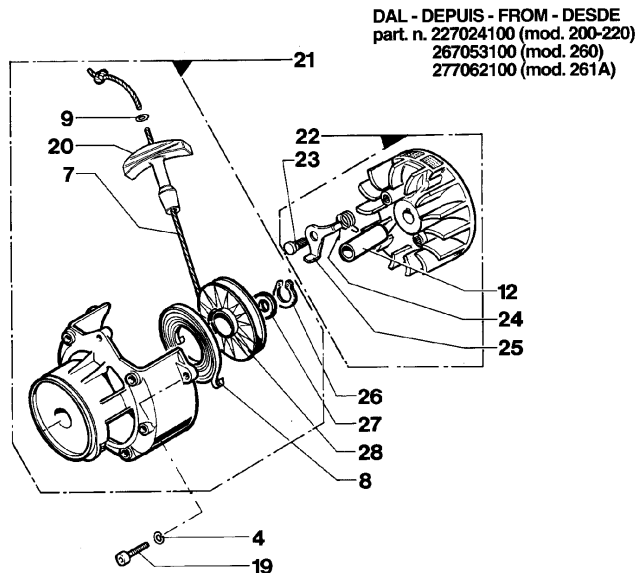

E TELAIO - CHASSIS - FRAME - CHASIS

- E1** mod. 261A

VECCHIO - OLD - ANCIEN
SHORT BLOCK
22 CC. — 1
26 CC. — 2

NUOVO NEW NOUVEAU
SHORT BLOCK
22 CC. — 3
26 CC. — 4

REF.	PART. NO.	SOSTITUITO DA REPLACE PAR REPLACED BY	DESCRIZIONE ITALIANO	DESCRIPTION FRANÇAIS	DESCRIPTION ENGLISH	DESCRIPCIÓN ESPAÑOL	Bollettino Bulletin
1	4160117		SHORT BLOCK 22 cc....	SHORT BLOCK 22 cc ..	SHORT BLOCK 22 cc ...	SHORT BLOCK 22 cc ...	
2	4160115		SHORT BLOCK 26 cc....	SHORT BLOCK 26 cc ..	SHORT BLOCK 26 cc ...	SHORT BLOCK 26 cc ...	
3	4160337		SHORT BLOCK 22 cc....	SHORT BLOCK 22 cc ..	SHORT BLOCK 22 cc ...	SHORT BLOCK 22 cc ...	
4	4161187		SHORT BLOCK 26 cc....	SHORT BLOCK 26 cc ..	SHORT BLOCK 26 cc ...	SHORT BLOCK 26 cc ...	
5	4095203	4161489	BUSTA ATTREZZI	TROUSSE OUTILS	TOOL KIT	SET HERRAMIENTAS ..	
6	4179023		CAVETTO WZ	CABLE WZ	WIRE WZ	CABLE WZ	9-91/4-3
7	4098017		BOBINA	BOBINE	COIL	BOBINA	
8	4098064	4098064	PIPETTA + MOLLA	CAPUCHON + RESSORT	CAP + SPRING	CAPUCHON + RESORTE	
9	4095098		MOLLA	RESSORT	SPRING	RESSORTE	
10	4160140		PIST. COMPL. 22 cc....	PISTON COMPL. 22 cc ..	COMPL. PISTON 22 cc ..	PIST. COMPL. 22 cc ..	15-88
	4161030		PIST. COMPL. 26 cc....	PISTON COMPL. 26 cc ..	COMPL. PISTON 26 cc ..	PIST. COMPL. 26 cc ..	15-88
11	4161229	4179023	CAVETTO	CABLE	WIRE	CABLE	8-88/9-91
12	4098417		CAVETTO	CABLE	WIRE	CABLE	8-88
13	4160025		ANELLO ELASTICO	CIRCLIPS	SNAP RING	CUPS	
14	4160024		SEGMENTO 22 cc	SEGMENT 22 cc	PIST. RING 22 cc	ANILLO 22 cc	
	4161026	072700048	SEGMENTO 26 cc	SEGMENT 26 cc	PIST. RING 26 cc	ANILLO 26 cc	
15	3055035		CANDELA	BOUGIE	SPARK PLUG	BUJIA	
16	4160091	4160371	BIELLA	BIELLE	ROD	BIELA	12-89
17	4160067	4160396	ALBERO MOTORE	VILEBREQUIN	CRANKSHAFT	CIGUEÑAL	12-89
18	3916005		ROSETTA	RONDELLE	WASHER	ARANDELA	
19	3044050		LINGUETTA	CLAVETTE	KEY	CHAVETA	
20	3819006		ROSETTA	RONDELLE	WASHER	ARANDELA	
21	3801009		VITE	VIS	SCREW	TORNILLO	
22	4160079		MARMITTA	POT D'ECHAPPEMENT	MUFFLER	ESCAPE	
23	3908005		VITE	VIS	SCREW	TORNILLO	
24	3912004		DADO	ECROU	NUT	TUERCA	
25	4165037		DEFLETTORE	DEFLECTEUR	BAFFLE	DEFLECTOR	
26	4160076		COPRIMARMITTA	PROTECT. POT D'ECHAP.	MUFFLER COVER	TAPA ESCAPE	
27	3806027		VITE	VIS	SCREW	TORNILLO	
28	4095211		LAMIERINO	PLAQUETTE	PLATE	CHAPA	
29	4161280		BIELLA	BIELLE	ROD	BIELA	12-89
30	4161182		GUARNIZIONE	JOINT	GASKET	JUNTA	5-87
31	4160066		PERNO	MANETON	CRANK PIN	PERNO	12-89
32	4098232		LINGUETTA	CLAVETTE	KEY	CHAVETA	
33	4166001		PIEDINO	SUPPORT	STAND	BASE	
34	3024010		ANELLO ELASTICO	CIRCLIPS	SNAP RING	CLIPS	
35	3064005		RASAMENTO	RONDELLE	WASHER	ARANDELA	
36	3037006		GABBIA A RULLINI	ROULEMENTS	ROLLER BEARING	BUJE	
37	4098683		RASAMENTO	RONDELLE	WASHER	ARANDELA	
38	4160367	4160363	ALBERO MOTORE	VILEBREQUIN	CRANKSHAFT	CIGUEÑAL	12-89
39	3049022		OR	O.R.	O.R.	O.R.	
40	4160074		COPERCHIO	COUVERCLE	COVER	TAPA	
41	4160146		DEFLETTORE	DEFLECTEUR	BAFFLE	DEFLECTOR	
42	3916004		ROSETTA	RONDELLE	WASHER	ARANDELA	
43	3819005		ROSETTA	RONDELLE	WASHER	ARANDELA	
44	3801003		VITE	VIS	SCREW	TORNILLO	
45	4160124		ROSETTA	RONDELLE	WASHER	ARANDELA	
46	3035023		CUSCINETTO	ROULEMENT	BEARING	COJINETE	
47	3034010		CUSCINETTO	ROULEMENT	BEARING	COJINETE	
48	3025019		ANELLO ELASTICO	CIRCLIPS	SNAP RING	CLIPS	
49	3050007		CORTECO	BAGUE D'ETANCH.	SEALING RING	RETEN	
50	4160300		MARMITTA COMPL.	POT DECHAPP. COMPL.	COMPL. MUFFLER	ESCAPE	16-87
51	4160301		GUARNIZIONE	JOINT	GASKET	JUNTA	
52	3801008		VITE	VIS	SCREW	TORNILLO	
53	4160299		COPERCHIO	COUVERCLE	COVER	TAPA	
54	4160298		SPIGNIFIAMMA	CACHE-FLAMMES	SPARK ARRESTER	AHOGALLAMA	
55	4161454		CAVETTO WYK	CABLE WYK	WIRE WYK	CABLE WYK	4-3