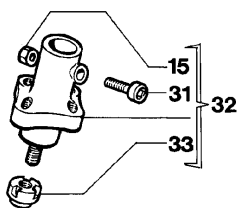

mod. 200