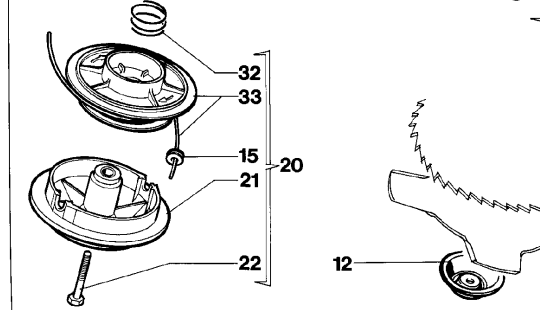

REF.	PART. NO.	SOSTITUITO DA REMPLECE PAR REPLACED BY	DESCRIZIONE ITALIANO	DESCRIPTION FRANÇAIS	DESCRIPTION ENGLISH	DESCRIPCIÓN ESPAÑOL	Bollettino Bulletin
1	4174275		LAMETTA	LAME	BLADE	CUCHILLA	
2	3960014		VITE	VIS	SCREW	TORNILLO	
3	4198048		PROTEZ. COMPL. ROSSA	CAPOT COMPL. ROUGE	COMPL. GUARD. RED	PROTECC. COMPL. ROJA	
	4198044		PROTEZ. COMPL. NERA	CAPOT COMPL. NOIR	COMPL. GUARD. BLACK	PROTECC. COMPL. NEGRA	
4	4162018		SUPPORTO DX	SUPPORT	SUPPORT	SOPORTE	
5	3914003		DADO	ECROU	NUT	TUERCA	
6	4162017		SUPPORTO SX	SUPPORT	SUPPORT	SOPORTE	
7	4160193		PROTEZ. ROSSA	CAPOT ROUGE	RED GUARD	PROTECCION ROJA	
	4160185		PROTEZ. GIALLA	CAPOT JAUNE	YELLOW GUARD	PROTECCION AMARILLA	
	4160016		PROTEZ. ARANCIO	CAPOT ORANGE	ORANGE GUARD	PROTECCION ANARAN.	
8	4160138		PIASTRINA	PLAQUE	PLATE	PLAQUETA	
9	3910002		VITE	VIS	SCREW	TORNILLO	
10	4162105		LAMETTA	LAME	BLADE	CUCHILLA	
11	4162112		PROTEZ. COMPL. ROSSA	CAPOT COMPL. ROUGE	COMPL. GUARD. RED	PROTECCION COMPL. ROJA	
	4162114		PROTEZ. COMPL. GIALLA	CAPOT COMPL. JAUNE	COMPL. GUARD. YELLOW	PROTECCION COMPL. AMARILLA	
	4162110		PROTEZ. COMPL. ARANCIO	CAPOT COMPL. ORANGE	COMPL. GUARD. ORANGE	PROTECCION COMPL. ANARAN.	
12	4100456		COPPETTA	COUPELLE	SKID DISC	COPA	
13	3819006		ROSETTA	RONDELLE	WASHER	ARANDELA	
14	3801013		VITE	VIS	SCREW	TORNILLO	
15	4098175		BOCCOLA	BAGUE	BUSHING	BUJIE	
16	3916005		ROSETTA	RONDELLE	WASHER	ARANDELA	
17	4160236		FASCETTA COMPL.	COLLIER COMPL.	COMPL. CLAMP	ABRAZADERA COMPL.	
18	4160215		FASCETTA	COLLIER	CLAMP	ABRAZADERA	
19	4160209		DISTANZIALE	ENTRETOISE	SPACER	SEPARADOR	
20	4162045		TEST. COMPL.	TETE FIL NYLON	NYLON HEAD	CABEZAL COMP.	
21	4162044		COPPA INF.	COUPELLE	HEAD HOUSING	COPA INF.	
22	3806078		VITE	VIS	SCREW	TORNILLO	
23	4180020		INSERTO M8x1,25 FEMM.	BOULON M8x1,25 FEMME	M8x1,25 FEM. INSERT	BULON M8x1,25 HEMBRA	
24	4180044	■ 15-6-1992	COPPA SUP.	COUVERCLE	UPPER COVER	TAPA SUP.	
25	4180049		BOBINA E FILO Ø 2	BOBINE ET FIL Ø 2	COIL + LINE Ø 2	BOBINA + HILO Ø 2	
26	4180045		BOCCOLA	BAGUE	BUSHING	BUJIE	
27	4180923	070000172	TEST. COMPL.	TETE FIL NYLON	NYLON HEAD	CABEZA NYL. COMPL.	
28	4180005		MOLLA	RESSORT	SPRING	RESORTE	
29	4180043	■ 15-6-1992	COPPA INF.	BOL TETE FIL	LOWER COVER	COPA INF.	
30	4180036		POMELLO	ENJOLIVEUR	KNOB	ROSETA	
31	4180009		VITE	VIS	SCREW	TORNILLO	
32	4098176		MOLLA	RESSORT	SPRING	RESORTE	
33	4162052		BOBINA E FILO Ø 2,4	BOBINE ET FIL Ø 2,4	COIL + LINE Ø 2,4	BOBINA + HILO Ø 2,4	
34	4199008		INSERTO M8x1,25 MASCHIO	BOULON M8x1,25	M8x1,25 MALE INSERT	BULON M8x1,25	
35	4199004		MOLLA	RESSORT	SPRING	RESORTE	
36	4199014		BOBINA E FILO Ø 2,4	BOBINE ET FIL Ø 2,4	COIL + LINE Ø 2,4	BOBINA + HILO Ø 2,4	
37	63019001		TESTINA COMPL.	TETE FIL NYLON	NYLON HEAD	CABEZA NYL. COMPL.	
38	4199005		BOCCOLA	BAGUE	BUSHING	BUJIE	
39	4199001		COPPA INF.	BOL TETE FIL	LOWER COVER	COPA INF.