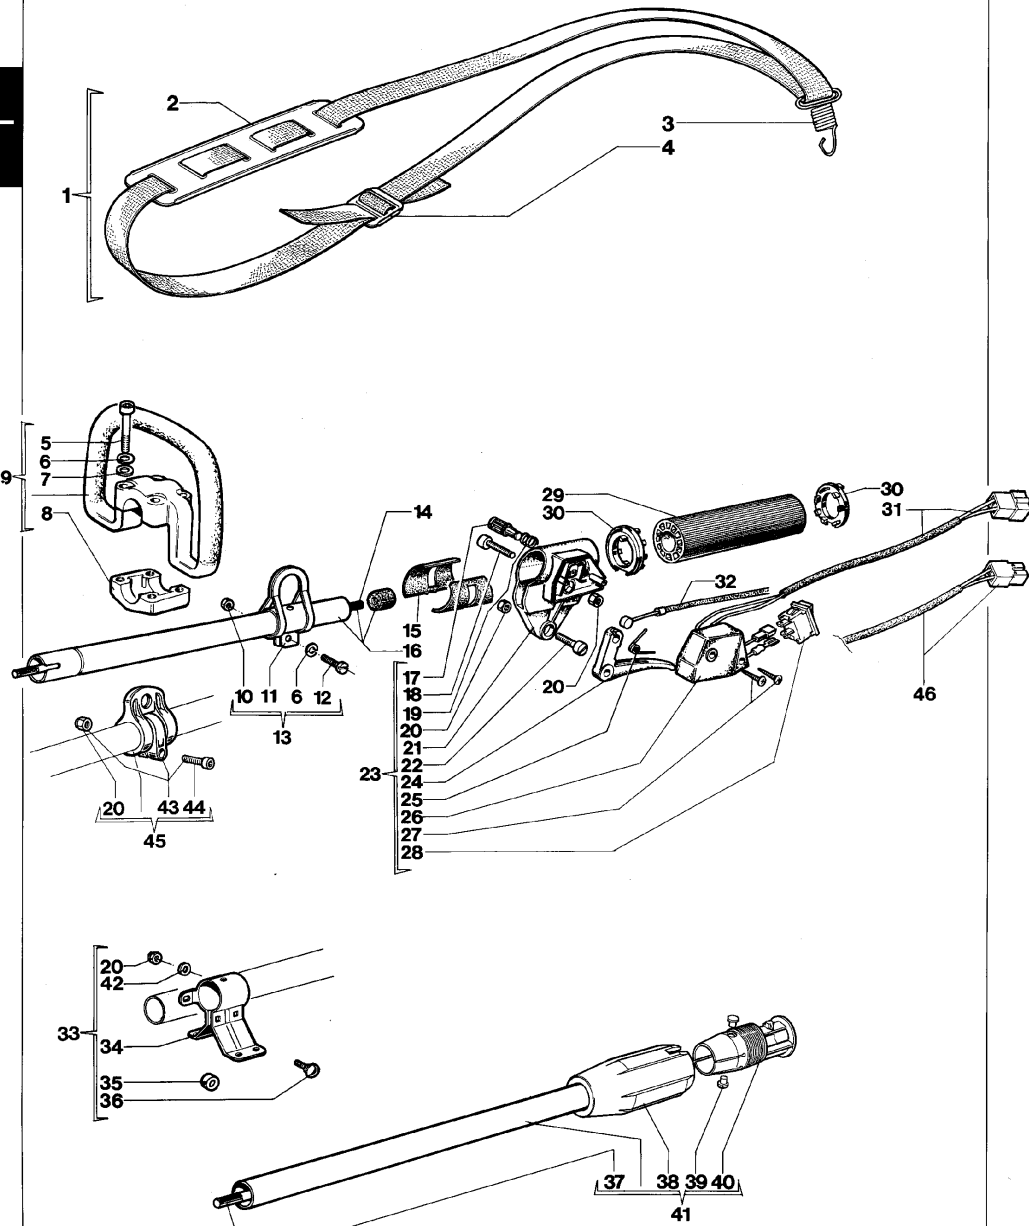

REF.	PART. NO.	SOSTITUITO DA REPLACE PAR REPLACED BY	DESCRIZIONE ITALIANO	DESCRIPTION FRANÇAIS	DESCRIPTION ENGLISH	DESCRIPCIÓN ESPAÑOL	Bolettino Bulletin
1	4098357		CINGHIAGGIO COMPL.	BRETELLE COMPL.	COMPL. HARNESS	CORREAS COMPL.	
2	4174081		SPALLINA	EPAULETTE	STRAP	CORREA	
3	4098812		MOLLA	RESSORT	SPRING	RESORTE	
4	4098599		PASSANTE	BOUCLE	LOOP	PASACINTA	
5	3801017		VITE	VIS	SCREW	TORNILLO	
6	3819006		ROSETTA	RONDELLE	WASHER	ARANDELA	
7	3918010		ROSETTA	RONDELLE	WASHER	ARANDELA	
8	4161289		COLLARE	COLLIER	CLAMP	SOPORTE EJE TRANS.	
9	4161293		IMPUGNATURA COMPL.	POIGNEE COMPL.	COMPL. HANDLE	EMPUÑADURA COMPL.	
10	3912005		DADO	ECROU	NUT	TUERCA	
11	4160045	4161433	FASCETTA	COLLIER	CLAMP	ABRAZADERA	
12	3908009		VITE	VIS	SCREW	TORNILLO	
13	4160047	4161433	FASCETTA COMPL.	COLLIER COMPL.	COMPL. CLAMP	ABRAZADERA COMPL.	
14	4161378		ASTA TRASM. SUP.	ARBRE SUP.	SUP. SHAFT	EJE TRANSMIS. SUP.	
15	4160042		ADATTATORE	ADAPTEUR	ADAPTER	ADAPTADOR	
16	4161397		TUBO SUP. COMPL.	TUYAU SUPER. COMPL.	COMPL. SUPER. TUBE	TUBO SUP. COMPL.	
17	4100099		PULSANTE	BOUTON	BUTTON	PULSADOR	
18	3908031		VITE	VIS	SCREW	TORNILLO	
19	4100098		MOLLA	RESSORT	SPRING	RESORTE	
20	3914003		DADO	ECROU	NUT	TUERCA	
21	4100257		SUPP. ACCEL.	SUPP. ACCELER.	THROTTLE SUPP.	SOPORTE ACELER.	
22	3908013		VITE	VIS	SCREW	TORNILLO	
23	4100335		SUPP. ACCEL. COMPL.	SUPP. ACCELER. COMPL.	COMPL. THROTTLE SUPP.	SOPORTE COMPL. ACELER.	
24	4098148		LEVA ACCEL.	LEVIER	LEVER	PALANCA ACELER.	
25	4098151		MOLLA	RESSORT	SPRING	RESORTE	
26	4100436		COPERCHIO	COUVERCLE	COVER	TAPA	
27	3960020		VITE	VIS	SCREW	TORNILLO	
28	2317011		INTERRUTTORE	INTERRUPTEUR	SWITCH	INTERRUPTOR	
29	4160262		MANOPOLA	POIGNEE	HANDGRIP	MANOPLA	
30	4161319		TERMINALE	CULOT	ENDS	TERMINAL	
31	4161358		CAVETTO WZ	CABLE WZ	CABLE WZ	CABLE WIZ	4-3
32	4162009		CAVO ACCEL.	CABLE ACCELER.	THROTTLE CABLE	CABLE ACELER.	
33	4160236		FASCETTA COMPL.	COLLIER COMPL.	COMPL. CLAMP	ABRAZADERA COMPL.	
34	4160215	4160236	FASCETTA	COLLIER	CLAMP	ABRAZADERA	
35	4160209		DISTANZIALE	ENTRETOISE	SPACER	SEPARADOR	
36	3910005		VITE	VIS	SCREW	TORNILLO	
37	4161380		ASTA TRASM. INF.	ARBRE INF.	LOWER SHAFT	EJE TRANSM. INF.	
38	4161381		GHIERA	COLLIER SERR.	LOCKING RING	ANILLO DE CIERRE	
39	4161377		PERNO	PIVOT	PIN	PERNO	
40	4161382		PINZA	ETRIER	COLLET	BOQUILLA	
41	4161407		TUBO CON GHIERA	TUYAU AVEC COLLIER	TUBE WITH RING	TUBO CON ANILLO DE CIERRE	
42	3916005		ROSETTA	RONDELLE	WASHER	ARANDELA	
43	4161429		FASCETTA	COLLIER	CLAMP	SOPORTE	
44	3801015		VITE	VIS	SCREW	TORNILLO	
45	4161433		FASCETTA COMPL.	COLLIER COMPL.	COMPL. CLAMP	SOPORTE COMPL.	
46	4162267		CAVETTO WYK	CABLE WYK	WIRE WYK	CABLE WYK	4-3