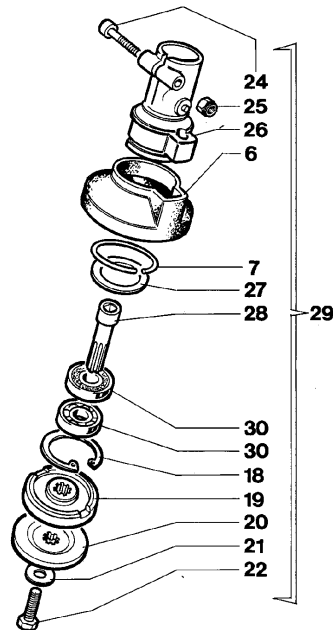

mod. 200

REF.	PART. NO.	SOSTITUITO DA REPLACE PAR REPLACED BY	DESCRIZIONE ITALIANO	DESCRIPTION FRANÇAIS	DESCRIPTION ENGLISH	DESCRIPCIÓN ESPAÑOL	Boletino Bulletin
1	3801008		VITE	VIS	SCREW	TORNILLO	
2	3801015		VITE	VIS	SCREW	TORNILLO	
3	4098180	4138428	TAPPO COMPL.	BOUCHON	OIL CAP	TAPÓN COMPL.	11-88
4	3078011		GUARNIZIONE	JOINT	GASKET	JUNTA	
5	4160001	4160338	SCATOLA ING.	BOITIER COUPLE CON.	GEAR HOUSING	CABEZAL	11-88
6	4162177		PROTEZIONE	PROTECTION	GUARD	PROTECCION	
7	4162178		MOLLA	RESSORT	SPRING	RESORTE	
8	4138311		ROSETTA	RONDELLE	WASHER	ARANDELA	
9	3025009		ANELLO ELASTICO	CIRCLIPS	SNAP RING	CLIPS	
10	3819006		ROSETTA	RONDELLE	WASHER	ARANDELA	
11	3035005		CUSCINETTO	ROULEMENT	BEARING	COJINETE	
12	3024010		ANELLO ELASTICO	CIRCLIPS	SNAP RING	CLIPS	
13	3025018		ANELLO ELASTICO	CIRCLIPS	SNAP RING	CLIPS	
14	4160139		INGRANAGGI	ENGRANAGES	BEVEL GEAR	ENGRANAJES	
15	3914003		DADO	ECROU	NUT	TUERCA	
16	3034011		CUSCINETTO	ROULEMENT	BEARING	COJINETE	
17	3035012		CUSCINETTO	ROULEMENT	BEARING	COJINETE	
18	3025021		ANELLO ELASTICO	CIRCLIPS	SNAP RING	CLIPS	
19	4160004		FLANGIA SUP.	FLASQUE SUP.	UPPER FLANGE	PLACA SUP.	
20	4160005		FLANGIA INF.	FLASQUE INF.	LOWER FLANGE	PLACA INF.	
21	3916008		ROSETTA	RONDELLE	WASHER	ARANDELA	
22	3806069		VITE SX	VIS	SCREW	TORNILLO IZQUIERDO	
23	4160012		COPPIA CON. COMPL.	RENOI D'ANGLE COMPL.	COMPL. BEVEL GEAR.	ENGRANAJE COMPL.	
24	3801028		VITE	VIS	SCREW	TORNILLO	
25	3914006	072700187	DADO	ECROU	NUT	TUERCA	
26	4162015	4162174	MOZZO	MOYEU	HUB	SOPORTE A MORSO	11-88
27	4162028		SPESSORE	ENTRETOISE	SPACER	SEPARADOR	
28	4162016		PERNO	PIVOT	PIN	PERNO	
29	4162050		MOZZO COMPL.	MOYEU COMPL.	COMPL. HUB	SOPORTE A MORSO COMPL.	
30	3035032		CUSCINETTO	ROULEMENT	BEARING	COJINETE	
31	3801016		VITE	VIS	SCREW	TORNILLO	
32	4198011		MOZZO COMPL.	MOYEU COMPL.	COMPL. HUB	SOPORTE A MORSO COMPL.	
33	4198014		FLANGIA	FLASQUE	FLANGE	BRIDA