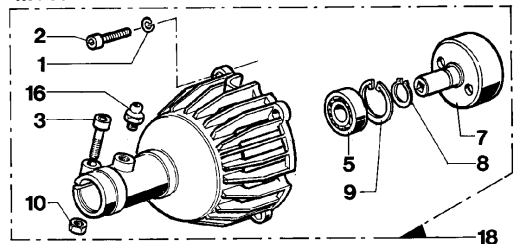

MOD. 200

MOD. 200

MOD. 261

MOD. 261A

REF.	PART. NO.	SOSTITUITO DA REPLACÉ PAR REPLACED BY	DESCRIZIONE ITALIANO	DESCRIPTION FRANÇAIS	DESCRIPTION ENGLISH	DESCRIPCIÓN ESPAÑOL	Bollettino Bulletin
1	3819006		ROSETTA	RONDELLE	WASHER	ARANDELA	
2	3801011		VITE	VIS	SCREW	TORNILLO	
3	3801016		VITE	VIS	SCREW	TORNILLO	
4	4162049		CUFFIA FRIZ. COMPL. .	CARTER EMBR. COMPL.	CLUTCH HOUS. COMPL.	CUBRE EMBRAGUE COMPL.	19-89
5	3035023		CUSCINETTO	ROULEMENT	BEARING	COJINETE	
6	4162029		SPESSORE	ENTRETOISE	SPACER	SEPARADOR	
7	4162027		CAMPANA FRIZ.	TAMBOUR EMBRAY. .	CLUTCH DRUM	CAMPANA EMBRAGUE	
8	3024012		ANELLO ELASTICO	CIRCLIPS	SNAP RING	CLIPS	
9	3025019		ANELLO ELASTICO	CIRCLIPS	SNAP RING	CLIPS	
10	3914003		DADO	ECROU	NUT	TUERCA	
11	4162195		CUFFIA FRIZ. COMPL. .	CARTER EMBR. COMPL.	CLUTCH HOUS. COMPL.	CUBRE EMBRAGUE COMPL.	19-89
12	4160059	4161202	PATTINO	MACHOIRE	SHOE	ZAPATA	
13	4160057	4161202	TRASCINATORE	MOYEU	DRIVER	ARRASTRADOR	
14	4160061	4138494	MOLLA	RESSORT	SPRING	RESORTE	
15	4160063	4161202	FRIZIONE COMPL.	EMBRAY. COMPL.	COMPL. CLUTCH	EMBRAGUE COMPL.	
16	4165017	4197011	PERNO	PIVOT	PIN	PERNO	
17	4164009		CUFFIA FRIZ. COMPL. .	CARTER EMBR. COMPL.	CLUTCH HOUS. COMPL.	CUBRE EMBRAGUE COMPL.	19-89
18	4165101		CUFFIA FRIZ. COMPL. .	CARTER EMBR. COMPL.	CLUTCH HOUS. COMPL.	CUBRE EMBRAGUE COMPL.	19-89
19	4161199		TRASCINATORE	MOYEU	DRIVER	ARRASTRADOR	
20	3918007		ROSETTA	RONDELLE	WASHER	ARANDELA	
21	4161202		FRIZIONE COMPL.	EMBR. COMPL.	COMPL. CLUTCH	EMBRAGUE COMPL.	
22	4161200		MOLLA	RESSORT	SPRING	RESORTE	
23	3806035		VITE	VIS	SCREW	TORNILLO	
24	4161201		DISTANZIALE	ENTRETOISE	SPACER	SEPARADOR	