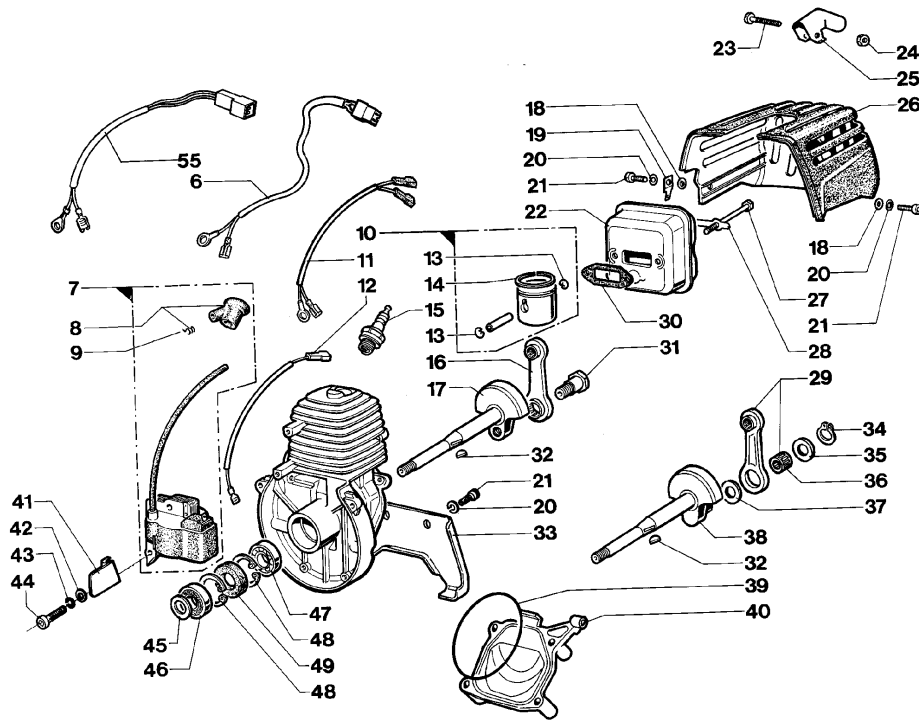

E TELAIO - CHASSIS - FRAME - CHASIS

- E1** mod. 261A

VECCHIO - OLD - ANCIEN
SHORT BLOCK
22 CC. — 1
26 CC. — 2

NUOVO NEW NOUVEAU
SHORT BLOCK
22 CC. — 3
26 CC. — 4

REF.	PART. NO.	SOSTITUITO DA REPLACE PAR REPLACED BY	DESCRIZIONE ITALIANO	DESCRIPTION FRANÇAIS	DESCRIPTION ENGLISH	DESCRIPCIÓN ESPAÑOL	Bollettino Bulletin
1	4160117		SHORT BLOCK 22 cc....	SHORT BLOCK 22 cc ..	SHORT BLOCK 22 cc ...	SHORT BLOCK 22 cc ...	
2	4160115		SHORT BLOCK 26 cc....	SHORT BLOCK 26 cc ..	SHORT BLOCK 26 cc ...	SHORT BLOCK 26 cc ...	
3	4160337		SHORT BLOCK 22 cc....	SHORT BLOCK 22 cc ..	SHORT BLOCK 22 cc ...	SHORT BLOCK 22 cc ...	
4	4161187		SHORT BLOCK 26 cc....	SHORT BLOCK 26 cc ..	SHORT BLOCK 26 cc ...	SHORT BLOCK 26 cc ...	
5	4095203	4161489	BUSTA ATTREZZI	TROUSSE OUTILS	TOOL KIT	SET HERRAMIENTAS ..	
6	4179023		CAVETTO WZ	CABLE WZ	WIRE WZ	CABLE WZ	9-91/4-3
7	4098017		BOBINA	BOBINE	COIL	BOBINA	
8	4098064	4098064	PIPETTA + MOLLA	CAPUCHON + RESSORT	CAP + SPRING	CAPUCHON + RESORTE	
9	4095098		MOLLA	RESSORT	SPRING	RESSORTE	
10	4160140		PIST. COMPL. 22 cc....	PISTON COMPL. 22 cc ..	COMPL. PISTON 22 cc ..	PIST. COMPL. 22 cc ..	15-88
	4161030		PIST. COMPL. 26 cc....	PISTON COMPL. 26 cc ..	COMPL. PISTON 26 cc ..	PIST. COMPL. 26 cc ..	15-88
11	4161229	4179023	CAVETTO	CABLE	WIRE	CABLE	8-88/9-91
12	4098417		CAVETTO	CABLE	WIRE	CABLE	8-88
13	4160025		ANELLO ELASTICO	CIRCLIPS	SNAP RING	CUPS	
14	4160024		SEGMENTO 22 cc	SEGMENT 22 cc	PIST. RING 22 cc	ANILLO 22 cc	
	4161026	072700048	SEGMENTO 26 cc	SEGMENT 26 cc	PIST. RING 26 cc	ANILLO 26 cc	
15	3055035		CANDELA	BOUGIE	SPARK PLUG	BUJIA	
16	4160091	4160371	BIELLA	BIELLE	ROD	BIELA	12-89
17	4160067	4160396	ALBERO MOTORE	VILEBREQUIN	CRANKSHAFT	CIGUEÑAL	12-89
18	3916005		ROSETTA	RONDELLE	WASHER	ARANDELA	
19	3044050		LINGUETTA	CLAVETTE	KEY	CHAVETA	
20	3819006		ROSETTA	RONDELLE	WASHER	ARANDELA	
21	3801009		VITE	VIS	SCREW	TORNILLO	
22	4160079		MARMITTA	POT D'ECHAPPEMENT	MUFFLER	ESCAPE	
23	3908005		VITE	VIS	SCREW	TORNILLO	
24	3912004		DADO	ECROU	NUT	TUERCA	
25	4165037		DEFLETTORE	DEFLECTEUR	BAFFLE	DEFLECTOR	
26	4160076		COPRIMARMITTA	PROTECT. POT D'ECHAP.	MUFFLER COVER	TAPA ESCAPE	
27	3806027		VITE	VIS	SCREW	TORNILLO	
28	4095211		LAMIERINO	PLAQUETTE	PLATE	CHAPA	
29	4161280		BIELLA	BIELLE	ROD	BIELA	12-89
30	4161182		GUARNIZIONE	JOINT	GASKET	JUNTA	5-87
31	4160066		PERNO	MANETON	CRANK PIN	PERNO	12-89
32	4098232		LINGUETTA	CLAVETTE	KEY	CHAVETA	
33	4166001		PIEDINO	SUPPORT	STAND	BASE	
34	3024010		ANELLO ELASTICO	CIRCLIPS	SNAP RING	CLIPS	
35	3064005		RASAMENTO	RONDELLE	WASHER	ARANDELA	
36	3037006		GABBIA A RULLINI	ROULEMENTS	ROLLER BEARING	BUJE	
37	4098683		RASAMENTO	RONDELLE	WASHER	ARANDELA	
38	4160367	4160363	ALBERO MOTORE	VILEBREQUIN	CRANKSHAFT	CIGUEÑAL	12-89
39	3049022		OR	O.R.	O.R.	O.R.	
40	4160074		COPERCHIO	COUVERCLE	COVER	TAPA	
41	4160146		DEFLETTORE	DEFLECTEUR	BAFFLE	DEFLECTOR	
42	3916004		ROSETTA	RONDELLE	WASHER	ARANDELA	
43	3819005		ROSETTA	RONDELLE	WASHER	ARANDELA	
44	3801003		VITE	VIS	SCREW	TORNILLO	
45	4160124		ROSETTA	RONDELLE	WASHER	ARANDELA	
46	3035023		CUSCINETTO	ROULEMENT	BEARING	COJINETE	
47	3034010		CUSCINETTO	ROULEMENT	BEARING	COJINETE	
48	3025019		ANELLO ELASTICO	CIRCLIPS	SNAP RING	CLIPS	
49	3050007		CORTECO	BAGUE D'ETANCH.	SEALING RING	RETEN	
50	4160300		MARMITTA COMPL.	POT DECHAPP. COMPL.	COMPL. MUFFLER	ESCAPE	16-87
51	4160301		GUARNIZIONE	JOINT	GASKET	JUNTA	
52	3801008		VITE	VIS	SCREW	TORNILLO	
53	4160299		COPERCHIO	COUVERCLE	COVER	TAPA	
54	4160298		SPIGNIFIAMMA	CACHE-FLAMMES	SPARK ARRESTER	AHOGALLAMA	
55	4161454		CAVETTO WYK	CABLE WYK	WIRE WYK	CABLE WYK	4-3