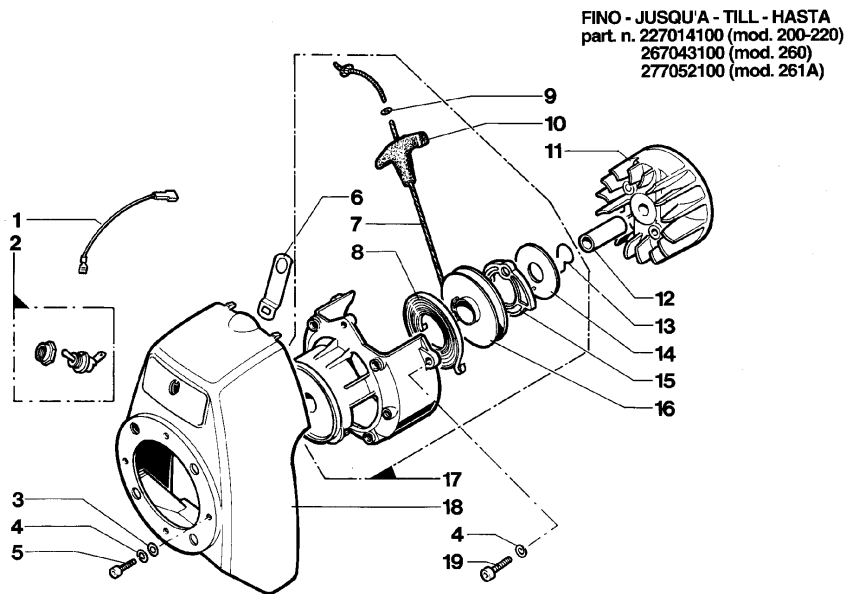

E TELAIO - CHASSIS - FRAME - CHASIS

- E1** mod. 261A

VECCHIO - OLD - ANCIEN
SHORT BLOCK
22 CC. — 1
26 CC. — 2

NUOVO NEW NOUVEAU
SHORT BLOCK
22 CC. — 3
26 CC. — 4

REF.	PART. NO.	SOSTITUITO DA REPLACE PAR REPLACED BY	DESCRIZIONE ITALIANO	DESCRIPTION FRANÇAIS	DESCRIPTION ENGLISH	DESCRIPCIÓN ESPAÑOL	Bollettino Bulletin
1	4160117		SHORT BLOCK 22 cc....	SHORT BLOCK 22 cc ..	SHORT BLOCK 22 cc ...	SHORT BLOCK 22 cc ...	
2	4160115		SHORT BLOCK 26 cc....	SHORT BLOCK 26 cc ..	SHORT BLOCK 26 cc ...	SHORT BLOCK 26 cc ...	
3	4160337		SHORT BLOCK 22 cc....	SHORT BLOCK 22 cc ..	SHORT BLOCK 22 cc ...	SHORT BLOCK 22 cc ...	
4	4161187		SHORT BLOCK 26 cc....	SHORT BLOCK 26 cc ..	SHORT BLOCK 26 cc ...	SHORT BLOCK 26 cc ...	
5	4095203	4161489	BUSTA ATTREZZI	TROUSSE OUTILS	TOOL KIT	SET HERRAMIENTAS ..	
6	4179023		CAVETTO WZ	CABLE WZ	WIRE WZ	CABLE WZ	9-91/4-3
7	4098017		BOBINA	BOBINE	COIL	BOBINA	
8	4098064	4098064	PIPETTA + MOLLA	CAPUCHON + RESSORT	CAP + SPRING	CAPUCHON + RESORTE	
9	4095098		MOLLA	RESSORT	SPRING	RESSORTE	
10	4160140		PIST. COMPL. 22 cc....	PISTON COMPL. 22 cc ..	COMPL. PISTON 22 cc ..	PIST. COMPL. 22 cc ..	15-88
	4161030		PIST. COMPL. 26 cc....	PISTON COMPL. 26 cc ..	COMPL. PISTON 26 cc ..	PIST. COMPL. 26 cc ..	15-88
11	4161229	4179023	CAVETTO	CABLE	WIRE	CABLE	8-88/9-91
12	4098417		CAVETTO	CABLE	WIRE	CABLE	8-88
13	4160025		ANELLO ELASTICO	CIRCLIPS	SNAP RING	CUPS	
14	4160024		SEGMENTO 22 cc	SEGMENT 22 cc	PIST. RING 22 cc	ANILLO 22 cc	
	4161026	072700048	SEGMENTO 26 cc	SEGMENT 26 cc	PIST. RING 26 cc	ANILLO 26 cc	
15	3055035		CANDELA	BOUGIE	SPARK PLUG	BUJIA	
16	4160091	4160371	BIELLA	BIELLE	ROD	BIELA	12-89
17	4160067	4160396	ALBERO MOTORE	VILEBREQUIN	CRANKSHAFT	CIGUEÑAL	12-89
18	3916005		ROSETTA	RONDELLE	WASHER	ARANDELA	
19	3044050		LINGUETTA	CLAVETTE	KEY	CHAVETA	
20	3819006		ROSETTA	RONDELLE	WASHER	ARANDELA	
21	3801009		VITE	VIS	SCREW	TORNILLO	
22	4160079		MARMITTA	POT D'ECHAPPEMENT	MUFFLER	ESCAPE	
23	3908005		VITE	VIS	SCREW	TORNILLO	
24	3912004		DADO	ECROU	NUT	TUERCA	
25	4165037		DEFLETTORE	DEFLECTEUR	BAFFLE	DEFLECTOR	
26	4160076		COPRIMARMITTA	PROTECT. POT D'ECHAP.	MUFFLER COVER	TAPA ESCAPE	
27	3806027		VITE	VIS	SCREW	TORNILLO	
28	4095211		LAMIERINO	PLAQUETTE	PLATE	CHAPA	
29	4161280		BIELLA	BIELLE	ROD	BIELA	12-89
30	4161182		GUARNIZIONE	JOINT	GASKET	JUNTA	5-87
31	4160066		PERNO	MANETON	CRANK PIN	PERNO	12-89
32	4098232		LINGUETTA	CLAVETTE	KEY	CHAVETA	
33	4166001		PIEDINO	SUPPORT	STAND	BASE	
34	3024010		ANELLO ELASTICO	CIRCLIPS	SNAP RING	CLIPS	
35	3064005		RASAMENTO	RONDELLE	WASHER	ARANDELA	
36	3037006		GABBIA A RULLINI	ROULEMENTS	ROLLER BEARING	BUJE	
37	4098683		RASAMENTO	RONDELLE	WASHER	ARANDELA	
38	4160367	4160363	ALBERO MOTORE	VILEBREQUIN	CRANKSHAFT	CIGUEÑAL	12-89
39	3049022		OR	O.R.	O.R.	O.R.	
40	4160074		COPERCHIO	COUVERCLE	COVER	TAPA	
41	4160146		DEFLETTORE	DEFLECTEUR	BAFFLE	DEFLECTOR	
42	3916004		ROSETTA	RONDELLE	WASHER	ARANDELA	
43	3819005		ROSETTA	RONDELLE	WASHER	ARANDELA	
44	3801003		VITE	VIS	SCREW	TORNILLO	
45	4160124		ROSETTA	RONDELLE	WASHER	ARANDELA	
46	3035023		CUSCINETTO	ROULEMENT	BEARING	COJINETE	
47	3034010		CUSCINETTO	ROULEMENT	BEARING	COJINETE	
48	3025019		ANELLO ELASTICO	CIRCLIPS	SNAP RING	CLIPS	
49	3050007		CORTECO	BAGUE D'ETANCH.	SEALING RING	RETEN	
50	4160300		MARMITTA COMPL.	POT DECHAPP. COMPL.	COMPL. MUFFLER	ESCAPE	16-87
51	4160301		GUARNIZIONE	JOINT	GASKET	JUNTA	
52	3801008		VITE	VIS	SCREW	TORNILLO	
53	4160299		COPERCHIO	COUVERCLE	COVER	TAPA	
54	4160298		SPIGNIFIAMMA	CACHE-FLAMMES	SPARK ARRESTER	AHOGALLAMA	
55	4161454		CAVETTO WYK	CABLE WYK	WIRE WYK	CABLE WYK	4-3