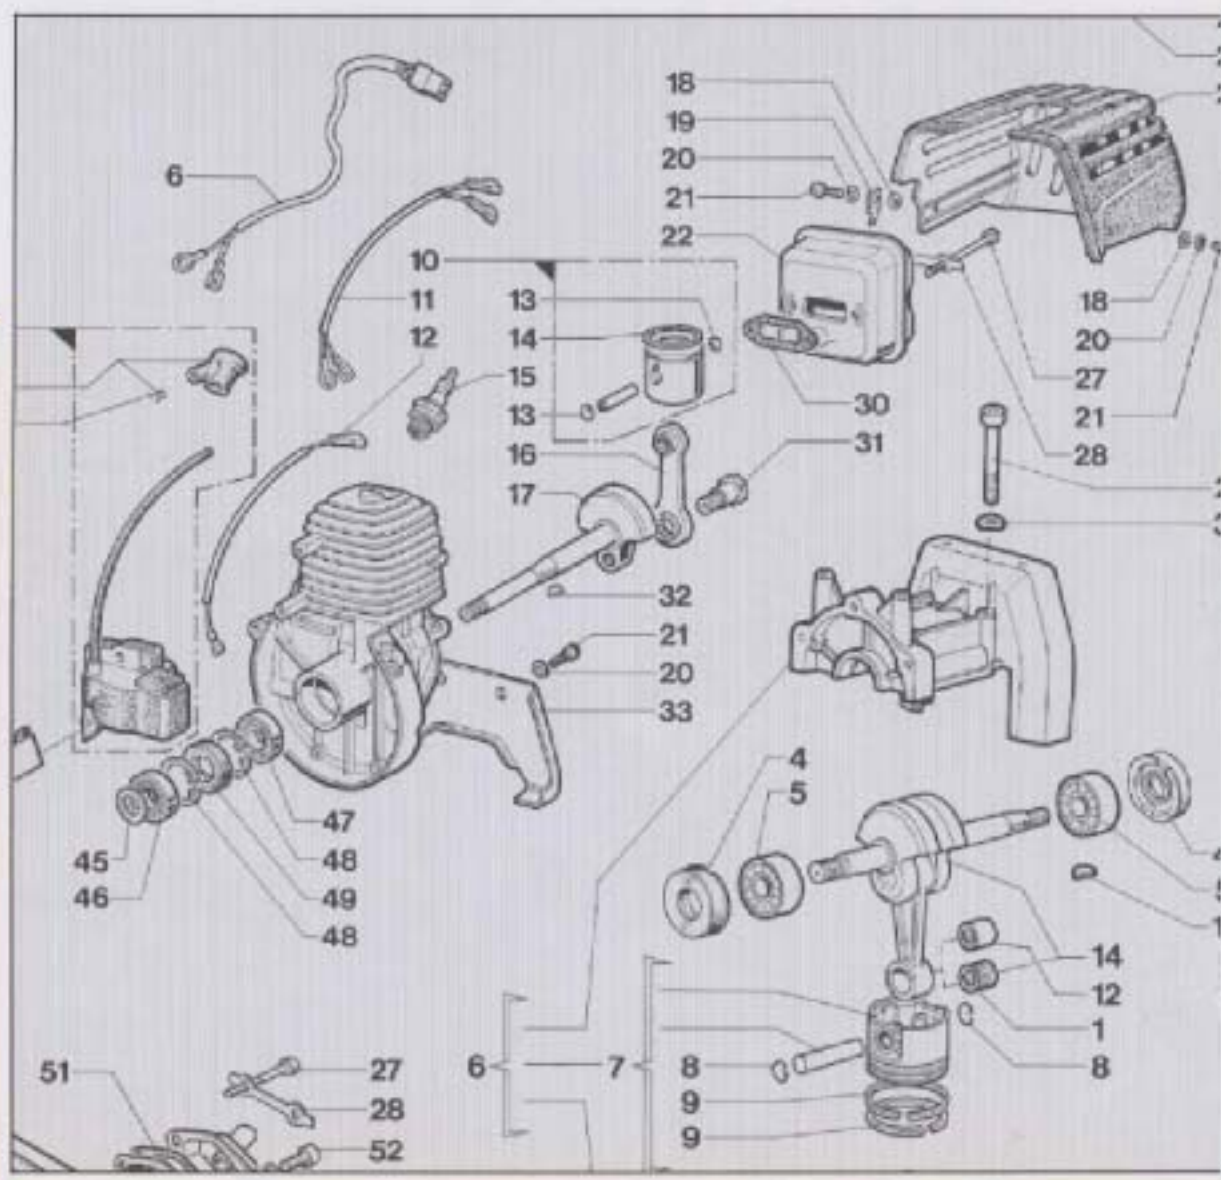

CATALOGO PARTI DI RICAMBIO
CATALOGUE PIECES DE RECHANGE
SPARE PARTS CATALOGUE
CATALOGO PIEZAS DE RECAMBIO

1994

SERIE 200

A MOTORE-MOTEUR-ENGINE-MOTOR

- A1** CILINDRO / PISTONE - MARMITTA - ACCENSIONE
CYLINDRE / PISTON - POT D'ECHAPPEMENT - ALLUMAGE
CYLINDER / PISTON - MUFFLER - IGNITION
CILINDRO / PISTON - ESCAPE - ENCENDIDO
- A2** AVVIAMENTO - DEMARRAGE - STARTER - PUESTA en MARCHA