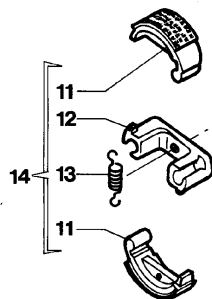

MOD. 220 / 260

FILETTO
FILET
THREAD
FILETE