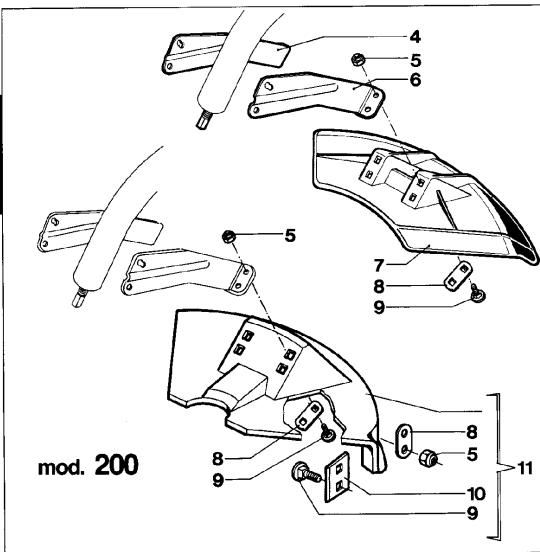

mod. 220
260
261A

mod. 200

mod. 200

REF.	PART. NO.	SOSTITUITO DA REPLACE PAR REPLACED BY	DESCRIZIONE ITALIANO	DESCRIPTION FRANÇAIS	DESCRIPTION ENGLISH	DESCRIPCIÓN ESPAÑOL	Boletino Bulletin
1	3801008		VITE	VIS	SCREW	TORNILLO	
2	3801015		VITE	VIS	SCREW	TORNILLO	
3	4098180	4138428	TAPPO COMPL.	BOUCHON	OIL CAP	TAPÓN COMPL.	11-88
4	3078011		GUARNIZIONE	JOINT	GASKET	JUNTA	
5	4160001	4160338	SCATOLA ING.	BOITIER COUPLE CON.	GEAR HOUSING	CABEZAL	11-88
6	4162177		PROTEZIONE	PROTECTION	GUARD	PROTECCION	
7	4162178		MOLLA	RESSORT	SPRING	RESORTE	
8	4138311		ROSETTA	RONDELLE	WASHER	ARANDELA	
9	3025009		ANELLO ELASTICO	CIRCLIPS	SNAP RING	CLIPS	
10	3819006		ROSETTA	RONDELLE	WASHER	ARANDELA	
11	3035005		CUSCINETTO	ROULEMENT	BEARING	COJINETE	
12	3024010		ANELLO ELASTICO	CIRCLIPS	SNAP RING	CLIPS	
13	3025018		ANELLO ELASTICO	CIRCLIPS	SNAP RING	CLIPS	
14	4160139		INGRANAGGI	ENGRANAGES	BEVEL GEAR	ENGRANAJES	
15	3914003		DADO	ECROU	NUT	TUERCA	
16	3034011		CUSCINETTO	ROULEMENT	BEARING	COJINETE	
17	3035012		CUSCINETTO	ROULEMENT	BEARING	COJINETE	
18	3025021		ANELLO ELASTICO	CIRCLIPS	SNAP RING	CLIPS	
19	4160004		FLANGIA SUP.	FLASQUE SUP.	UPPER FLANGE	PLACA SUP.	
20	4160005		FLANGIA INF.	FLASQUE INF.	LOWER FLANGE	PLACA INF.	
21	3916008		ROSETTA	RONDELLE	WASHER	ARANDELA	
22	3806069		VITE SX	VIS	SCREW	TORNILLO IZQUIERDO	
23	4160012		COPPIA CON. COMPL.	RENOI D'ANGLE COMPL.	COMPL. BEVEL GEAR.	ENGRANAJE COMPL.	
24	3801028		VITE	VIS	SCREW	TORNILLO	
25	3914006	072700187	DADO	ECROU	NUT	TUERCA	
26	4162015	4162174	MOZZO	MOYEU	HUB	SOPORTE A MORSO	11-88
27	4162028		SPESSORE	ENTRETOISE	SPACER	SEPARADOR	
28	4162016		PERNO	PIVOT	PIN	PERNO	
29	4162050		MOZZO COMPL.	MOYEU COMPL.	COMPL. HUB	SOPORTE A MORSO COMPL.	
30	3035032		CUSCINETTO	ROULEMENT	BEARING	COJINETE	
31	3801016		VITE	VIS	SCREW	TORNILLO	
32	4198011		MOZZO COMPL.	MOYEU COMPL.	COMPL. HUB	SOPORTE A MORSO COMPL.	
33	4198014		FLANGIA	FLASQUE	FLANGE	BRIDA	