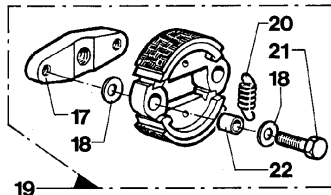

MOD. 220 / 260

MOD. 220 / 260

FILETTO
FILET
THREAD
FILETE

MOD. 220 / 260

CALETTI
CANNELURE
SPLINED
ENMUESCADO

MOD. 260

REF.	PART. NO.	SOSTITUITO DA REPLACEMENT BY	DESCRIZIONE ITALIANO	DESCRIPTION FRANÇAIS	DESCRIPTION ENGLISH	DESCRIPCIÓN ESPAÑOL	Boletino Bulletin
1	3801011		VITE	VIS	SCREW	TORNILLO	
2	3819006		ROSETTA	RONDELLE	WASHER	ARANDELA	
3	3801016		VITE	VIS	SCREW	TORNILLO	
4	4160053		CUFFIA FRIZ. COMPL.	CARTER EMBR. COMPL.	CLUTCH HOUSING	CUBRE EMBR. COMPL.	19-89
5	3035023		CUSCINETTO	ROULEMENT	BEARING	COJINETE	
6	4160056		CAMPANA FRIZ.	TAMBOUR EMBRAY.	CLUTCH DRUM	CAMPANA EMBRAGUE	
7	3024012		ANELLO ELASTICO	CIRCLIPS	SNAP RING	CLIPS	
8	3025019		ANELLO ELASTICO	CIRCLIPS	SNAP RING	CLIPS	
9	3914003		DADO	ECROU	NUT	TUERCA	
10	4161279		CUFFIA FRIZ. COMPL.	CARTER EMBR. COMPL.	COMPL. CLUTCH HOUS.	CUBRE EMBR. COMPL.	19-89/10-91
11	4160059	4161202	PATTINO	MACHOIRE	SHOE	ZAPATA	
12	4160057	4161202	TRASCINATORE	MOYEU	DRIVER	ARRASTRADOR	
13	4160061	4138494	MOLLA	RESSORT	SPRING	RESORTE	
14	4160063	4161202	FRIZIONE COMPL.	EMBRAY. COMPL.	COMPL. CLUTCH	EMBRAGUE COMPL.	
15	4161328		CAMPANA FRIZ.	TAMBOUR EMBRAY.	CLUTCH DRUM	CAMPANA EMBR.	
16	4161332		CUFFIA FRIZ. COMPL.	CARTER EMBR. COMPL.	COMPL. CLUTCH HOUS.	CUBRE EMBR. COMPL.	19-89/10-91
17	4161199		TRASCINATORE	MOYEU	DRIVER	ARRASTRADOR	
18	3918007		ROSETTA	RONDELLE	WASHER	ARANDELA	
19	4161202		FRIZIONE COMPL.	EMBRAY. COMPL.	COMPL. CLUTCH	EMBRAGUE COMPL.	
20	4161200		MOLLA	RESSORT	SPRING	RESORTE	
21	3806035		VITE	VIS	SCREW	TORNILLO	
22	4161201		DISTANZIALE	ENTRETOISE	SPACER	SEPARADOR	
23	4161339		COLLARE SUP.	COLLIER SUP.	UPPER COLLAR	ABRAZADERA SUP.	
24	4161340		COLLARE INF.	COLLIER INF.	LOWER COLLAR	ABRAZADERA INF.	
25	4161338		AMMORTIZZATORE	AMORTISSEUR	ANTIVIBRATION	ANTIVIBRADOR	
26	4161364		DISTANZIALE	ENTRETOISE	SPACER	SEPARADOR	
27	4161343		CAMPANA FRIZ.	TAMBOUR EMBRAY.	CLUTCH DRUM	CAMPANA EMBRAGUE	
28	4161367		CUFFIA FRIZ. COMPL.	CARTER EMBR. COMPL.	COMPL. CLUTCH HOUS.	CUBRE EMBR. COMPL.	
29	4161428		AMMORTIZZATORE	AMORTISSEUR	ANTIVIBRATION	ANTIVIBRADOR	