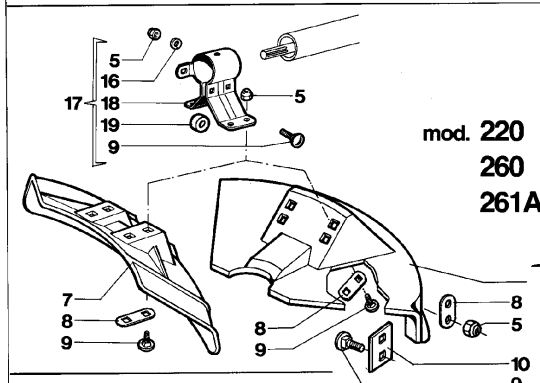

REF.	PART. NO.	SOSTITUITO DA REMPLECE PAR REPLACED BY	DESCRIZIONE ITALIANO	DESCRIPTION FRANÇAIS	DESCRIPTION ENGLISH	DESCRIPCIÓN ESPAÑOL	Bollettino Bulletin
1	4174275		LAMETTA	LAME	BLADE	CUCHILLA	
2	3960014		VITE	VIS	SCREW	TORNILLO	
3	4198048		PROTEZ. COMPL. ROSSA	CAPOT COMPL. ROUGE	COMPL. GUARD. RED	PROTECC. COMPL. ROJA	
	4198044		PROTEZ. COMPL. NERA	CAPOT COMPL. NOIR	COMPL. GUARD. BLACK	PROTECC. COMPL. NEGRA	
4	4162018		SUPPORTO DX	SUPPORT	SUPPORT	SOPORTE	
5	3914003		DADO	ECROU	NUT	TUERCA	
6	4162017		SUPPORTO SX	SUPPORT	SUPPORT	SOPORTE	
7	4160193		PROTEZ. ROSSA	CAPOT ROUGE	RED GUARD	PROTECCION ROJA	
	4160185		PROTEZ. GIALLA	CAPOT JAUNE	YELLOW GUARD	PROTECCION AMARILLA	
	4160016		PROTEZ. ARANCIO	CAPOT ORANGE	ORANGE GUARD	PROTECCION ANARAN.	
8	4160138		PIASTRINA	PLAQUE	PLATE	PLAQUETA	
9	3910002		VITE	VIS	SCREW	TORNILLO	
10	4162105		LAMETTA	LAME	BLADE	CUCHILLA	
11	4162112		PROTEZ. COMPL. ROSSA	CAPOT COMPL. ROUGE	COMPL. GUARD. RED	PROTECCION COMPL. ROJA	
	4162114		PROTEZ. COMPL. GIALLA	CAPOT COMPL. JAUNE	COMPL. GUARD. YELLOW	PROTECCION COMPL. AMARILLA	
	4162110		PROTEZ. COMPL. ARANCIO	CAPOT COMPL. ORANGE	COMPL. GUARD. ORANGE	PROTECCION COMPL. ANARAN.	
12	4100456		COPPETTA	COUPELLE	SKID DISC	COPA	
13	3819006		ROSETTA	RONDELLE	WASHER	ARANDELA	
14	3801013		VITE	VIS	SCREW	TORNILLO	
15	4098175		BOCCOLA	BAGUE	BUSHING	BUJIE	
16	3916005		ROSETTA	RONDELLE	WASHER	ARANDELA	
17	4160236		FASCETTA COMPL.	COLLIER COMPL.	COMPL. CLAMP	ABRAZADERA COMPL.	
18	4160215		FASCETTA	COLLIER	CLAMP	ABRAZADERA	
19	4160209		DISTANZIALE	ENTRETOISE	SPACER	SEPARADOR	
20	4162045		TEST. COMPL.	TETE FIL NYLON	NYLON HEAD	CABEZAL COMP.	
21	4162044		COPPA INF.	COUPELLE	HEAD HOUSING	COPA INF.	
22	3806078		VITE	VIS	SCREW	TORNILLO	
23	4180020		INSERTO M8x1,25 FEMM.	BOULON M8x1,25 FEMME	M8x1,25 FEM. INSERT	BULON M8x1,25 HEMBRA	
24	4180044	■ 15-6-1992	COPPA SUP.	COUVERCLE	UPPER COVER	TAPA SUP.	
25	4180049		BOBINA E FILO Ø 2	BOBINE ET FIL Ø 2	COIL + LINE Ø 2	BOBINA + HILO Ø 2	
26	4180045		BOCCOLA	BAGUE	BUSHING	BUJIE	
27	4180923	070000172	TEST. COMPL.	TETE FIL NYLON	NYLON HEAD	CABEZA NYL. COMPL.	
28	4180005		MOLLA	RESSORT	SPRING	RESORTE	
29	4180043	■ 15-6-1992	COPPA INF.	BOL TETE FIL	LOWER COVER	COPA INF.	
30	4180036		POMELLO	ENJOLIVEUR	KNOB	ROSETA	
31	4180009		VITE	VIS	SCREW	TORNILLO	
32	4098176		MOLLA	RESSORT	SPRING	RESORTE	
33	4162052		BOBINA E FILO Ø 2,4	BOBINE ET FIL Ø 2,4	COIL + LINE Ø 2,4	BOBINA + HILO Ø 2,4	
34	4199008		INSERTO M8x1,25 MASCHIO	BOULON M8x1,25	M8x1,25 MALE INSERT	BULON M8x1,25	
35	4199004		MOLLA	RESSORT	SPRING	RESORTE	
36	4199014		BOBINA E FILO Ø 2,4	BOBINE ET FIL Ø 2,4	COIL + LINE Ø 2,4	BOBINA + HILO Ø 2,4	
37	63019001		TESTINA COMPL.	TETE FIL NYLON	NYLON HEAD	CABEZA NYL. COMPL.	
38	4199005		BOCCOLA	BAGUE	BUSHING	BUJIE	
39	4199001		COPPA INF.	BOL TETE FIL	LOWER COVER	COPA INF.