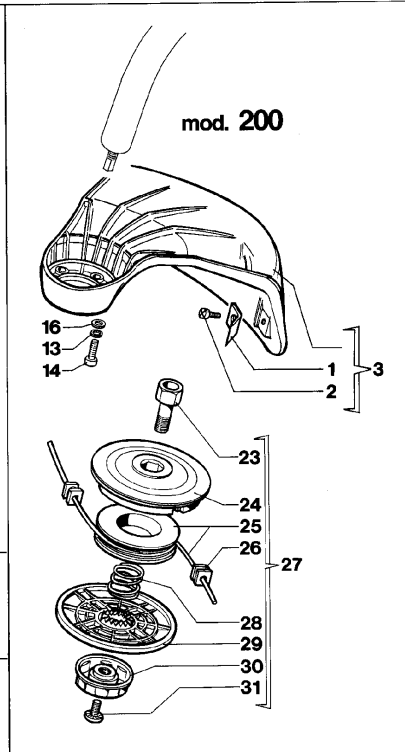

mod. 220
260
261A

mod. 200

mod. 200

REF.	PART. NO.	SOSTITUITO DA REPLACE PAR REPLACED BY	DESCRIZIONE ITALIANO	DESCRIPTION FRANÇAIS	DESCRIPTION ENGLISH	DESCRIPCIÓN ESPAÑOL	Boletino Bulletin
1	3801008		VITE	VIS	SCREW	TORNILLO	
2	3801015		VITE	VIS	SCREW	TORNILLO	
3	4098180	4138428	TAPPO COMPL.	BOUCHON	OIL CAP	TAPÓN COMPL.	11-88
4	3078011		GUARNIZIONE	JOINT	GASKET	JUNTA	
5	4160001	4160338	SCATOLA ING.	BOITIER COUPLE CON.	GEAR HOUSING	CABEZAL	11-88
6	4162177		PROTEZIONE	PROTECTION	GUARD	PROTECCION	
7	4162178		MOLLA	RESSORT	SPRING	RESORTE	
8	4138311		ROSETTA	RONDELLE	WASHER	ARANDELA	
9	3025009		ANELLO ELASTICO	CIRCLIPS	SNAP RING	CLIPS	
10	3819006		ROSETTA	RONDELLE	WASHER	ARANDELA	
11	3035005		CUSCINETTO	ROULEMENT	BEARING	COJINETE	
12	3024010		ANELLO ELASTICO	CIRCLIPS	SNAP RING	CLIPS	
13	3025018		ANELLO ELASTICO	CIRCLIPS	SNAP RING	CLIPS	
14	4160139		INGRANAGGI	ENGRANAGES	BEVEL GEAR	ENGRANAJES	
15	3914003		DADO	ECROU	NUT	TUERCA	
16	3034011		CUSCINETTO	ROULEMENT	BEARING	COJINETE	
17	3035012		CUSCINETTO	ROULEMENT	BEARING	COJINETE	
18	3025021		ANELLO ELASTICO	CIRCLIPS	SNAP RING	CLIPS	
19	4160004		FLANGIA SUP.	FLASQUE SUP.	UPPER FLANGE	PLACA SUP.	
20	4160005		FLANGIA INF.	FLASQUE INF.	LOWER FLANGE	PLACA INF.	
21	3916008		ROSETTA	RONDELLE	WASHER	ARANDELA	
22	3806069		VITE SX	VIS	SCREW	TORNILLO IZQUIERDO	
23	4160012		COPPIA CON. COMPL.	RENOI D'ANGLE COMPL.	COMPL. BEVEL GEAR.	ENGRANAJE COMPL.	
24	3801028		VITE	VIS	SCREW	TORNILLO	
25	3914006	072700187	DADO	ECROU	NUT	TUERCA	
26	4162015	4162174	MOZZO	MOYEU	HUB	SOPORTE A MORSO	11-88
27	4162028		SPESSORE	ENTRETOISE	SPACER	SEPARADOR	
28	4162016		PERNO	PIVOT	PIN	PERNO	
29	4162050		MOZZO COMPL.	MOYEU COMPL.	COMPL. HUB	SOPORTE A MORSO COMPL.	
30	3035032		CUSCINETTO	ROULEMENT	BEARING	COJINETE	
31	3801016		VITE	VIS	SCREW	TORNILLO	
32	4198011		MOZZO COMPL.	MOYEU COMPL.	COMPL. HUB	SOPORTE A MORSO COMPL.	
33	4198014		FLANGIA	FLASQUE	FLANGE	BRIDA	