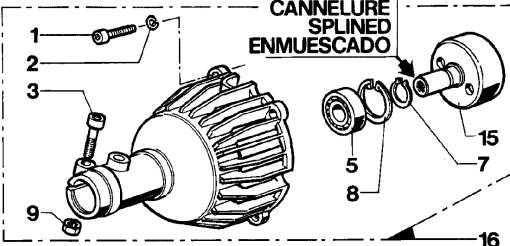

MOD. 220 / 260

MOD. 220 / 260

FILETTO
FILET
THREAD
FILETE

MOD. 220 / 260

CALETTI
CANNELURE
SPLINED
ENMUESCADO

MOD. 260

REF.	PART. NO.	SOSTITUITO DA REPLACEMENT BY	DESCRIZIONE ITALIANO	DESCRIPTION FRANÇAIS	DESCRIPTION ENGLISH	DESCRIPCIÓN ESPAÑOL	Boletino Bulletin
1	3801011		VITE	VIS	SCREW	TORNILLO	
2	3819006		ROSETTA	RONDELLE	WASHER	ARANDELA	
3	3801016		VITE	VIS	SCREW	TORNILLO	
4	4160053		CUFFIA FRIZ. COMPL.	CARTER EMBR. COMPL.	CLUTCH HOUSING	CUBRE EMBR. COMPL.	19-89
5	3035023		CUSCINETTO	ROULEMENT	BEARING	COJINETE	
6	4160056		CAMPANA FRIZ.	TAMBOUR EMBRAY.	CLUTCH DRUM	CAMPANA EMBRAGUE	
7	3024012		ANELLO ELASTICO	CIRCLIPS	SNAP RING	CLIPS	
8	3025019		ANELLO ELASTICO	CIRCLIPS	SNAP RING	CLIPS	
9	3914003		DADO	ECROU	NUT	TUERCA	
10	4161279		CUFFIA FRIZ. COMPL.	CARTER EMBR. COMPL.	COMPL. CLUTCH HOUS.	CUBRE EMBR. COMPL.	19-89/10-91
11	4160059	4161202	PATTINO	MACHOIRE	SHOE	ZAPATA	
12	4160057	4161202	TRASCINATORE	MOYEU	DRIVER	ARRASTRADOR	
13	4160061	4138494	MOLLA	RESSORT	SPRING	RESORTE	
14	4160063	4161202	FRIZIONE COMPL.	EMBRAY. COMPL.	COMPL. CLUTCH	EMBRAGUE COMPL.	
15	4161328		CAMPANA FRIZ.	TAMBOUR EMBRAY.	CLUTCH DRUM	CAMPANA EMBR.	
16	4161332		CUFFIA FRIZ. COMPL.	CARTER EMBR. COMPL.	COMPL. CLUTCH HOUS.	CUBRE EMBR. COMPL.	19-89/10-91
17	4161199		TRASCINATORE	MOYEU	DRIVER	ARRASTRADOR	
18	3918007		ROSETTA	RONDELLE	WASHER	ARANDELA	
19	4161202		FRIZIONE COMPL.	EMBRAY. COMPL.	COMPL. CLUTCH	EMBRAGUE COMPL.	
20	4161200		MOLLA	RESSORT	SPRING	RESORTE	
21	3806035		VITE	VIS	SCREW	TORNILLO	
22	4161201		DISTANZIALE	ENTRETOISE	SPACER	SEPARADOR	
23	4161339		COLLARE SUP.	COLLIER SUP.	UPPER COLLAR	ABRAZADERA SUP.	
24	4161340		COLLARE INF.	COLLIER INF.	LOWER COLLAR	ABRAZADERA INF.	
25	4161338		AMMORTIZZATORE	AMORTISSEUR	ANTIVIBRATION	ANTIVIBRADOR	
26	4161364		DISTANZIALE	ENTRETOISE	SPACER	SEPARADOR	
27	4161343		CAMPANA FRIZ.	TAMBOUR EMBRAY.	CLUTCH DRUM	CAMPANA EMBRAGUE	
28	4161367		CUFFIA FRIZ. COMPL.	CARTER EMBR. COMPL.	COMPL. CLUTCH HOUS.	CUBRE EMBR. COMPL.	
29	4161428		AMMORTIZZATORE	AMORTISSEUR	ANTIVIBRATION	ANTIVIBRADOR	